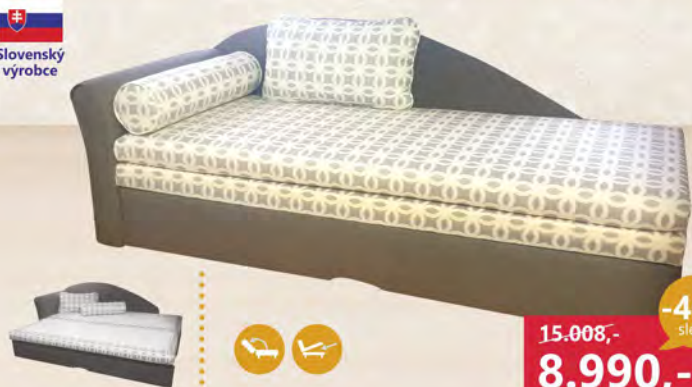

**INOVA 150**  
11.840,-  
-35% sleva  
**7.690,-**

š.150 v.216 hl.62 cm

dub sonoma

INOVA 120

**INOVA 120**  
10.760,-  
-35% sleva  
**6.990,-**

š.120 v.216 hl.62 cm

Slovenský výrobce

15.008,-  
-40% sleva  
**8.990,-**

šířka  
90

Slovenský výrobce

10.908,-  
-40% sleva  
**6.490,-**

**PRIVAT:** Oblíbená rozkládací pohovka s úložným prostorem. Akční látka: ET22/R7A béžovo/oranžová, ET91/ DC 04 šedá + vzor (viz. foto). Možnost výběru dalších víc než 100 druhů látek Davis s příplatkem 10% nebo aquaclear 20%. **Rozměr: 84x208 cm, výška spací plochy 47 cm, rozklad: 200x160 cm.**

**MAXIMUS:** Postel s čelou včetně úložného prostoru a nočního stolku. Cena bez matrace. Provedení: dub sonoma nebo buk. Cena včetně latového roštu. **Celkový rozměr: 204 x 96 cm, výška čela 79 cm, v. ložné plochy 55 cm.**