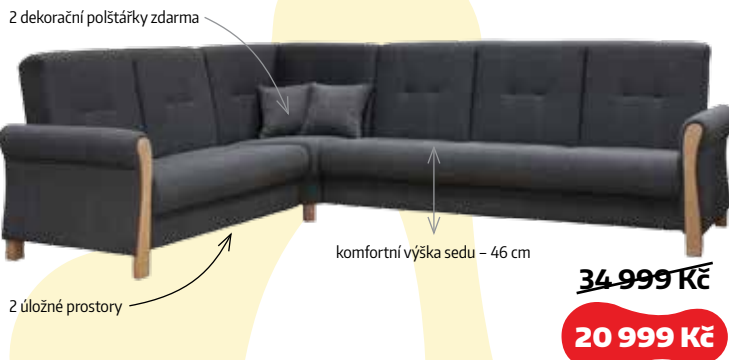

Potah (B): šedá (Lava 5 / dřevo Natura), hnědá (Lava 4 / dřevo Natura)
 Š. × v. × hl. pohovky: 213 × 100 × 95 cm Rozklad **KLIK**: 120 × 200 cm
 Š. × v. × hl. křesla: 64 × 100 × 75 cm

Sedací souprava KARETA

Potah (D): černá / šedá (Eco 14 / Malmo 90), bílá / šedá (Eco 26 / Berlin 01)
 Š. × v. (v. sedu) × hl.: 320 × 85 (39) × 221/162 cm
 Rozklad: 133 × 295 cm

Rohová sedací souprava PANAMA

Potah (B): bílá / šedá (Doti 94 / Soft 17)
 Š. × v. (v. sedu) × hl.: 265 × 87 (41) × 175 cm
 Rozklad: 130 × 195 cm

Sedací souprava RAUNI

Potah (D): černá / šedá (EK 14 / Berlin 01)
 Š. × v. (v. sedu) × hl.: 321 × 87 (39) × 195/185 cm
 Rozklad: 140 × 282 cm
 Dekorativní polštářky nejsou součástí sedací soupravy

Rohová sedací souprava ELIZA