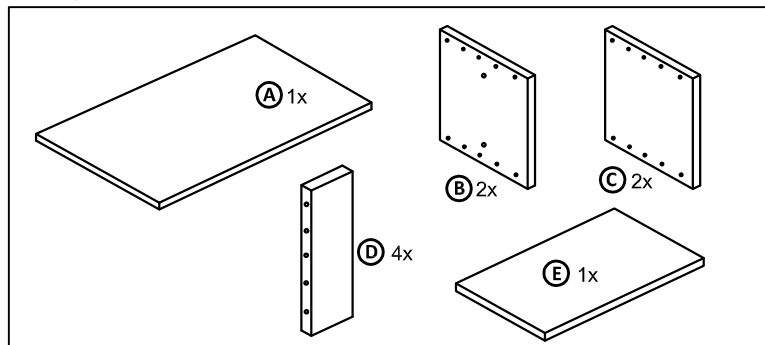

konferenčný stolík LUGO

Stolík sa dodá va v demontovanom stave.
Stolík tvorí 1 balík

Montážny návod

Polyetylénovú fóliu v ktorej bol zabalený výrobok ponechajte pri montáži pod elementmi. Zabráňte tým znečisteniu potahovej látky, prípadnému oderu.

Montážne kovanie

Časti výrobku

Po zmontovaní výrobku vhodte polyetylénovú fóliu a kartón do kontajnera s príslušným označením označením plasty/kartón

Návod na ošetrovanie a údržbu nábytku :

Počas používania po polroku a potom raz do roka skontrolujte skrutky a v prípade ich uvoľnenia pevne dotiahnite. Výrobok neťahajte po podlahe, ale prekladajte.