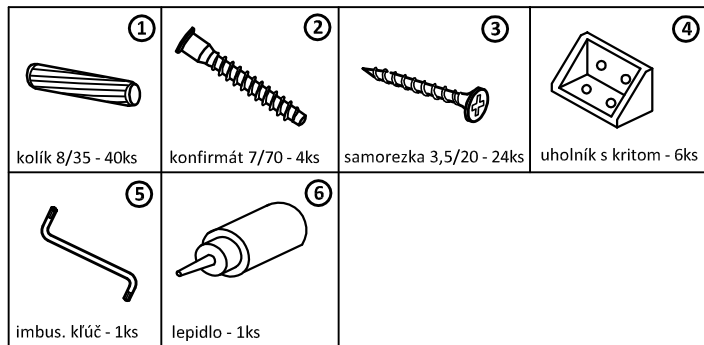

konferenčný stolík LUGO

Stolík sa dodá va v demontovanom stave.
Stolík tvorí 1 balík

Montážny návod

Polyetylénovú fóliu v ktorej bol zabalený výrobok ponechajte pri montáži pod elementmi. Zabráňte tým znečisteniu potahovej látky, prípadnému oderu.

Montážne kovanie

Časti výrobku

Po zmontovaní výrobku vhodte polyetylénovú fóliu a kartón do kontajnera s príslušným označením označením plasty/kartón

Návod na ošetrovanie a údržbu nábytku :

Počas používania po polroku a potom raz do roka skontrolujte skrutky a v prípade ich uvoľnenia pevne dotiahnite. Výrobok neťahajte po podlahe, ale prekladajte.