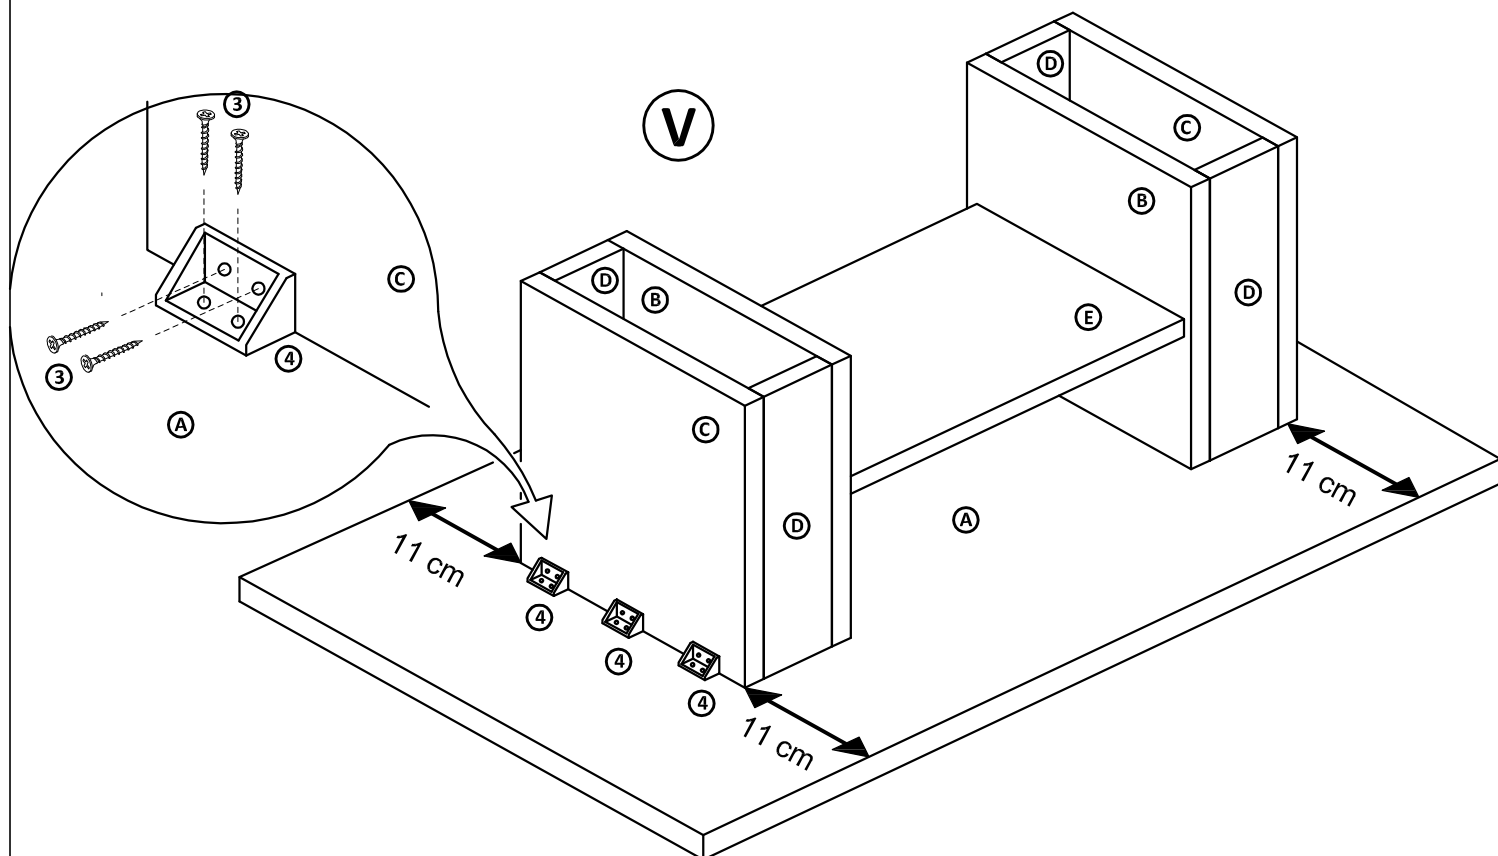

konferenčný stolík LUGO

Stolík sa dodá va v demontovanom stave.
Stolík tvorí 1 balík

Montážny návod

Polyetylénovú fóliu v ktorej bol zabalený výrobok ponechajte pri montáži pod elementmi. Zabráňte tým znečisteniu potahovej látky, prípadnému oderu.

Montážne kovanie

Časti výrobku

Po zmontovaní výrobku vhodte polyetylénovú fóliu a kartón do kontajnera s príslušným označením označením plasty/kartón

Návod na ošetrovanie a údržbu nábytku :

Počas používania po polroku a potom raz do roka skontrolujte skrutky a v prípade ich uvoľnenia pevne dotiahnite. Výrobok neťahajte po podlahe, ale prekladajte.