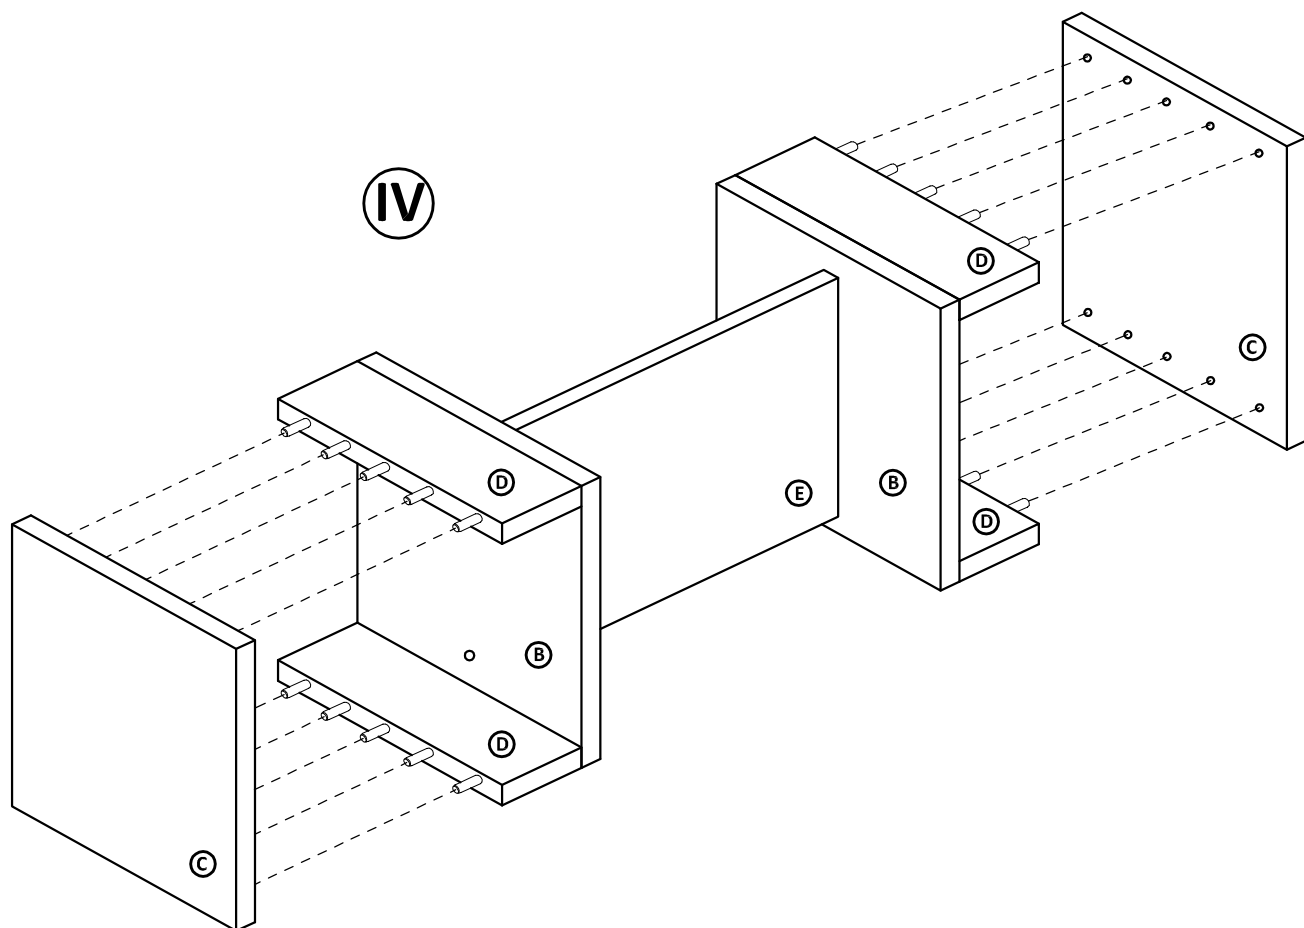

konferenčný stolík LUGO

Stolík sa dodá va v demontovanom stave.
Stolík tvorí 1 balík

Montážny návod

Polyetylénovú fóliu v ktorej bol zabalený výrobok ponechajte pri montáži pod elementmi. Zabráňte tým znečisteniu potahovej látky, prípadnému oderu.

Montážne kovanie

Časti výrobku

Po zmontovaní výrobku vhodte polyetylénovú fóliu a kartón do kontajnera s príslušným označením označením plasty/kartón

Návod na ošetrovanie a údržbu nábytku :

Počas používania po polroku a potom raz do roka skontrolujte skrutky a v prípade ich uvoľnenia pevne dotiahnite. Výrobok neťahajte po podlahe, ale prekladajte.