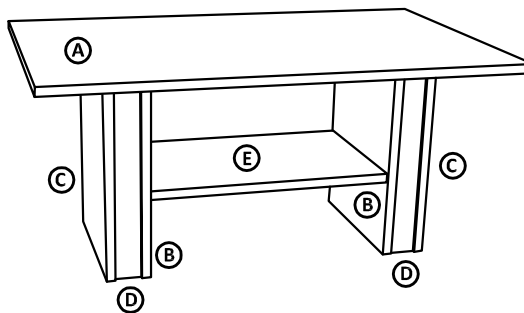

konferenčný stolík LUGO

Stolík sa dodá va v demontovanom stave.
Stolík tvorí 1 balík

Montážny návod

Polyetylénovú fóliu v ktorej bol zabalený výrobok ponechajte pri montáži pod elementmi. Zabráňte tým znečisteniu potahovej látky, prípadnému oderu.

Montážne kovanie

Časti výrobku

Po zmontovaní výrobku vhodte polyetylénovú fóliu a kartón do kontajnera s príslušným označením označením plasty/kartón

Návod na ošetrovanie a údržbu nábytku :

Počas používania po polroku a potom raz do roka skontrolujte skrutky a v prípade ich uvoľnenia pevne dotiahnite. Výrobok neťahajte po podlahe, ale prekladajte.