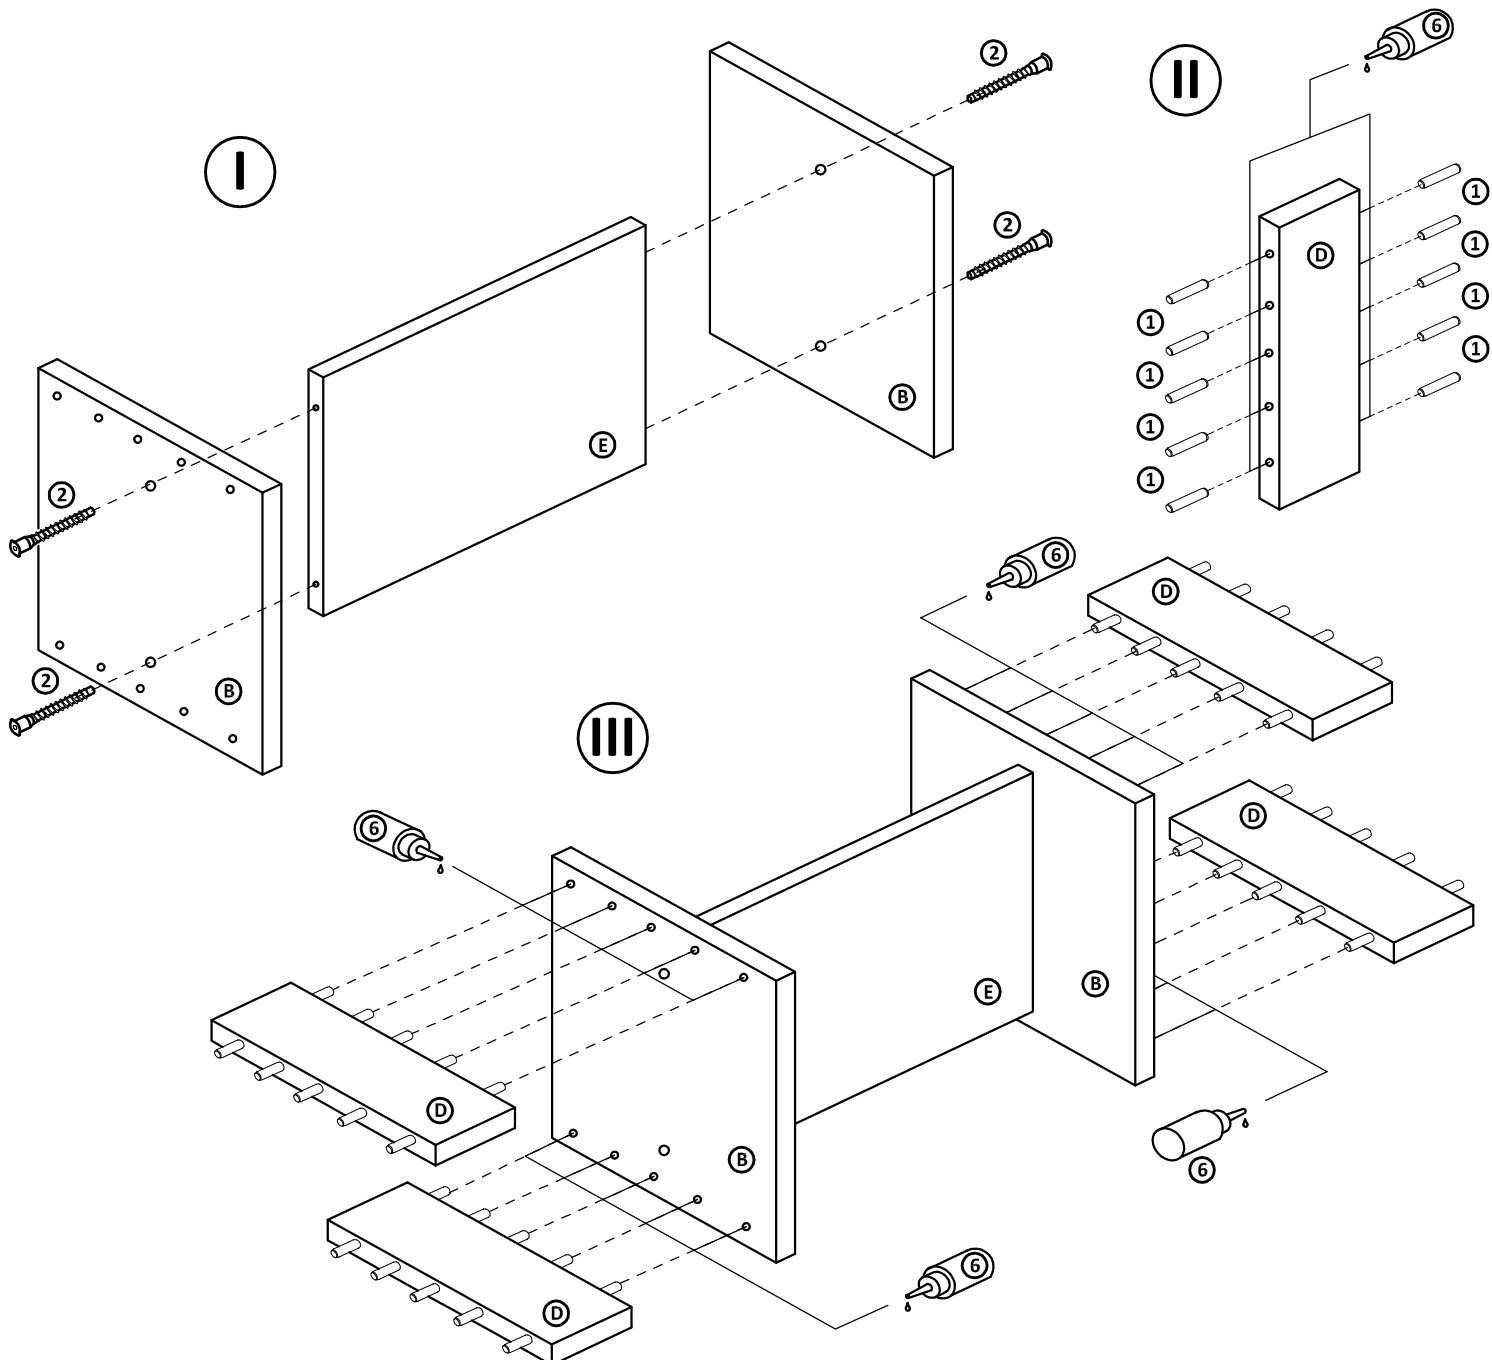

konferenčný stolík LUGO

Stolík sa dodá va v demontovanom stave.
Stolík tvorí 1 balík

Montážny návod

Polyetylénovú fóliu v ktorej bol zabalený výrobok ponechajte pri montáži pod elementmi. Zabráňte tým znečisteniu potahovej látky, prípadnému oderu.

Montážne kovanie

Časti výrobku

Po zmontovaní výrobku vhodte polyetylénovú fóliu a kartón do kontajnera s príslušným označením označením plasty/kartón

Návod na ošetrovanie a údržbu nábytku :

Počas používania po polroku a potom raz do roka skontrolujte skrutky a v prípade ich uvoľnenia pevne dotiahnite. Výrobok neťahajte po podlahe, ale prekladajte.