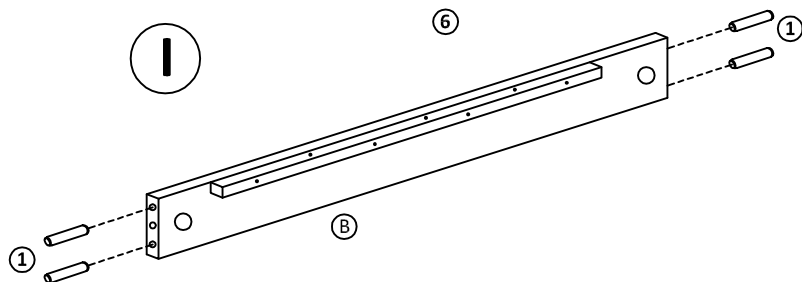

# ANIZ, ENZO (T60) - taburetka

Lavica sa dodáva v demontovanom stave.  
Lavicu tvorí 1 balík

## Montážny návod

Polyetylénovú fóliu v ktorej bol zabalený výrobok ponechajte pri montáži pod elementmi. Zabráňte tým znečisteniu potahovej látky, prípadnému oderu.

### Časti výrobku

detail montáže  
sektor skrutky a  
podložky

Po zmontovaní výrobku vhodte polyetylénovú fóliu a kartón do kontajnera s príslušným označením označením plasty/kartón