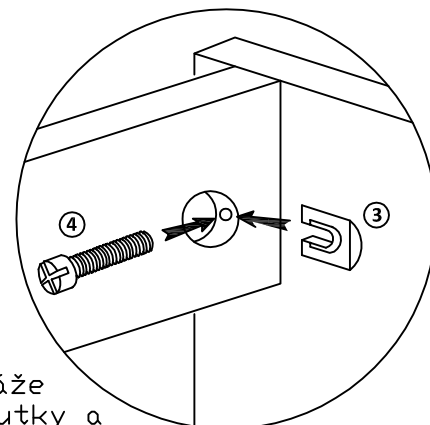

# ANIZ, ENZO (T60) - taburetka

Lavica sa dodáva v demontovanom stave.  
Lavicu tvorí 1 balík

## Montážny návod

Polyetylénovú fóliu v ktorej bol zabalený výrobok ponechajte pri montáži pod elementmi. Zabráňte tým znečisteniu potahovej látky, prípadnému oderu.

### Časti výrobku

detail montáže  
sektor skrutky a  
podložky

Po zmontovaní výrobku vhodte polyetylénovú fóliu a kartón do kontajnera s príslušným označením označením plasty/kartón