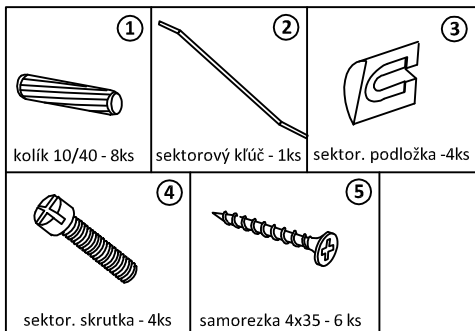

# ANIZ, ENZO (T60) - taburetka

Lavica sa dodáva v demontovanom stave.  
Lavicu tvorí 1 balík

## Montážny návod

Polyetylénovú fóliu v ktorej bol zabalený výrobok ponechajte pri montáži pod elementmi. Zabráňte tým znečisteniu potahovej látky, prípadnému oderu.

### Časti výrobku

detail montáže  
sektor skrutky a  
podložky

Po zmontovaní výrobku vhodte polyetylénovú fóliu a kartón do kontajnera s príslušným označením označením plasty/kartón