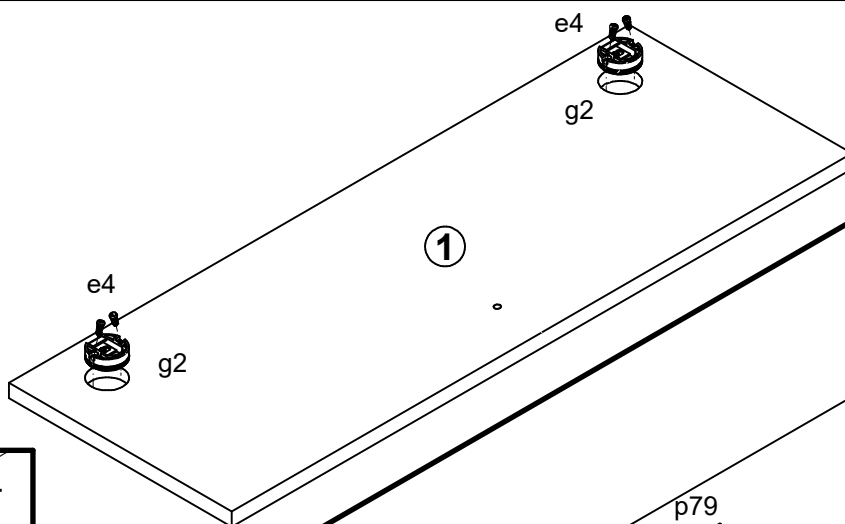

4x Ø5x11 mm e4	2x Ø10x50 mm f35	1x Ø6x30 mm f50	3x g16\1	2x g2	1x Ø4x45 mm p62	2x Ø6x60 mm p75	6x Ø3.5x20 mm p79	1x Ø14x0.5 mm s59

1 §2