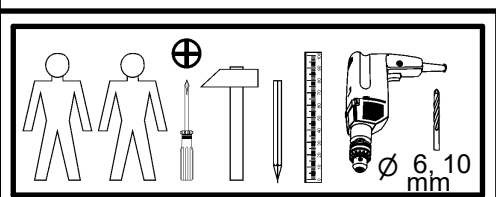

**A****NEPO Plus****S435-WIE/70**

A	B	C	D
1	S435-4019	250,	696, 1/1

4x Ø5x11 mm e4	2x Ø10x50 mm f35	1x Ø6x30 mm f50	3x g16\1	2x g2	1x Ø4x45 mm p62	2x Ø6x60 mm p75	6x Ø3.5x20 mm p79	1x Ø14x0.5 mm s59
----------------------	------------------------	-----------------------	-------------	----------	-----------------------	-----------------------	-------------------------	-------------------------