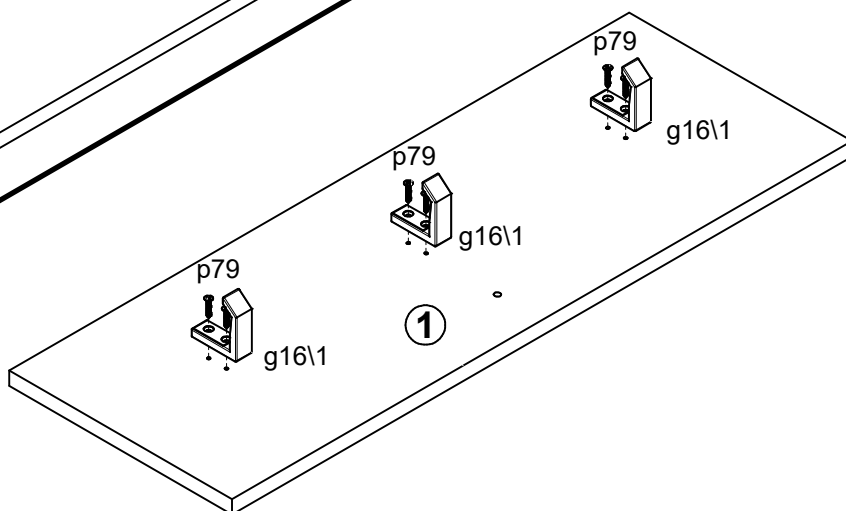

4x Ø5x11 mm e4	2x Ø10x50 mm f35	1x Ø6x30 mm f50	3x g16\1	2x g2	1x Ø4x45 mm p62	2x Ø6x60 mm p75	6x Ø3.5x20 mm p79	1x Ø14x0.5 mm s59

1 §2