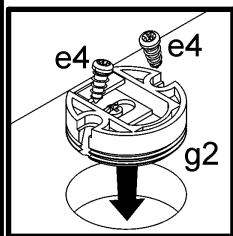

4x Ø5x11 mm e4	2x Ø10x50 mm f35	1x Ø6x30 mm f50	3x g16\1	2x g2	1x Ø4x45 mm p62	2x Ø6x60 mm p75	6x Ø3.5x20 mm p79	1x Ø14x0.5 mm s59

1 §2