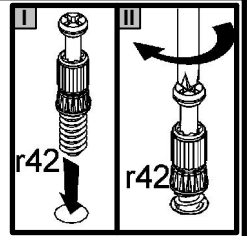

STOŁY

BRYK MINI D09028-STO

A	B	C	D	
1	D09028-201	690	690	1z2
2	D09028-401	594	100	2z2
3	D09028-402	526	100	2z2
4	D09028-101	740	70	2z2
5	D09028-102	740	70	2z2

1

2