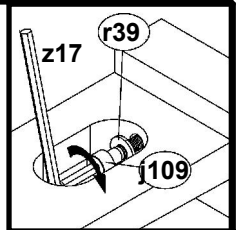

STOŁY

BRYK MINI D09028-STO

A	B	C	D	
1	D09028-201	690	690	1z2
2	D09028-401	594	100	2z2
3	D09028-402	526	100	2z2
4	D09028-101	740	70	2z2
5	D09028-102	740	70	2z2

1

2