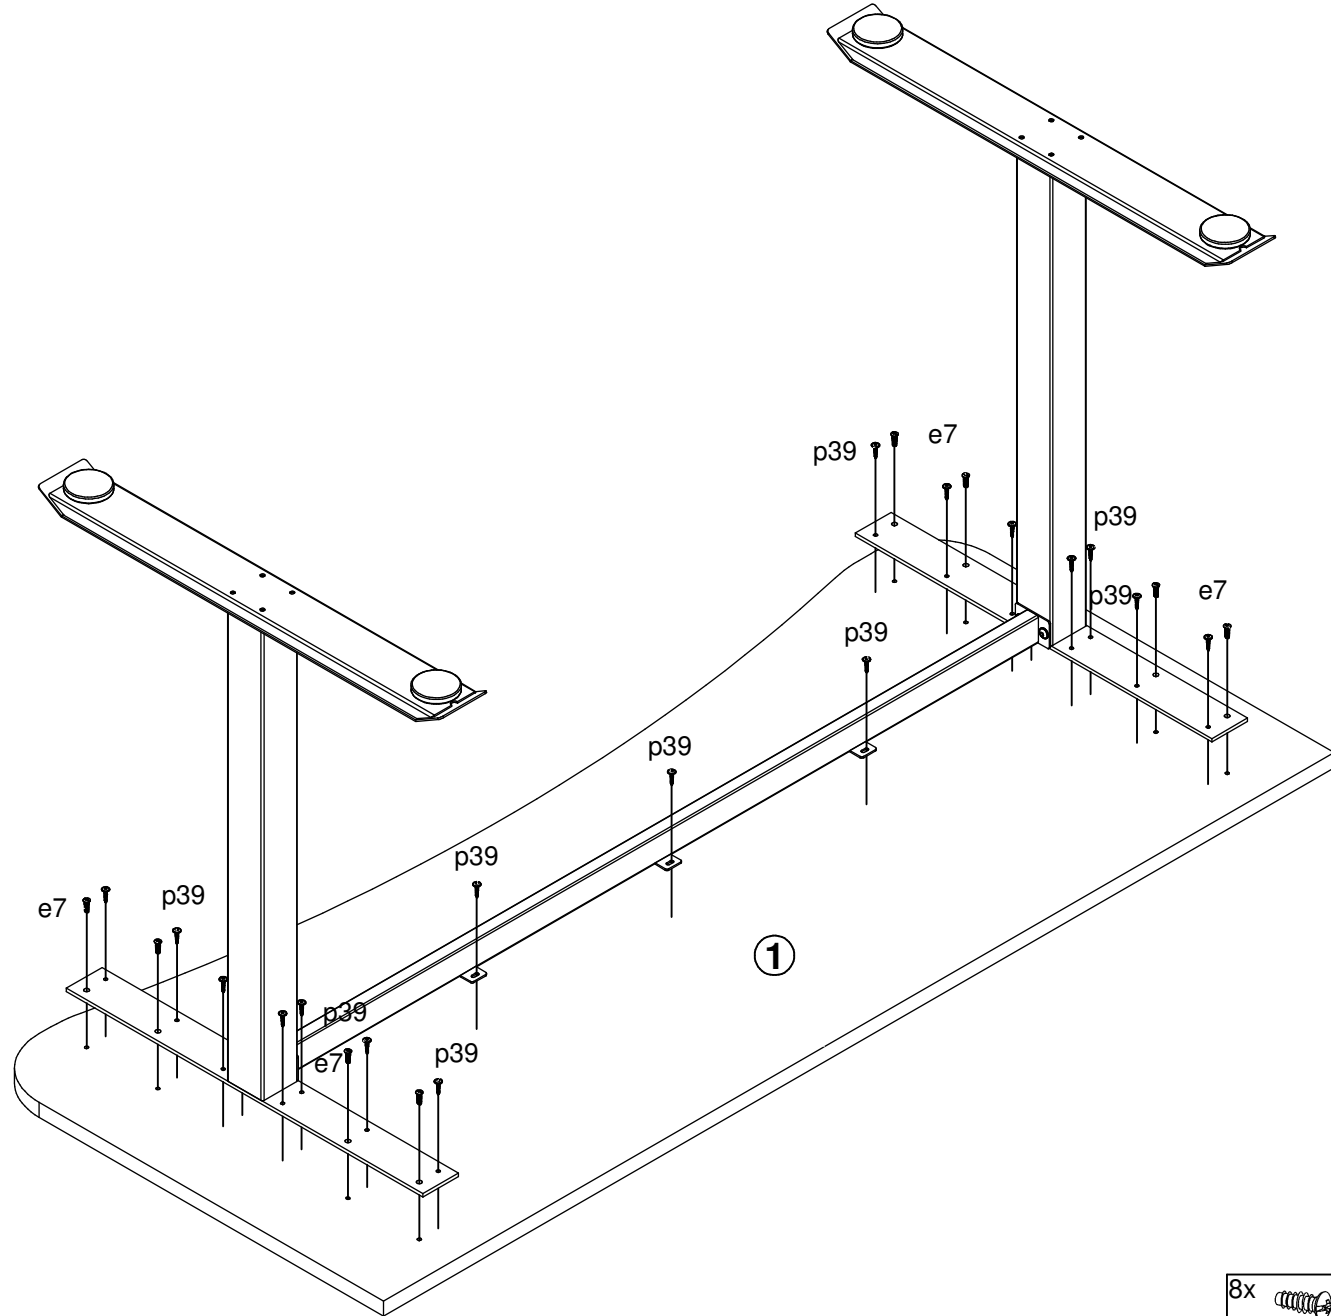

GAMEING

B24-BIU/160

H - 752 mm
W - 1600 mm
D - 680 mm

20 min

A	B	C (mm)			D
1	B24-2002	1600	680	22	1/3

D
2/3, 3/3

1 

4x 
M6x20 mm **j133**

2x Noga metal
h=730/740 czarny
mat **k151\1**

4x Stopka plastik/metal
wkrecana z gwintem
M10x15 czarny R&S **k151\2**

1x Poprzeczka - reling
metal L-1269 czarny
mat **k151\4**

2 

8x  Ø6.3x16 mm	e7	19x  Ø4x20 mm	p39	1x  4 mm	z1
--	----	---	-----	--	----