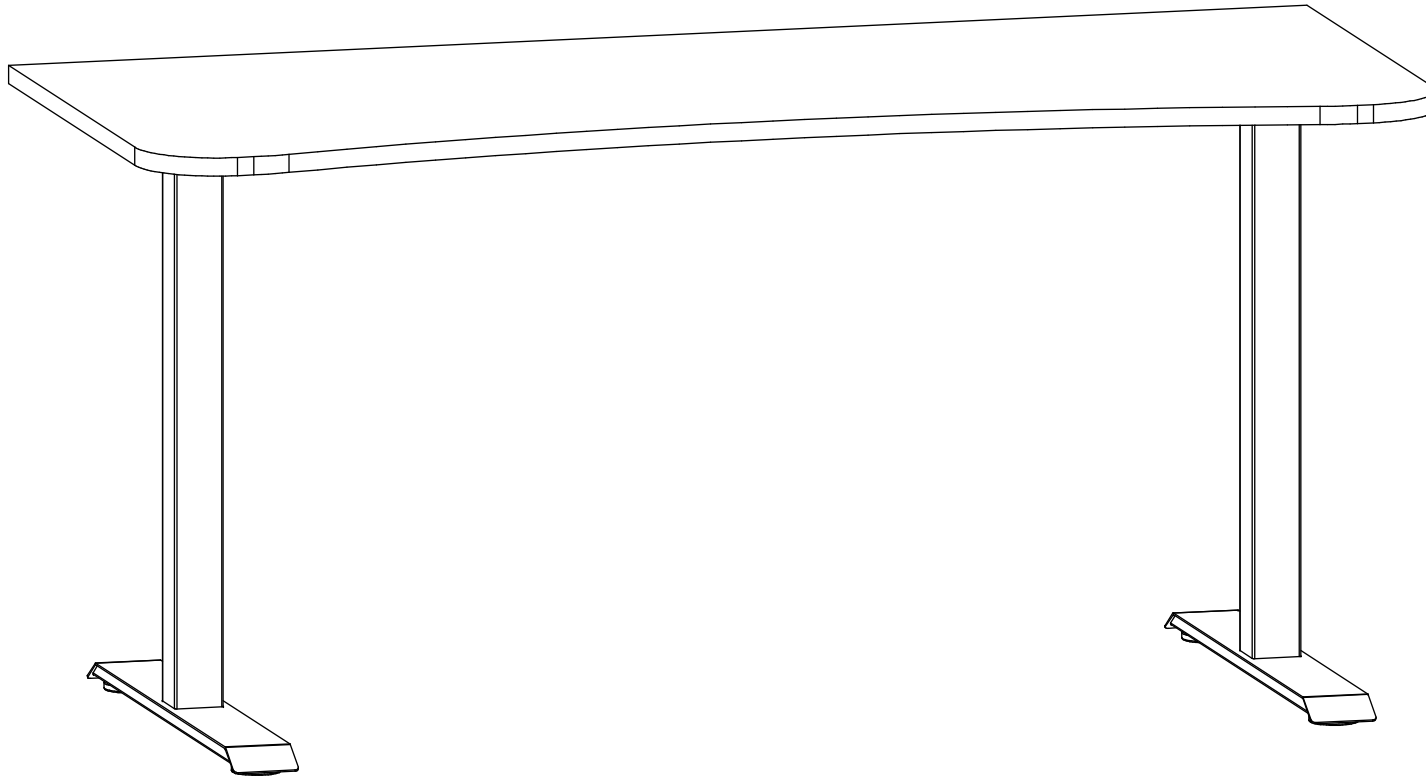

GAMEING

B24-BIU/160

H - 752 mm
W - 1600 mm
D - 680 mm

20 min

A	B	C (mm)			D
1	B24-2002	1600	680	22	1/3

D
2/3, 3/3

1 

4x 
M6x20 mm **j133**

2x Noga metal
h=730/740 czarny
mat **k151\1**

4x Stopka plastik/metal
wkrecana z gwintem
M10x15 czarny R&S **k151\2**

1x Poprzeczka - reling
metal L-1269 czarny
mat **k151\4**

2 

8x  Ø6.3x16 mm	e7	19x  Ø4x20 mm	p39	1x  4 mm	z1
--	----	---	-----	--	----