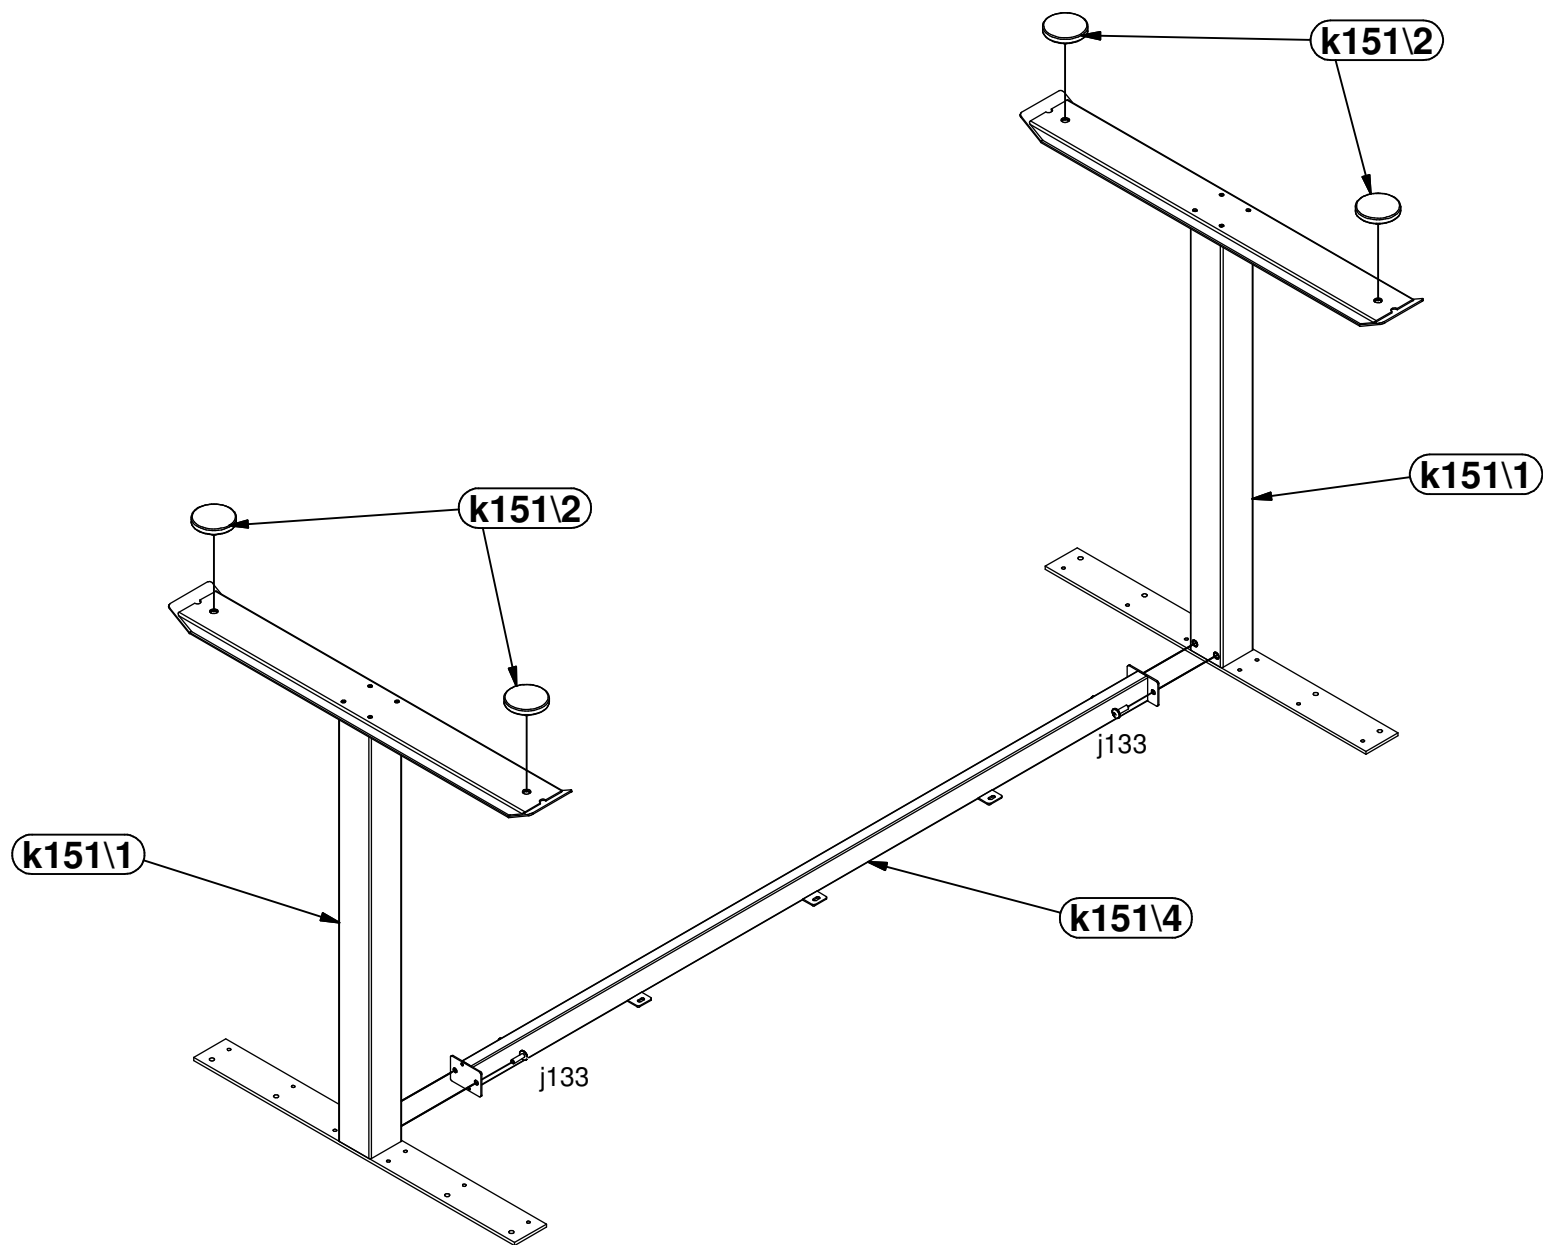

GAMEING

B24-BIU/160

H - 752 mm
W - 1600 mm
D - 680 mm

20 min

A	B	C (mm)			D
1	B24-2002	1600	680	22	1/3

D
2/3, 3/3

1 

4x 
M6x20 mm **j133**

2x Noga metal
h=730/740 czarny
mat **k151\1**

4x Stopka plastik/metal
wkrecana z gwintem
M10x15 czarny R&S **k151\2**

1x Poprzeczka - reling
metal L-1269 czarny
mat **k151\4**

2 

8x  Ø6.3x16 mm	e7	19x  Ø4x20 mm	p39	1x  4 mm	z1
--	----	---	-----	--	----