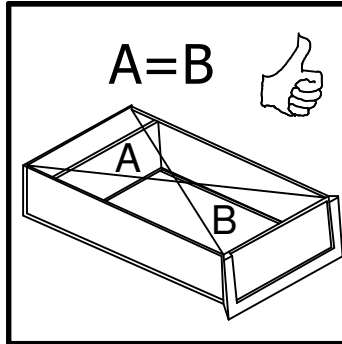

ZENDA

S617-KOM3D/150/U

H - 1077 mm
W - 1500 mm
D - 415 mm

20 min

- | | | | | | | | |
|-------------------------|--------------|-----------------------|--------------|-----------------------------------|--------------|------------------------|-------------------|
| 12x
M5x12 mm
j173 | 4x
k133/2 | 4x
20x20
k133/5 | 4x
k133/3 | 2x
L-329mm
18x18
k133/79 | 2x
k165/1 | 24x
Ø4x16 mm
p19 | 1x
3 mm
z22 |
|-------------------------|--------------|-----------------------|--------------|-----------------------------------|--------------|------------------------|-------------------|