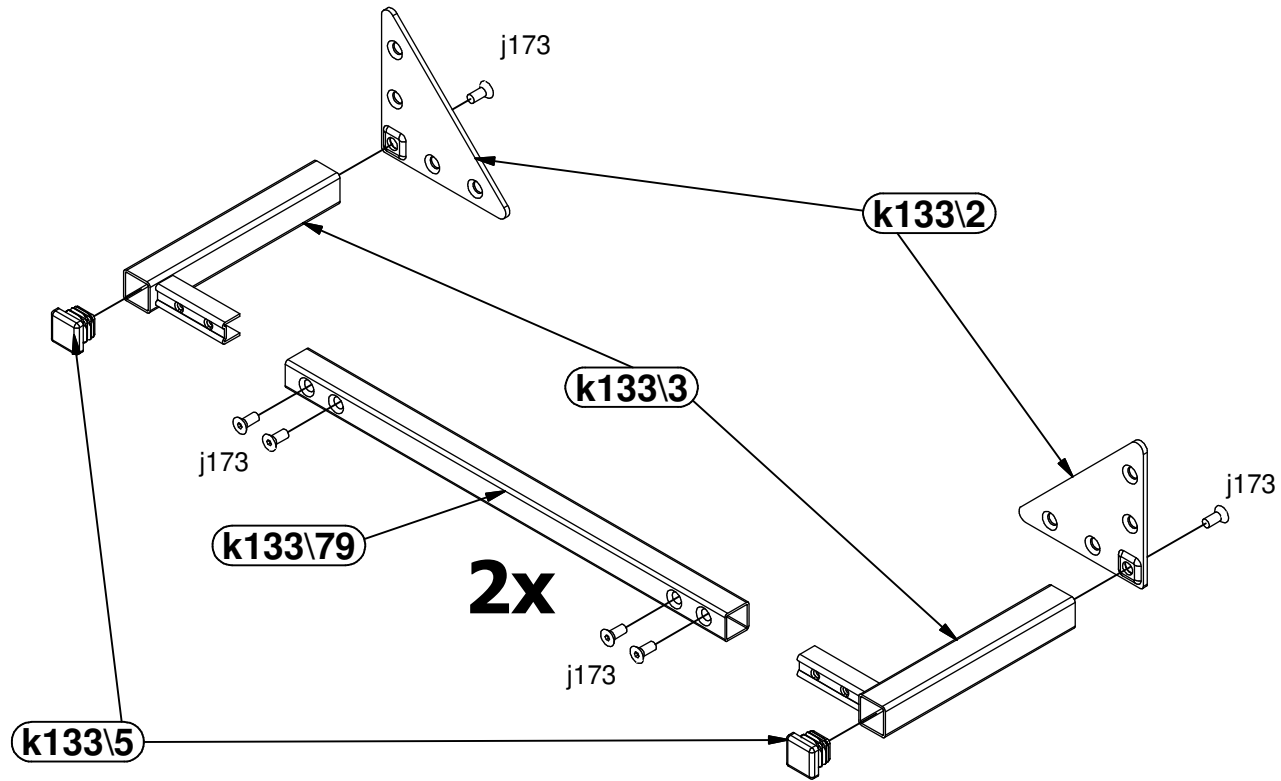

ZENDA

S617-KOM3D/150/U

H - 1077 mm
W - 1500 mm
D - 415 mm

20 min

- | | | | | | | | |
|-------------------------|--------------|-----------------------|--------------|-----------------------------------|--------------|------------------------|-------------------|
| 12x
M5x12 mm
j173 | 4x
k133/2 | 4x
20x20
k133/5 | 4x
k133/3 | 2x
L-329mm
18x18
k133/79 | 2x
k165/1 | 24x
Ø4x16 mm
p19 | 1x
3 mm
z22 |
|-------------------------|--------------|-----------------------|--------------|-----------------------------------|--------------|------------------------|-------------------|

1 

12x  M5x12 mm j173	4x  k133\2	4x  20x20 k133\5	4x  k133\3	2x  L:329mm 18x18 k133\79	1x  3 mm z22
--	--	--	--	--	--

2 

3A

3B

4 

2x  k165\1	24x  p19 Ø4x16 mm
--	--