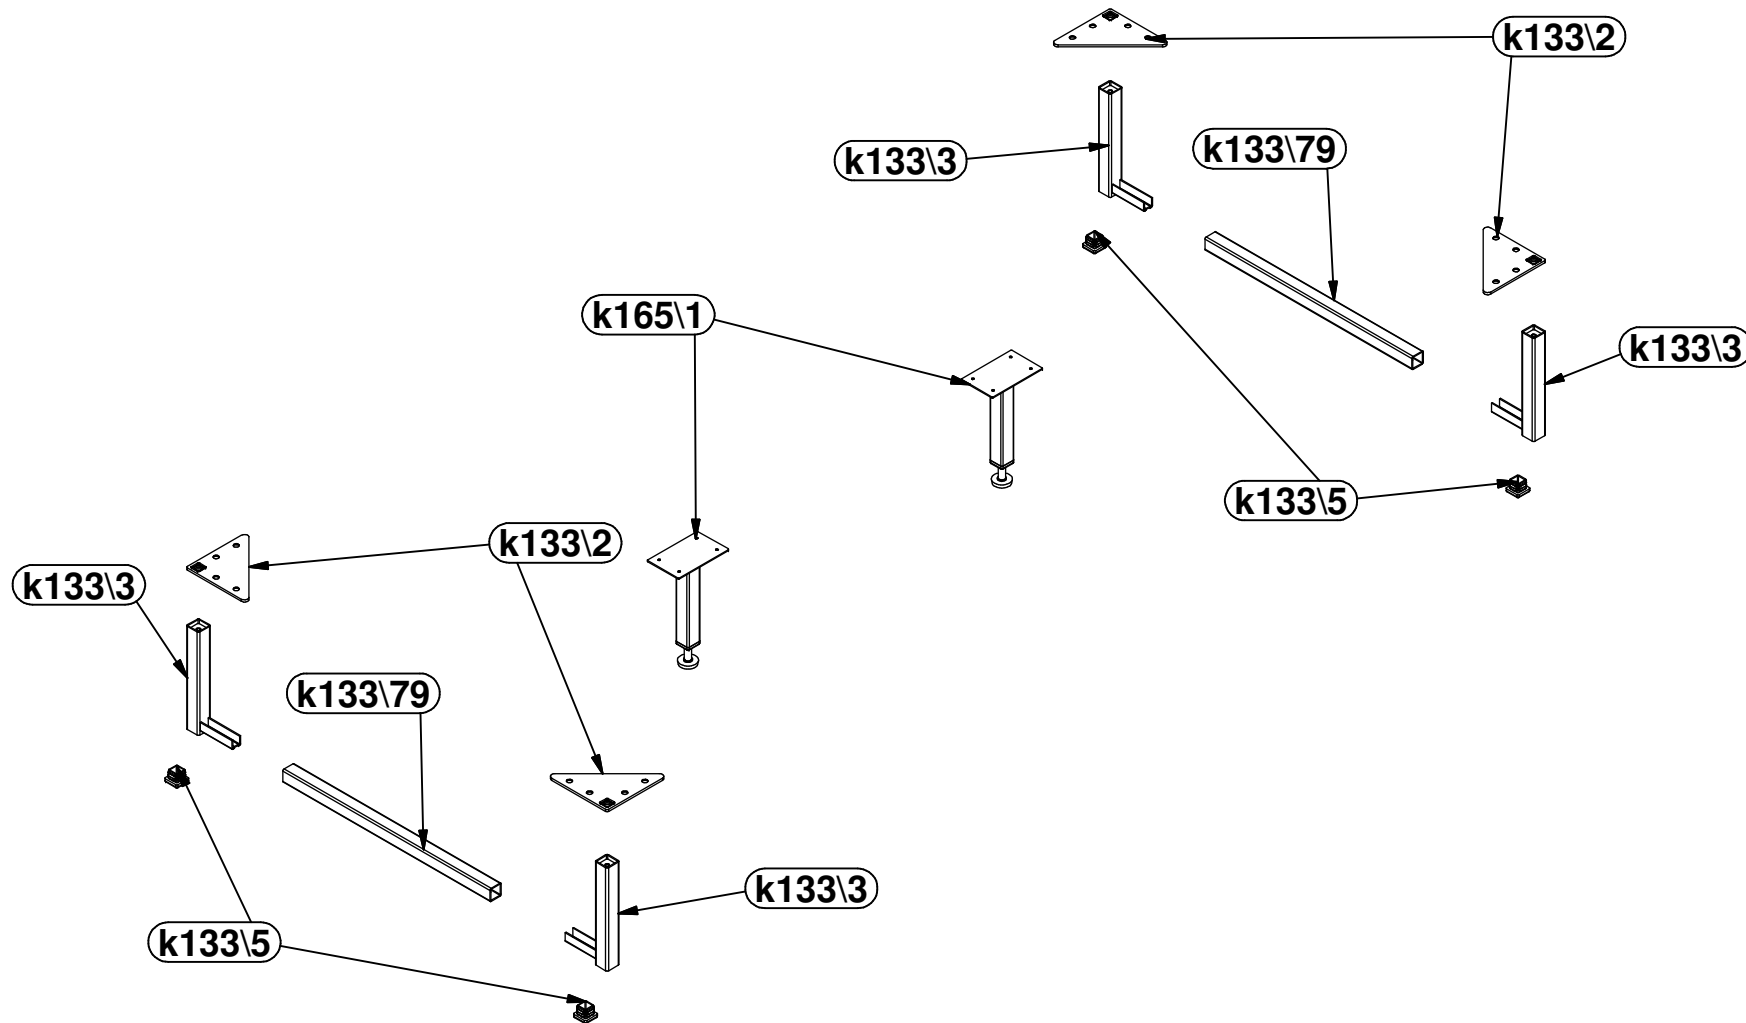

ZENDA

S617-KOM3D/150/U

H - 1077 mm
W - 1500 mm
D - 415 mm

20 min

- | | | | | | | | |
|-------------------------|--------------|-----------------------|--------------|-----------------------------------|--------------|------------------------|-------------------|
| 12x
M5x12 mm
j173 | 4x
k133/2 | 4x
20x20
k133/5 | 4x
k133/3 | 2x
L-329mm
18x18
k133/79 | 2x
k165/1 | 24x
Ø4x16 mm
p19 | 1x
3 mm
z22 |
|-------------------------|--------------|-----------------------|--------------|-----------------------------------|--------------|------------------------|-------------------|

1 

12x  M5x12 mm j173	4x  k133\2	4x  20x20 k133\5	4x  k133\3	2x  L:329mm 18x18 k133\79	1x  3 mm z22
--	--	--	--	--	--

2 

3A

3B

4 

2x  k165\1	24x  p19 Ø4x16 mm
--	--