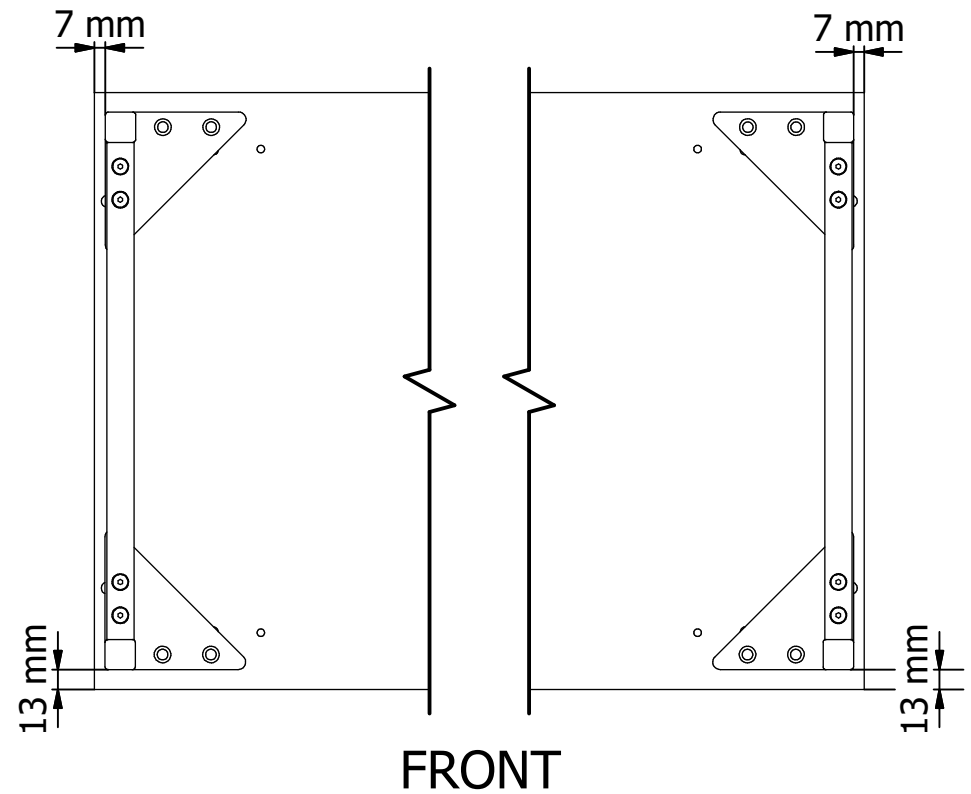

ZENDA

S617-KOM3D/150/U

H - 1077 mm
W - 1500 mm
D - 415 mm

20 min

- | | | | | | | | |
|-------------------------|--------------|-----------------------|--------------|-----------------------------------|--------------|------------------------|-------------------|
| 12x
M5x12 mm
j173 | 4x
k133/2 | 4x
20x20
k133/5 | 4x
k133/3 | 2x
L-329mm
18x18
k133/79 | 2x
k165/1 | 24x
Ø4x16 mm
p19 | 1x
3 mm
z22 |
|-------------------------|--------------|-----------------------|--------------|-----------------------------------|--------------|------------------------|-------------------|

1 

12x  M5x12 mm j173	4x  k133\2	4x  20x20 k133\5	4x  k133\3	2x  L:329mm 18x18 k133\79	1x  3 mm z22
--	--	--	--	--	--

2 

3A

3B

4 

2x  k165\1	24x  p19 Ø4x16 mm
--	--