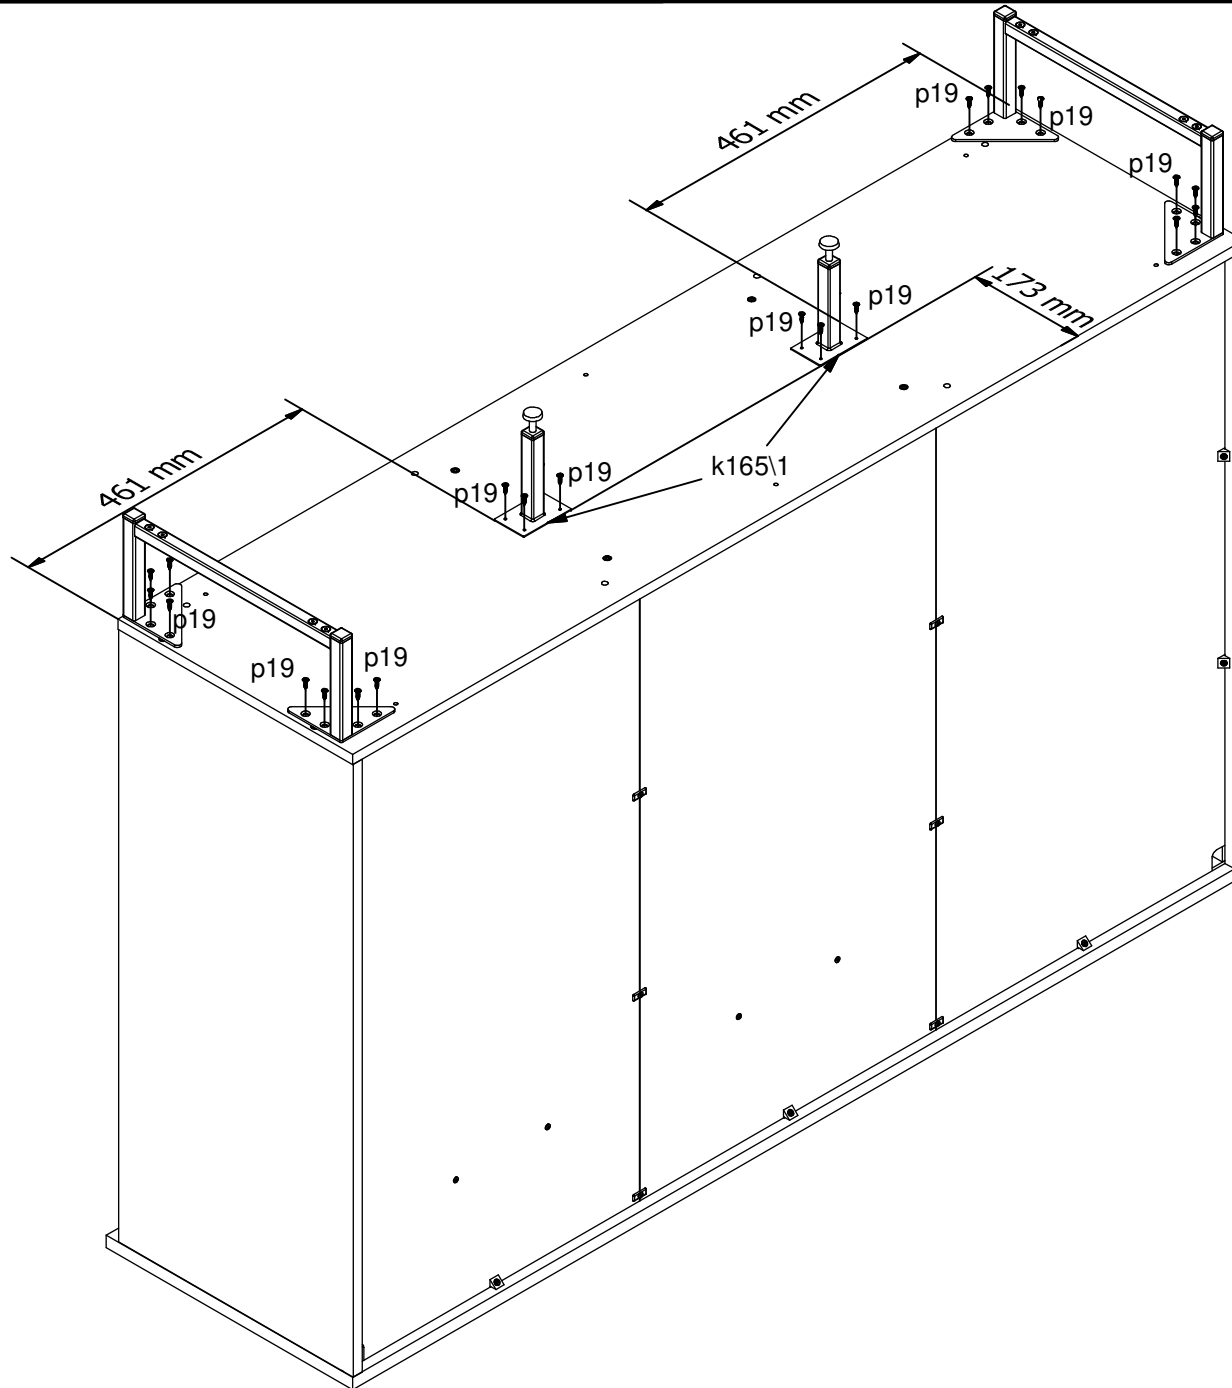

ZENDA

S617-KOM3D/150/U

H - 1077 mm
W - 1500 mm
D - 415 mm

20 min

- | | | | | | | | |
|-------------------------|--------------|-----------------------|--------------|-----------------------------------|--------------|------------------------|-------------------|
| 12x
M5x12 mm
j173 | 4x
k133/2 | 4x
20x20
k133/5 | 4x
k133/3 | 2x
L-329mm
18x18
k133/79 | 2x
k165/1 | 24x
Ø4x16 mm
p19 | 1x
3 mm
z22 |
|-------------------------|--------------|-----------------------|--------------|-----------------------------------|--------------|------------------------|-------------------|

1 

12x  M5x12 mm j173	4x  k133\2	4x  20x20 k133\5	4x  k133\3	2x  L:329mm 18x18 k133\79	1x  3 mm z22
--	--	--	--	--	--

2 

3A

3B

4 

2x  k165\1	24x  p19 Ø4x16 mm
--	--