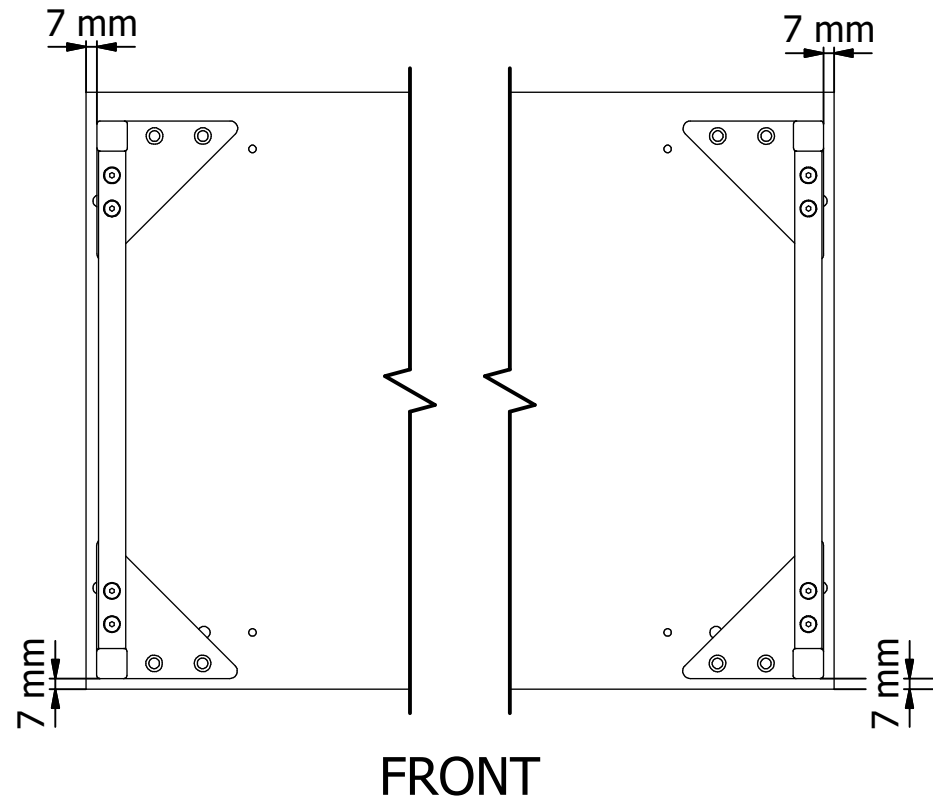

ZENDA

S617-KOM3D/150/U

H - 1077 mm
W - 1500 mm
D - 415 mm

20 min

- | | | | | | | | |
|-------------------------|--------------|-----------------------|--------------|-----------------------------------|--------------|------------------------|-------------------|
| 12x
M5x12 mm
j173 | 4x
k133/2 | 4x
20x20
k133/5 | 4x
k133/3 | 2x
L-329mm
18x18
k133/79 | 2x
k165/1 | 24x
Ø4x16 mm
p19 | 1x
3 mm
z22 |
|-------------------------|--------------|-----------------------|--------------|-----------------------------------|--------------|------------------------|-------------------|

1 

12x  M5x12 mm j173	4x  k133\2	4x  20x20 k133\5	4x  k133\3	2x  L:329mm 18x18 k133\79	1x  3 mm z22
--	--	--	--	--	--

2 

3A

3B

4 

2x  k165\1	24x  p19 Ø4x16 mm
--	--