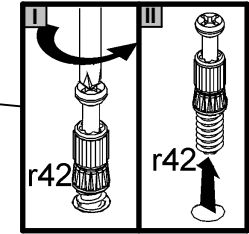

ZENDA

S617-KOM3D/150/U

H - 1077 mm
W - 1500 mm
D - 415 mm

20 min

- | | | | | | | | |
|-------------------------|--------------|-----------------------|--------------|-----------------------------------|--------------|------------------------|-------------------|
| 12x
M5x12 mm
j173 | 4x
k133/2 | 4x
20x20
k133/5 | 4x
k133/3 | 2x
L-329mm
18x18
k133/79 | 2x
k165/1 | 24x
Ø4x16 mm
p19 | 1x
3 mm
z22 |
|-------------------------|--------------|-----------------------|--------------|-----------------------------------|--------------|------------------------|-------------------|

1 

12x  M5x12 mm j173	4x  k133\2	4x  20x20 k133\5	4x  k133\3	2x  L:329mm 18x18 k133\79	1x  3 mm z22
--	--	--	--	--	--

2 

3A

3B

4 

2x  k165\1	24x  p19 Ø4x16 mm
--	--