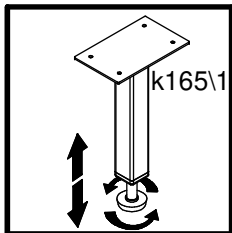

ZENDA

S617-KOM3D/150/U

H - 1077 mm
W - 1500 mm
D - 415 mm

20 min

- | | | | | | | | |
|-------------------------|--------------|-----------------------|--------------|-----------------------------------|--------------|------------------------|-------------------|
| 12x
M5x12 mm
j173 | 4x
k133/2 | 4x
20x20
k133/5 | 4x
k133/3 | 2x
L-329mm
18x18
k133/79 | 2x
k165/1 | 24x
Ø4x16 mm
p19 | 1x
3 mm
z22 |
|-------------------------|--------------|-----------------------|--------------|-----------------------------------|--------------|------------------------|-------------------|

1 

12x  M5x12 mm j173	4x  k133\2	4x  20x20 k133\5	4x  k133\3	2x  L:329mm 18x18 k133\79	1x  3 mm z22
--	--	--	--	--	--

2 

3A

3B

4 

2x  k165\1	24x  p19 Ø4x16 mm
--	--