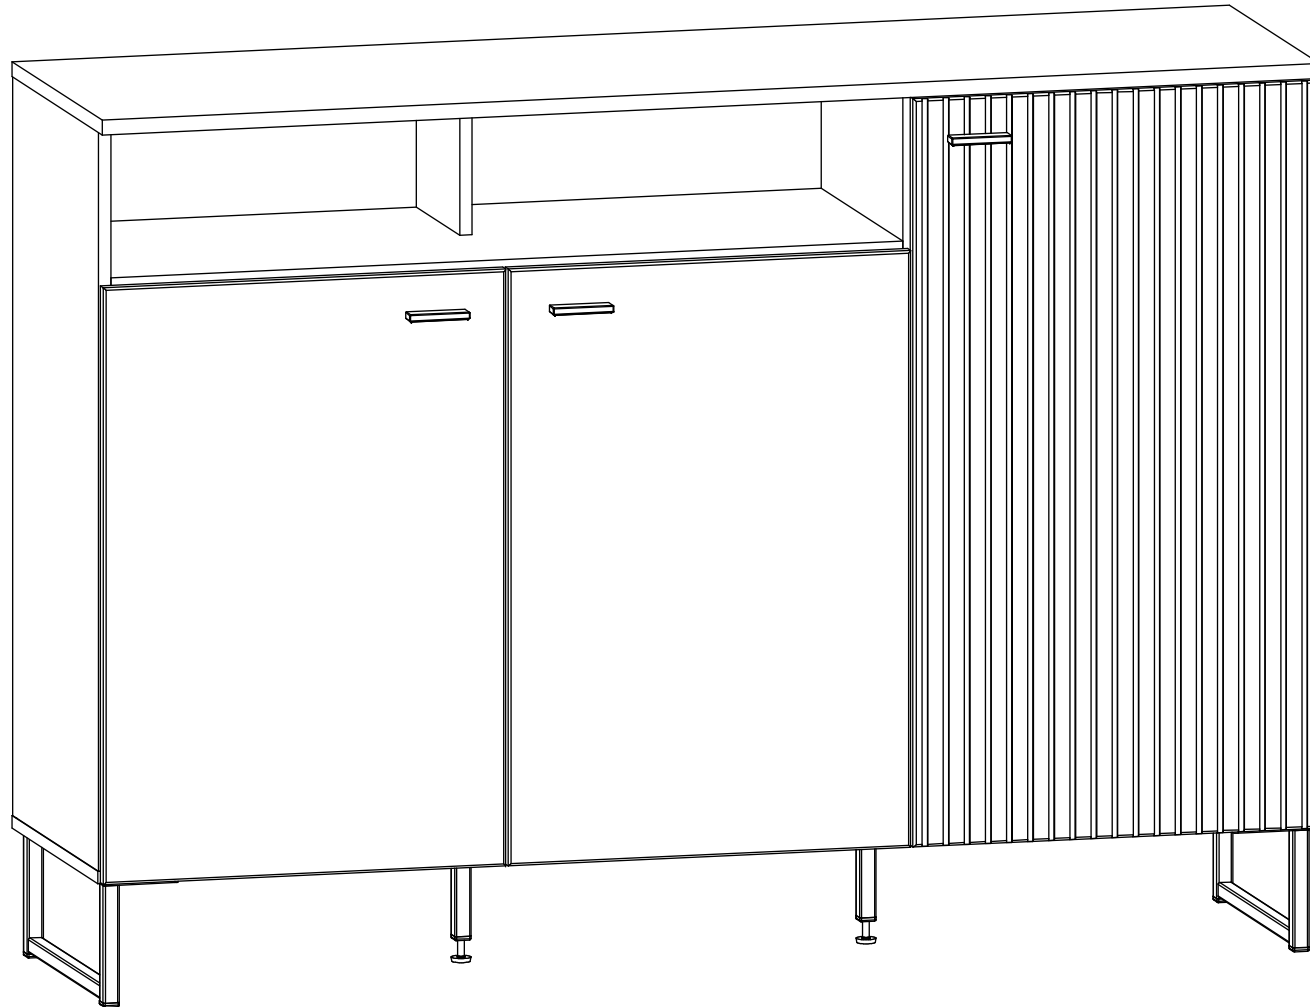

ZENDA

S617-KOM3D/150/U

H - 1077 mm
W - 1500 mm
D - 415 mm

20 min

- | | | | | | | | |
|-------------------------|--------------|-----------------------|--------------|-----------------------------------|--------------|------------------------|-------------------|
| 12x
M5x12 mm
j173 | 4x
k133/2 | 4x
20x20
k133/5 | 4x
k133/3 | 2x
L-329mm
18x18
k133/79 | 2x
k165/1 | 24x
Ø4x16 mm
p19 | 1x
3 mm
z22 |
|-------------------------|--------------|-----------------------|--------------|-----------------------------------|--------------|------------------------|-------------------|