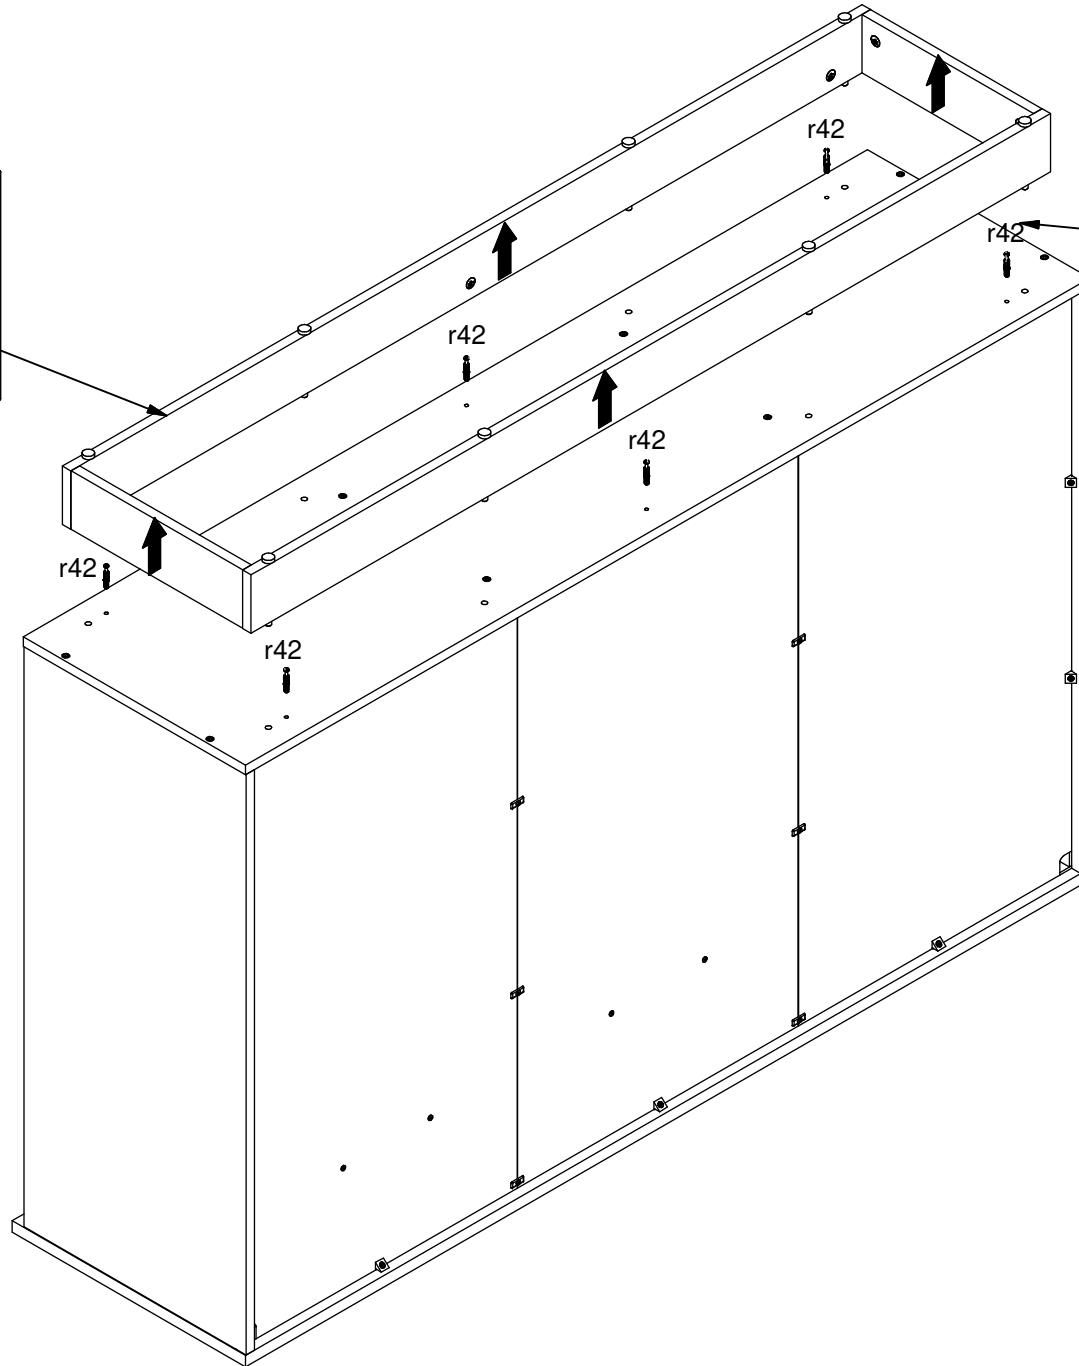

ZENDA

S617-KOM3D/150/U

H - 1077 mm
W - 1500 mm
D - 415 mm

20 min

- | | | | | | | | |
|-------------------------|--------------|-----------------------|--------------|-----------------------------------|--------------|------------------------|-------------------|
| 12x
M5x12 mm
j173 | 4x
k133/2 | 4x
20x20
k133/5 | 4x
k133/3 | 2x
L-329mm
18x18
k133/79 | 2x
k165/1 | 24x
Ø4x16 mm
p19 | 1x
3 mm
z22 |
|-------------------------|--------------|-----------------------|--------------|-----------------------------------|--------------|------------------------|-------------------|

1 

12x  M5x12 mm j173	4x  k133\2	4x  20x20 k133\5	4x  k133\3	2x  L:329mm 18x18 k133\79	1x  3 mm z22
--	--	--	--	--	--

2 

3A

3B

4 

2x  k165\1	24x  p19 Ø4x16 mm
--	--