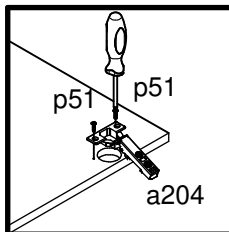

ZENDA

S617-KOM4D

H - 845 mm
W - 1799 mm
D - 415 mm

Ø10 mm

45 min

A	B	C (mm)			D
1	S617-0014	545	396	16	3/3
2	S617-0015	545	396	16	3/3
3	S617-0113	728	496	16	3/3
4	S617-0116	728	496	16	3/3
5	S617-1019	717	395	15	1/3
6	S617-1021	717	395	15	1/3
7	S617-1022	717	375	15	1/3
8	S617-1023	717	375	15	1/3
9	S617-1024	525	375	15	1/3
10	S617-1025	177	200	15	1/3
11	S617-2011	1799	415	18	2/3
12	S617-2012	1799	395	15	2/3
13	S617-3003	476	355	15	3/3
14	S617-3011	783	375	15	1/3
15	S617-3012	383	355	15	1/3
16	S617-4002	305	90	15	2/3
17	S617-4007	1720	90	15	2/3
18	S617-9005	727	489	2,5	3/3
19	S617-9007	727	489	2,5	3/3
20	S617-9305	727	797	2,5	3/3

- 4x  **b92**
- 20x  **f1** Ø8x30 mm
- 8x  **k1**
- 12x  **r1** Ø15x12 mm #16
- 4x  **r42** 20/11

2 

4x  b92	12x  f1	6x  r1	4x  r42
	Ø8x30 mm	Ø15x12 mm #16	20/11

3 

8x  Ø8x30 mm	8x  Ø15x12 mm #16	18x  20/11
---	--	---

4 

5 

6 

7 

8 

24x Ø5x17 mm d1	2x Ø10x50 mm f35	2x 86x21x15/1.5 n14/2
2x Ø5x60 mm p17	4x Ø3.5x15 mm p51	10x Ø 20mm s68

10 

11