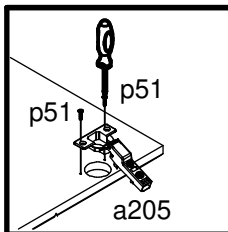

ZENDA

S617-KOM4D

H - 845 mm
W - 1799 mm
D - 415 mm

Ø10 mm

45 min

A	B	C (mm)			D
1	S617-0014	545	396	16	3/3
2	S617-0015	545	396	16	3/3
3	S617-0113	728	496	16	3/3
4	S617-0116	728	496	16	3/3
5	S617-1019	717	395	15	1/3
6	S617-1021	717	395	15	1/3
7	S617-1022	717	375	15	1/3
8	S617-1023	717	375	15	1/3
9	S617-1024	525	375	15	1/3
10	S617-1025	177	200	15	1/3
11	S617-2011	1799	415	18	2/3
12	S617-2012	1799	395	15	2/3
13	S617-3003	476	355	15	3/3
14	S617-3011	783	375	15	1/3
15	S617-3012	383	355	15	1/3
16	S617-4002	305	90	15	2/3
17	S617-4007	1720	90	15	2/3
18	S617-9005	727	489	2,5	3/3
19	S617-9007	727	489	2,5	3/3
20	S617-9305	727	797	2,5	3/3

- 4x  **b92**
- 20x  **f1** Ø8x30 mm
- 8x  **k1**
- 12x  **r1** Ø15x12 mm #16
- 4x  **r42** 20/11

2 

4x  b92	12x  f1	6x  r1	4x  r42
	Ø8x30 mm	Ø15x12 mm #16	20/11

3 

8x  Ø8x30 mm	8x  Ø15x12 mm #16	18x  20/11
---	--	---

4 

5 

6 

7 

8 

24x Ø5x17 mm d1	2x Ø10x50 mm f35	2x 86x21x15/1.5 n14/2
2x Ø5x60 mm p17	4x Ø3.5x15 mm p51	10x Ø 20mm s68

10 

11