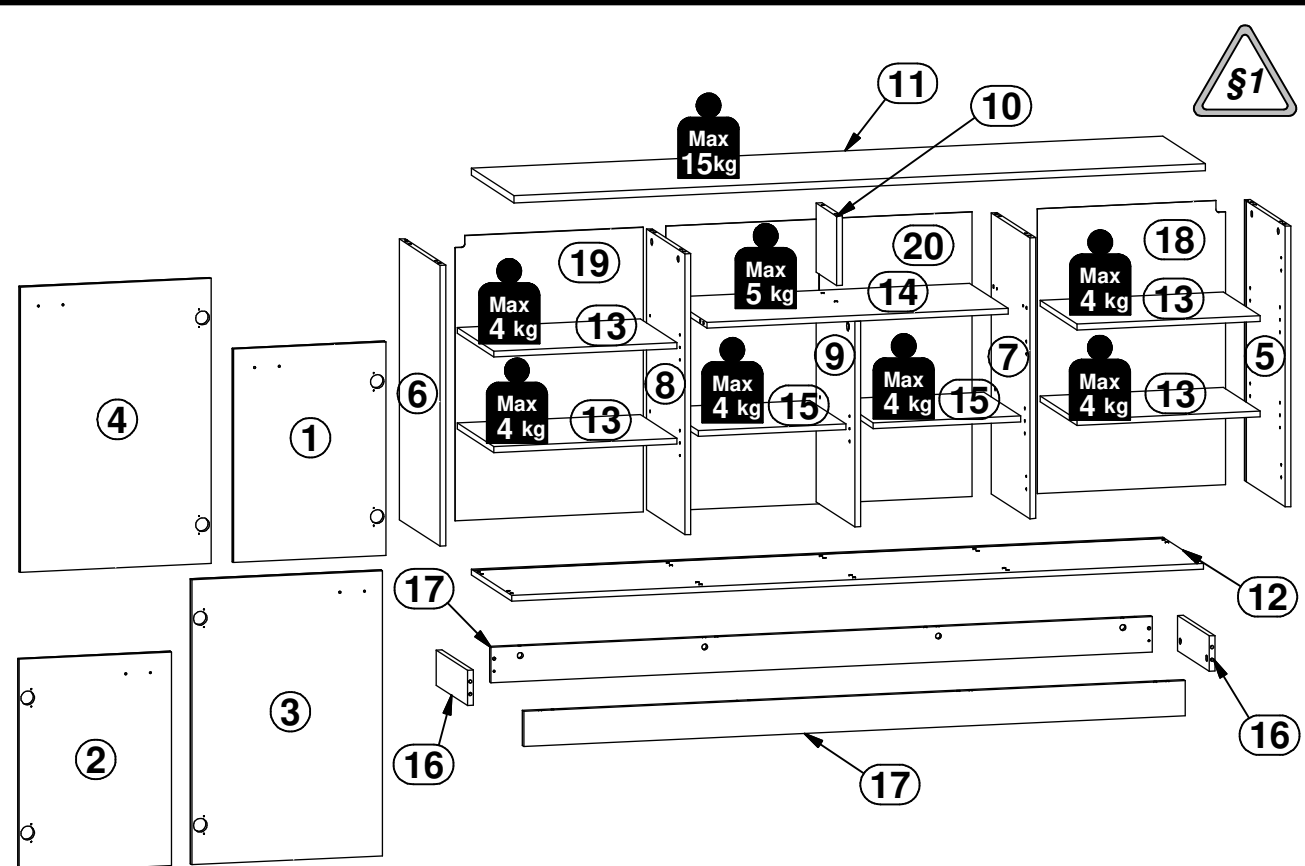

ZENDA

S617-KOM4D

H - 845 mm
W - 1799 mm
D - 415 mm

Ø10 mm

45 min

A	B	C (mm)			D
1	S617-0014	545	396	16	3/3
2	S617-0015	545	396	16	3/3
3	S617-0113	728	496	16	3/3
4	S617-0116	728	496	16	3/3
5	S617-1019	717	395	15	1/3
6	S617-1021	717	395	15	1/3
7	S617-1022	717	375	15	1/3
8	S617-1023	717	375	15	1/3
9	S617-1024	525	375	15	1/3
10	S617-1025	177	200	15	1/3
11	S617-2011	1799	415	18	2/3
12	S617-2012	1799	395	15	2/3
13	S617-3003	476	355	15	3/3
14	S617-3011	783	375	15	1/3
15	S617-3012	383	355	15	1/3
16	S617-4002	305	90	15	2/3
17	S617-4007	1720	90	15	2/3
18	S617-9005	727	489	2,5	3/3
19	S617-9007	727	489	2,5	3/3
20	S617-9305	727	797	2,5	3/3

4x hamulec a204	4x hamulec a205	8x b92	4x c491\1	cm 0 1 2 3 4 5 6 7 8 9 10	24x d1	10x e1	40x f1	D 1/3				
2x f35	8x j30	10x k1	12x l2		8x n108	2x n14\2	2x p17	20x p51	12x p55	26x r1	26x r42	10x s68

1 

2x 

- 4x  **b92**
- 20x  **f1** Ø8x30 mm
- 8x  **k1**
- 12x  **r1** Ø15x12 mm #16
- 4x  **r42** 20/11

2 

4x  b92	12x  f1	6x  r1	4x  r42
	Ø8x30 mm	Ø15x12 mm #16	20/11

3 

8x  Ø8x30 mm	8x  Ø15x12 mm #16	18x  20/11
---	--	---

4 

5 

6 

7 

8 

24x Ø5x17 mm d1	2x Ø10x50 mm f35	2x 86x21x15/1.5 n14/2
2x Ø5x60 mm p17	4x Ø3.5x15 mm p51	10x Ø 20mm s68

10 

11