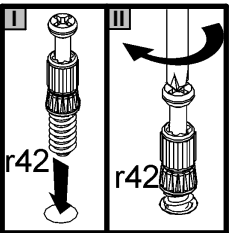

ZENDA

S617-KOM4D

H - 845 mm
W - 1799 mm
D - 415 mm

Ø10 mm

45 min

A	B	C (mm)			D
1	S617-0014	545	396	16	3/3
2	S617-0015	545	396	16	3/3
3	S617-0113	728	496	16	3/3
4	S617-0116	728	496	16	3/3
5	S617-1019	717	395	15	1/3
6	S617-1021	717	395	15	1/3
7	S617-1022	717	375	15	1/3
8	S617-1023	717	375	15	1/3
9	S617-1024	525	375	15	1/3
10	S617-1025	177	200	15	1/3
11	S617-2011	1799	415	18	2/3
12	S617-2012	1799	395	15	2/3
13	S617-3003	476	355	15	3/3
14	S617-3011	783	375	15	1/3
15	S617-3012	383	355	15	1/3
16	S617-4002	305	90	15	2/3
17	S617-4007	1720	90	15	2/3
18	S617-9005	727	489	2,5	3/3
19	S617-9007	727	489	2,5	3/3
20	S617-9305	727	797	2,5	3/3

4x hamulec a204	4x hamulec a205	8x b92	4x c491\1	cm 0 1 2 3 4 5 6 7 8 9 10	24x d1	10x e1	40x f1	D 1/3				
2x f35	8x j30	10x k1	12x l2		8x n108	2x n14\2	2x p17	20x p51	12x p55	26x r1	26x r42	10x s68

1 

2x 

- 4x  **b92**
- 20x  **f1** Ø8x30 mm
- 8x  **k1**
- 12x  **r1** Ø15x12 mm #16
- 4x  **r42** 20/11

2 

4x  b92	12x  f1	6x  r1	4x  r42
	Ø8x30 mm	Ø15x12 mm #16	20/11

3 

8x  Ø8x30 mm	8x  Ø15x12 mm #16	18x  20/11
---	--	---

4 

5 

6 

7 

8 

24x Ø5x17 mm d1	2x Ø10x50 mm f35	2x 86x21x15/1.5 n14/2
2x Ø5x60 mm p17	4x Ø3.5x15 mm p51	10x Ø 20mm s68

10 

11