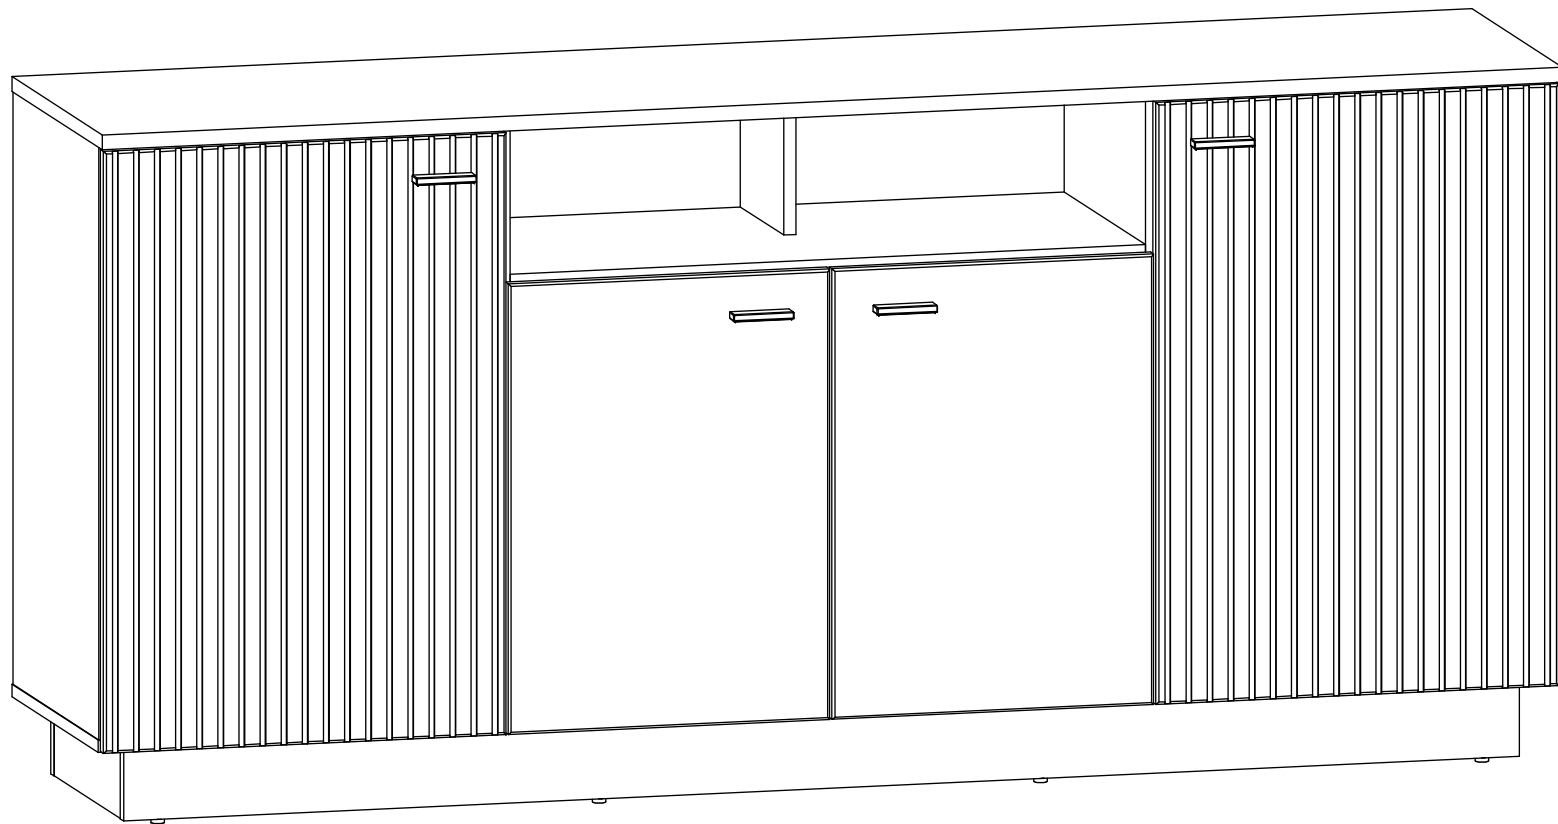

ZENDA

S617-KOM4D

H - 845 mm
W - 1799 mm
D - 415 mm

Ø10 mm

45 min

A	B	C (mm)			D
1	S617-0014	545	396	16	3/3
2	S617-0015	545	396	16	3/3
3	S617-0113	728	496	16	3/3
4	S617-0116	728	496	16	3/3
5	S617-1019	717	395	15	1/3
6	S617-1021	717	395	15	1/3
7	S617-1022	717	375	15	1/3
8	S617-1023	717	375	15	1/3
9	S617-1024	525	375	15	1/3
10	S617-1025	177	200	15	1/3
11	S617-2011	1799	415	18	2/3
12	S617-2012	1799	395	15	2/3
13	S617-3003	476	355	15	3/3
14	S617-3011	783	375	15	1/3
15	S617-3012	383	355	15	1/3
16	S617-4002	305	90	15	2/3
17	S617-4007	1720	90	15	2/3
18	S617-9005	727	489	2,5	3/3
19	S617-9007	727	489	2,5	3/3
20	S617-9305	727	797	2,5	3/3