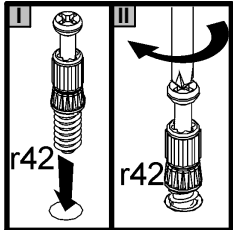

ZENDA

S617-KOM4D

H - 845 mm
W - 1799 mm
D - 415 mm

Ø10 mm

45 min

A	B	C (mm)			D
1	S617-0014	545	396	16	3/3
2	S617-0015	545	396	16	3/3
3	S617-0113	728	496	16	3/3
4	S617-0116	728	496	16	3/3
5	S617-1019	717	395	15	1/3
6	S617-1021	717	395	15	1/3
7	S617-1022	717	375	15	1/3
8	S617-1023	717	375	15	1/3
9	S617-1024	525	375	15	1/3
10	S617-1025	177	200	15	1/3
11	S617-2011	1799	415	18	2/3
12	S617-2012	1799	395	15	2/3
13	S617-3003	476	355	15	3/3
14	S617-3011	783	375	15	1/3
15	S617-3012	383	355	15	1/3
16	S617-4002	305	90	15	2/3
17	S617-4007	1720	90	15	2/3
18	S617-9005	727	489	2,5	3/3
19	S617-9007	727	489	2,5	3/3
20	S617-9305	727	797	2,5	3/3

4x hamulec a204	4x hamulec a205	8x b92	4x c491\1	cm 0 1 2 3 4 5 6 7 8 9 10	24x d1	10x e1	40x f1	D 1/3				
2x f35	8x j30	10x k1	12x l2		8x n108	2x n14\2	2x p17	20x p51	12x p55	26x r1	26x r42	10x s68

1 

2x 

- 4x  **b92**
- 20x  **f1** Ø8x30 mm
- 8x  **k1**
- 12x  **r1** Ø15x12 mm #16
- 4x  **r42** 20/11

2 

4x  b92	12x  f1	6x  r1	4x  r42
	Ø8x30 mm	Ø15x12 mm #16	20/11

3 

8x  Ø8x30 mm	8x  Ø15x12 mm #16	18x  20/11
---	--	---

4 

5 

6 

7 

8 

24x Ø5x17 mm d1	2x Ø10x50 mm f35	2x 86x21x15/1.5 n14/2
2x Ø5x60 mm p17	4x Ø3.5x15 mm p51	10x Ø 20mm s68

10 

11