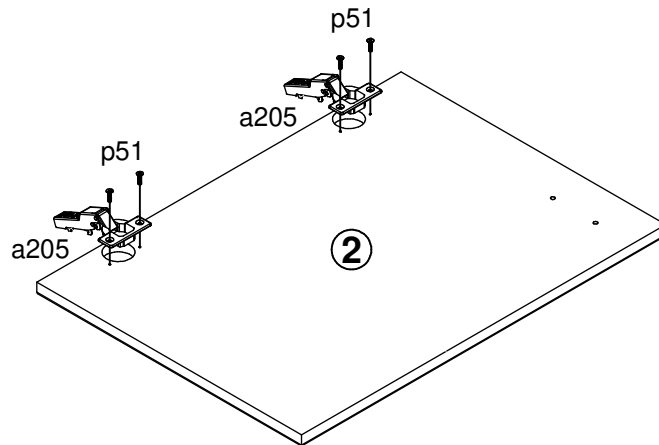

ZENDA

S617-KOM4D

H - 845 mm
W - 1799 mm
D - 415 mm

Ø10 mm

45 min

A	B	C (mm)			D
1	S617-0014	545	396	16	3/3
2	S617-0015	545	396	16	3/3
3	S617-0113	728	496	16	3/3
4	S617-0116	728	496	16	3/3
5	S617-1019	717	395	15	1/3
6	S617-1021	717	395	15	1/3
7	S617-1022	717	375	15	1/3
8	S617-1023	717	375	15	1/3
9	S617-1024	525	375	15	1/3
10	S617-1025	177	200	15	1/3
11	S617-2011	1799	415	18	2/3
12	S617-2012	1799	395	15	2/3
13	S617-3003	476	355	15	3/3
14	S617-3011	783	375	15	1/3
15	S617-3012	383	355	15	1/3
16	S617-4002	305	90	15	2/3
17	S617-4007	1720	90	15	2/3
18	S617-9005	727	489	2,5	3/3
19	S617-9007	727	489	2,5	3/3
20	S617-9305	727	797	2,5	3/3

- 4x  **b92**
- 20x  **f1** Ø8x30 mm
- 8x  **k1**
- 12x  **r1** Ø15x12 mm #16
- 4x  **r42** 20/11

2 

4x  b92	12x  f1	6x  r1	4x  r42
	Ø8x30 mm	Ø15x12 mm #16	20/11

3 

8x  Ø8x30 mm	8x  Ø15x12 mm #16	18x  20/11
---	--	---

4 

5 

6 

7 

8 

24x Ø5x17 mm d1	2x Ø10x50 mm f35	2x 86x21x15/1.5 n14/2
2x Ø5x60 mm p17	4x Ø3.5x15 mm p51	10x Ø 20mm s68

10 

11