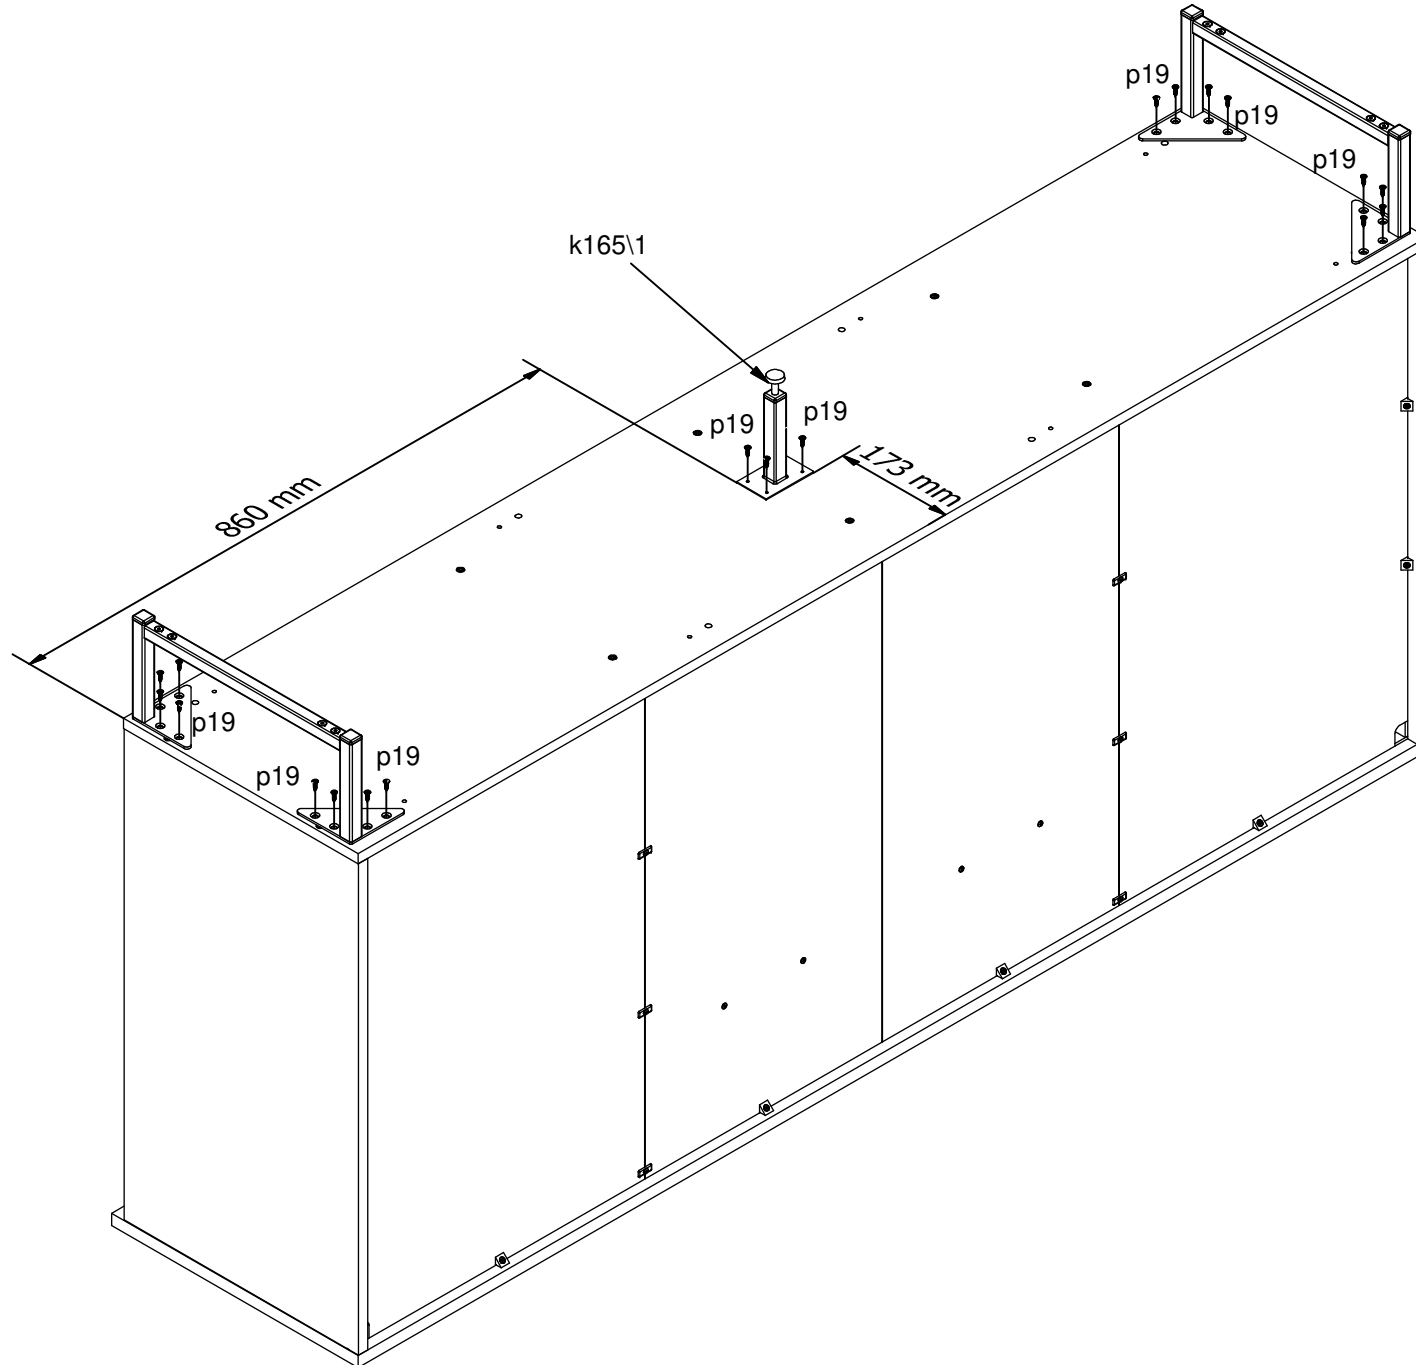

ZENDA

S617-KOM4D/U

H - 900 mm
W - 1799 mm
D - 415 mm

- | | | | | | | | |
|-------------------------|--------------|-----------------------|--------------|-----------------------------------|--------------|------------------------|-------------------|
| 12x
M5x12 mm
j173 | 4x
k133\2 | 4x
20x20
k133\5 | 4x
k133\3 | 2x
L-329mm
18x18
k133\79 | 1x
k165\1 | 20x
Ø4x16 mm
p19 | 1x
3 mm
z22 |
|-------------------------|--------------|-----------------------|--------------|-----------------------------------|--------------|------------------------|-------------------|

1 

12x  M5x12 mm j173	4x  k133/2	4x  20x20 k133/5	4x  k133/3	2x  L:329mm 18x18 k133/79	1x  3 mm z22
--	--	--	--	--	--

2 

3A

3B

4 

1x 	20x 
k165\1	Ø4x16 mm p19