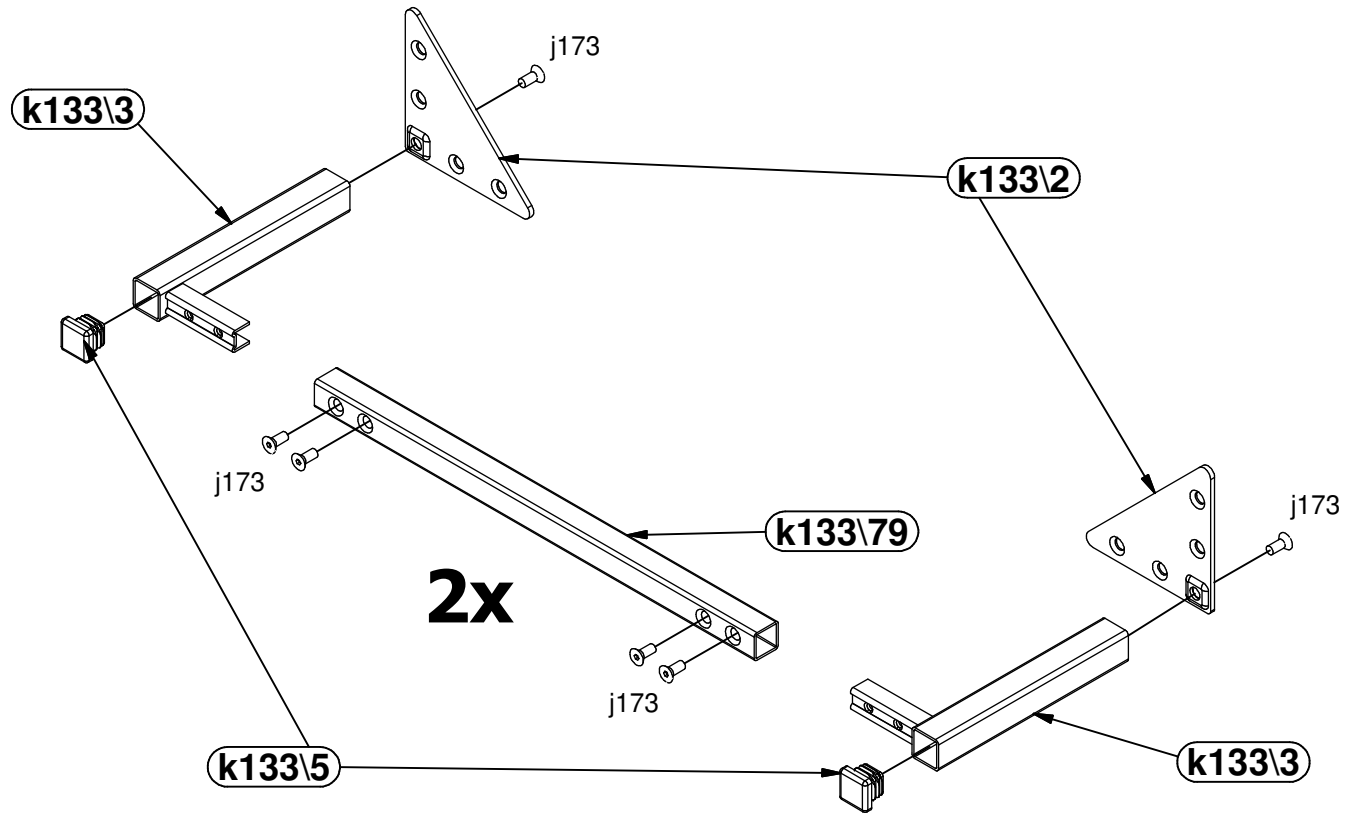

ZENDA

S617-KOM4D/U

H - 900 mm
W - 1799 mm
D - 415 mm

- | | | | | | | | |
|-------------------------|--------------|-----------------------|--------------|-----------------------------------|--------------|------------------------|-------------------|
| 12x
M5x12 mm
j173 | 4x
k133\2 | 4x
20x20
k133\5 | 4x
k133\3 | 2x
L-329mm
18x18
k133\79 | 1x
k165\1 | 20x
Ø4x16 mm
p19 | 1x
3 mm
z22 |
|-------------------------|--------------|-----------------------|--------------|-----------------------------------|--------------|------------------------|-------------------|

1 

12x  M5x12 mm j173	4x  k133/2	4x  20x20 k133/5	4x  k133/3	2x  L:329mm 18x18 k133/79	1x  3 mm z22
--	--	--	--	--	--

2 

3A

3B

4 

1x 	20x 
k165\1	Ø4x16 mm p19