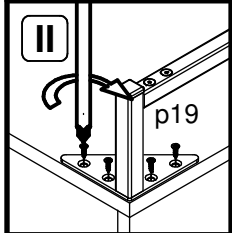

ZENDA

S617-KOM4D/U

H - 900 mm
W - 1799 mm
D - 415 mm

- | | | | | | | | |
|-------------------------|--------------|-----------------------|--------------|-----------------------------------|--------------|------------------------|-------------------|
| 12x
M5x12 mm
j173 | 4x
k133\2 | 4x
20x20
k133\5 | 4x
k133\3 | 2x
L-329mm
18x18
k133\79 | 1x
k165\1 | 20x
Ø4x16 mm
p19 | 1x
3 mm
z22 |
|-------------------------|--------------|-----------------------|--------------|-----------------------------------|--------------|------------------------|-------------------|

1 

12x  M5x12 mm j173	4x  k133/2	4x  20x20 k133/5	4x  k133/3	2x  L:329mm 18x18 k133/79	1x  3 mm z22
--	--	--	--	--	--

2 

3A

3B

4 

1x 	20x 
k165\1	Ø4x16 mm p19