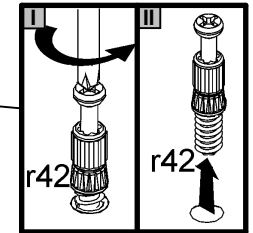

ZENDA

S617-KOM4D/U

H - 900 mm
W - 1799 mm
D - 415 mm

- | | | | | | | | |
|-------------------------|--------------|-----------------------|--------------|-----------------------------------|--------------|------------------------|-------------------|
| 12x
M5x12 mm
j173 | 4x
k133\2 | 4x
20x20
k133\5 | 4x
k133\3 | 2x
L-329mm
18x18
k133\79 | 1x
k165\1 | 20x
Ø4x16 mm
p19 | 1x
3 mm
z22 |
|-------------------------|--------------|-----------------------|--------------|-----------------------------------|--------------|------------------------|-------------------|

1 

12x  M5x12 mm j173	4x  k133/2	4x  20x20 k133/5	4x  k133/3	2x  L:329mm 18x18 k133/79	1x  3 mm z22
--	--	--	--	--	--

2 

3A

3B

4 

1x 	20x 
k165\1	Ø4x16 mm p19