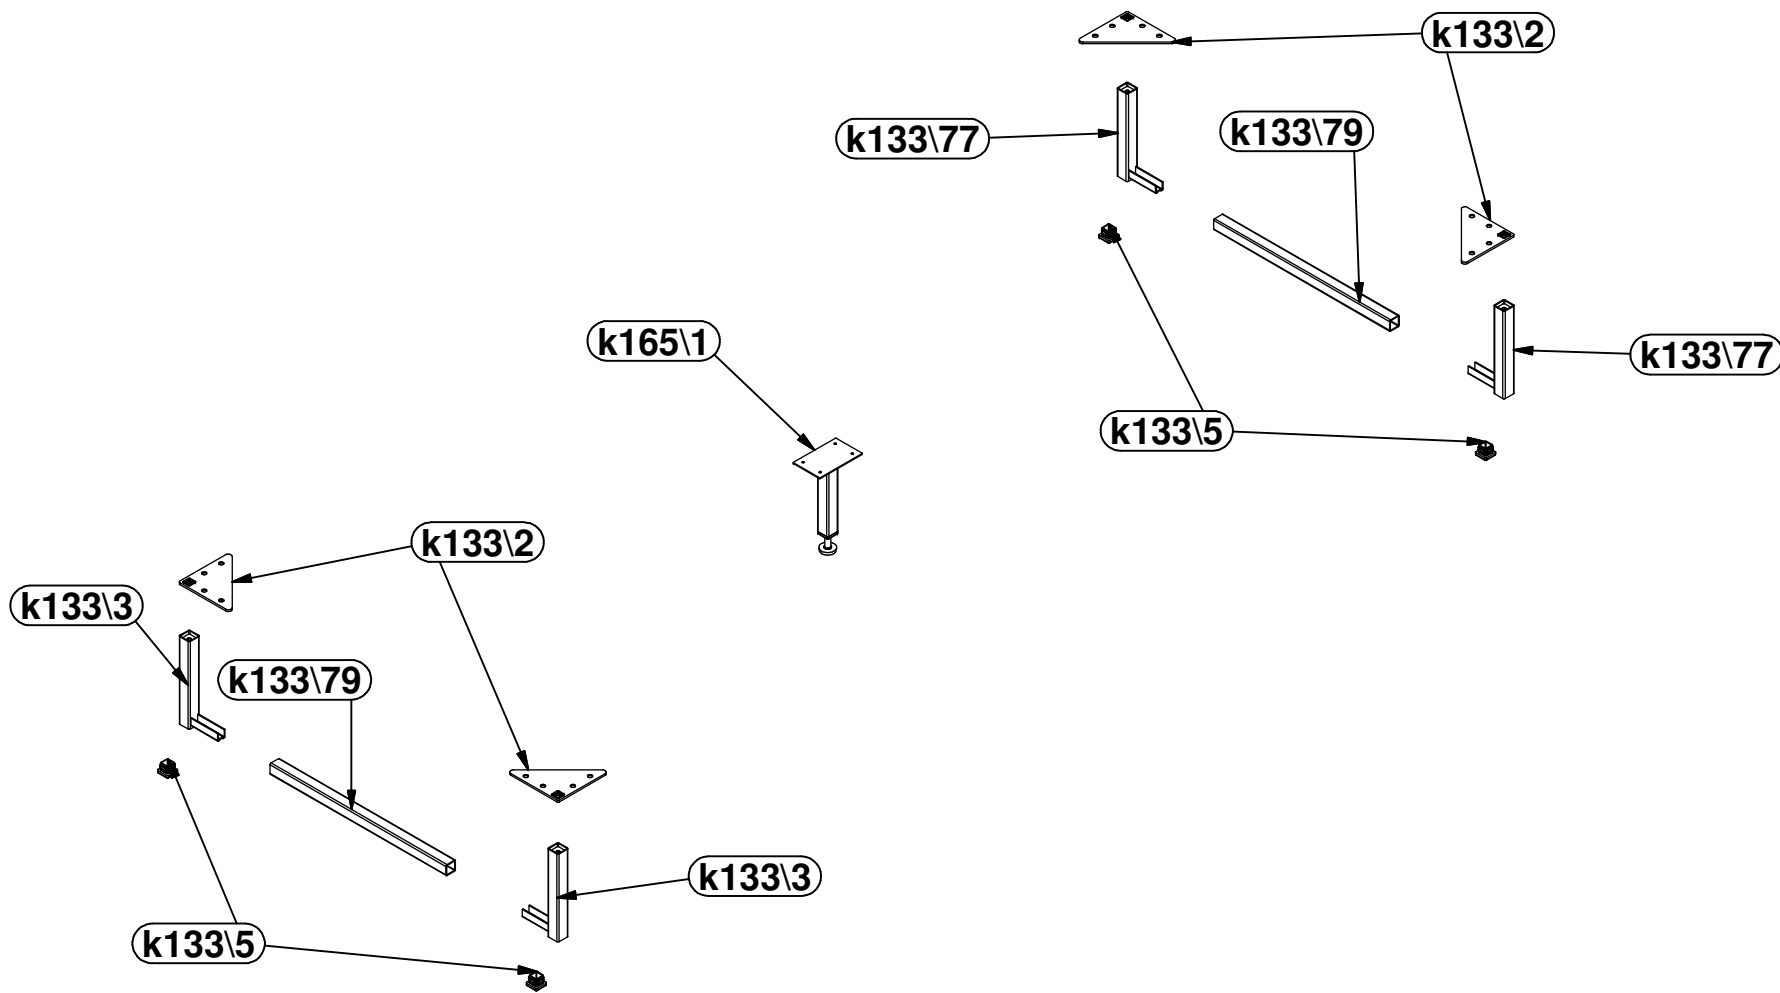

ZENDA

S617-KOM4D/U

H - 900 mm
W - 1799 mm
D - 415 mm

- | | | | | | | | |
|-------------------------|--------------|-----------------------|--------------|-----------------------------------|--------------|------------------------|-------------------|
| 12x
M5x12 mm
j173 | 4x
k133\2 | 4x
20x20
k133\5 | 4x
k133\3 | 2x
L-329mm
18x18
k133\79 | 1x
k165\1 | 20x
Ø4x16 mm
p19 | 1x
3 mm
z22 |
|-------------------------|--------------|-----------------------|--------------|-----------------------------------|--------------|------------------------|-------------------|

1 

12x  M5x12 mm j173	4x  k133/2	4x  20x20 k133/5	4x  k133/3	2x  L:329mm 18x18 k133/79	1x  3 mm z22
--	--	--	--	--	--

2 

3A

3B

4 

1x 	20x 
k165\1	Ø4x16 mm p19