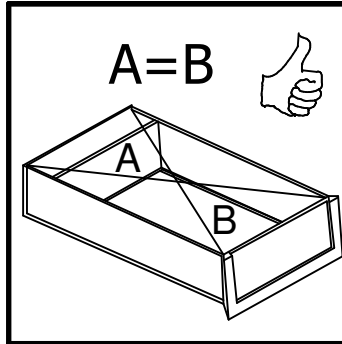

ZENDA

S617-KOM4D/U

H - 900 mm
W - 1799 mm
D - 415 mm

- | | | | | | | | |
|-------------------------|--------------|-----------------------|--------------|-----------------------------------|--------------|------------------------|-------------------|
| 12x
M5x12 mm
j173 | 4x
k133\2 | 4x
20x20
k133\5 | 4x
k133\3 | 2x
L-329mm
18x18
k133\79 | 1x
k165\1 | 20x
Ø4x16 mm
p19 | 1x
3 mm
z22 |
|-------------------------|--------------|-----------------------|--------------|-----------------------------------|--------------|------------------------|-------------------|