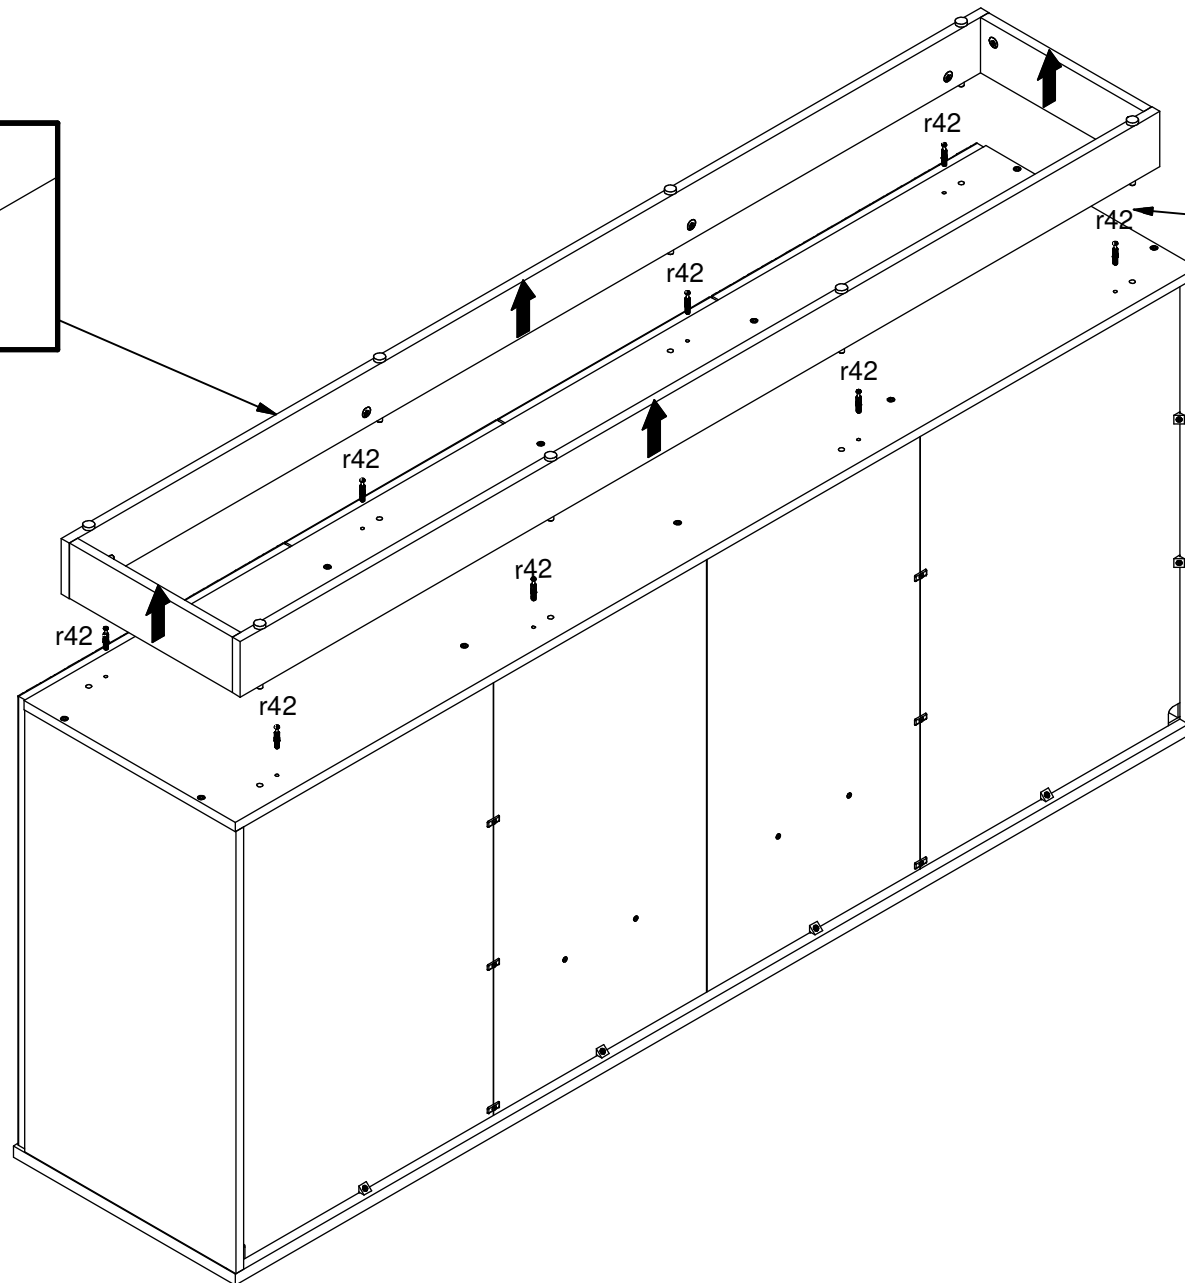

ZENDA

S617-KOM4D/U

H - 900 mm
W - 1799 mm
D - 415 mm

- | | | | | | | | |
|-------------------------|--------------|-----------------------|--------------|-----------------------------------|--------------|------------------------|-------------------|
| 12x
M5x12 mm
j173 | 4x
k133\2 | 4x
20x20
k133\5 | 4x
k133\3 | 2x
L-329mm
18x18
k133\79 | 1x
k165\1 | 20x
Ø4x16 mm
p19 | 1x
3 mm
z22 |
|-------------------------|--------------|-----------------------|--------------|-----------------------------------|--------------|------------------------|-------------------|

1 

12x  M5x12 mm j173	4x  k133/2	4x  20x20 k133/5	4x  k133/3	2x  L:329mm 18x18 k133/79	1x  3 mm z22
--	--	--	--	--	--

2 

3A

3B

4 

1x 	20x 
k165\1	Ø4x16 mm p19