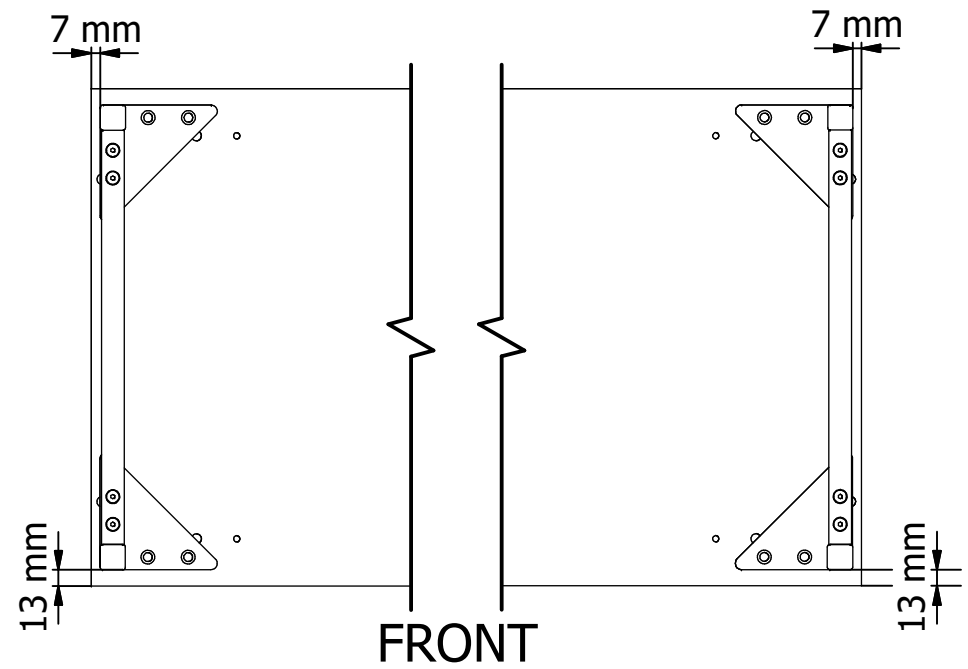

ZENDA

S617-KOM4D/U

H - 900 mm
W - 1799 mm
D - 415 mm

- | | | | | | | | |
|-------------------------|--------------|-----------------------|--------------|-----------------------------------|--------------|------------------------|-------------------|
| 12x
M5x12 mm
j173 | 4x
k133\2 | 4x
20x20
k133\5 | 4x
k133\3 | 2x
L-329mm
18x18
k133\79 | 1x
k165\1 | 20x
Ø4x16 mm
p19 | 1x
3 mm
z22 |
|-------------------------|--------------|-----------------------|--------------|-----------------------------------|--------------|------------------------|-------------------|

1 

12x  M5x12 mm j173	4x  k133/2	4x  20x20 k133/5	4x  k133/3	2x  L:329mm 18x18 k133/79	1x  3 mm z22
--	--	--	--	--	--

2 

3A

3B

4 

1x 	20x 
k165\1	Ø4x16 mm p19