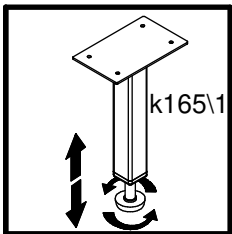

ZENDA

S617-KOM4D/U

H - 900 mm
W - 1799 mm
D - 415 mm

- | | | | | | | | |
|-------------------------|--------------|-----------------------|--------------|-----------------------------------|--------------|------------------------|-------------------|
| 12x
M5x12 mm
j173 | 4x
k133\2 | 4x
20x20
k133\5 | 4x
k133\3 | 2x
L-329mm
18x18
k133\79 | 1x
k165\1 | 20x
Ø4x16 mm
p19 | 1x
3 mm
z22 |
|-------------------------|--------------|-----------------------|--------------|-----------------------------------|--------------|------------------------|-------------------|

1 

12x  M5x12 mm j173	4x  k133/2	4x  20x20 k133/5	4x  k133/3	2x  L:329mm 18x18 k133/79	1x  3 mm z22
--	--	--	--	--	--

2 

3A

3B

4 

1x 	20x 
k165\1	Ø4x16 mm p19