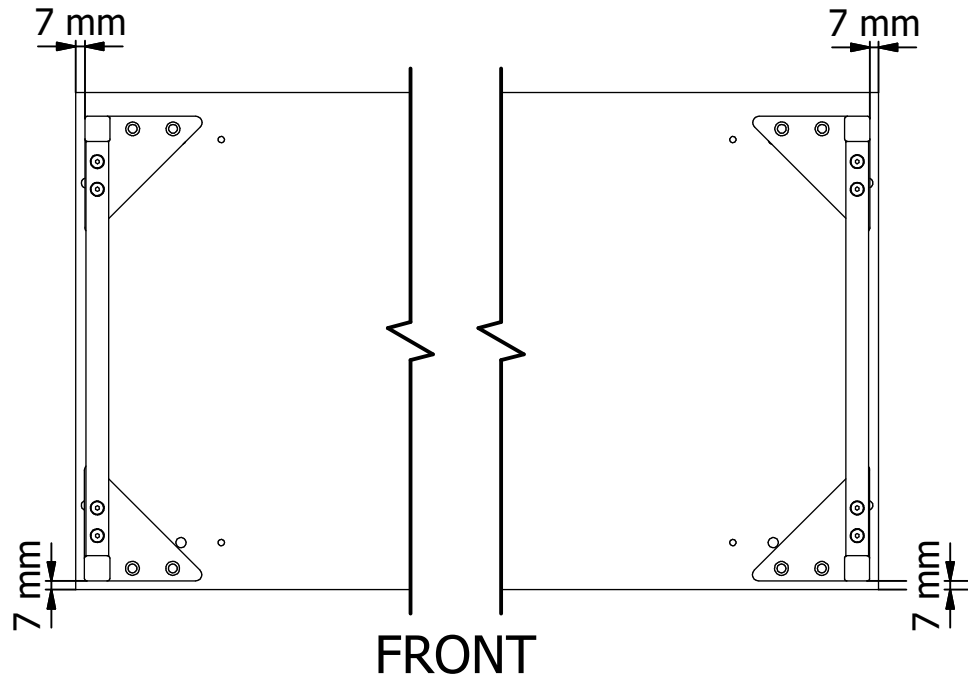

ZENDA

S617-KOM4D/U

H - 900 mm
W - 1799 mm
D - 415 mm

- | | | | | | | | |
|-------------------------|--------------|-----------------------|--------------|-----------------------------------|--------------|------------------------|-------------------|
| 12x
M5x12 mm
j173 | 4x
k133\2 | 4x
20x20
k133\5 | 4x
k133\3 | 2x
L-329mm
18x18
k133\79 | 1x
k165\1 | 20x
Ø4x16 mm
p19 | 1x
3 mm
z22 |
|-------------------------|--------------|-----------------------|--------------|-----------------------------------|--------------|------------------------|-------------------|

1 

12x  M5x12 mm j173	4x  k133/2	4x  20x20 k133/5	4x  k133/3	2x  L:329mm 18x18 k133/79	1x  3 mm z22
--	--	--	--	--	--

2 

3A

3B

4 

1x 	20x 
k165\1	Ø4x16 mm p19