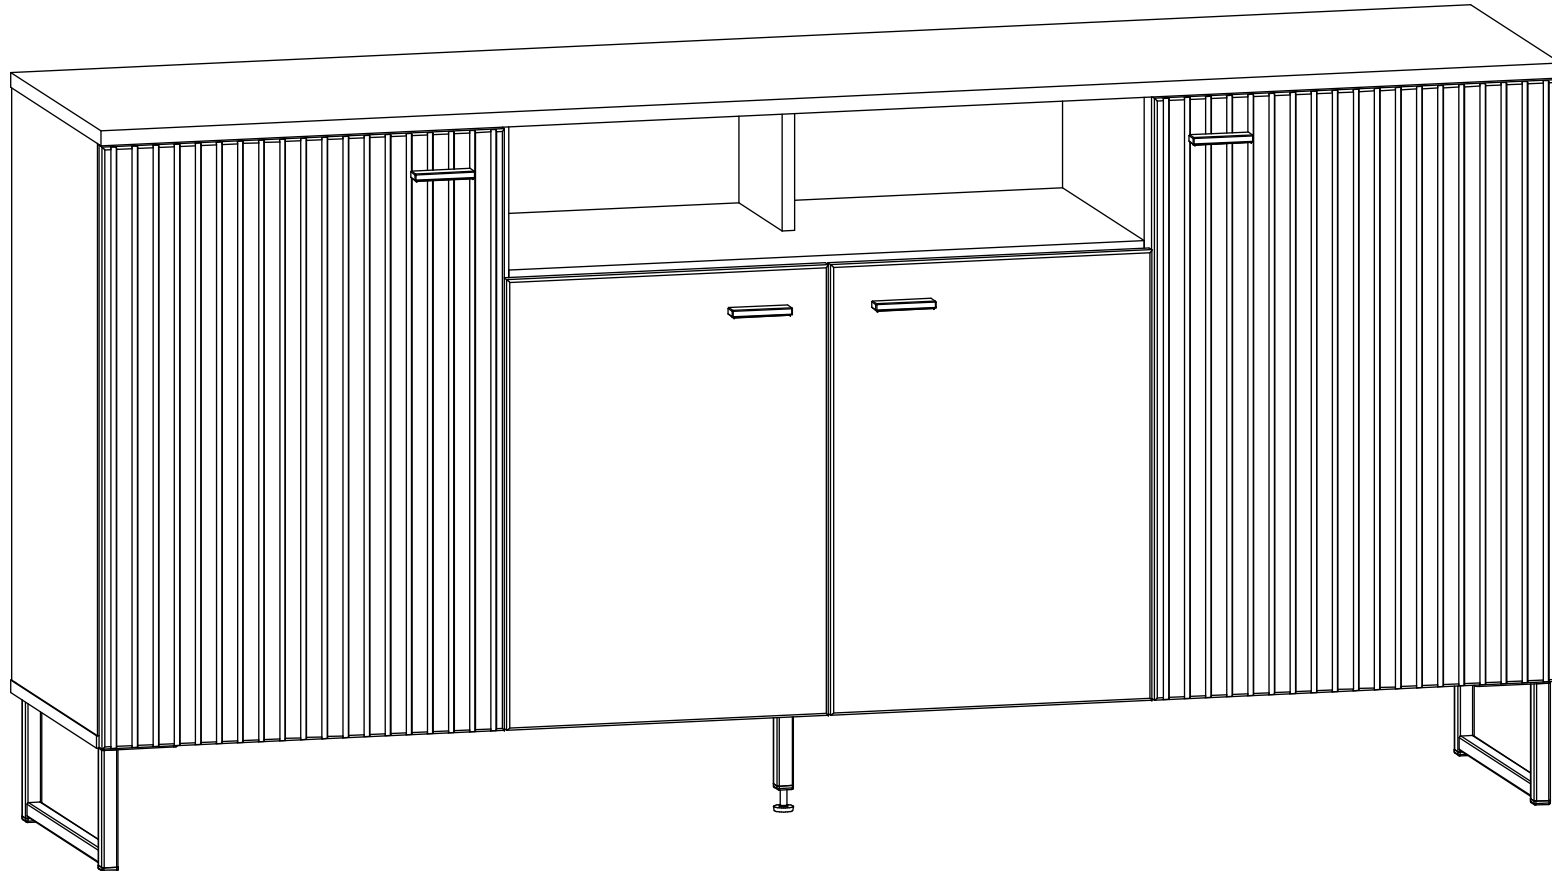

ZENDA

S617-KOM4D/U

H - 900 mm
W - 1799 mm
D - 415 mm

- | | | | | | | | |
|-------------------------|--------------|-----------------------|--------------|-----------------------------------|--------------|------------------------|-------------------|
| 12x
M5x12 mm
j173 | 4x
k133\2 | 4x
20x20
k133\5 | 4x
k133\3 | 2x
L-329mm
18x18
k133\79 | 1x
k165\1 | 20x
Ø4x16 mm
p19 | 1x
3 mm
z22 |
|-------------------------|--------------|-----------------------|--------------|-----------------------------------|--------------|------------------------|-------------------|