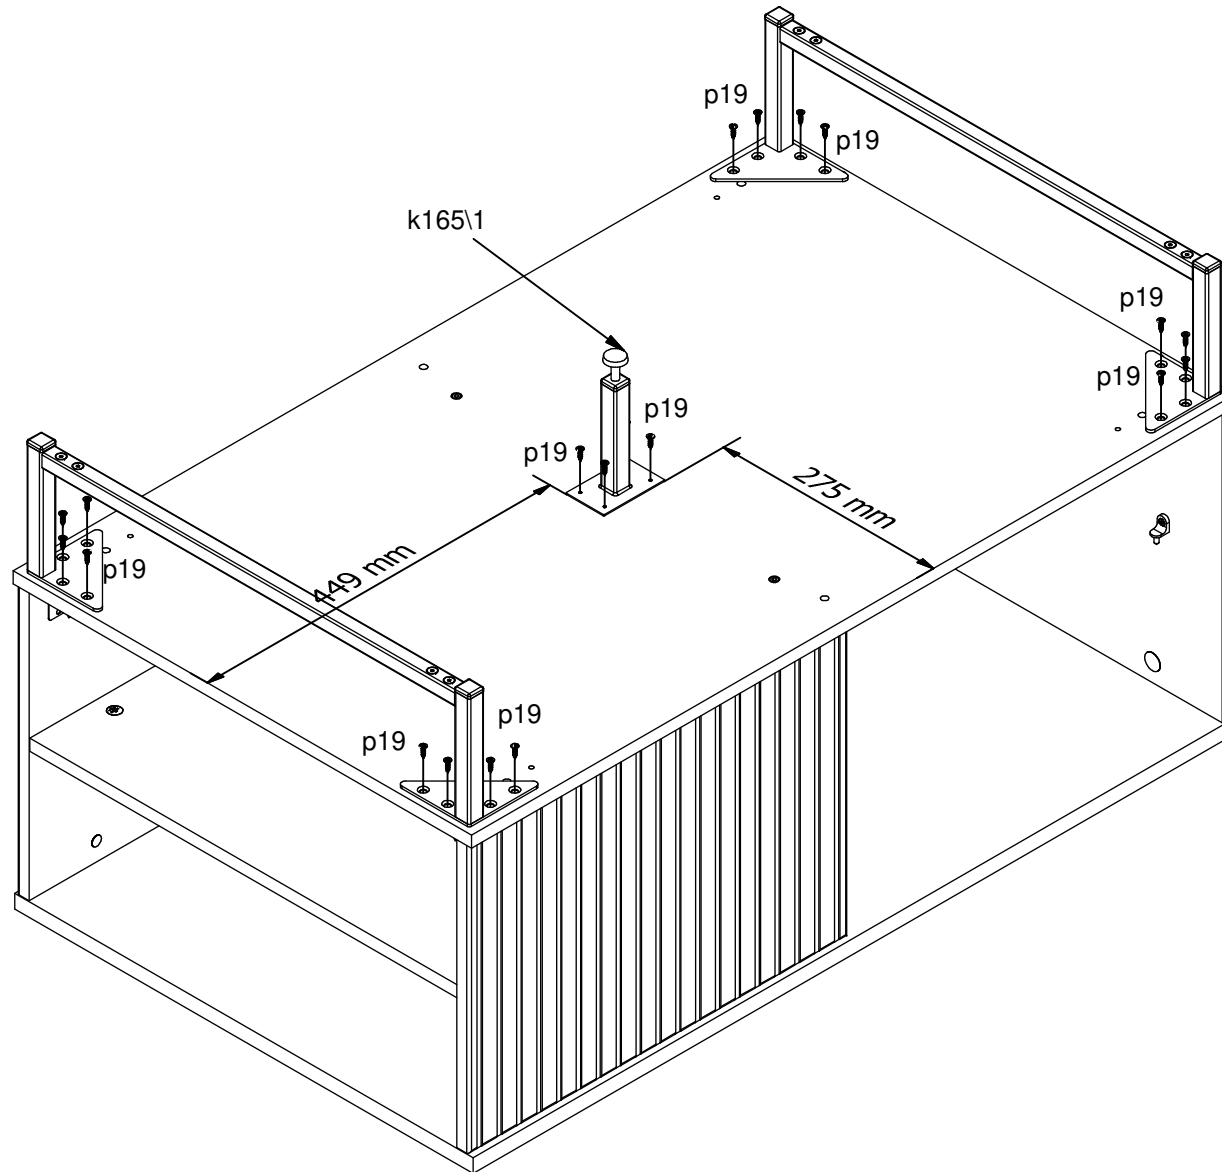

ZENDA

S617-LAW1S/U

H - 533 mm
W - 1000 mm
D - 600 mm

- □ □ □
- ▲ Opłime zasady montażu meble
- ▲ Opłime zasady montażu meble
- ▲ Opłime zasady montażu meble
- ▲ Opłime zasady montażu meble
- ▲ Opłime zasady montażu meble
- ▲ Opłime zasady montażu meble
- ▲ Opłime zasady montażu meble
- ▲ Opłime zasady montażu meble
- ▲ Opłime zasady montażu meble
- ▲ Opłime zasady montażu meble
- □ ○ ○

1 

12x  M5x12 mm j173	4x  k133/2	4x  20x20 k133/5	4x  k133/3	2x  L=540mm 18x18 k133/60	1x  3 mm z22
---	---	---	---	---	---

2 

3 

4 

- | | |
|--|--|
| 1x  k165\1 | 20x  p19
Ø4x16 mm |
|--|--|