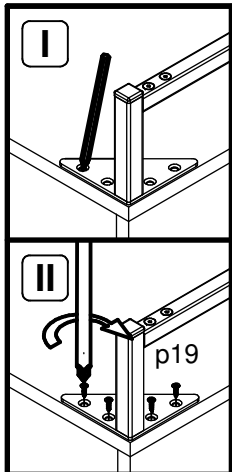

ZENDA

S617-LAW1S/U

H - 533 mm
W - 1000 mm
D - 600 mm

- □ □ □
- ▲ Opłime zasady montażu meble
- ▲ Opłime zasady montażu meble
- ▲ Opłime zasady montażu meble
- ▲ Opłime zasady montażu meble
- ▲ Opłime zasady montażu meble
- ▲ Opłime zasady montażu meble
- ▲ Opłime zasady montażu meble
- ▲ Opłime zasady montażu meble
- ▲ Opłime zasady montażu meble
- ▲ Opłime zasady montażu meble
- □ ○ ○

1 

12x  M5x12 mm j173	4x  k133/2	4x  20x20 k133/5	4x  k133/3	2x  L=540mm 18x18 k133/60	1x  3 mm z22
---	---	---	---	---	---

2 

3 

4 

- | | |
|--|--|
| 1x  k165\1 | 20x  p19
Ø4x16 mm |
|--|--|