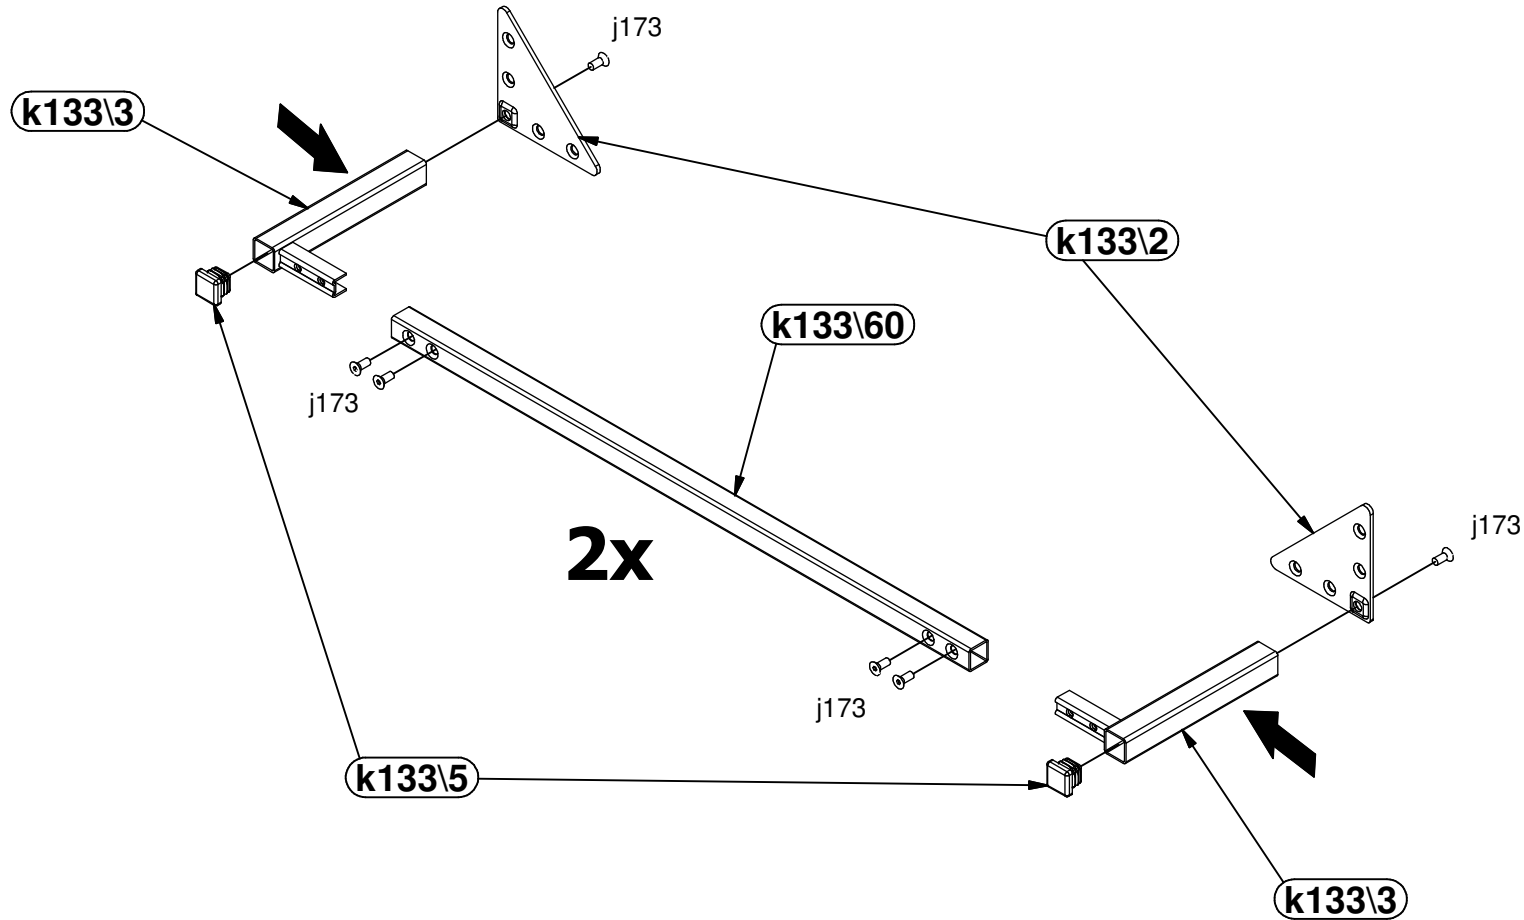

ZENDA

S617-LAW1S/U

H - 533 mm
W - 1000 mm
D - 600 mm

- □ □ □
- ▲ Opłime zasady montażu meble
- ▲ Opłime zasady montażu meble
- ▲ Opłime zasady montażu meble
- ▲ Opłime zasady montażu meble
- ▲ Opłime zasady montażu meble
- ▲ Opłime zasady montażu meble
- ▲ Opłime zasady montażu meble
- ▲ Opłime zasady montażu meble
- ▲ Opłime zasady montażu meble
- ▲ Opłime zasady montażu meble
- □ ○ ○

- | | | | | | | | |
|--------------------------------|---------------------|------------------------------|---------------------|--|---------------------|-------------------------------|--------------------------|
| 12x
M5x12 mm
j173 | 4x
k133\2 | 4x
20x20
k133\5 | 4x
k133\3 | 2x
L-540mm
18x18
k133\60 | 1x
k165\1 | 20x
Ø4x16 mm
p19 | 1x
3 mm
z22 |
|--------------------------------|---------------------|------------------------------|---------------------|--|---------------------|-------------------------------|--------------------------|

1 

12x  M5x12 mm j173	4x  k133/2	4x  20x20 k133/5	4x  k133/3	2x  L=540mm 18x18 k133/60	1x  3 mm z22
---	---	---	---	---	---

2 

3 

4 

- | | |
|--|--|
| 1x  k165\1 | 20x  p19
Ø4x16 mm |
|--|--|