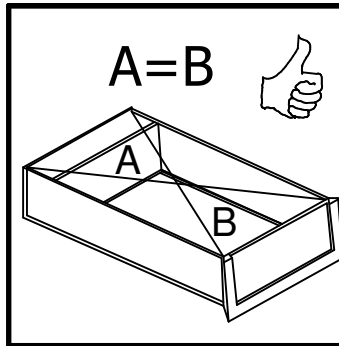

ZENDA

S617-LAW1S/U

H - 533 mm
W - 1000 mm
D - 600 mm

- □ □ □
- ▲ Opłime zasady montażu meble
- ▲ Opłime zasady montażu meble
- ▲ Opłime zasady montażu meble
- ▲ Opłime zasady montażu meble
- ▲ Opłime zasady montażu meble
- ▲ Opłime zasady montażu meble
- ▲ Opłime zasady montażu meble
- ▲ Opłime zasady montażu meble
- ▲ Opłime zasady montażu meble
- ▲ Opłime zasady montażu meble
- □ ○ ○