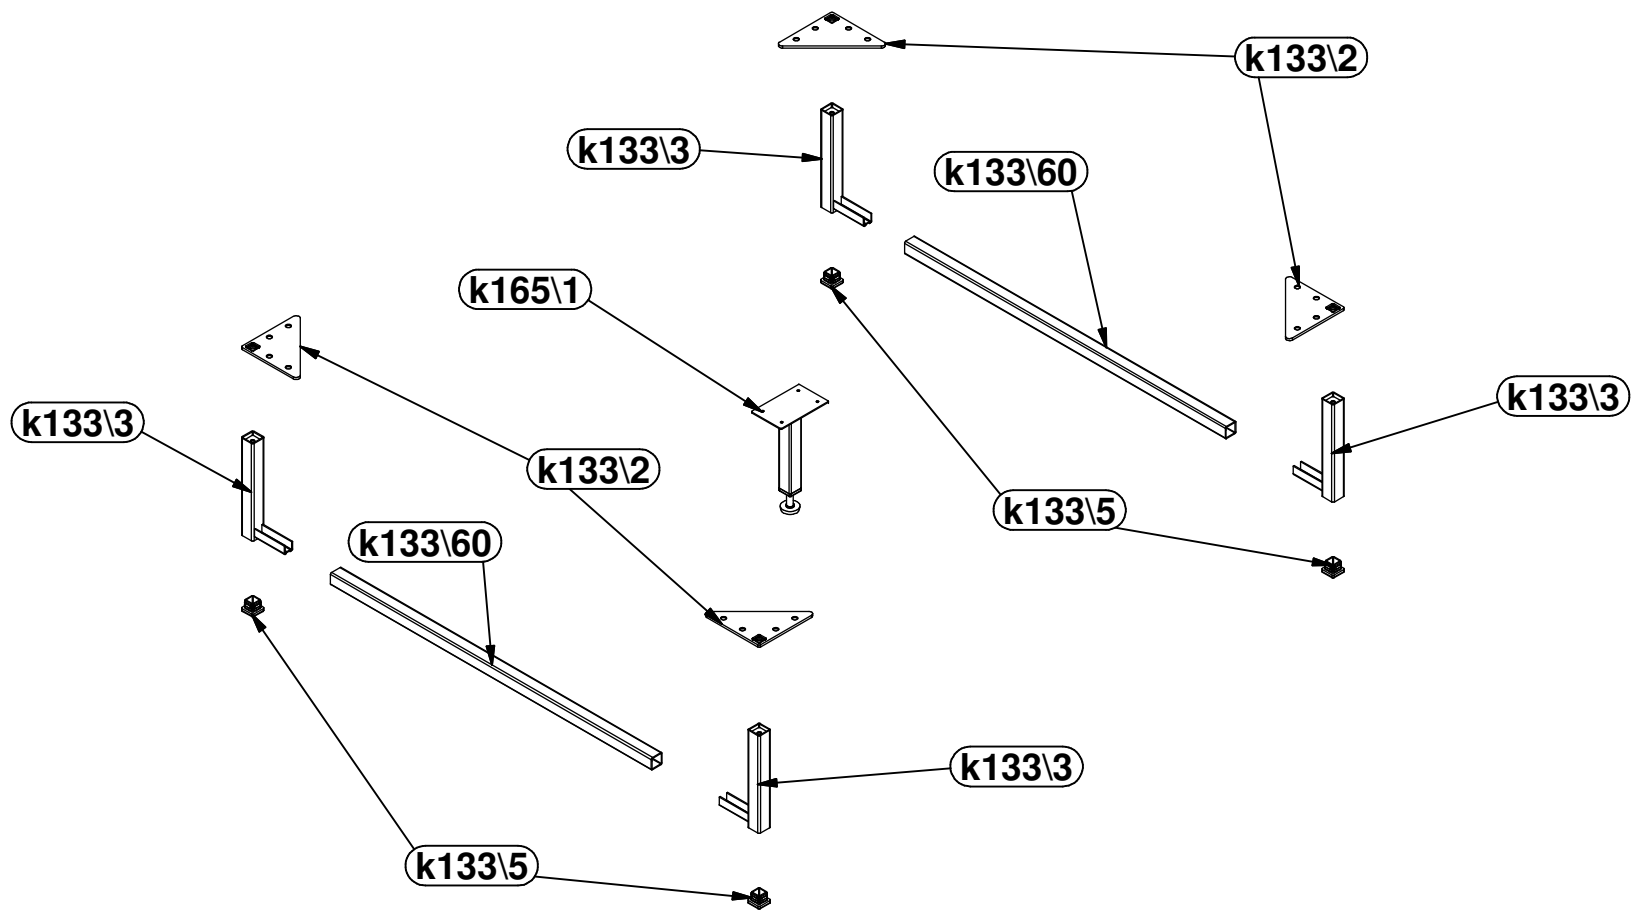

ZENDA

S617-LAW1S/U

H - 533 mm
W - 1000 mm
D - 600 mm

- □ □ □
- ▲ Opłime zasady montażu meble
- ▲ Opłime zasady montażu meble
- ▲ Opłime zasady montażu meble
- ▲ Opłime zasady montażu meble
- ▲ Opłime zasady montażu meble
- ▲ Opłime zasady montażu meble
- ▲ Opłime zasady montażu meble
- ▲ Opłime zasady montażu meble
- ▲ Opłime zasady montażu meble
- ▲ Opłime zasady montażu meble
- □ ○ ○

- | | | | | | | | |
|--------------------------------|---------------------|------------------------------|---------------------|--|---------------------|-------------------------------|--------------------------|
| 12x
M5x12 mm
j173 | 4x
k133\2 | 4x
20x20
k133\5 | 4x
k133\3 | 2x
L-540mm
18x18
k133\60 | 1x
k165\1 | 20x
Ø4x16 mm
p19 | 1x
3 mm
z22 |
|--------------------------------|---------------------|------------------------------|---------------------|--|---------------------|-------------------------------|--------------------------|

1 

12x  M5x12 mm j173	4x  k133/2	4x  20x20 k133/5	4x  k133/3	2x  L=540mm 18x18 k133/60	1x  3 mm z22
---	---	---	---	---	---

2 

3 

4 

- | | |
|--|--|
| 1x  k165\1 | 20x  p19
Ø4x16 mm |
|--|--|