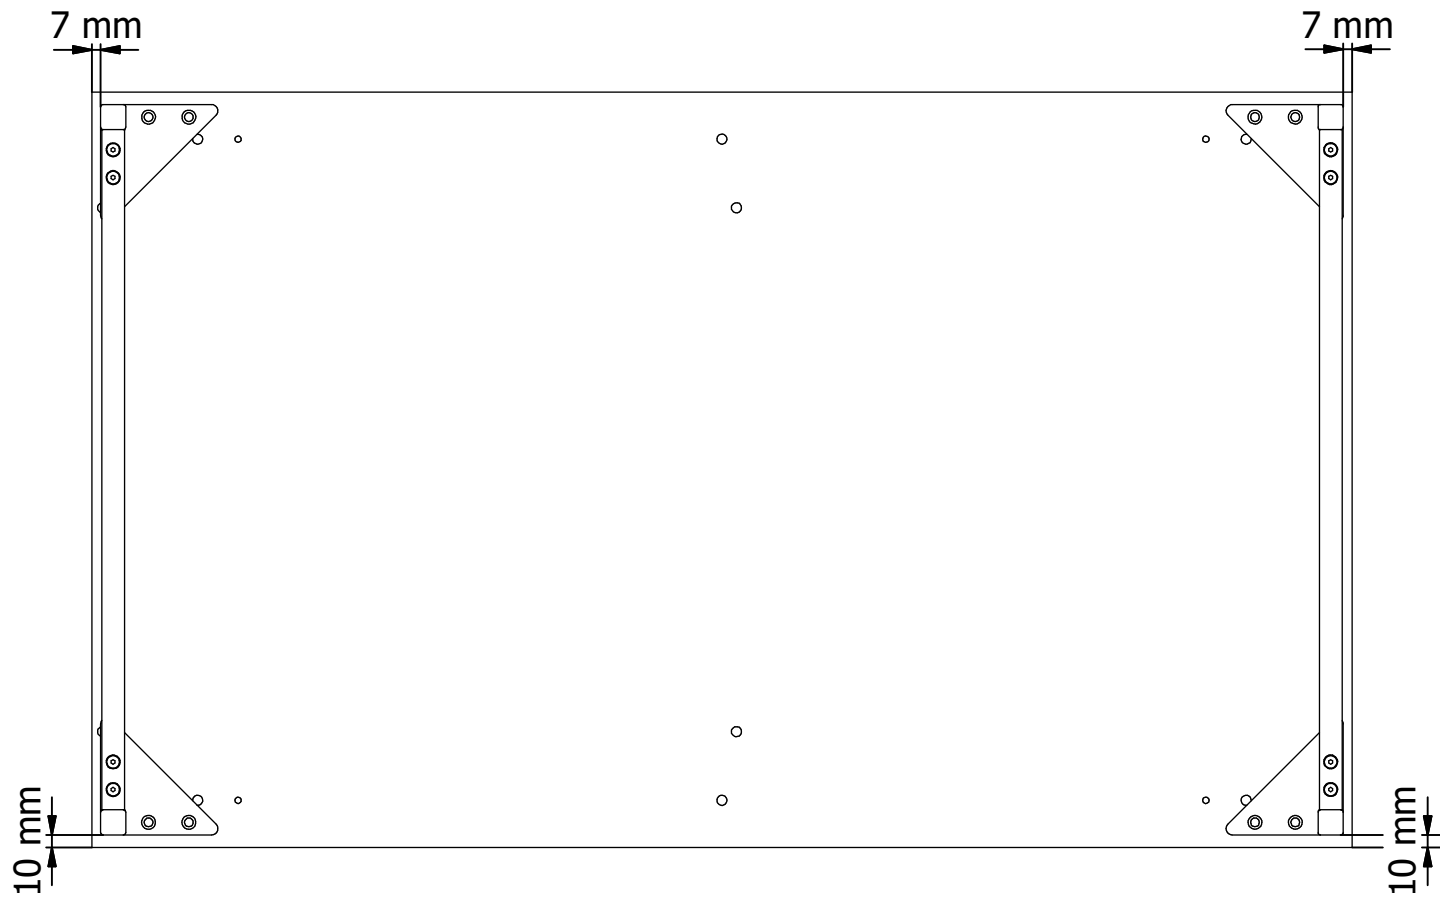

ZENDA

S617-LAW1S/U

H - 533 mm
W - 1000 mm
D - 600 mm

- □ □ □
- ▲ Opłime zasady montażu meble
- ▲ Opłime zasady montażu meble
- ▲ Opłime zasady montażu meble
- ▲ Opłime zasady montażu meble
- ▲ Opłime zasady montażu meble
- ▲ Opłime zasady montażu meble
- ▲ Opłime zasady montażu meble
- ▲ Opłime zasady montażu meble
- ▲ Opłime zasady montażu meble
- ▲ Opłime zasady montażu meble
- □ ○ ○

- | | | | | | | | |
|--------------------------------|---------------------|------------------------------|---------------------|--|---------------------|-------------------------------|--------------------------|
| 12x
M5x12 mm
j173 | 4x
k133\2 | 4x
20x20
k133\5 | 4x
k133\3 | 2x
L-540mm
18x18
k133\60 | 1x
k165\1 | 20x
Ø4x16 mm
p19 | 1x
3 mm
z22 |
|--------------------------------|---------------------|------------------------------|---------------------|--|---------------------|-------------------------------|--------------------------|

1 

12x  M5x12 mm j173	4x  k133/2	4x  20x20 k133/5	4x  k133/3	2x  L=540mm 18x18 k133/60	1x  3 mm z22
---	---	---	---	---	---

2 

3 

4 

- | | |
|--|--|
| 1x  k165\1 | 20x  p19
Ø4x16 mm |
|--|--|