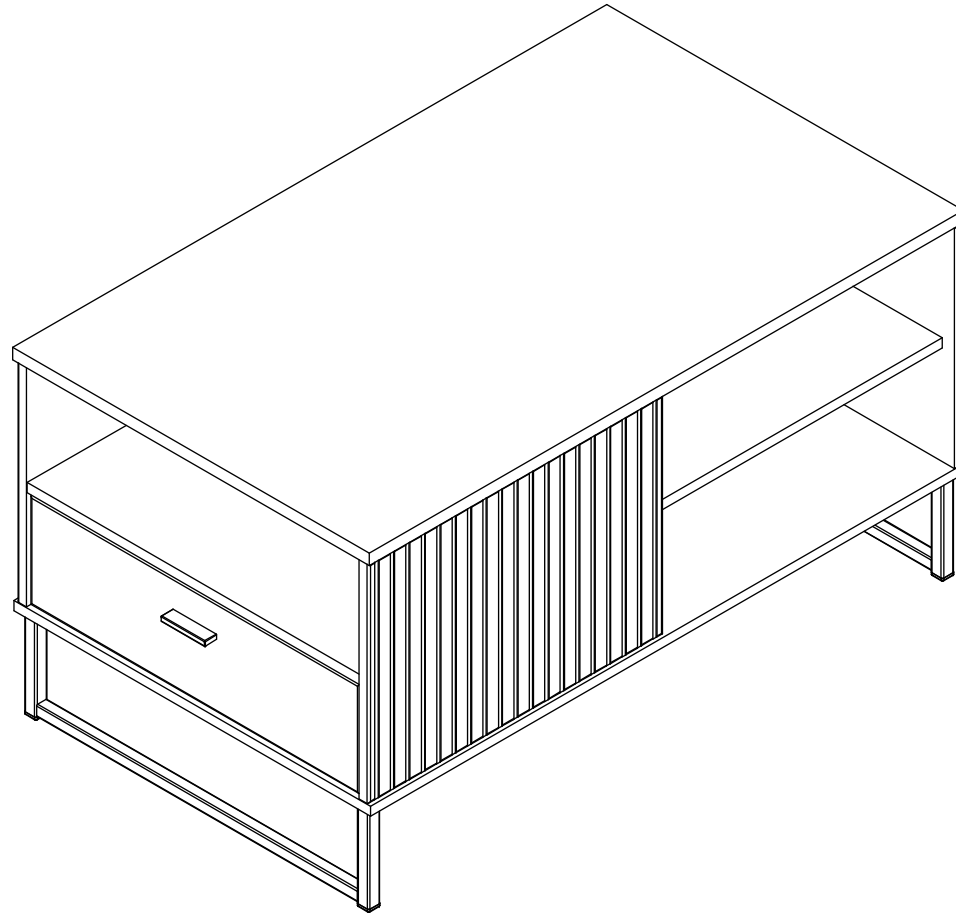

ZENDA

S617-LAW1S/U

H - 533 mm
W - 1000 mm
D - 600 mm

- □ □ □
- ▲ Opłime zasady montażu meble
- ▲ Opłime zasady montażu meble
- ▲ Opłime zasady montażu meble
- ▲ Opłime zasady montażu meble
- ▲ Opłime zasady montażu meble
- ▲ Opłime zasady montażu meble
- ▲ Opłime zasady montażu meble
- ▲ Opłime zasady montażu meble
- ▲ Opłime zasady montażu meble
- ▲ Opłime zasady montażu meble
- □ ○ ○