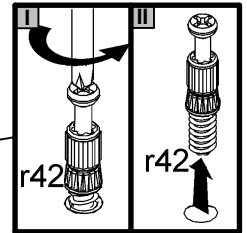

ZENDA

S617-LAW1S/U

H - 533 mm
W - 1000 mm
D - 600 mm

- □ □ □
- ▲ Opłime zasady montażu meble
- ▲ Opłime zasady montażu meble
- ▲ Opłime zasady montażu meble
- ▲ Opłime zasady montażu meble
- ▲ Opłime zasady montażu meble
- ▲ Opłime zasady montażu meble
- ▲ Opłime zasady montażu meble
- ▲ Opłime zasady montażu meble
- ▲ Opłime zasady montażu meble
- ▲ Opłime zasady montażu meble
- □ ○ ○

- | | | | | | | | |
|--------------------------------|---------------------|------------------------------|---------------------|--|---------------------|-------------------------------|--------------------------|
| 12x
M5x12 mm
j173 | 4x
k133\2 | 4x
20x20
k133\5 | 4x
k133\3 | 2x
L-540mm
18x18
k133\60 | 1x
k165\1 | 20x
Ø4x16 mm
p19 | 1x
3 mm
z22 |
|--------------------------------|---------------------|------------------------------|---------------------|--|---------------------|-------------------------------|--------------------------|

1 

12x  M5x12 mm j173	4x  k133/2	4x  20x20 k133/5	4x  k133/3	2x  L=540mm 18x18 k133/60	1x  3 mm z22
---	---	---	---	---	---

2 

3 

4 

- | | |
|--|--|
| 1x  k165\1 | 20x  p19
Ø4x16 mm |
|--|--|