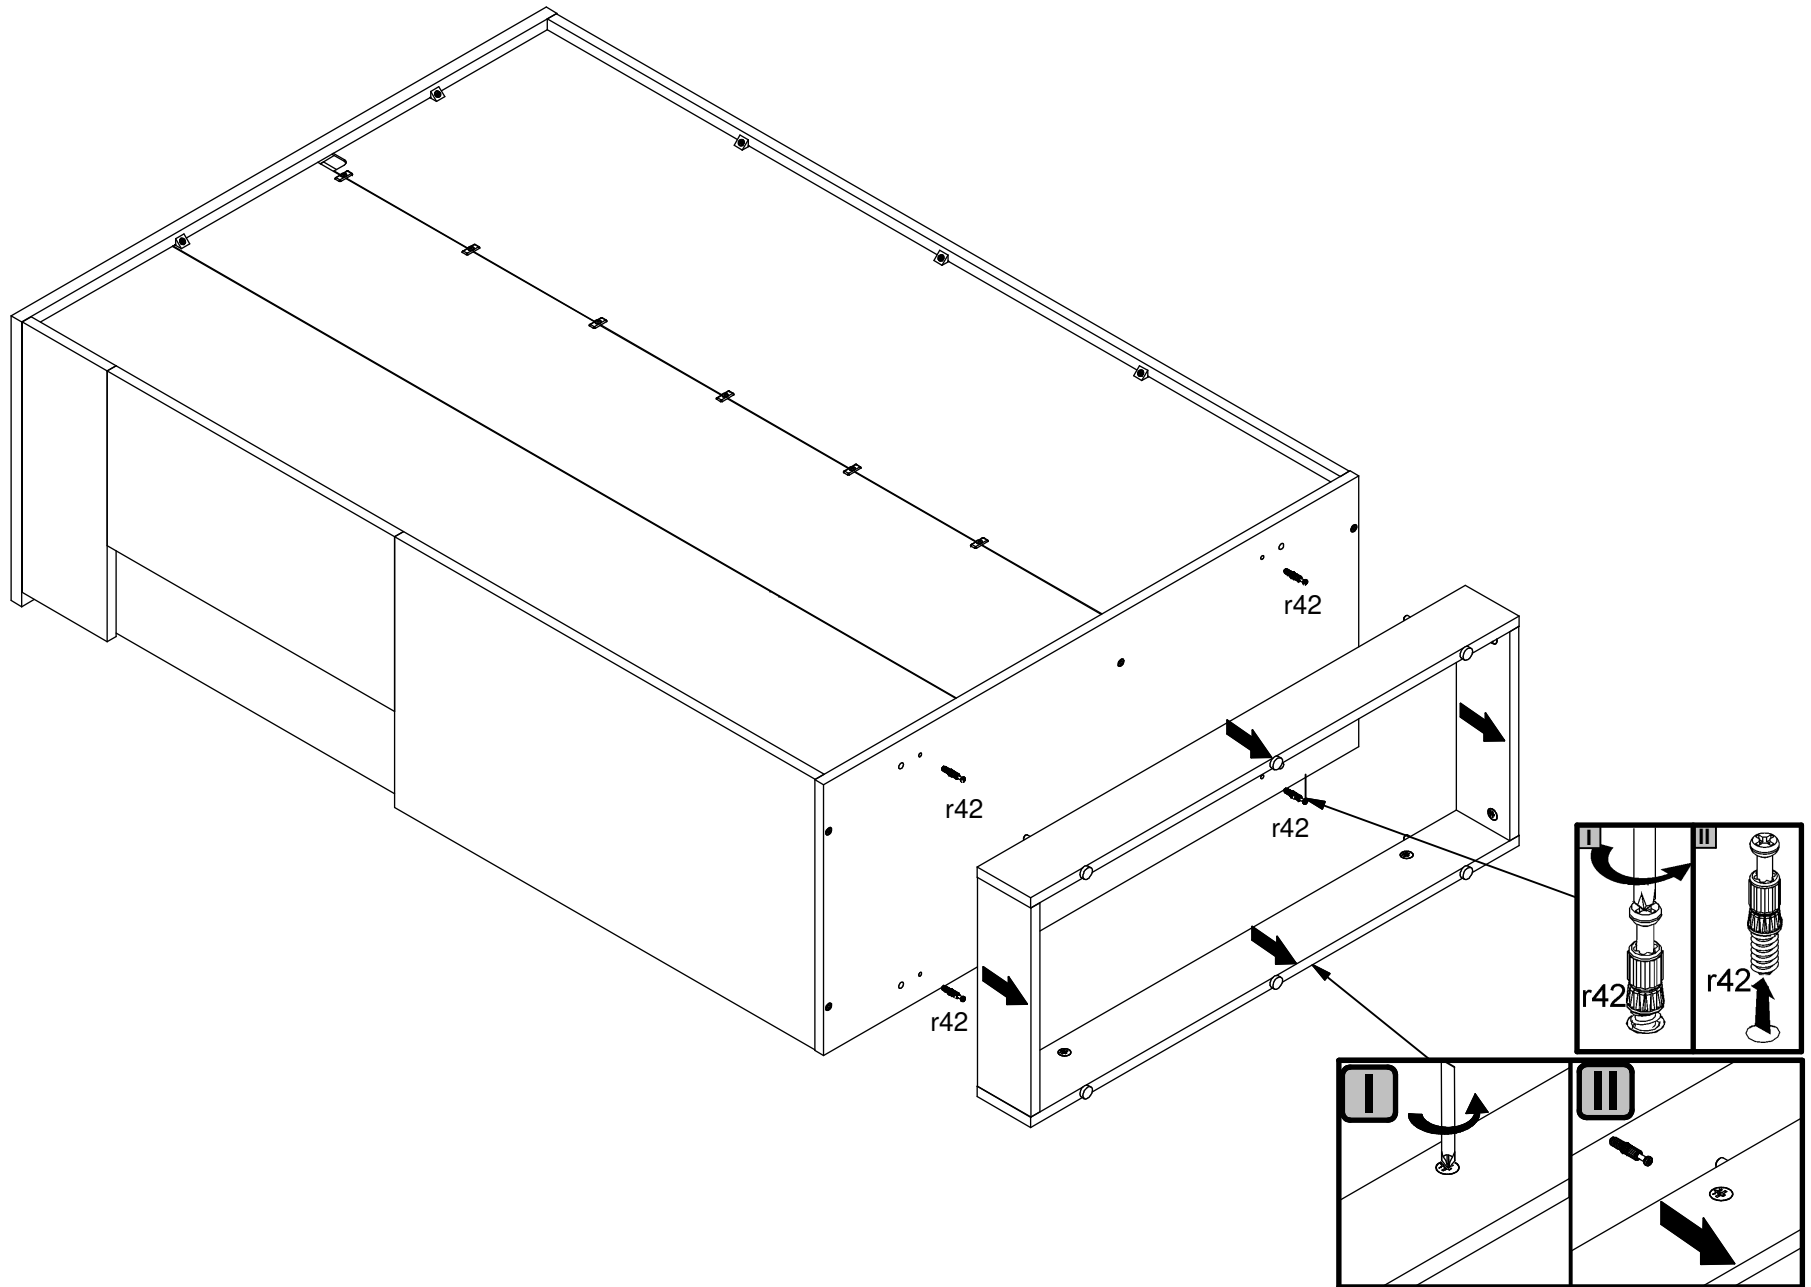

ZENDA

S617-REG1D1W/150/U

H - 1518 mm
W - 901 mm
D - 415 mm

- | | | | | | | | |
|-------------------------|--------------|-----------------------|--------------|-----------------------------------|--------------|------------------------|-------------------|
| 12x
M5x12 mm
j173 | 4x
k133\2 | 4x
20x20
k133\5 | 4x
k133\3 | 2x
L-329mm
18x18
k133\79 | 1x
k165\1 | 20x
Ø4x16 mm
p19 | 1x
3 mm
z22 |
|-------------------------|--------------|-----------------------|--------------|-----------------------------------|--------------|------------------------|-------------------|

1 

12x  M5x12 mm j173	4x  k133\2	4x  20x20 k133\5	4x  k133\3	2x  L-329mm 18x18 k133\79	1x  3 mm z22
--	--	--	--	--	--

2 

3A

FRONT

3B

FRONT

4 