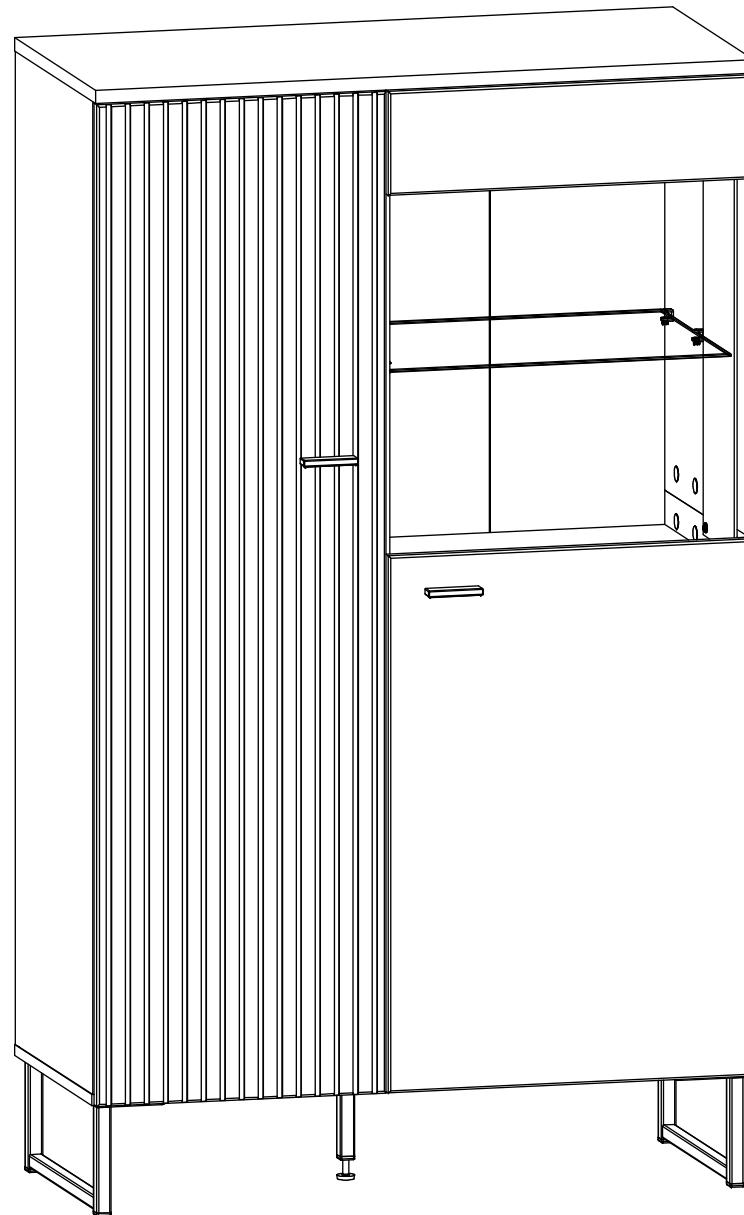

ZENDA

S617-REG1D1W/150/U

H - 1518 mm
W - 901 mm
D - 415 mm

- | | | | | | | | |
|-------------------------|--------------|-----------------------|--------------|-----------------------------------|--------------|------------------------|-------------------|
| 12x
M5x12 mm
j173 | 4x
k133\2 | 4x
20x20
k133\5 | 4x
k133\3 | 2x
L-329mm
18x18
k133\79 | 1x
k165\1 | 20x
Ø4x16 mm
p19 | 1x
3 mm
z22 |
|-------------------------|--------------|-----------------------|--------------|-----------------------------------|--------------|------------------------|-------------------|