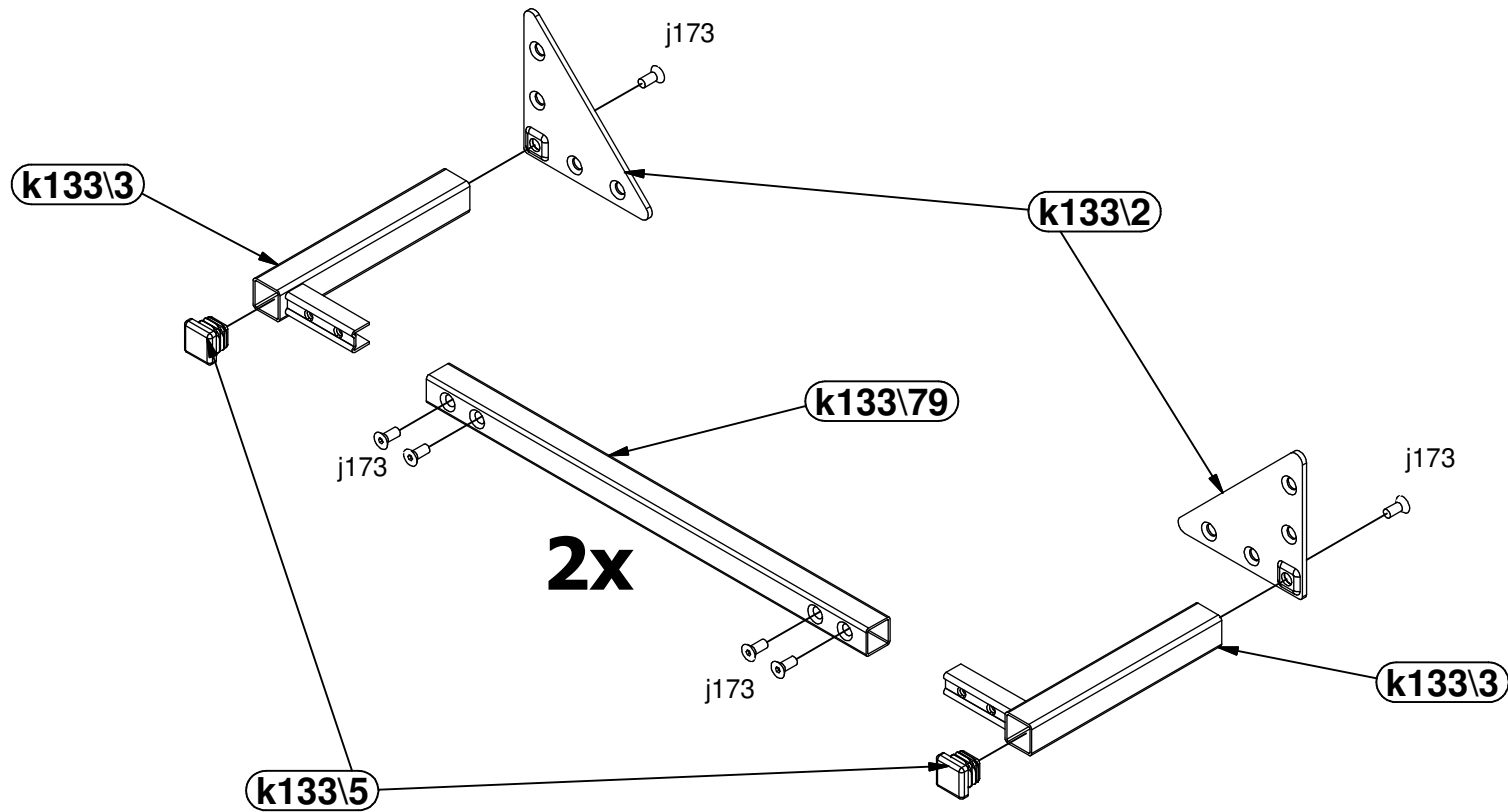

ZENDA

S617-REG1D1W/150/U

H - 1518 mm
W - 901 mm
D - 415 mm

- | | | | | | | | |
|-------------------------|--------------|-----------------------|--------------|-----------------------------------|--------------|------------------------|-------------------|
| 12x
M5x12 mm
j173 | 4x
k133\2 | 4x
20x20
k133\5 | 4x
k133\3 | 2x
L-329mm
18x18
k133\79 | 1x
k165\1 | 20x
Ø4x16 mm
p19 | 1x
3 mm
z22 |
|-------------------------|--------------|-----------------------|--------------|-----------------------------------|--------------|------------------------|-------------------|

1 

12x  M5x12 mm j173	4x  k133\2	4x  20x20 k133\5	4x  k133\3	2x  L-329mm 18x18 k133\79	1x  3 mm z22
--	--	--	--	--	--

2 

3A

FRONT

3B

FRONT

4 