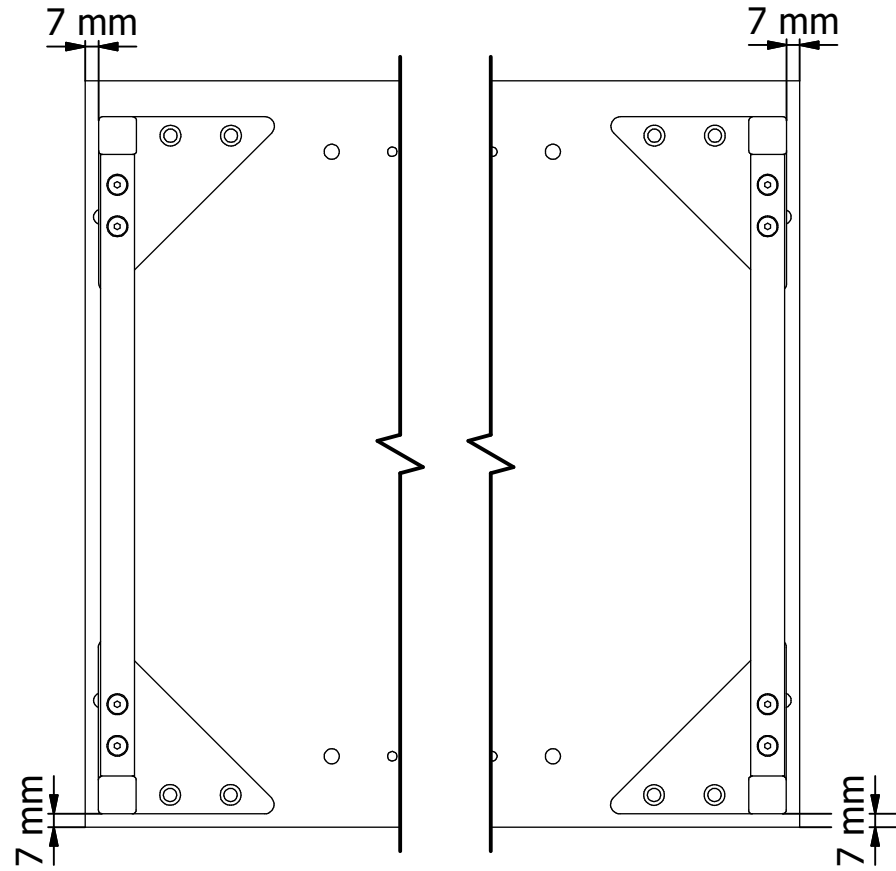

ZENDA

S617-REG1D1W/150/U

H - 1518 mm
W - 901 mm
D - 415 mm

- | | | | | | | | |
|-------------------------|--------------|-----------------------|--------------|-----------------------------------|--------------|------------------------|-------------------|
| 12x
M5x12 mm
j173 | 4x
k133\2 | 4x
20x20
k133\5 | 4x
k133\3 | 2x
L-329mm
18x18
k133\79 | 1x
k165\1 | 20x
Ø4x16 mm
p19 | 1x
3 mm
z22 |
|-------------------------|--------------|-----------------------|--------------|-----------------------------------|--------------|------------------------|-------------------|

1 

12x  M5x12 mm j173	4x  k133\2	4x  20x20 k133\5	4x  k133\3	2x  L-329mm 18x18 k133\79	1x  3 mm z22
--	--	--	--	--	--

2 

3A

FRONT

3B

FRONT

4 