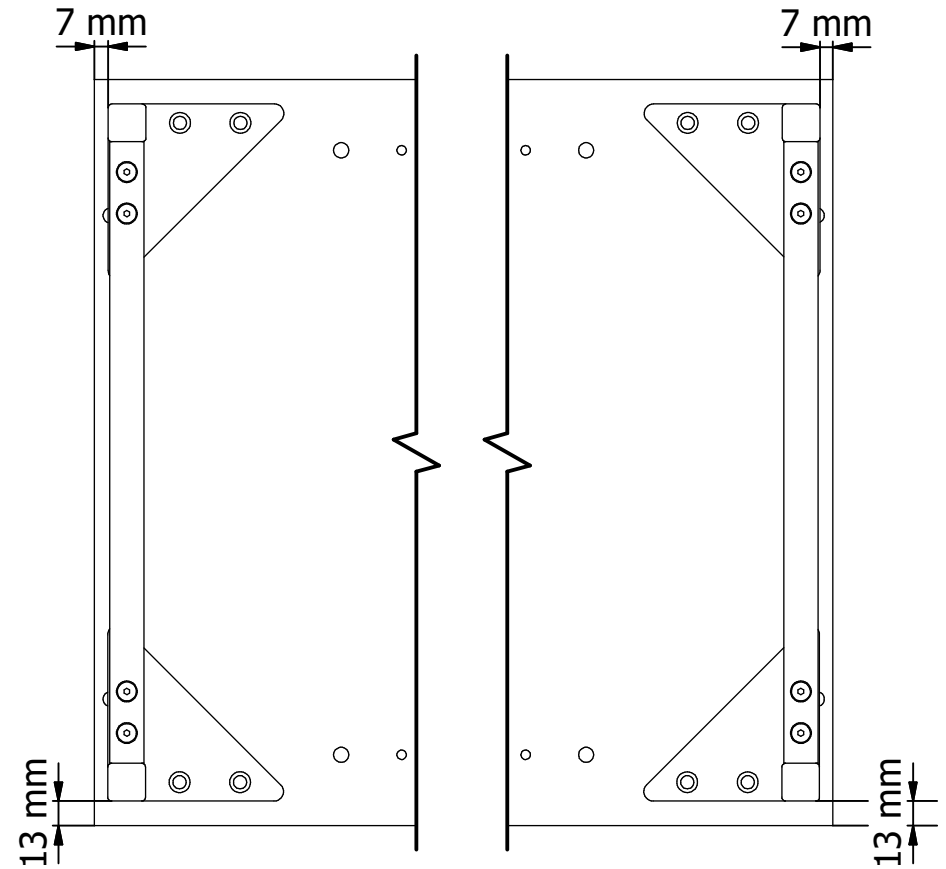

ZENDA

S617-REG1D1W/150/U

H - 1518 mm
W - 901 mm
D - 415 mm

- | | | | | | | | |
|-------------------------|--------------|-----------------------|--------------|-----------------------------------|--------------|------------------------|-------------------|
| 12x
M5x12 mm
j173 | 4x
k133\2 | 4x
20x20
k133\5 | 4x
k133\3 | 2x
L-329mm
18x18
k133\79 | 1x
k165\1 | 20x
Ø4x16 mm
p19 | 1x
3 mm
z22 |
|-------------------------|--------------|-----------------------|--------------|-----------------------------------|--------------|------------------------|-------------------|

1 

12x  M5x12 mm j173	4x  k133\2	4x  20x20 k133\5	4x  k133\3	2x  L-329mm 18x18 k133\79	1x  3 mm z22
--	--	--	--	--	--

2 

3A

FRONT

3B

FRONT

4 