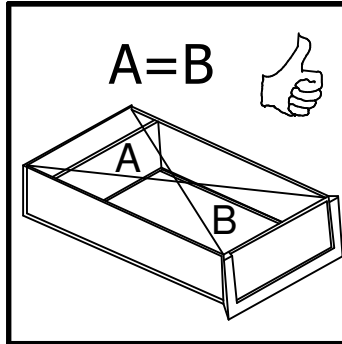

ZENDA

S617-REG1D1W/150/U

H - 1518 mm
W - 901 mm
D - 415 mm

- | | | | | | | | |
|-------------------------|--------------|-----------------------|--------------|-----------------------------------|--------------|------------------------|-------------------|
| 12x
M5x12 mm
j173 | 4x
k133\2 | 4x
20x20
k133\5 | 4x
k133\3 | 2x
L-329mm
18x18
k133\79 | 1x
k165\1 | 20x
Ø4x16 mm
p19 | 1x
3 mm
z22 |
|-------------------------|--------------|-----------------------|--------------|-----------------------------------|--------------|------------------------|-------------------|