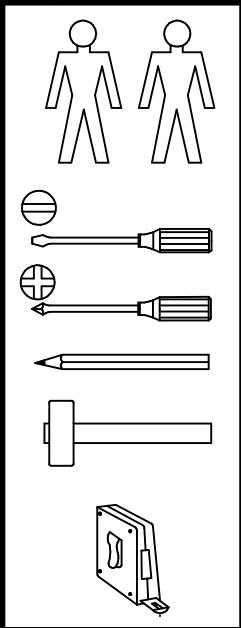

ZENDA

S617-REG1D1W/150/U

H - 1518 mm
W - 901 mm
D - 415 mm

- | | | | | | | | |
|-------------------------|--------------|-----------------------|--------------|-----------------------------------|--------------|------------------------|-------------------|
| 12x
M5x12 mm
j173 | 4x
k133\2 | 4x
20x20
k133\5 | 4x
k133\3 | 2x
L-329mm
18x18
k133\79 | 1x
k165\1 | 20x
Ø4x16 mm
p19 | 1x
3 mm
z22 |
|-------------------------|--------------|-----------------------|--------------|-----------------------------------|--------------|------------------------|-------------------|

1 

12x  M5x12 mm j173	4x  k133\2	4x  20x20 k133\5	4x  k133\3	2x  L-329mm 18x18 k133\79	1x  3 mm z22
--	--	--	--	--	--

2 

3A

FRONT

3B

FRONT

4 