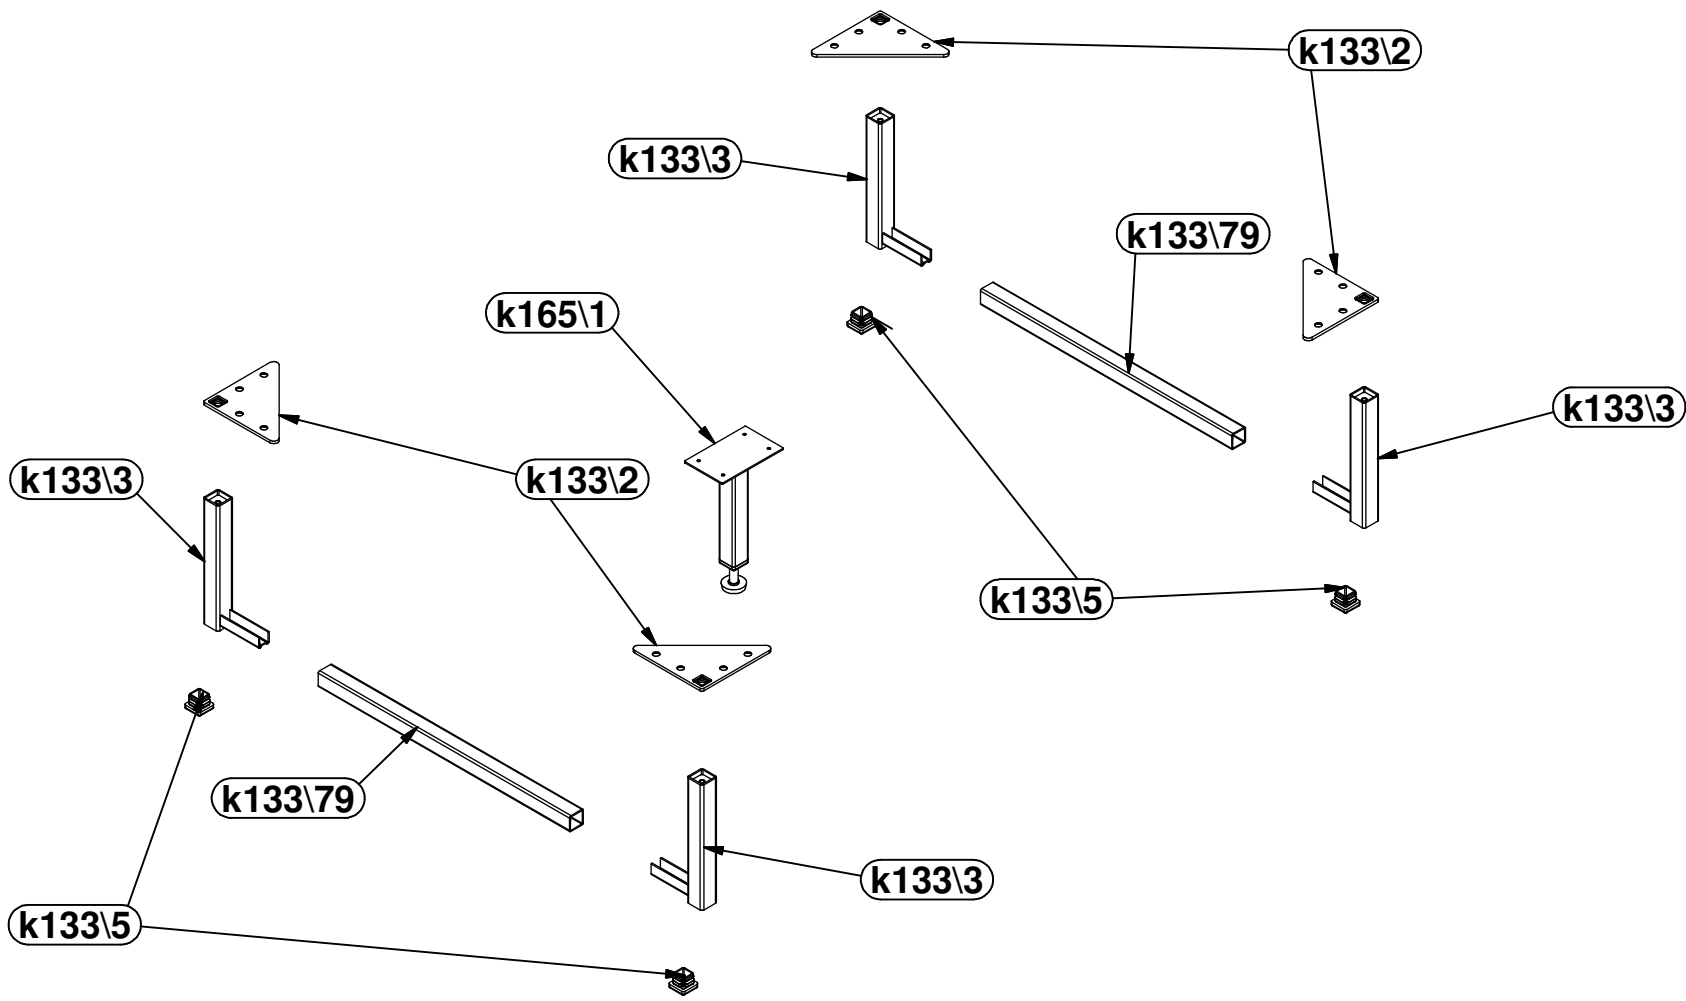

ZENDA

S617-REG1D1W/150/U

H - 1518 mm
W - 901 mm
D - 415 mm

- | | | | | | | | |
|-------------------------|--------------|-----------------------|--------------|-----------------------------------|--------------|------------------------|-------------------|
| 12x
M5x12 mm
j173 | 4x
k133\2 | 4x
20x20
k133\5 | 4x
k133\3 | 2x
L-329mm
18x18
k133\79 | 1x
k165\1 | 20x
Ø4x16 mm
p19 | 1x
3 mm
z22 |
|-------------------------|--------------|-----------------------|--------------|-----------------------------------|--------------|------------------------|-------------------|

1 

12x  M5x12 mm j173	4x  k133\2	4x  20x20 k133\5	4x  k133\3	2x  L-329mm 18x18 k133\79	1x  3 mm z22
--	--	--	--	--	--

2 

3A

FRONT

3B

FRONT

4 