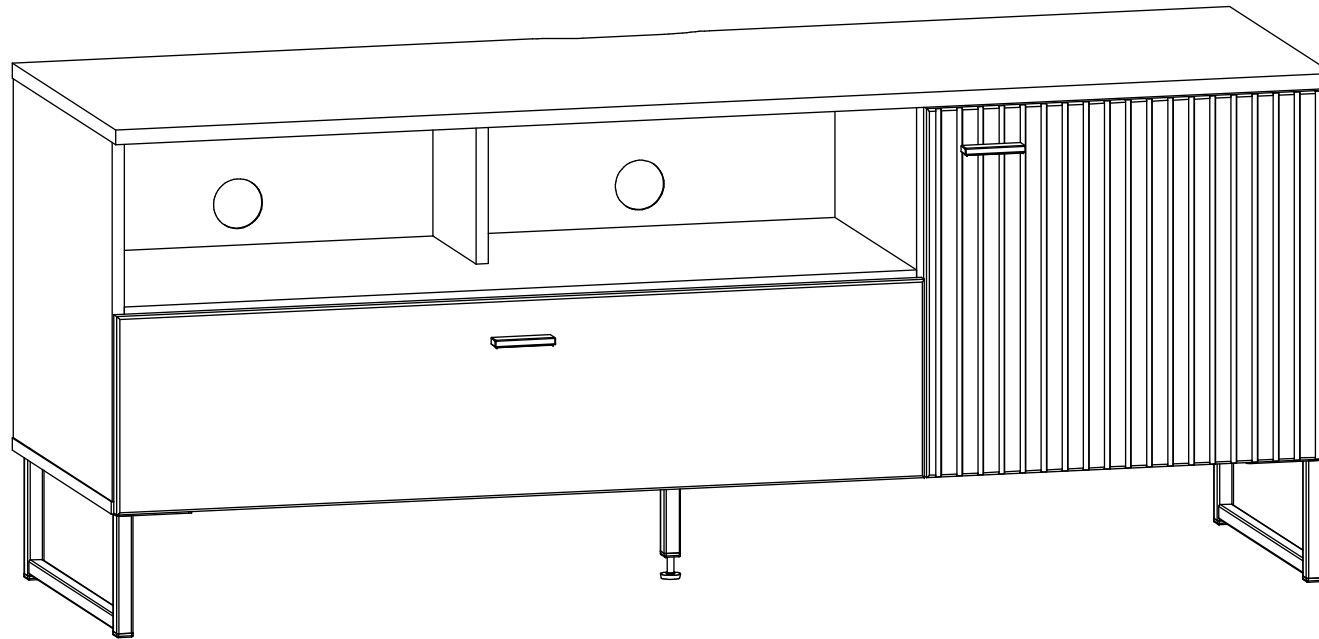

ZENDA

S617-RTV1D1B/U

H - 618 mm
W - 1500 mm
D - 475 mm

12x M5x12 mm j173	4x k133\2	4x 20x20 k133\5	4x k133\3	2x L-389mm 18x18 k133\80	1x k165\1	20x Ø4x16 mm p19	1x 3 mm z22
-------------------------	--------------	-----------------------	--------------	-----------------------------------	--------------	------------------------	-------------------