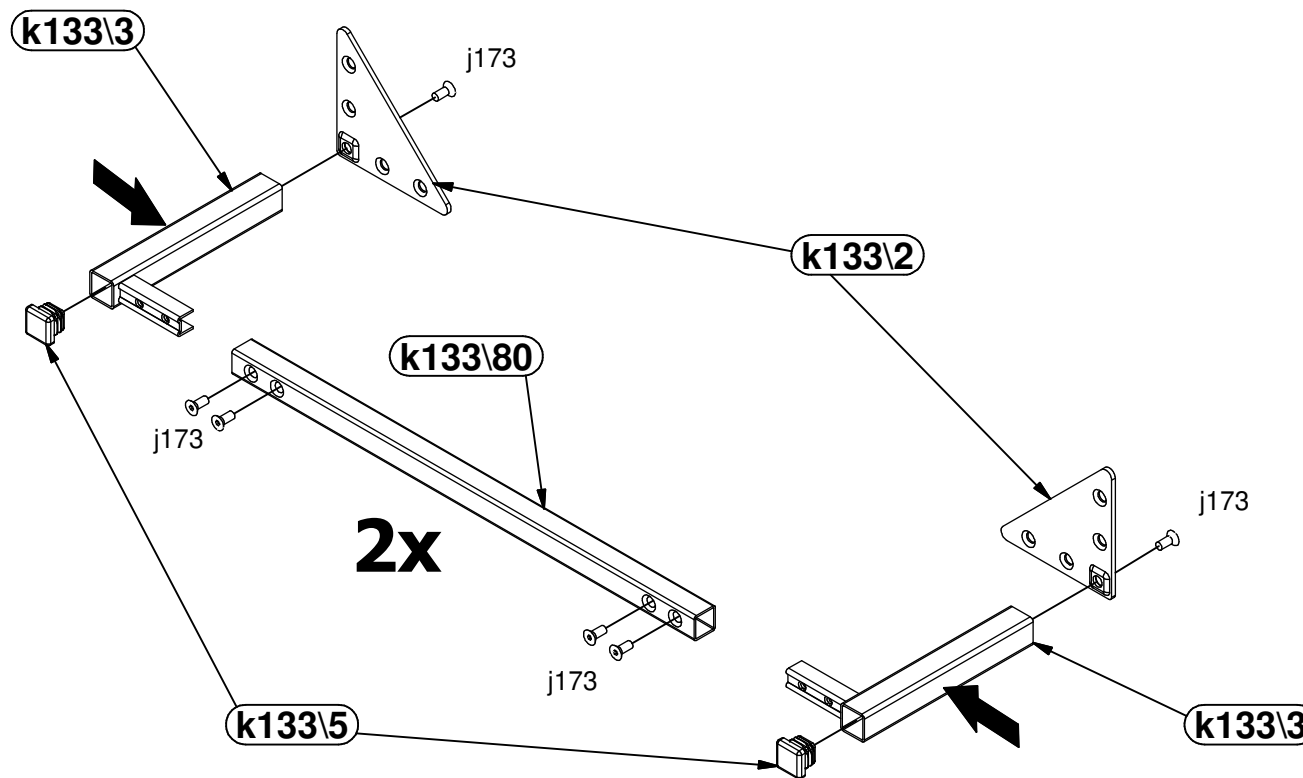

ZENDA

S617-RTV1D1B/U

H - 618 mm
W - 1500 mm
D - 475 mm

12x M5x12 mm j173	4x k133\2	4x 20x20 k133\5	4x k133\3	2x L-389mm 18x18 k133\80	1x k165\1	20x Ø4x16 mm p19	1x 3 mm z22
-------------------------	--------------	-----------------------	--------------	-----------------------------------	--------------	------------------------	-------------------

1 

12x  M5x12 mm j173	4x  k133\2	4x  20x20 k133\5	4x  k133\3	2x  L:389mm 18x18 k133\80	1x  3 mm z22
----------------------------------------------------------------------------------------------------------------------	--------------------------------------------------------------------------------------------------------------	--------------------------------------------------------------------------------------------------------------------	--------------------------------------------------------------------------------------------------------------	--------------------------------------------------------------------------------------------------------------------------------	----------------------------------------------------------------------------------------------------------------

2 

3A

3B

4

- 1x k165\1
- 20x Ø4x16 mm p19