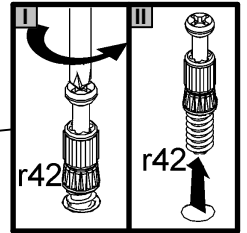

ZENDA

S617-RTV1D1B/U

H - 618 mm
W - 1500 mm
D - 475 mm

12x M5x12 mm j173	4x k133\2	4x 20x20 k133\5	4x k133\3	2x L-389mm 18x18 k133\80	1x k165\1	20x Ø4x16 mm p19	1x 3 mm z22
-------------------------	--------------	-----------------------	--------------	-----------------------------------	--------------	------------------------	-------------------

1 

12x  M5x12 mm j173	4x  k133\2	4x  20x20 k133\5	4x  k133\3	2x  L:389mm 18x18 k133\80	1x  3 mm z22
----------------------------------------------------------------------------------------------------------------------	--------------------------------------------------------------------------------------------------------------	--------------------------------------------------------------------------------------------------------------------	--------------------------------------------------------------------------------------------------------------	--------------------------------------------------------------------------------------------------------------------------------	----------------------------------------------------------------------------------------------------------------

2 

3A

3B

4

- 1x k165\1
- 20x Ø4x16 mm p19