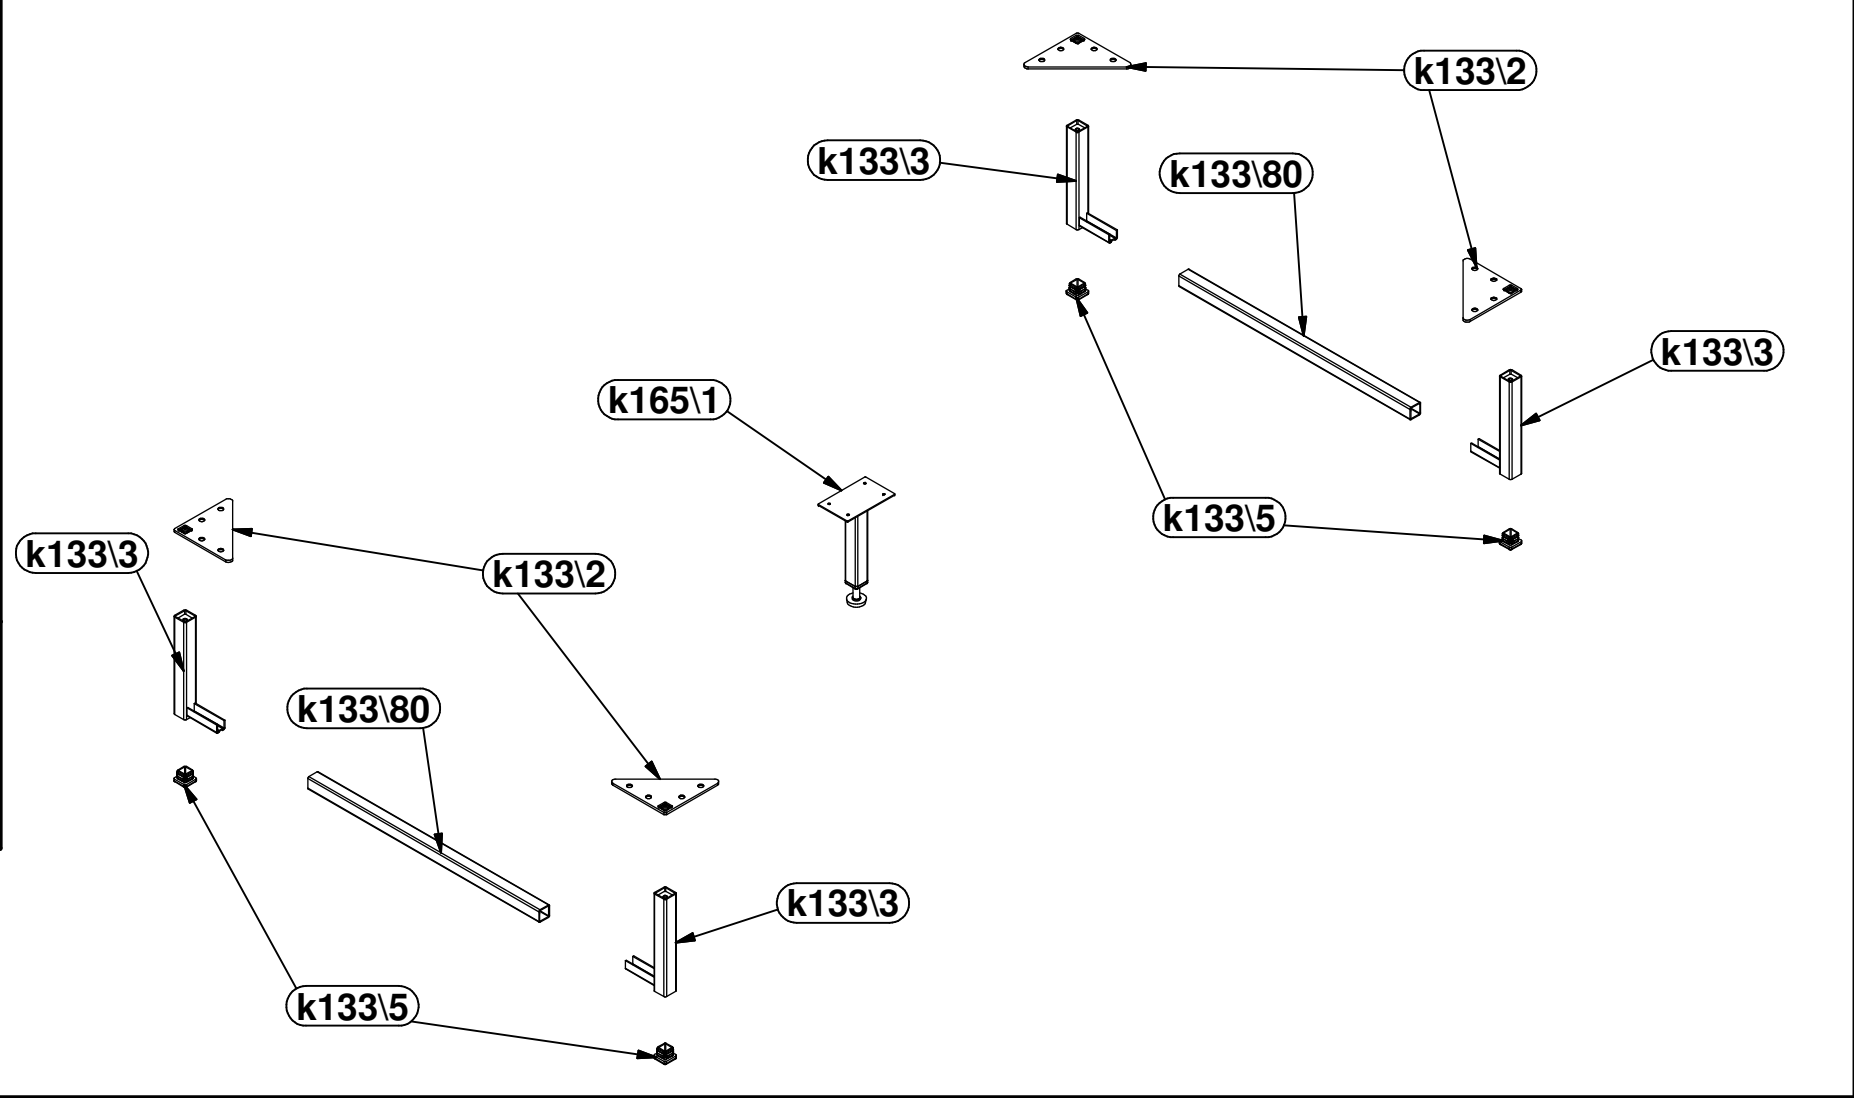

ZENDA

S617-RTV1D1B/U

H - 618 mm
W - 1500 mm
D - 475 mm

12x M5x12 mm j173	4x k133\2	4x 20x20 k133\5	4x k133\3	2x L-389mm 18x18 k133\80	1x k165\1	20x Ø4x16 mm p19	1x 3 mm z22
-------------------------	--------------	-----------------------	--------------	-----------------------------------	--------------	------------------------	-------------------

1 

12x  M5x12 mm j173	4x  k133\2	4x  20x20 k133\5	4x  k133\3	2x  L:389mm 18x18 k133\80	1x  3 mm z22
----------------------------------------------------------------------------------------------------------------------	--------------------------------------------------------------------------------------------------------------	--------------------------------------------------------------------------------------------------------------------	--------------------------------------------------------------------------------------------------------------	--------------------------------------------------------------------------------------------------------------------------------	----------------------------------------------------------------------------------------------------------------

2 

3A

3B

4

- 1x k165\1
- 20x Ø4x16 mm p19