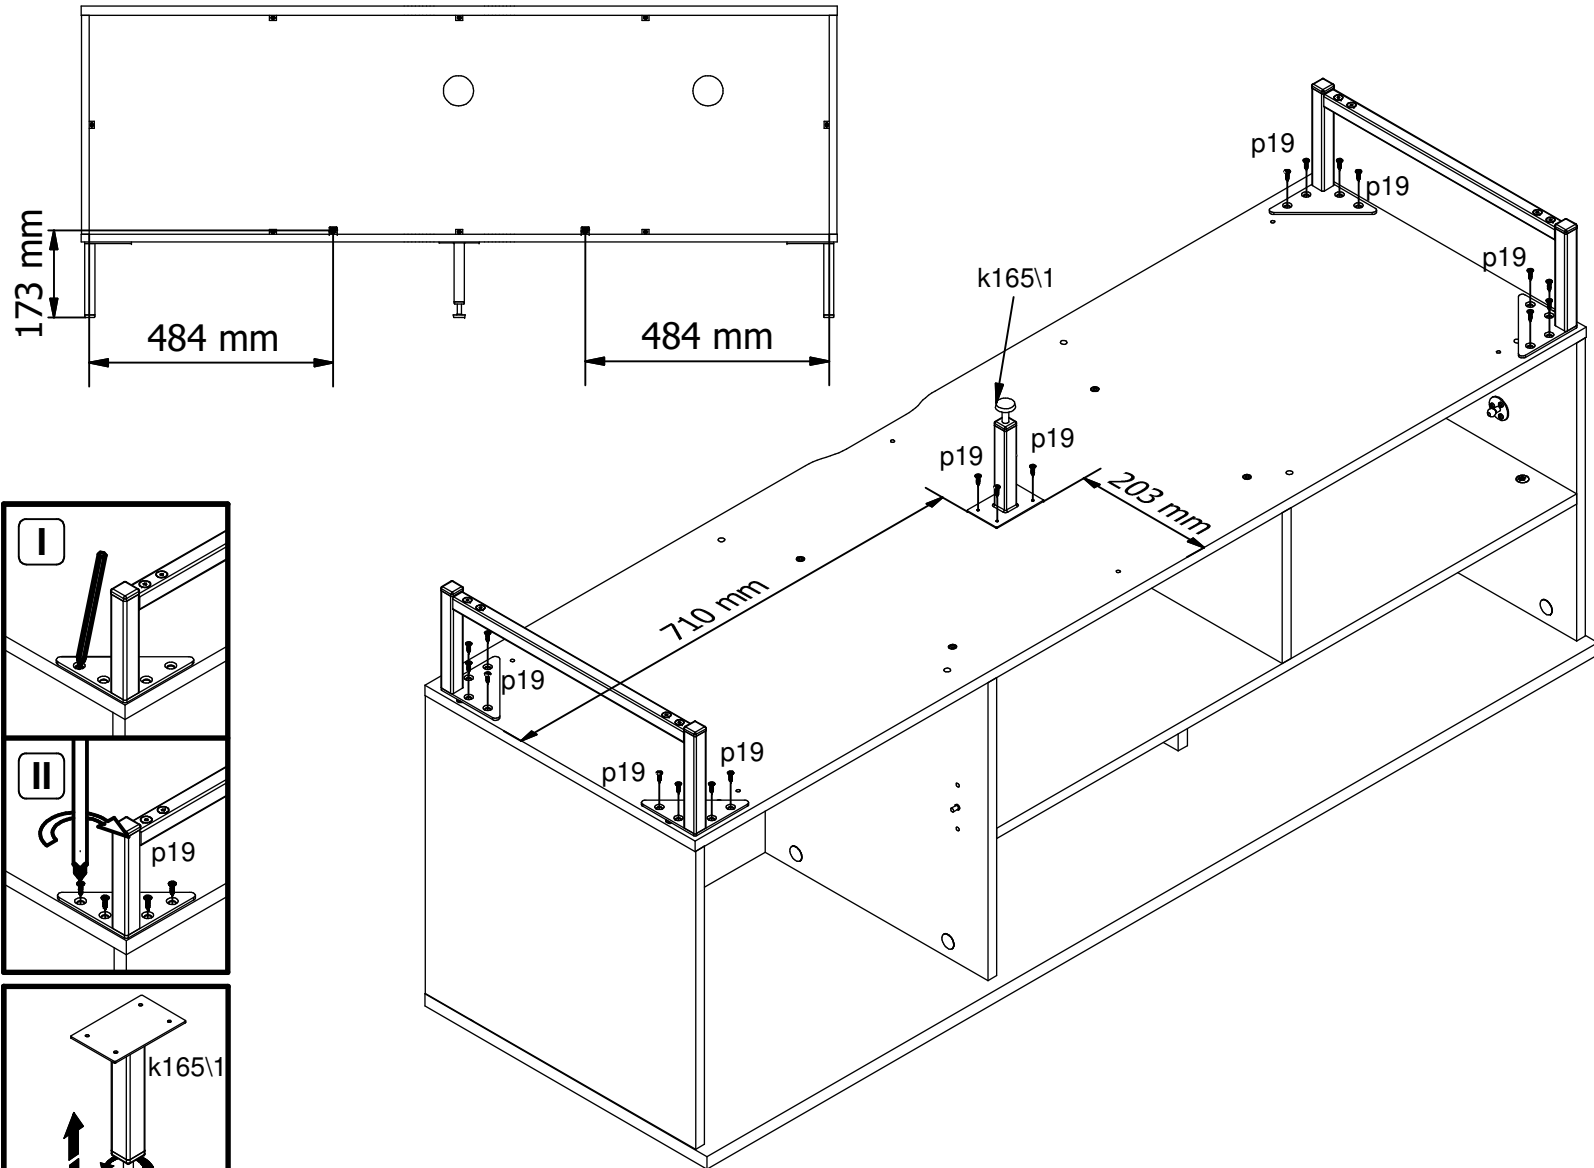

4

- 1x k165\1
- 20x Ø4x16 mm p19