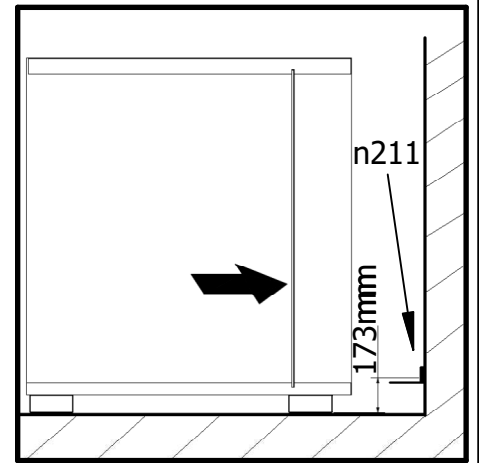

ZENDA

S617-RTV1D1B/U

H - 618 mm
W - 1500 mm
D - 475 mm

12x M5x12 mm j173	4x k133\2	4x 20x20 k133\5	4x k133\3	2x L-389mm 18x18 k133\80	1x k165\1	20x Ø4x16 mm p19	1x 3 mm z22
-------------------------	--------------	-----------------------	--------------	-----------------------------------	--------------	------------------------	-------------------

1 

12x  M5x12 mm j173	4x  k133\2	4x  20x20 k133\5	4x  k133\3	2x  L:389mm 18x18 k133\80	1x  3 mm z22
----------------------------------------------------------------------------------------------------------------------	--------------------------------------------------------------------------------------------------------------	--------------------------------------------------------------------------------------------------------------------	--------------------------------------------------------------------------------------------------------------	--------------------------------------------------------------------------------------------------------------------------------	----------------------------------------------------------------------------------------------------------------

2 

3A

3B

4

- 1x k165\1
- 20x Ø4x16 mm p19