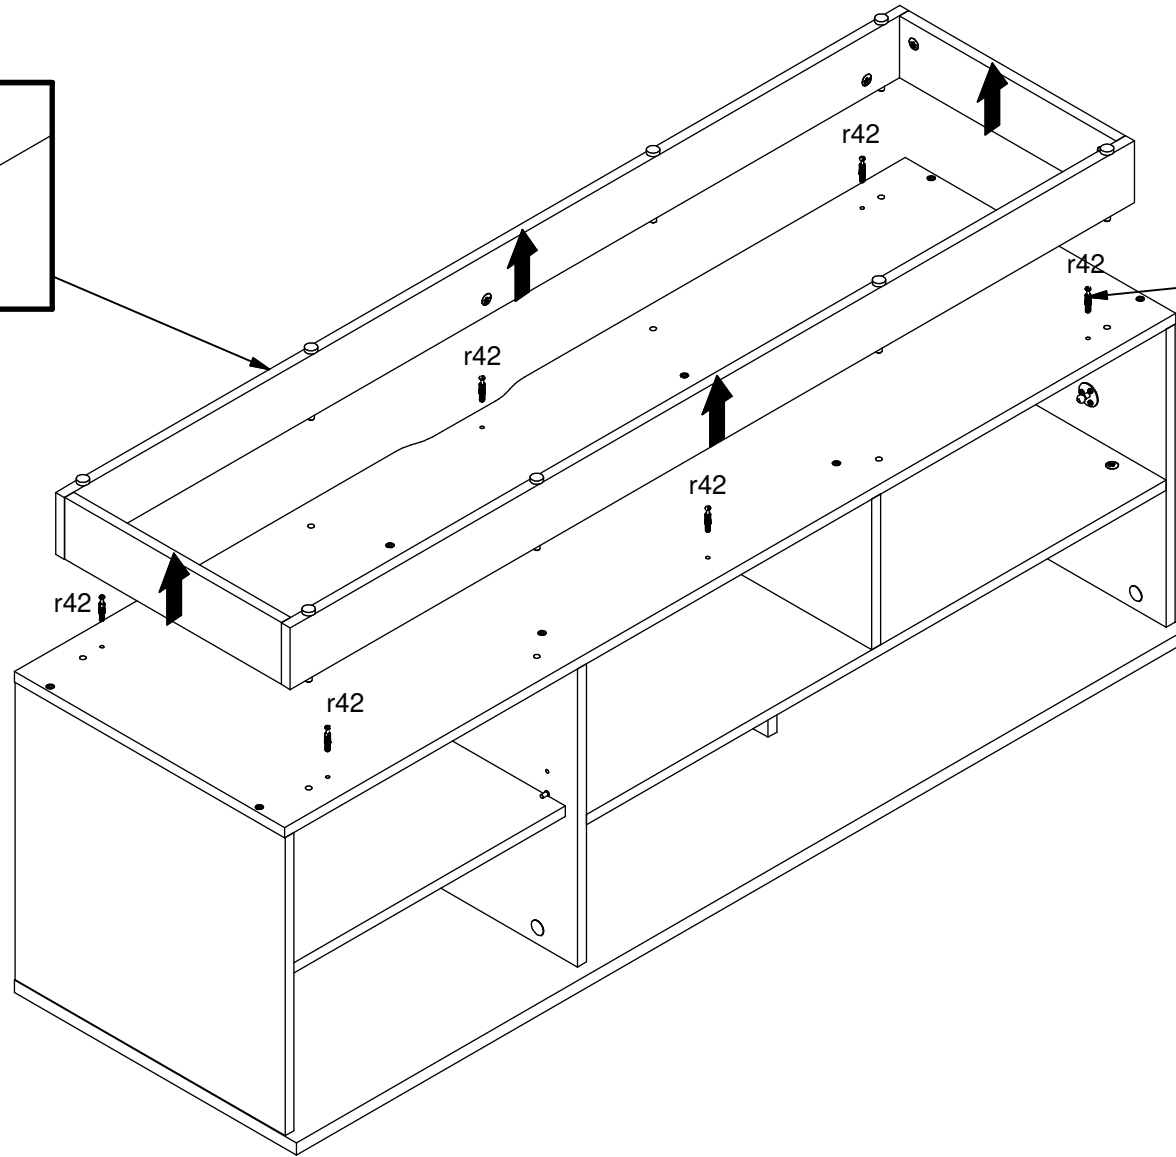

ZENDA

S617-RTV1D1B/U

H - 618 mm
W - 1500 mm
D - 475 mm

12x M5x12 mm j173	4x k133\2	4x 20x20 k133\5	4x k133\3	2x L-389mm 18x18 k133\80	1x k165\1	20x Ø4x16 mm p19	1x 3 mm z22
-------------------------	--------------	-----------------------	--------------	-----------------------------------	--------------	------------------------	-------------------

1 

12x  M5x12 mm j173	4x  k133\2	4x  20x20 k133\5	4x  k133\3	2x  L:389mm 18x18 k133\80	1x  3 mm z22
----------------------------------------------------------------------------------------------------------------------	--------------------------------------------------------------------------------------------------------------	--------------------------------------------------------------------------------------------------------------------	--------------------------------------------------------------------------------------------------------------	--------------------------------------------------------------------------------------------------------------------------------	----------------------------------------------------------------------------------------------------------------

2 

3A

3B

4

- 1x k165\1
- 20x Ø4x16 mm p19