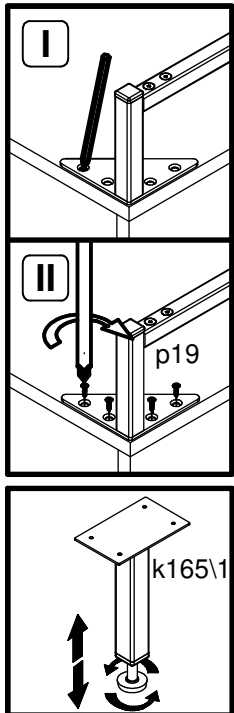

ZENDA

S617-RTV1D1B/U

H - 618 mm
W - 1500 mm
D - 475 mm

12x M5x12 mm j173	4x k133\2	4x 20x20 k133\5	4x k133\3	2x L-389mm 18x18 k133\80	1x k165\1	20x Ø4x16 mm p19	1x 3 mm z22
-------------------------	--------------	-----------------------	--------------	-----------------------------------	--------------	------------------------	-------------------

1 

12x  M5x12 mm j173	4x  k133\2	4x  20x20 k133\5	4x  k133\3	2x  L:389mm 18x18 k133\80	1x  3 mm z22
----------------------------------------------------------------------------------------------------------------------	--------------------------------------------------------------------------------------------------------------	--------------------------------------------------------------------------------------------------------------------	--------------------------------------------------------------------------------------------------------------	--------------------------------------------------------------------------------------------------------------------------------	----------------------------------------------------------------------------------------------------------------

2 

3A

3B

4

- 1x k165\1
- 20x Ø4x16 mm p19