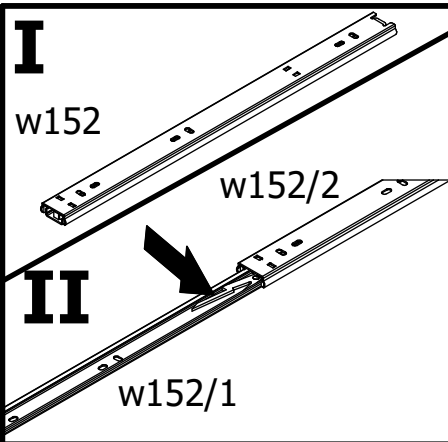

SALGA

S615-REG1W1S

H - 2023 mm
W - 592 mm
D - 404 mm

3x a83	3x b32	2x c601	12x d3	cm 0 1 2 3 4 5 6 7 8 9 10						4x d412	4x e1	16x e11	D 3/3
32x f1	4x f25	1x f35	1x j1	1x j125	4x k1	55x l1	1x n142	4x o21	12x p140	1x p17	19x p38	8x p51	
8x r1	2x r15	10x r42	12x s59	2x w1521	2x w1522	1x z1							

1  

2 §2 §6

I

I

II

II

- 4x d41\2
- 4x f1 Ø8x30 mm
- 16x p38 Ø3.5x16 mm
- 4x r1 Ø15x12 mm #16

3  

12x Ø5x17 mm d3	16x Ø7x40 mm e11	4x Ø8x30 mm f1	6x Ø3.5x12 mm p140
8x 20/11 r42	2x 350/580 mm w152/2	1x 4 mm z1	

4 

5 

- | | | | |
|----|---------------------------------------------------------------------------------------|----|---------------------------------------------------------------------------------------|
| 4x |  | 1x |  |
| | Ø7x50 mm | | 4 mm |
| | e1 | | z1 |

1x  c601	1x  f35 Ø10x50 mm	1x  j1 M4x20 mm	1x  n14/2 86x21x15/1,5
1x  p17 Ø5x60 mm	2x  p51 Ø3,5x15 mm	16x  s59 Ø14x0,5 mm	

10