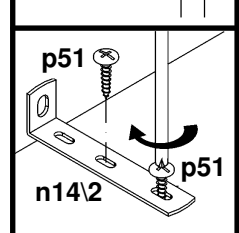

9A

1x c601	1x f35 Ø10x50 mm	1x j1 M4x20 mm	1x n14/2 86x21x15/1,5
1x p17 Ø5x60 mm	2x p51 Ø3,5x15 mm	16x s59 Ø14x0,5 mm