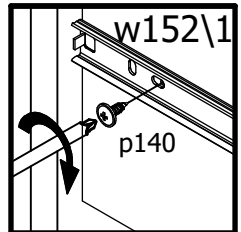

8

I

II

III

1x c601	4x f1	4x f25	1x j125
3x p38	6x p140	2x r15	2x w152\1