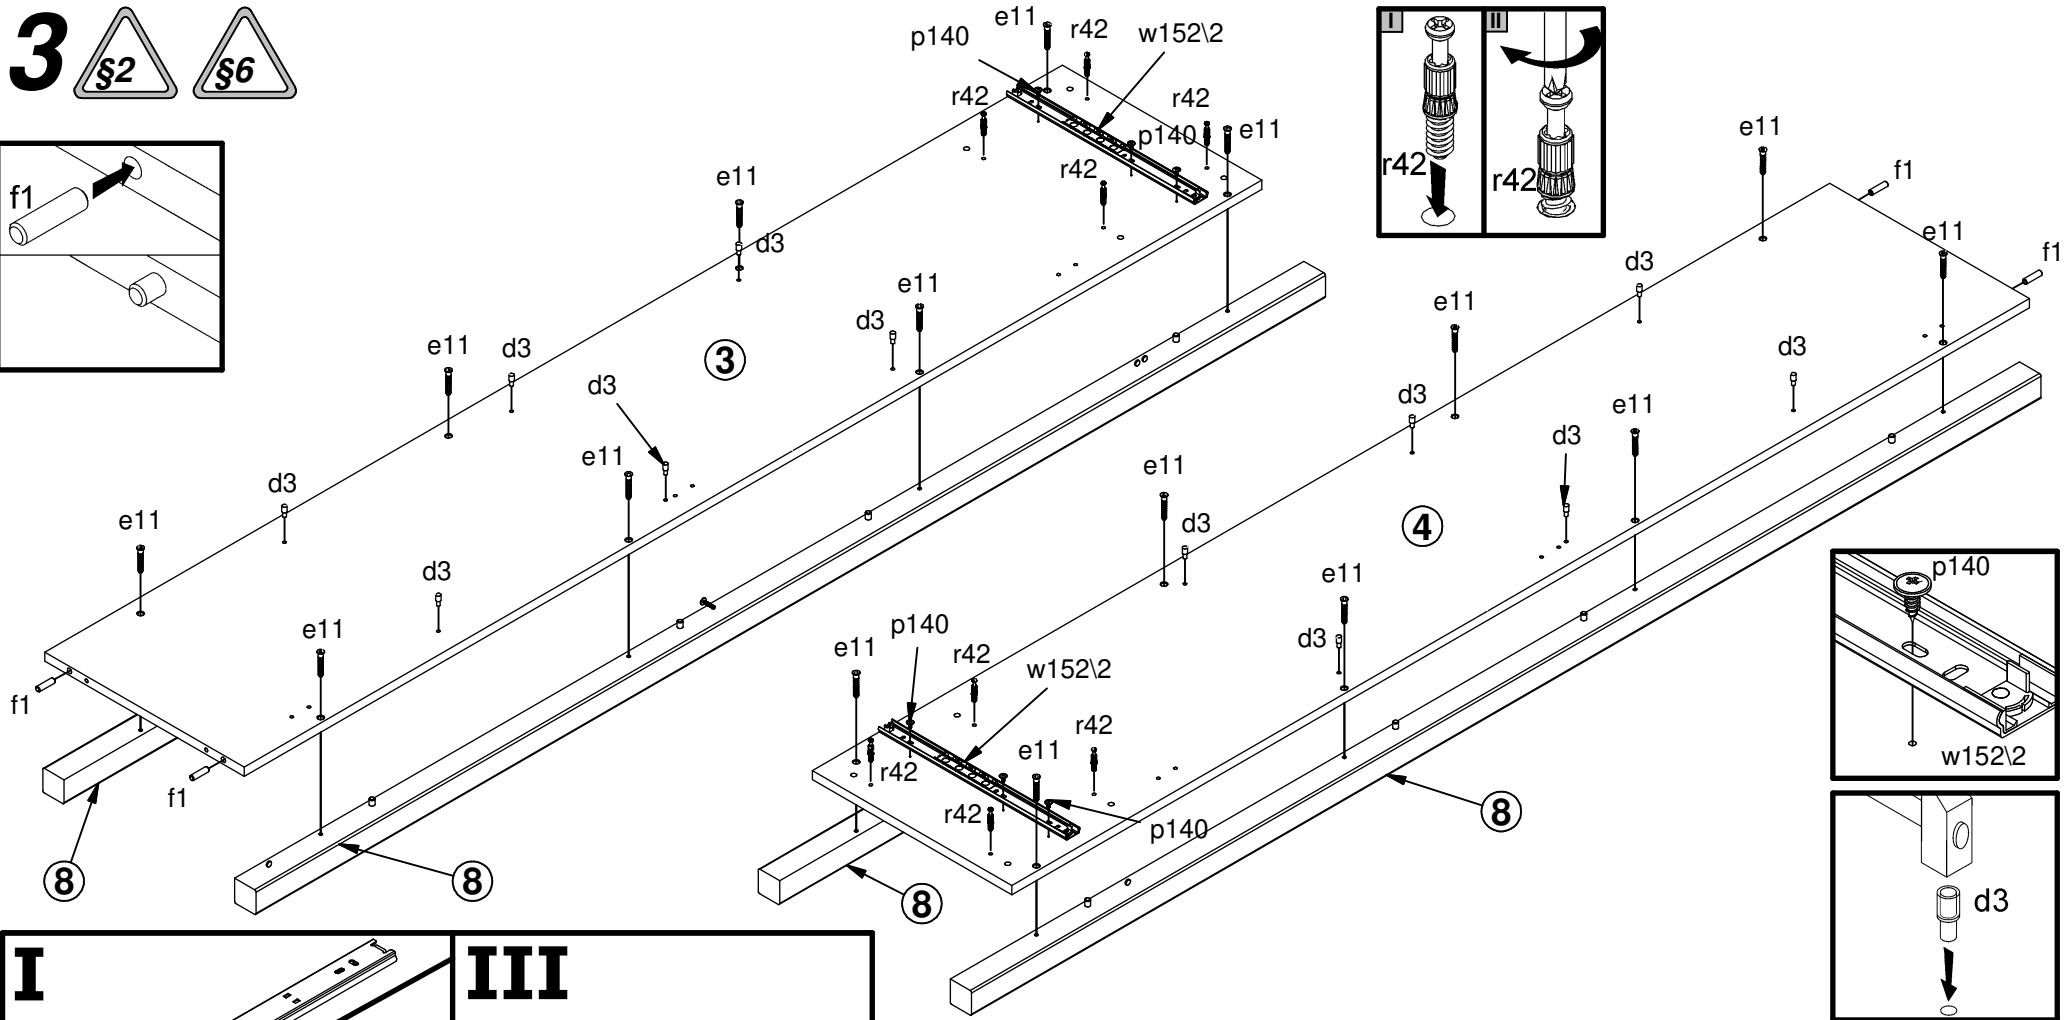

SALGA

S615-REG1W1S

H - 2023 mm
W - 592 mm
D - 404 mm

3x a83	3x b32	2x c601	12x d3	cm 0 1 2 3 4 5 6 7 8 9 10						4x d412	4x e1	16x e11	D 3/3
32x f1	4x f25	1x f35	1x j1	1x j125	4x k1	55x l1	1x n142	4x o21	12x p140	1x p17	19x p38	8x p51	
8x r1	2x r15	10x r42	12x s59	2x w1521	2x w1522	1x z1							

1  

2 §2 §6

I

I

II

II

- 4x d41\2
- 4x f1 Ø8x30 mm
- 16x p38 Ø3.5x16 mm
- 4x r1 Ø15x12 mm #16

3  

12x Ø5x17 mm d3	16x Ø7x40 mm e11	4x Ø8x30 mm f1	6x Ø3.5x12 mm p140
8x 20/11 r42	2x 350/580 mm w152/2	1x 4 mm z1	

4 

5 

- | | | | |
|----|---------------------------------------------------------------------------------------|----|---------------------------------------------------------------------------------------|
| 4x |  | 1x |  |
| | Ø7x50 mm | | 4 mm |
| | e1 | | z1 |