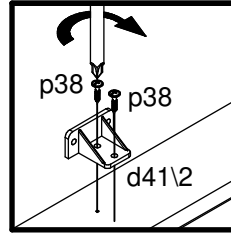

SALGA

S615-REG1W1S

H - 2023 mm
W - 592 mm
D - 404 mm

3x a83	3x b32	2x c601	12x d3	cm 0 1 2 3 4 5 6 7 8 9 10						4x d412	4x e1	16x e11	D 3/3
32x f1	4x f25	1x f35	1x j1	1x j125	4x k1	55x l1	1x n142	4x o21	12x p140	1x p17	19x p38	8x p51	
8x r1	2x r15	10x r42	12x s59	2x w1521	2x w1522	1x z1							

1  

2 §2 §6

I

I

II

II

- 4x d41\2
- 4x f1 Ø8x30 mm
- 16x p38 Ø3.5x16 mm
- 4x r1 Ø15x12 mm #16

3  