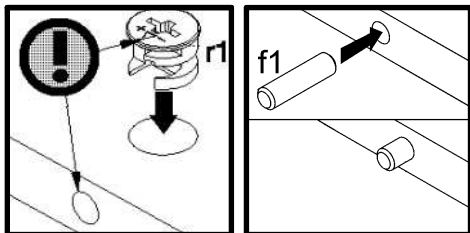

SALGA

S615-REG1W1S

H - 2023 mm
W - 592 mm
D - 404 mm

3x a83	3x b32	2x c601	12x d3	cm 0 1 2 3 4 5 6 7 8 9 10						4x d412	4x e1	16x e11	D 3/3
32x f1	4x f25	1x f35	1x j1	1x j125	4x k1	55x l1	1x n142	4x o21	12x p140	1x p17	19x p38	8x p51	
8x r1	2x r15	10x r42	12x s59	2x w1521	2x w1522	1x z1							

1  

2 §2 §6

I

I

II

II

- 4x d41\2
- 4x f1 Ø8x30 mm
- 16x p38 Ø3.5x16 mm
- 4x r1 Ø15x12 mm #16

3  