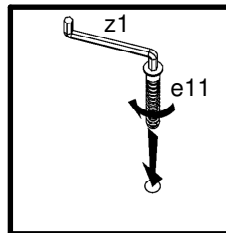

SALGA

S615-REG1W1S

H - 2023 mm
W - 592 mm
D - 404 mm

3x a83	3x b32	2x c601	12x d3	cm 0 1 2 3 4 5 6 7 8 9 10						4x d412	4x e1	16x e11	D 3/3
32x f1	4x f25	1x f35	1x j1	1x j125	4x k1	55x l1	1x n142	4x o21	12x p140	1x p17	19x p38	8x p51	
8x r1	2x r15	10x r42	12x s59	2x w1521	2x w1522	1x z1							

1  

2 §2 §6

I

I

II

II

- 4x d41\2
- 4x f1 Ø8x30 mm
- 16x p38 Ø3.5x16 mm
- 4x r1 Ø15x12 mm #16

3  