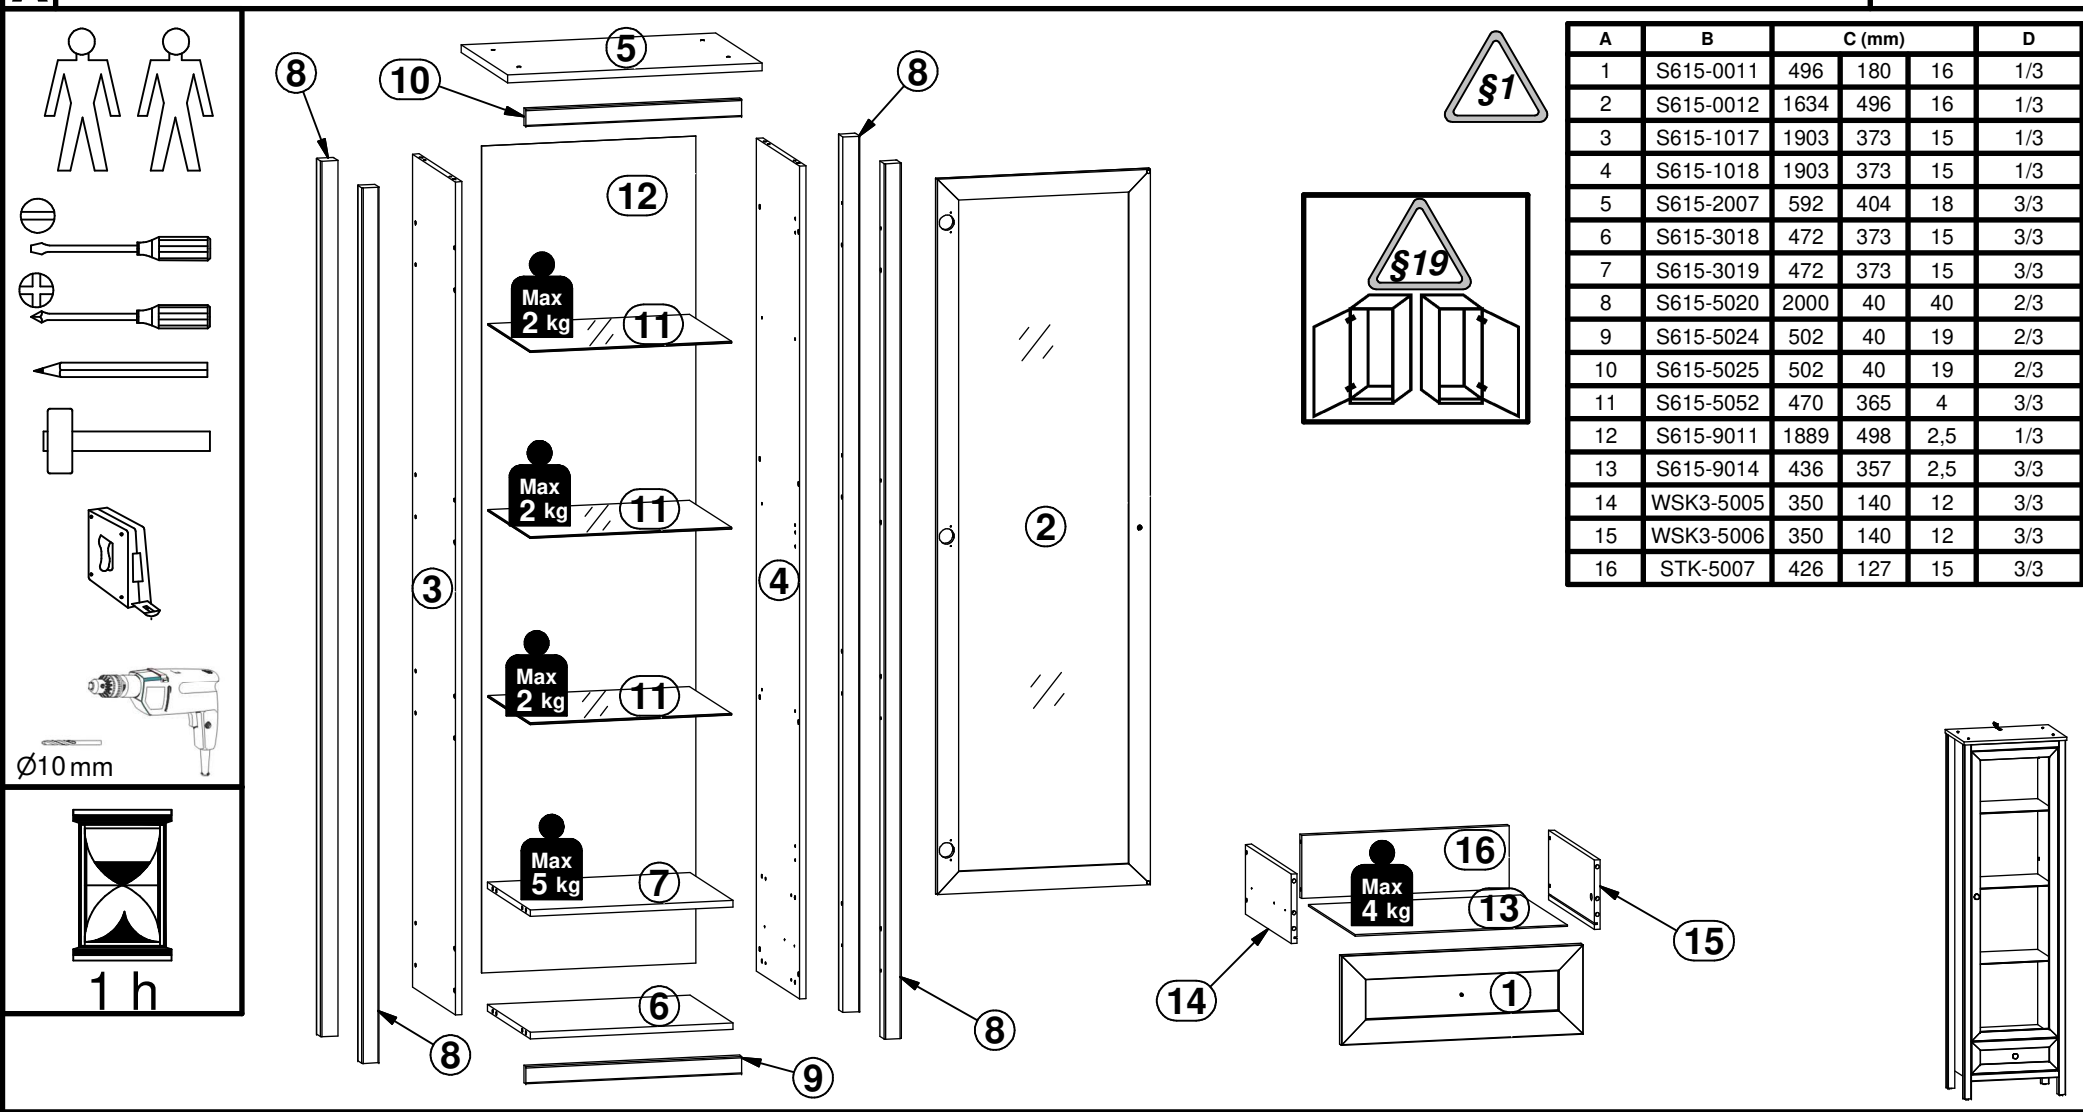

SALGA

S615-REG1W1S

H - 2023 mm
W - 592 mm
D - 404 mm

3x a83	3x b32	2x c601	12x d3	cm 0 1 2 3 4 5 6 7 8 9 10						4x d412	4x e1	16x e11	D 3/3
32x f1	4x f25	1x f35	1x j1	1x j125	4x k1	55x l1	1x n142	4x o21	12x p140	1x p17	19x p38	8x p51	
8x r1	2x r15	10x r42	12x s59	2x w1521	2x w1522	1x z1							

1  

2 §2 §6

I

I

II

II

- 4x d41\2
- 4x f1 Ø8x30 mm
- 16x p38 Ø3.5x16 mm
- 4x r1 Ø15x12 mm #16

3  