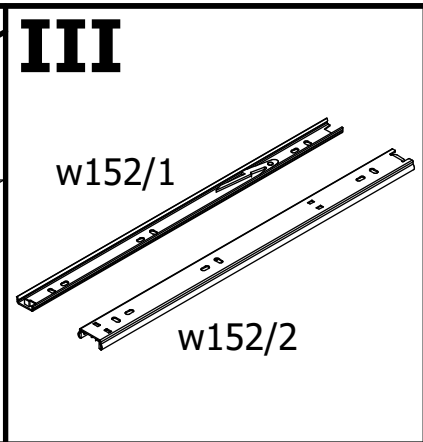

SALGA

S615-REG1W1S

H - 2023 mm
W - 592 mm
D - 404 mm

3x a83	3x b32	2x c601	12x d3	cm 0 1 2 3 4 5 6 7 8 9 10						4x d412	4x e1	16x e11	D 3/3
32x f1	4x f25	1x f35	1x j1	1x j125	4x k1	55x l1	1x n142	4x o21	12x p140	1x p17	19x p38	8x p51	
8x r1	2x r15	10x r42	12x s59	2x w1521	2x w1522	1x z1							

1  

2 §2 §6

I

I

II

II

- 4x d41\2
- 4x f1 Ø8x30 mm
- 16x p38 Ø3.5x16 mm
- 4x r1 Ø15x12 mm #16

3  

12x Ø5x17 mm d3	16x Ø7x40 mm e11	4x Ø8x30 mm f1	6x Ø3.5x12 mm p140
8x 20/11 r42	2x 350/580 mm w152/2	1x 4 mm z1	

4 

5 

- | | | | |
|----|---------------------------------------------------------------------------------------|----|---------------------------------------------------------------------------------------|
| 4x |  | 1x |  |
| | Ø7x50 mm | | 4 mm |
| | e1 | | z1 |

1x  c601	1x  f35 Ø10x50 mm	1x  j1 M4x20 mm	1x  n14/2 86x21x15/1,5
1x  p17 Ø5x60 mm	2x  p51 Ø3,5x15 mm	16x  s59 Ø14x0,5 mm	

10