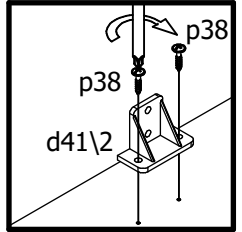

SALGA

S615-REG1W1S

H - 2023 mm
W - 592 mm
D - 404 mm

3x a83	3x b32	2x c601	12x d3	cm 0 1 2 3 4 5 6 7 8 9 10						4x d412	4x e1	16x e11	D 3/3
32x f1	4x f25	1x f35	1x j1	1x j125	4x k1	55x l1	1x n142	4x o21	12x p140	1x p17	19x p38	8x p51	
8x r1	2x r15	10x r42	12x s59	2x w1521	2x w1522	1x z1							

1  

2 §2 §6

I

I

II

II

- 4x d41\2
- 4x f1 Ø8x30 mm
- 16x p38 Ø3.5x16 mm
- 4x r1 Ø15x12 mm #16

3  

12x Ø5x17 mm d3	16x Ø7x40 mm e11	4x Ø8x30 mm f1	6x Ø3.5x12 mm p140
8x 20/11 r42	2x 350/580 mm w152/2	1x 4 mm z1	

4 

5 

- | | | | |
|----|---------------------------------------------------------------------------------------|----|---------------------------------------------------------------------------------------|
| 4x |  | 1x |  |
| | Ø7x50 mm | | 4 mm |
| | e1 | | z1 |