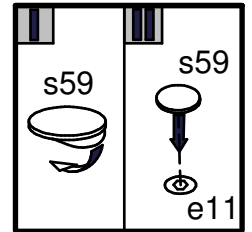

SALGA

S615-REG1W1S

H - 2023 mm
W - 592 mm
D - 404 mm

3x a83	3x b32	2x c601	12x d3	cm 0 1 2 3 4 5 6 7 8 9 10						4x d412	4x e1	16x e11	D 3/3
32x f1	4x f25	1x f35	1x j1	1x j125	4x k1	55x l1	1x n142	4x o21	12x p140	1x p17	19x p38	8x p51	
8x r1	2x r15	10x r42	12x s59	2x w1521	2x w1522	1x z1							

1  

2 §2 §6

I

I

II

II

- 4x d41\2
- 4x f1 Ø8x30 mm
- 16x p38 Ø3.5x16 mm
- 4x r1 Ø15x12 mm #16

3  

12x Ø5x17 mm d3	16x Ø7x40 mm e11	4x Ø8x30 mm f1	6x Ø3.5x12 mm p140
8x 20/11 r42	2x 350/580 mm w152/2	1x 4 mm z1	

4 

5 

- | | | | |
|----|---------------------------------------------------------------------------------------|----|---------------------------------------------------------------------------------------|
| 4x |  | 1x |  |
| | Ø7x50 mm | | 4 mm |
| | e1 | | z1 |

6 

7 

8 

I

II

III

1x  c601	4x  f1	4x  f25	1x  j125
3x  p38	6x  p140	2x  r15	2x  w152\1

9A 