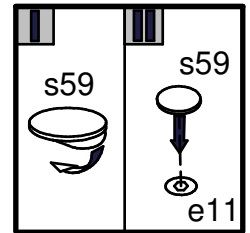

SALGA

S615-REG2D

H - 2023 mm
W - 891 mm
D - 404 mm

A	B	C (mm)			D
1	S615-0013	729	396	16	1/2
2	S615-1021	1903	373	15	2/2
3	S615-1022	1903	373	15	2/2
4	S615-2006	891	404	18	1/2
5	S615-3003	771	373	15	1/2
6	S615-3004	770	372	15	1/2
7	S615-3016	771	373	15	1/2
8	S615-3017	770	372	18	1/2
9	S615-5016	801	40	19	2/2
10	S615-5017	801	40	19	2/2
11	S615-5020	2000	40	40	2/2
12	S615-9303	1889	797	2,5	2/2

4x a83	4x b32	2x c601	12x d1	0 1 2 3 4 5 6 7 8 9 10 cm	4x d412	4x e1	16x e11	<table border="1"><tr><th>D</th></tr><tr><td>1/2</td></tr></table>	D	1/2		
D												
1/2												
28x f1	1x f35	2x j1	4x k1	1x k38/3	1x k38/7	65x l1	1x n14/2	4x o21	1x p17	20x p38	10x p51	8x r1
8x r42	16x s59	1x z1										

2 

3  

4x  b32	12x  d1 ∅5x17 mm	16x  e11 ∅7x40 mm	4x  f1 ∅8x30 mm	8x  r42 20/11	1x  z1 4 mm
---	---	--	--	--	--

4 

5 

6 

7 

8 

2x  c601	1x  f35 Ø10x50 mm	2x  j1 M4x20 mm	1x  n142 86x21x15/1.5
1x  p17 Ø5x60 mm	2x  p51 Ø3,5x15 mm	16x  s59 Ø14x0,5 mm	

9