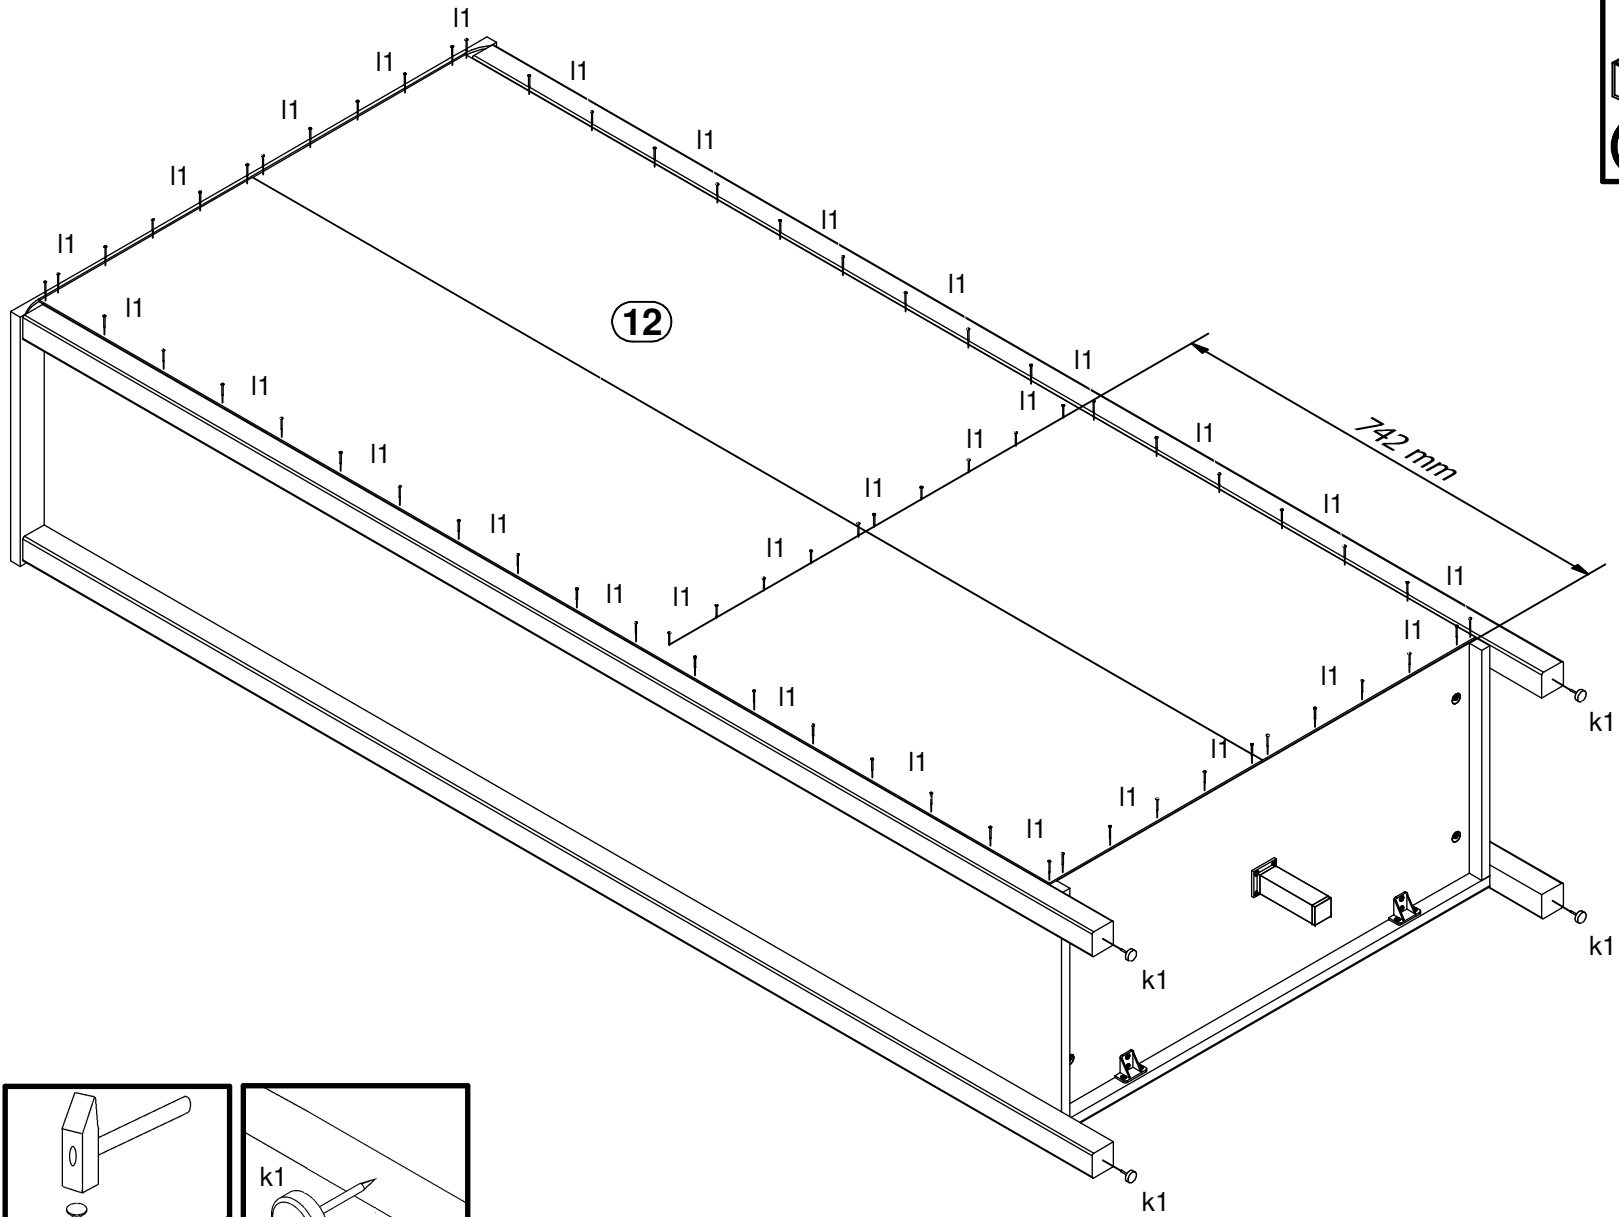

SALGA

S615-REG2D

H - 2023 mm
W - 891 mm
D - 404 mm

A	B	C (mm)			D
1	S615-0013	729	396	16	1/2
2	S615-1021	1903	373	15	2/2
3	S615-1022	1903	373	15	2/2
4	S615-2006	891	404	18	1/2
5	S615-3003	771	373	15	1/2
6	S615-3004	770	372	15	1/2
7	S615-3016	771	373	15	1/2
8	S615-3017	770	372	18	1/2
9	S615-5016	801	40	19	2/2
10	S615-5017	801	40	19	2/2
11	S615-5020	2000	40	40	2/2
12	S615-9303	1889	797	2,5	2/2

4x a83	4x b32	2x c601	12x d1	0 1 2 3 4 5 6 7 8 9 10 cm	4x d412	4x e1	16x e11	<table border="1"><tr><th>D</th></tr><tr><td>1/2</td></tr></table>	D	1/2		
D												
1/2												
28x f1	1x f35	2x j1	4x k1	1x k38/3	1x k38/7	65x l1	1x n14/2	4x o21	1x p17	20x p38	10x p51	8x r1
8x r42	16x s59	1x z1										

2 

3  

4x  b32	12x  d1 ∅5x17 mm	16x  e11 ∅7x40 mm	4x  f1 ∅8x30 mm	8x  r42 20/11	1x  z1 4 mm
---	---	--	--	--	--

4 

5 

6 

7 

8 