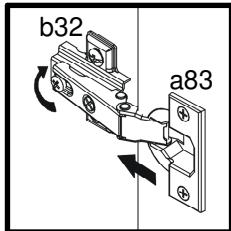

SALGA

S615-REG2D

H - 2023 mm
W - 891 mm
D - 404 mm

A	B	C (mm)			D
1	S615-0013	729	396	16	1/2
2	S615-1021	1903	373	15	2/2
3	S615-1022	1903	373	15	2/2
4	S615-2006	891	404	18	1/2
5	S615-3003	771	373	15	1/2
6	S615-3004	770	372	15	1/2
7	S615-3016	771	373	15	1/2
8	S615-3017	770	372	18	1/2
9	S615-5016	801	40	19	2/2
10	S615-5017	801	40	19	2/2
11	S615-5020	2000	40	40	2/2
12	S615-9303	1889	797	2,5	2/2

4x a83	4x b32	2x c601	12x d1	0 1 2 3 4 5 6 7 8 9 10 cm	4x d412	4x e1	16x e11	<table border="1"><tr><th>D</th></tr><tr><td>1/2</td></tr></table>	D	1/2		
D												
1/2												
28x f1	1x f35	2x j1	4x k1	1x k38/3	1x k38/7	65x l1	1x n14/2	4x o21	1x p17	20x p38	10x p51	8x r1
8x r42	16x s59	1x z1										

2 

3  

4x  b32	12x  d1 ∅5x17 mm	16x  e11 ∅7x40 mm	4x  f1 ∅8x30 mm	8x  r42 20/11	1x  z1 4 mm
---	---	--	--	--	--

4 

5 

6 

7 

8 