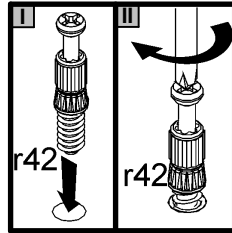

SALGA

S615-REG2D

H - 2023 mm
W - 891 mm
D - 404 mm

A	B	C (mm)			D
1	S615-0013	729	396	16	1/2
2	S615-1021	1903	373	15	2/2
3	S615-1022	1903	373	15	2/2
4	S615-2006	891	404	18	1/2
5	S615-3003	771	373	15	1/2
6	S615-3004	770	372	15	1/2
7	S615-3016	771	373	15	1/2
8	S615-3017	770	372	18	1/2
9	S615-5016	801	40	19	2/2
10	S615-5017	801	40	19	2/2
11	S615-5020	2000	40	40	2/2
12	S615-9303	1889	797	2,5	2/2

4x a83	4x b32	2x c601	12x d1	0 1 2 3 4 5 6 7 8 9 10 cm	4x d412	4x e1	16x e11	<table border="1"><tr><th>D</th></tr><tr><td>1/2</td></tr></table>	D	1/2		
D												
1/2												
28x f1	1x f35	2x j1	4x k1	1x k38/3	1x k38/7	65x l1	1x n14/2	4x o21	1x p17	20x p38	10x p51	8x r1
8x r42	16x s59	1x z1										

2 

3  

4x  b32	12x  d1 ∅5x17 mm	16x  e11 ∅7x40 mm	4x  f1 ∅8x30 mm	8x  r42 20/11	1x  z1 4 mm
---	---	--	--	--	--

4 

5 

6 

7 

8 

2x  c601	1x  f35 Ø10x50 mm	2x  j1 M4x20 mm	1x  n142 86x21x15/1.5
1x  p17 Ø5x60 mm	2x  p51 Ø3,5x15 mm	16x  s59 Ø14x0,5 mm	

9