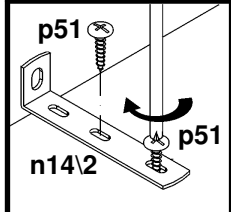

SALGA

S615-REG2D

H - 2023 mm
W - 891 mm
D - 404 mm

A	B	C (mm)			D
1	S615-0013	729	396	16	1/2
2	S615-1021	1903	373	15	2/2
3	S615-1022	1903	373	15	2/2
4	S615-2006	891	404	18	1/2
5	S615-3003	771	373	15	1/2
6	S615-3004	770	372	15	1/2
7	S615-3016	771	373	15	1/2
8	S615-3017	770	372	18	1/2
9	S615-5016	801	40	19	2/2
10	S615-5017	801	40	19	2/2
11	S615-5020	2000	40	40	2/2
12	S615-9303	1889	797	2,5	2/2

4x a83	4x b32	2x c601	12x d1	0 1 2 3 4 5 6 7 8 9 10 cm	4x d412	4x e1	16x e11	<table border="1"><tr><th>D</th></tr><tr><td>1/2</td></tr></table>	D	1/2		
D												
1/2												
28x f1	1x f35	2x j1	4x k1	1x k38/3	1x k38/7	65x l1	1x n14/2	4x o21	1x p17	20x p38	10x p51	8x r1
8x r42	16x s59	1x z1										

2 

3  

4x  b32	12x  d1 ∅5x17 mm	16x  e11 ∅7x40 mm	4x  f1 ∅8x30 mm	8x  r42 20/11	1x  z1 4 mm
---	---	--	--	--	--

4 

5 

6 

7 

8 