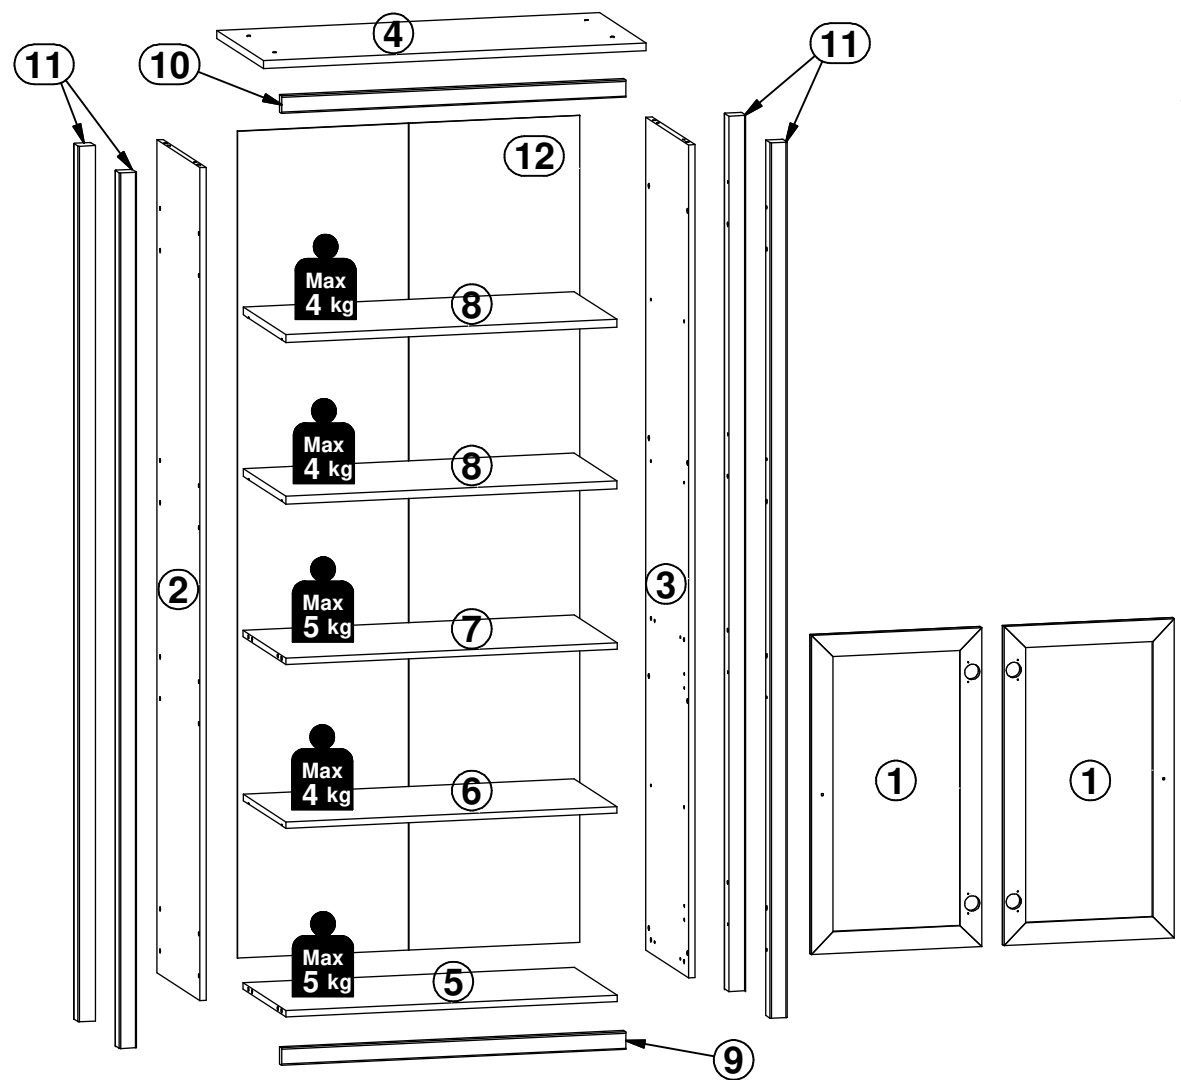

SALGA

S615-REG2D

H - 2023 mm
W - 891 mm
D - 404 mm

A	B	C (mm)			D
1	S615-0013	729	396	16	1/2
2	S615-1021	1903	373	15	2/2
3	S615-1022	1903	373	15	2/2
4	S615-2006	891	404	18	1/2
5	S615-3003	771	373	15	1/2
6	S615-3004	770	372	15	1/2
7	S615-3016	771	373	15	1/2
8	S615-3017	770	372	18	1/2
9	S615-5016	801	40	19	2/2
10	S615-5017	801	40	19	2/2
11	S615-5020	2000	40	40	2/2
12	S615-9303	1889	797	2,5	2/2

4x a83	4x b32	2x c601	12x d1	0 1 2 3 4 5 6 7 8 9 10 cm	4x d412	4x e1	16x e11	<table border="1"><tr><th>D</th></tr><tr><td>1/2</td></tr></table>	D	1/2		
D												
1/2												
28x f1	1x f35	2x j1	4x k1	1x k38/3	1x k38/7	65x l1	1x n14/2	4x o21	1x p17	20x p38	10x p51	8x r1
8x r42	16x s59	1x z1										

2 

3  

4x  b32	12x  d1 ∅5x17 mm	16x  e11 ∅7x40 mm	4x  f1 ∅8x30 mm	8x  r42 20/11	1x  z1 4 mm
---	---	--	--	--	--

4 

5 

6 

7 

8 