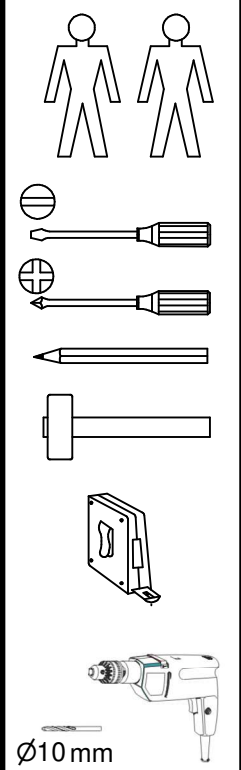

SALGA

S615-REG2D

H - 2023 mm
W - 891 mm
D - 404 mm

A	B	C (mm)			D
1	S615-0013	729	396	16	1/2
2	S615-1021	1903	373	15	2/2
3	S615-1022	1903	373	15	2/2
4	S615-2006	891	404	18	1/2
5	S615-3003	771	373	15	1/2
6	S615-3004	770	372	15	1/2
7	S615-3016	771	373	15	1/2
8	S615-3017	770	372	18	1/2
9	S615-5016	801	40	19	2/2
10	S615-5017	801	40	19	2/2
11	S615-5020	2000	40	40	2/2
12	S615-9303	1889	797	2,5	2/2

4x a83	4x b32	2x c601	12x d1	0 1 2 3 4 5 6 7 8 9 10 cm	4x d412	4x e1	16x e11	<table border="1"><tr><th>D</th></tr><tr><td>1/2</td></tr></table>	D	1/2		
D												
1/2												
28x f1	1x f35	2x j1	4x k1	1x k38/3	1x k38/7	65x l1	1x n14/2	4x o21	1x p17	20x p38	10x p51	8x r1
8x r42	16x s59	1x z1										

2 

3  

4x  b32	12x  d1 ∅5x17 mm	16x  e11 ∅7x40 mm	4x  f1 ∅8x30 mm	8x  r42 20/11	1x  z1 4 mm
---	---	--	--	--	--

4 

5 

6 

7 

8 

2x  c601	1x  f35 Ø10x50 mm	2x  j1 M4x20 mm	1x  n142 86x21x15/1.5
1x  p17 Ø5x60 mm	2x  p51 Ø3,5x15 mm	16x  s59 Ø14x0,5 mm	

9