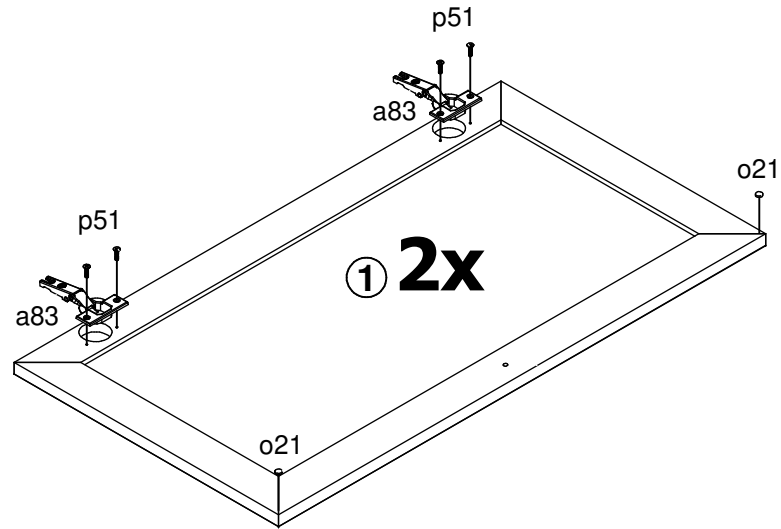

SALGA

S615-REG2D

H - 2023 mm
W - 891 mm
D - 404 mm

A	B	C (mm)			D
1	S615-0013	729	396	16	1/2
2	S615-1021	1903	373	15	2/2
3	S615-1022	1903	373	15	2/2
4	S615-2006	891	404	18	1/2
5	S615-3003	771	373	15	1/2
6	S615-3004	770	372	15	1/2
7	S615-3016	771	373	15	1/2
8	S615-3017	770	372	18	1/2
9	S615-5016	801	40	19	2/2
10	S615-5017	801	40	19	2/2
11	S615-5020	2000	40	40	2/2
12	S615-9303	1889	797	2,5	2/2

4x a83	4x b32	2x c601	12x d1	0 1 2 3 4 5 6 7 8 9 10 cm	4x d412	4x e1	16x e11	<table border="1"><tr><th>D</th></tr><tr><td>1/2</td></tr></table>	D	1/2		
D												
1/2												
28x f1	1x f35	2x j1	4x k1	1x k38/3	1x k38/7	65x l1	1x n14/2	4x o21	1x p17	20x p38	10x p51	8x r1
8x r42	16x s59	1x z1										

2 

3  

4x  b32	12x  d1 ∅5x17 mm	16x  e11 ∅7x40 mm	4x  f1 ∅8x30 mm	8x  r42 20/11	1x  z1 4 mm
---	---	--	--	--	--

4 

5 

6 

7 

8 