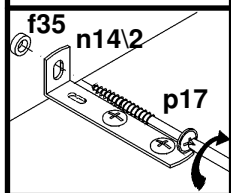

SALGA

S615-REG2D

H - 2023 mm
W - 891 mm
D - 404 mm

A	B	C (mm)			D
1	S615-0013	729	396	16	1/2
2	S615-1021	1903	373	15	2/2
3	S615-1022	1903	373	15	2/2
4	S615-2006	891	404	18	1/2
5	S615-3003	771	373	15	1/2
6	S615-3004	770	372	15	1/2
7	S615-3016	771	373	15	1/2
8	S615-3017	770	372	18	1/2
9	S615-5016	801	40	19	2/2
10	S615-5017	801	40	19	2/2
11	S615-5020	2000	40	40	2/2
12	S615-9303	1889	797	2,5	2/2

4x a83	4x b32	2x c601	12x d1	0 1 2 3 4 5 6 7 8 9 10 cm	4x d412	4x e1	16x e11	<table border="1"><tr><th>D</th></tr><tr><td>1/2</td></tr></table>	D	1/2		
D												
1/2												
28x f1	1x f35	2x j1	4x k1	1x k38/3	1x k38/7	65x l1	1x n14/2	4x o21	1x p17	20x p38	10x p51	8x r1
8x r42	16x s59	1x z1										

2 

3  

4x  b32	12x  d1 ∅5x17 mm	16x  e11 ∅7x40 mm	4x  f1 ∅8x30 mm	8x  r42 20/11	1x  z1 4 mm
---	---	--	--	--	--

4 

5 

6 

7 

8 