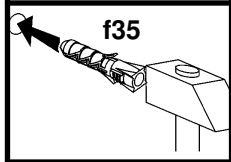

SALGA

S615-REG2D

H - 2023 mm
W - 891 mm
D - 404 mm

A	B	C (mm)			D
1	S615-0013	729	396	16	1/2
2	S615-1021	1903	373	15	2/2
3	S615-1022	1903	373	15	2/2
4	S615-2006	891	404	18	1/2
5	S615-3003	771	373	15	1/2
6	S615-3004	770	372	15	1/2
7	S615-3016	771	373	15	1/2
8	S615-3017	770	372	18	1/2
9	S615-5016	801	40	19	2/2
10	S615-5017	801	40	19	2/2
11	S615-5020	2000	40	40	2/2
12	S615-9303	1889	797	2,5	2/2

4x a83	4x b32	2x c601	12x d1	0 1 2 3 4 5 6 7 8 9 10 cm	4x d412	4x e1	16x e11	<table border="1"><tr><th>D</th></tr><tr><td>1/2</td></tr></table>	D	1/2		
D												
1/2												
28x f1	1x f35	2x j1	4x k1	1x k38/3	1x k38/7	65x l1	1x n14/2	4x o21	1x p17	20x p38	10x p51	8x r1
8x r42	16x s59	1x z1										

2 

3  

4x  b32	12x  d1 ∅5x17 mm	16x  e11 ∅7x40 mm	4x  f1 ∅8x30 mm	8x  r42 20/11	1x  z1 4 mm
---	---	--	--	--	--

4 

5 

6 

7 

8 