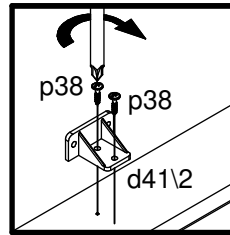

SALGA

S615-REG2D

H - 2023 mm
W - 891 mm
D - 404 mm

A	B	C (mm)			D
1	S615-0013	729	396	16	1/2
2	S615-1021	1903	373	15	2/2
3	S615-1022	1903	373	15	2/2
4	S615-2006	891	404	18	1/2
5	S615-3003	771	373	15	1/2
6	S615-3004	770	372	15	1/2
7	S615-3016	771	373	15	1/2
8	S615-3017	770	372	18	1/2
9	S615-5016	801	40	19	2/2
10	S615-5017	801	40	19	2/2
11	S615-5020	2000	40	40	2/2
12	S615-9303	1889	797	2,5	2/2

4x a83	4x b32	2x c601	12x d1	0 1 2 3 4 5 6 7 8 9 10 cm	4x d412	4x e1	16x e11	<table border="1"><tr><th>D</th></tr><tr><td>1/2</td></tr></table>	D	1/2		
D												
1/2												
28x f1	1x f35	2x j1	4x k1	1x k38/3	1x k38/7	65x l1	1x n14/2	4x o21	1x p17	20x p38	10x p51	8x r1
8x r42	16x s59	1x z1										

2 

3  

4x  b32	12x  d1 ∅5x17 mm	16x  e11 ∅7x40 mm	4x  f1 ∅8x30 mm	8x  r42 20/11	1x  z1 4 mm
---	---	--	--	--	--

4 

5 

6 

7 

8 