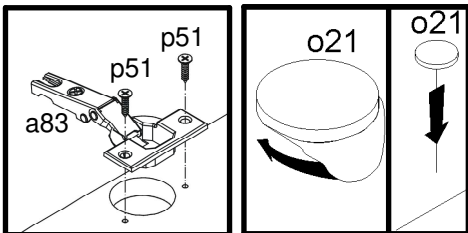

SALGA

S615-REG2D

H - 2023 mm
W - 891 mm
D - 404 mm

A	B	C (mm)			D
1	S615-0013	729	396	16	1/2
2	S615-1021	1903	373	15	2/2
3	S615-1022	1903	373	15	2/2
4	S615-2006	891	404	18	1/2
5	S615-3003	771	373	15	1/2
6	S615-3004	770	372	15	1/2
7	S615-3016	771	373	15	1/2
8	S615-3017	770	372	18	1/2
9	S615-5016	801	40	19	2/2
10	S615-5017	801	40	19	2/2
11	S615-5020	2000	40	40	2/2
12	S615-9303	1889	797	2,5	2/2

4x a83	4x b32	2x c601	12x d1	0 1 2 3 4 5 6 7 8 9 10 cm	4x d412	4x e1	16x e11	<table border="1"><tr><th>D</th></tr><tr><td>1/2</td></tr></table>	D	1/2		
D												
1/2												
28x f1	1x f35	2x j1	4x k1	1x k38/3	1x k38/7	65x l1	1x n14/2	4x o21	1x p17	20x p38	10x p51	8x r1
8x r42	16x s59	1x z1										

2 

3  

4x  b32	12x  d1 ∅5x17 mm	16x  e11 ∅7x40 mm	4x  f1 ∅8x30 mm	8x  r42 20/11	1x  z1 4 mm
---	---	--	--	--	--

4 

5 

6 

7 

8 