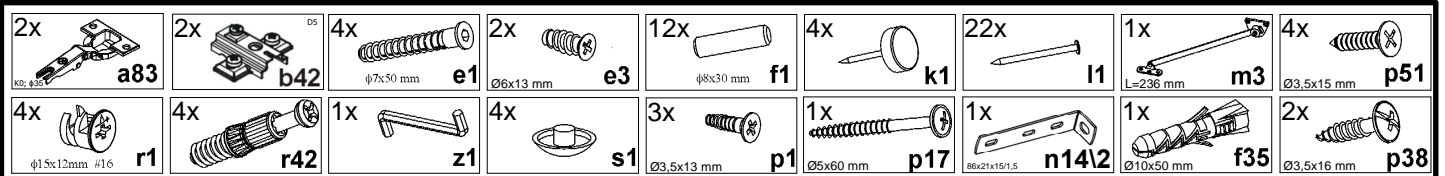

KASPIAN

S128-SBUT/60

A	B	C1	C2	C3	D
1	S508-0023	582	314	15	2/2
2	S508-1030	402	396	36	1/2
3	S508-1031	402	396	36	1/2
4	S508-2010	660	399	36	1/2
5	S508-3014	623	370	15	1/2
6	S508-4019	623	60	15	1/2
7	S508-9005	373	654	2,5	1/2