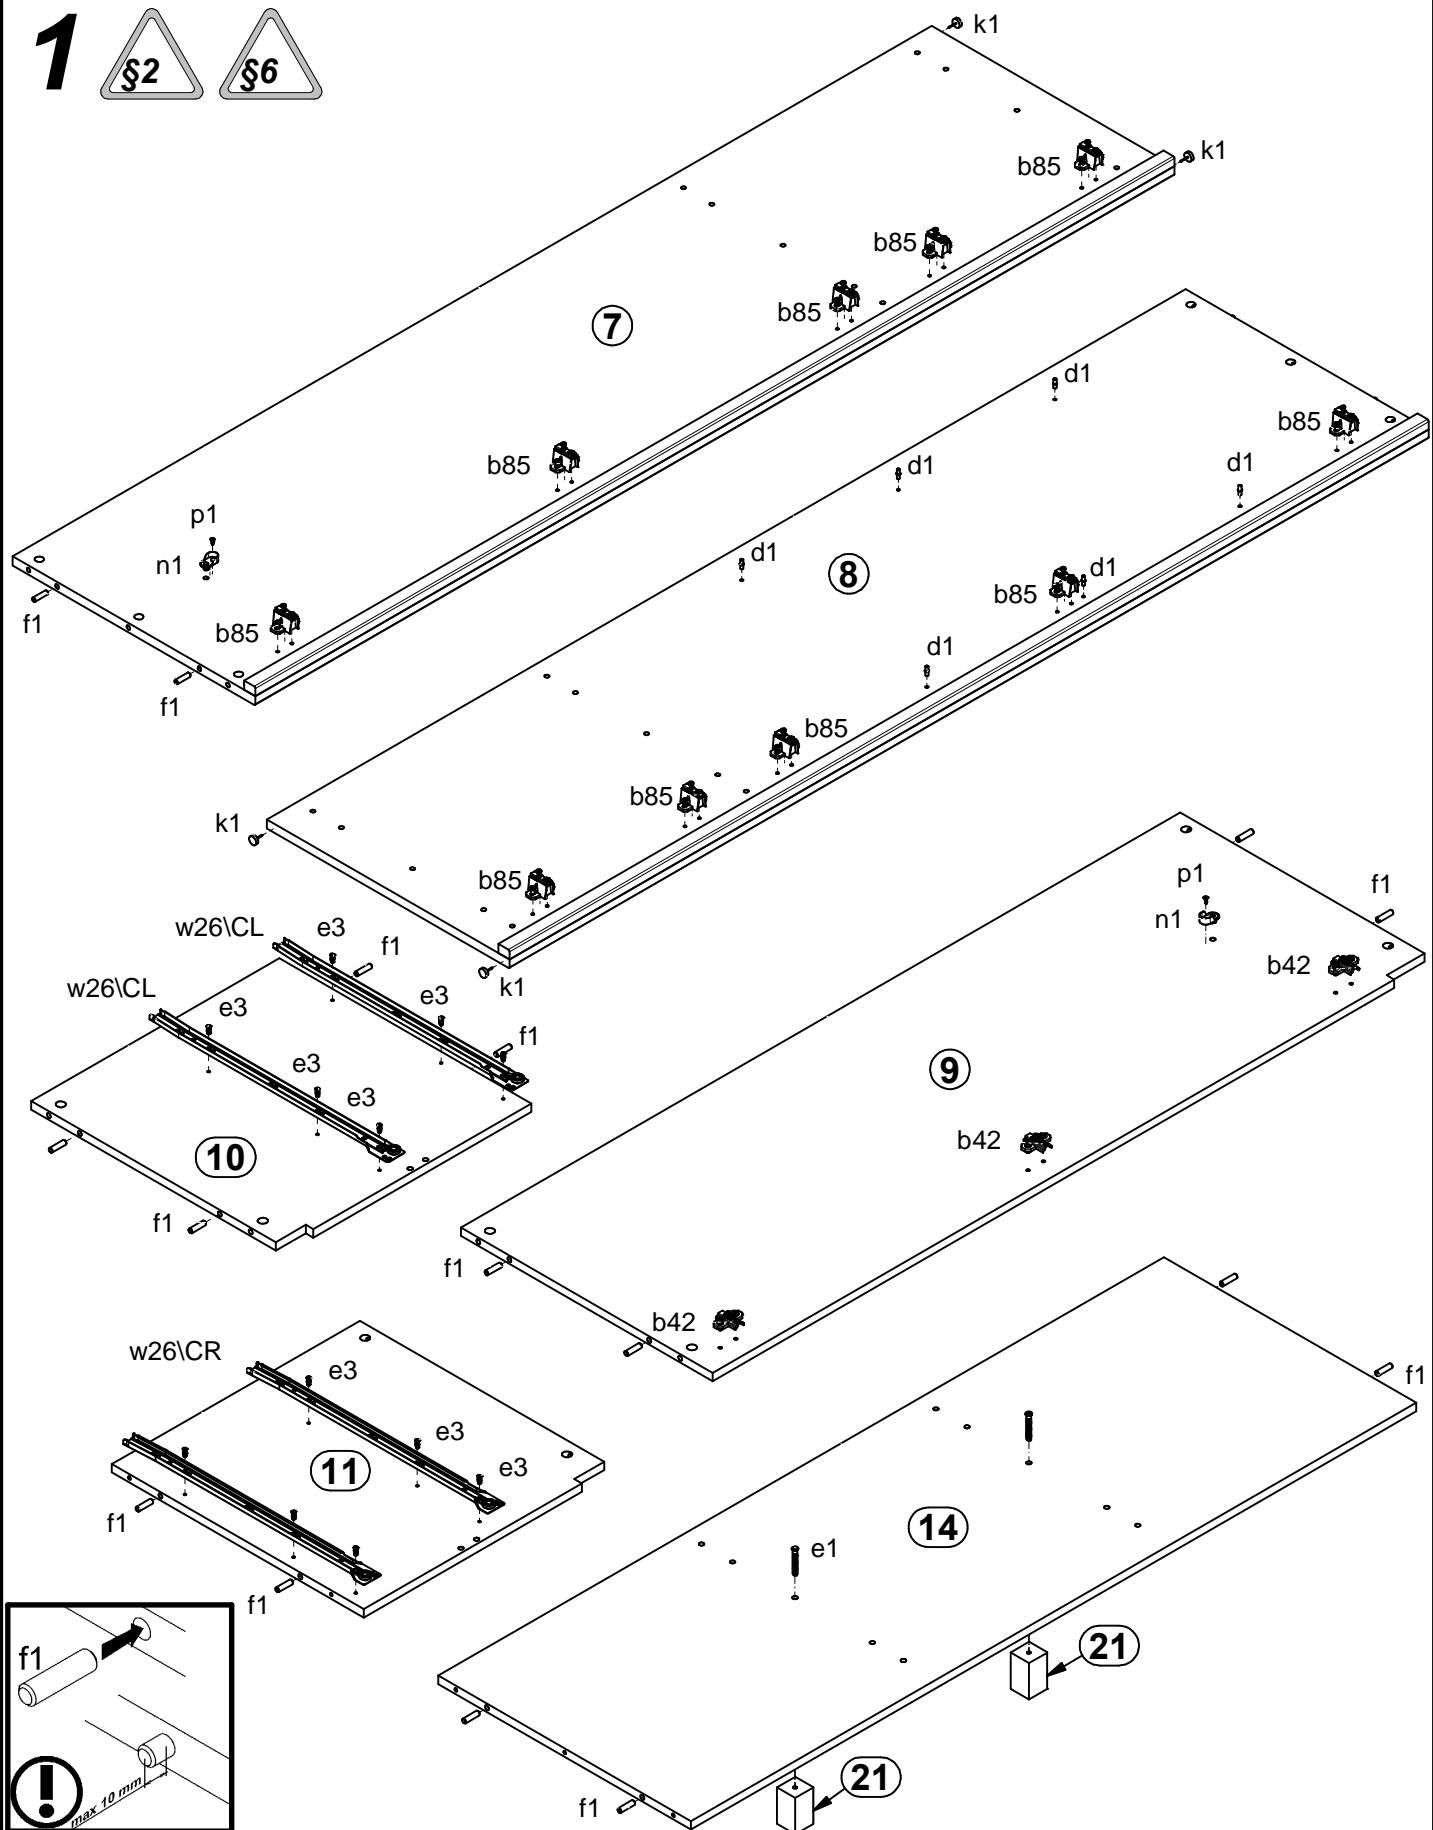

KASPIAN

S128-SZF5D2S

| A | B | C1 | C2 | C3 | D |
|----|-----------|-------|------|-----|-----|
| 1 | S508-0026 | 482 | 227, | 15 | 4/6 |
| 2 | S508-0027 | 1468 | 482 | 15 | 5/6 |
| 3 | S508-0028 | 1468 | 482 | 15 | 5/6 |
| 4 | S508-0017 | 482 | 482 | 15 | 4/6 |
| 5 | S508-0018 | 482 | 482 | 15 | 4/6 |
| 6 | S508-0031 | 1468 | 482 | 15, | 6/6 |
| 7 | S508-1041 | 2066 | 546 | 36 | 2/6 |
| 8 | S508-1042 | 2066 | 546 | 36 | 2/6 |
| 9 | S508-1043 | 1482 | 519 | 15 | 3/6 |
| 10 | S508-1044 | 511, | 519 | 15 | 1/6 |
| 11 | S508-1045 | 511, | 519 | 15 | 1/6 |
| 12 | S508-2014 | 1532 | 549 | 36 | 3/6 |
| 13 | S508-3022 | 1495 | 520 | 15 | 3/6 |
| 14 | S508-3023 | 1495 | 520 | 15 | 3/6 |
| 15 | S508-3026 | 498 | 518 | 15 | 1/6 |
| 16 | S508-4021 | 1495, | 60 | 15 | 3/6 |
| 17 | S508-4022 | 468, | 60 | 15 | 3/6 |
| 18 | S508-9008 | 2037 | 521 | 2,5 | 2/6 |
| 19 | S508-9309 | 2037 | 1005 | 2,5 | 2/6 |
| 20 | WSP-9299 | 439, | 505 | 2,5 | 3/6 |
| 21 | ZN1-501 | 65 | 38 | 38 | 3/6 |
| 22 | ZS7-5042 | 419 | 140 | 15 | 1/6 |
| 23 | ZS7-509 | 500 | 140 | 12 | 1/6 |
| 24 | ZS7-510 | 500 | 140 | 12 | 1/6 |
| 25 | dr-975 | 975 | 30 | 15 | 3/6 |

| | | | | | | | | |
|----------------------------|-----------------------------|----------------------|-------------------------|------------------------|----------------------------|------------------------|-------------------------|--------------------------|
| 10x K18 Ø35 a172 | 3x K9 Ø35 a173 | 10x D24.5 b85 | 3x D5 b42 | 12x φ5x17 mm d1 | 18x φ7x50 mm e1 | 12x φ5x9 mm e19 | 1x z1 | 12x φ6x13 mm e3 |
| 32x φ8x30 mm f1 | 2x Ø8x50 mm f6 | 4x Ø6x30 mm f9 | 8x φ6.5x40 mm f25 | 4x k1 | 125 l1 | 2x n1 | 2x φ3,5x13 mm p1 | 26x φ3,5x15 mm p51 |
| 14x φ1,5x12mm #16 r1 | 8x φ12x10,5mm #12 r15 | 18x r42 | 2x r10 | 2x 500 mm w26ICL | 2x 500 mm w26ICR | 2x 500 mm w26IDL | 2x 500 mm w26IDR | 12x s1 |
| 12x ø16 s2 | | | | 2x Ø10x50 mm f35 | 2x 86x21x15/1,5 n142 | 2x Ø5x60 mm p17 | 4x Ø3,5x16 mm p38 | |

1

2

3

4

5

6

7