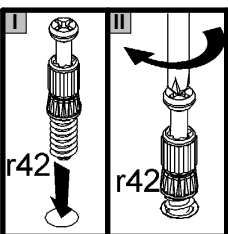

KASPIAN

S128-KOM1S

| A | B | C1 | C2 | C3 | D |
|----|-----------|------|------|-----|-----|
| 1 | S508-0016 | 432 | 204 | 15 | 2/2 |
| 2 | S508-1022 | 292 | 396 | 36 | 1/2 |
| 3 | S508-1023 | 292 | 396 | 36 | 1/2 |
| 4 | S508-2008 | 510 | 399 | 36 | 1/2 |
| 5 | S508-4015 | 473, | 82 | 15 | 1/2 |
| 6 | S508-4016 | 473 | 60 | 15 | 1/2 |
| 7 | S508-9009 | 263 | 504, | 2,5 | 1/2 |
| 8 | WSP-9292 | 408 | 355 | 2,5 | 1/2 |
| 9 | ZS7-5037 | 388 | 110 | 15 | 1/2 |
| 10 | ZS7-521 | 350 | 110 | 12 | 1/2 |
| 11 | ZS7-522 | 350 | 110 | 12 | 1/2 |

2

3

4

5

1