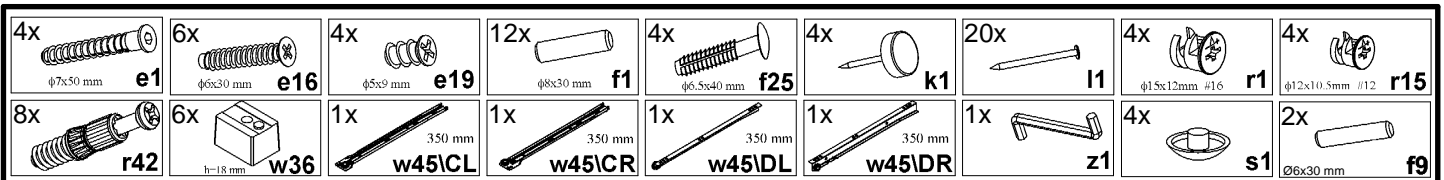

KASPIAN

S128-KOM1S

| A | B | C1 | C2 | C3 | D |
|----|-----------|------|------|-----|-----|
| 1 | S508-0016 | 432 | 204 | 15 | 2/2 |
| 2 | S508-1022 | 292 | 396 | 36 | 1/2 |
| 3 | S508-1023 | 292 | 396 | 36 | 1/2 |
| 4 | S508-2008 | 510 | 399 | 36 | 1/2 |
| 5 | S508-4015 | 473, | 82 | 15 | 1/2 |
| 6 | S508-4016 | 473 | 60 | 15 | 1/2 |
| 7 | S508-9009 | 263 | 504, | 2,5 | 1/2 |
| 8 | WSP-9292 | 408 | 355 | 2,5 | 1/2 |
| 9 | ZS7-5037 | 388 | 110 | 15 | 1/2 |
| 10 | ZS7-521 | 350 | 110 | 12 | 1/2 |
| 11 | ZS7-522 | 350 | 110 | 12 | 1/2 |