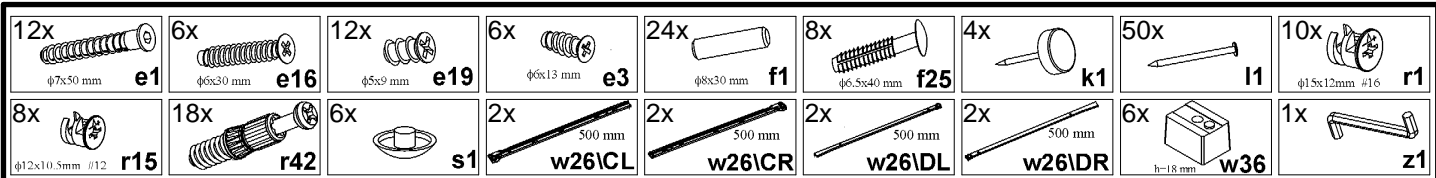

KASPIAN

S128-RTV2S

A	B	C1	C2	C3	D
1	S508-0003	432	204	15	2/2
2	S508-0004	432	204	15	2/2
3	S508-1003	292	546	36	1/2
4	S508-1004	292	546	36	1/2
5	S508-1005	234,5	519	15	1/2
6	S508-1006	234,5	519	15	1/2
7	S508-2002	1432	549	36	1/2
8	S508-3003	1395	520	15	1/2
9	S508-4003	437,5	60	15	1/2
10	S508-9001	263	1426	2,5	1/2
11	WSP-9286	391	505	2,5	1/2
12	ZN1-501	65	38	38	1/2
13	ZS7-5028	370	110	15	1/2
14	ZS7-517	500	110	12	1/2
15	ZS7-518	500	110	12	1/2