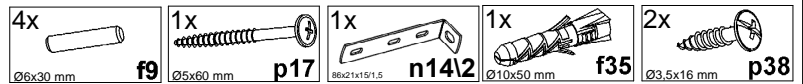

KASPIAN

S128-RTV2S

A	B	C1	C2	C3	D
1	S508-0003	432	204	15	2/2
2	S508-0004	432	204	15	2/2
3	S508-1003	292	546	36	1/2
4	S508-1004	292	546	36	1/2
5	S508-1005	234,5	519	15	1/2
6	S508-1006	234,5	519	15	1/2
7	S508-2002	1432	549	36	1/2
8	S508-3003	1395	520	15	1/2
9	S508-4003	437,5	60	15	1/2
10	S508-9001	263	1426	2,5	1/2
11	WSP-9286	391	505	2,5	1/2
12	ZN1-501	65	38	38	1/2
13	ZS7-5028	370	110	15	1/2
14	ZS7-517	500	110	12	1/2
15	ZS7-518	500	110	12	1/2