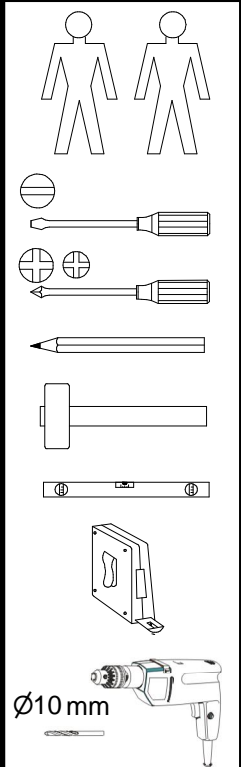

- D** Montageanleitung
- NL** Handleiding voor de montage
- TR** Montaj talimatı
- FR** Instructions de montage
- CZ** Montážní návod
- HU** Összeszerelési útmutató
- GB** Assembly instructions
- PL** Instrukcja montażu
- RU** Инструкция по монтажу
- IT** Istruzioni di montaggio
- RO** Instructiuni de asamblare
- SK** Montážny návod

**A**

**S504-SFW1K/4/11**

A	B	C1	C2	C3	D
1	S504-0011	403	1046	16	1/1
2	S504-1008	377	330	15	1/1
3	S504-1009	377	330	15	1/1
4	S504-1010	377	100	15	1/1
5	S504-2007	1050	330	15	1/1
6	S504-2008	1050	330	15	1/1
7	S504-5704	795	100	6,	1/1
8	S504-9001	387	1029,	2,5	1/1
9	S504-7351	795	100	6,	1/1