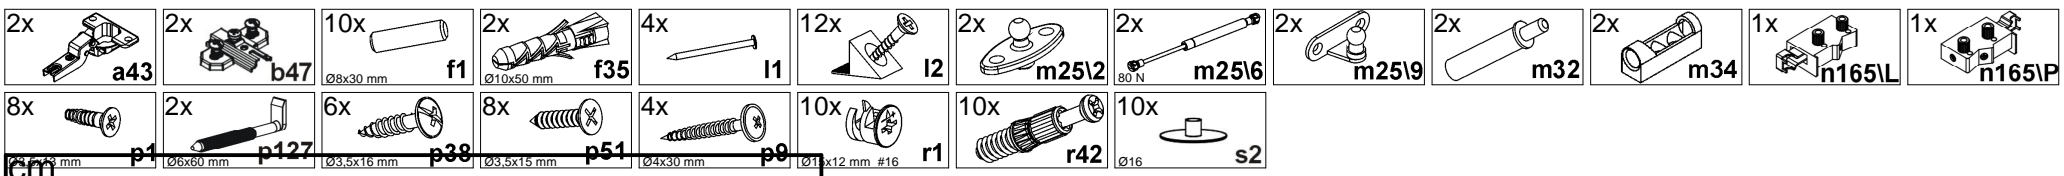

- D** Montageanleitung
- NL** Handleiding voor de montage
- TR** Montaj talimatı
- FR** Instructions de montage
- CZ** Montážní návod
- HU** Összeszerelési útmutató
- GB** Assembly instructions
- PL** Instrukcja montażu
- RU** Инструкция по монтажу
- IT** Istruzioni di montaggio
- RO** Instructiuni de asamblare
- SK** Montážny návod

**A**

**S504-SFW1K/4/11**

A	B	C1	C2	C3	D
1	S504-0011	403	1046	16	1/1
2	S504-1008	377	330	15	1/1
3	S504-1009	377	330	15	1/1
4	S504-1010	377	100	15	1/1
5	S504-2007	1050	330	15	1/1
6	S504-2008	1050	330	15	1/1
7	S504-5704	795	100	6,	1/1
8	S504-9001	387	1029,	2,5	1/1
9	S504-7351	795	100	6,	1/1