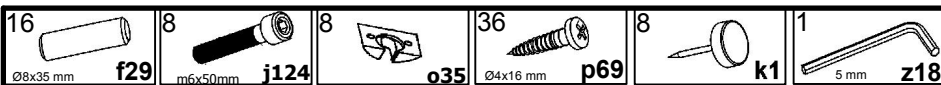

STOŁY

D09051-STO_HOLTEN-2

A	B	C		D
1	D09051-201	900	800	1z3
2	D09051-202	900	800	1z3
3	D09051-203	900	500	1z3
4	D09041-102	740	80	3z3
5	D09041-103	740	80	3z3
6	D09051-401	1430	100	2z3
7	D09051-402	770	100	2z3
8	D09051-703	862	40	2z3
9	w148			2z3