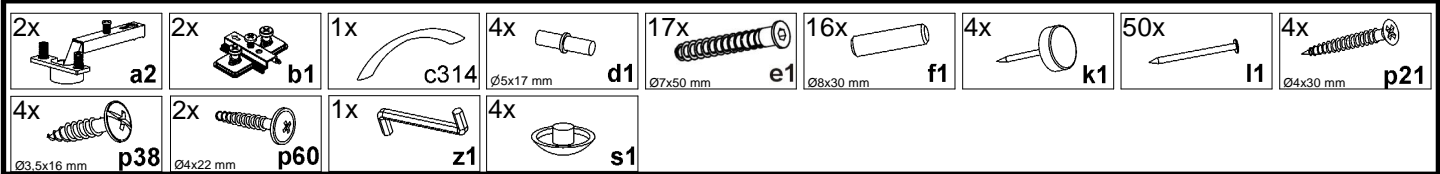

K22-DNW_100_82-P