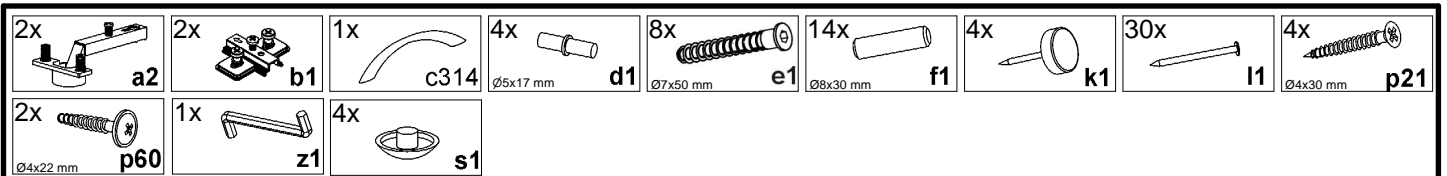

Junona Line

K22-D1D/40/82L-FRN K22-DNW/100/82L-FRN

A	B	C	D
1	K22-020	396	713
			3/3

K22-DNW_100_82L K22-D1D_40_82L

Junona Line

K22-D1D/40/82 L/P

A	B	C	D	
1	K22-107	820	450	1/3
2	K22-108	820	450	1/3
3	K22-203	400	600	2/3
4	K22-307	369	450	1/3
5	K22-308	368	430	1/3
6	K22-411	369	70	1/3
7	K22-412	369	70	1/3
8	K22-413	369	100	1/3
9	K22-906	715	393	1/3