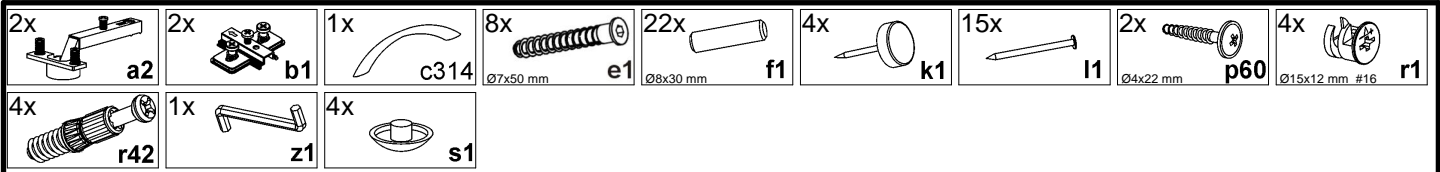

# Junona Line

K22-DPK/60/82

A	B	C	D
1	K22-036	596	110 2/2

# Junona Line

K22-DPK/60/82

A	B	C	D
1	K22-124 A	820	495
2	K22-125 A	820	495
3	K22-207	600	600
4	K22-339	569	495
5	K22-340	569	495
7	K22-423	569	100
8	K22-925	593	115

2 

3