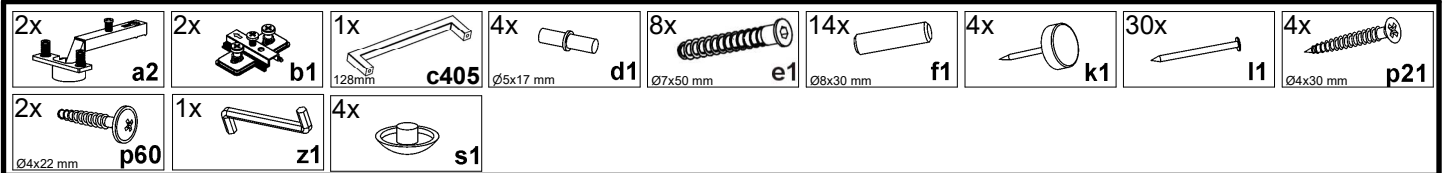

Junona Line

K22-D1D/40/82L-FRN K22-DNW/100/82L-FRN

A	B	C	D
1	K24-020	396	713 3/3

K24-DNW_100_82L K24-D1D_40_82L

Junona Line

K24-D1D/40/82 L/P

A	B	C	D
1	K24-107	820	450
2	K24-108	820	450
3	K24-203	400	600
4	K24-307	369	450
5	K24-308	368	430
6	K24-411	369	70
7	K24-412	369	70
8	K24-413	369	100
9	K22-906	715	393