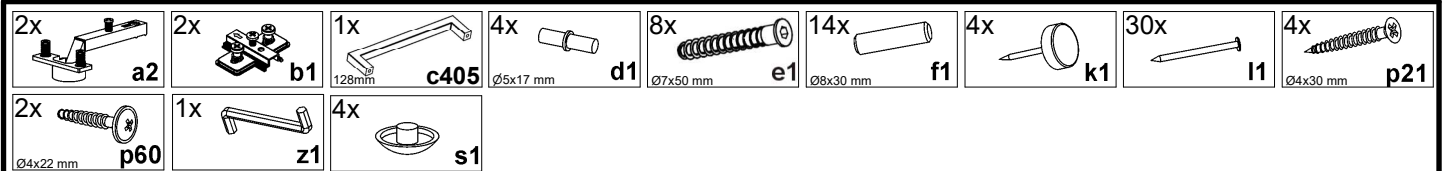

# Junona Line K24-D1D/40/82P-FRN K24-DNW\_100\_82-P

A	B	C	D
1	K24-021	396,	713, 3/3

K24-DNW\_100\_82-P K24-D1D\_40\_82P

## K24-D1D/40/82 L/P

A	B	C	D
1	K24-107	820	450
2	K24-108	820	450
3	K24-203	400	600
4	K24-307	369	450
5	K24-308	368	430
6	K24-411	369	70
7	K24-412	369	70
8	K24-413	369	100
9	K22-906	715	393

**2** 

**3**

**4**