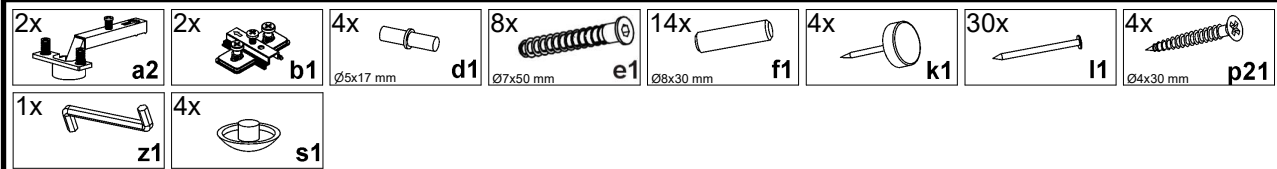

Junona Line

K24-D1D/40/82 L/P

A	B	C	D
1	K24-107	820	450
2	K24-108	820	450
3	K24-307	369	450
4	K24-308	368	430
5	K24-411	369	70
6	K24-412	369	70
7	K24-413	369	100
8	K22-906	715	393

2 

3

4