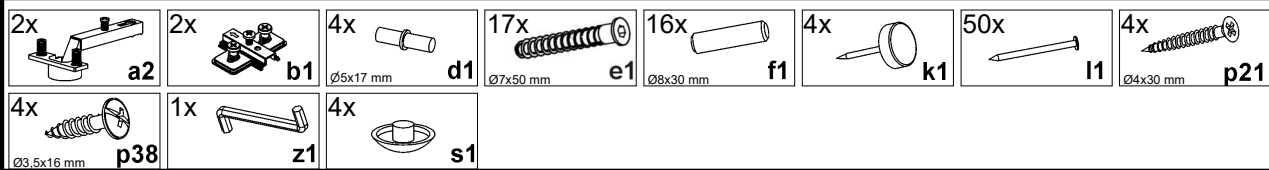

Junona Line

K24-DNW/100/82-L/P

A	B	C	D
1	K24-105	820	450 1/2
2	K24-106	820	450 1/2
3	K24-305	755	450 1/2
4	K24-306	754	378 1/2
5	K24-405	755	70 1/2
6	K24-406	755	70 1/2
7	K24-407	755	100 1/2
8	K24-408	689	70 1/2
9	K24-409	689	70 1/2
10	K24-410	820	40 1/2
11	K22-903	715	779 1/2
12	K22-905	715	327 1/2

K24-DNW_100_82-L

K24-DNW_100_82-P