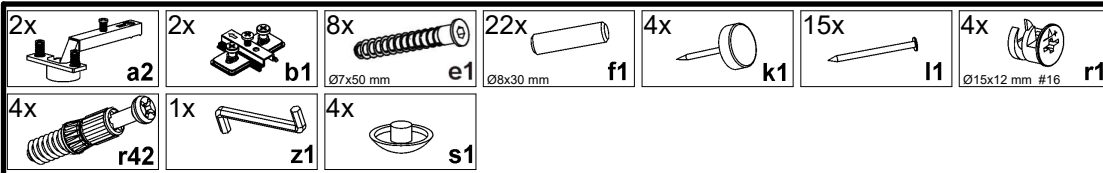

Junona Line

K24-DPK/60/82

A	B	C	D
1	K24-124	820	495
2	K24-125	820	495
3	K24-339	569	495
4	K24-340	569	495
5	K24-423	569	100
6	K22-925	593	115

2 