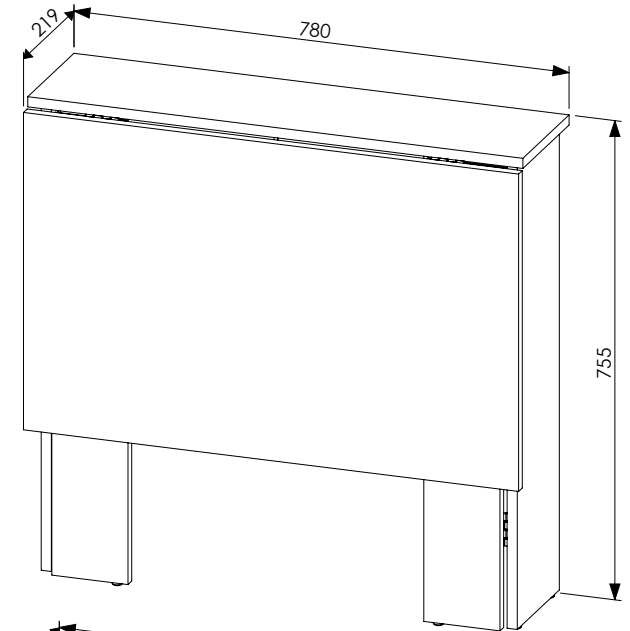

Biurko wyłącznie do montażu przy ścianie
Desk for wall mounting only
Schreibtisch unbedingt an der Wand befestigen

Nr				PSC
1	780	200	16	1
2	780	500	16	1
3	734	182	16	1
4	724	120	16	1
5	734	182	16	1
6	724	120	16	1
7	290	230	16	1
8	290	230	16	1
9	718	300	16	1

1

5

6

7

8

9