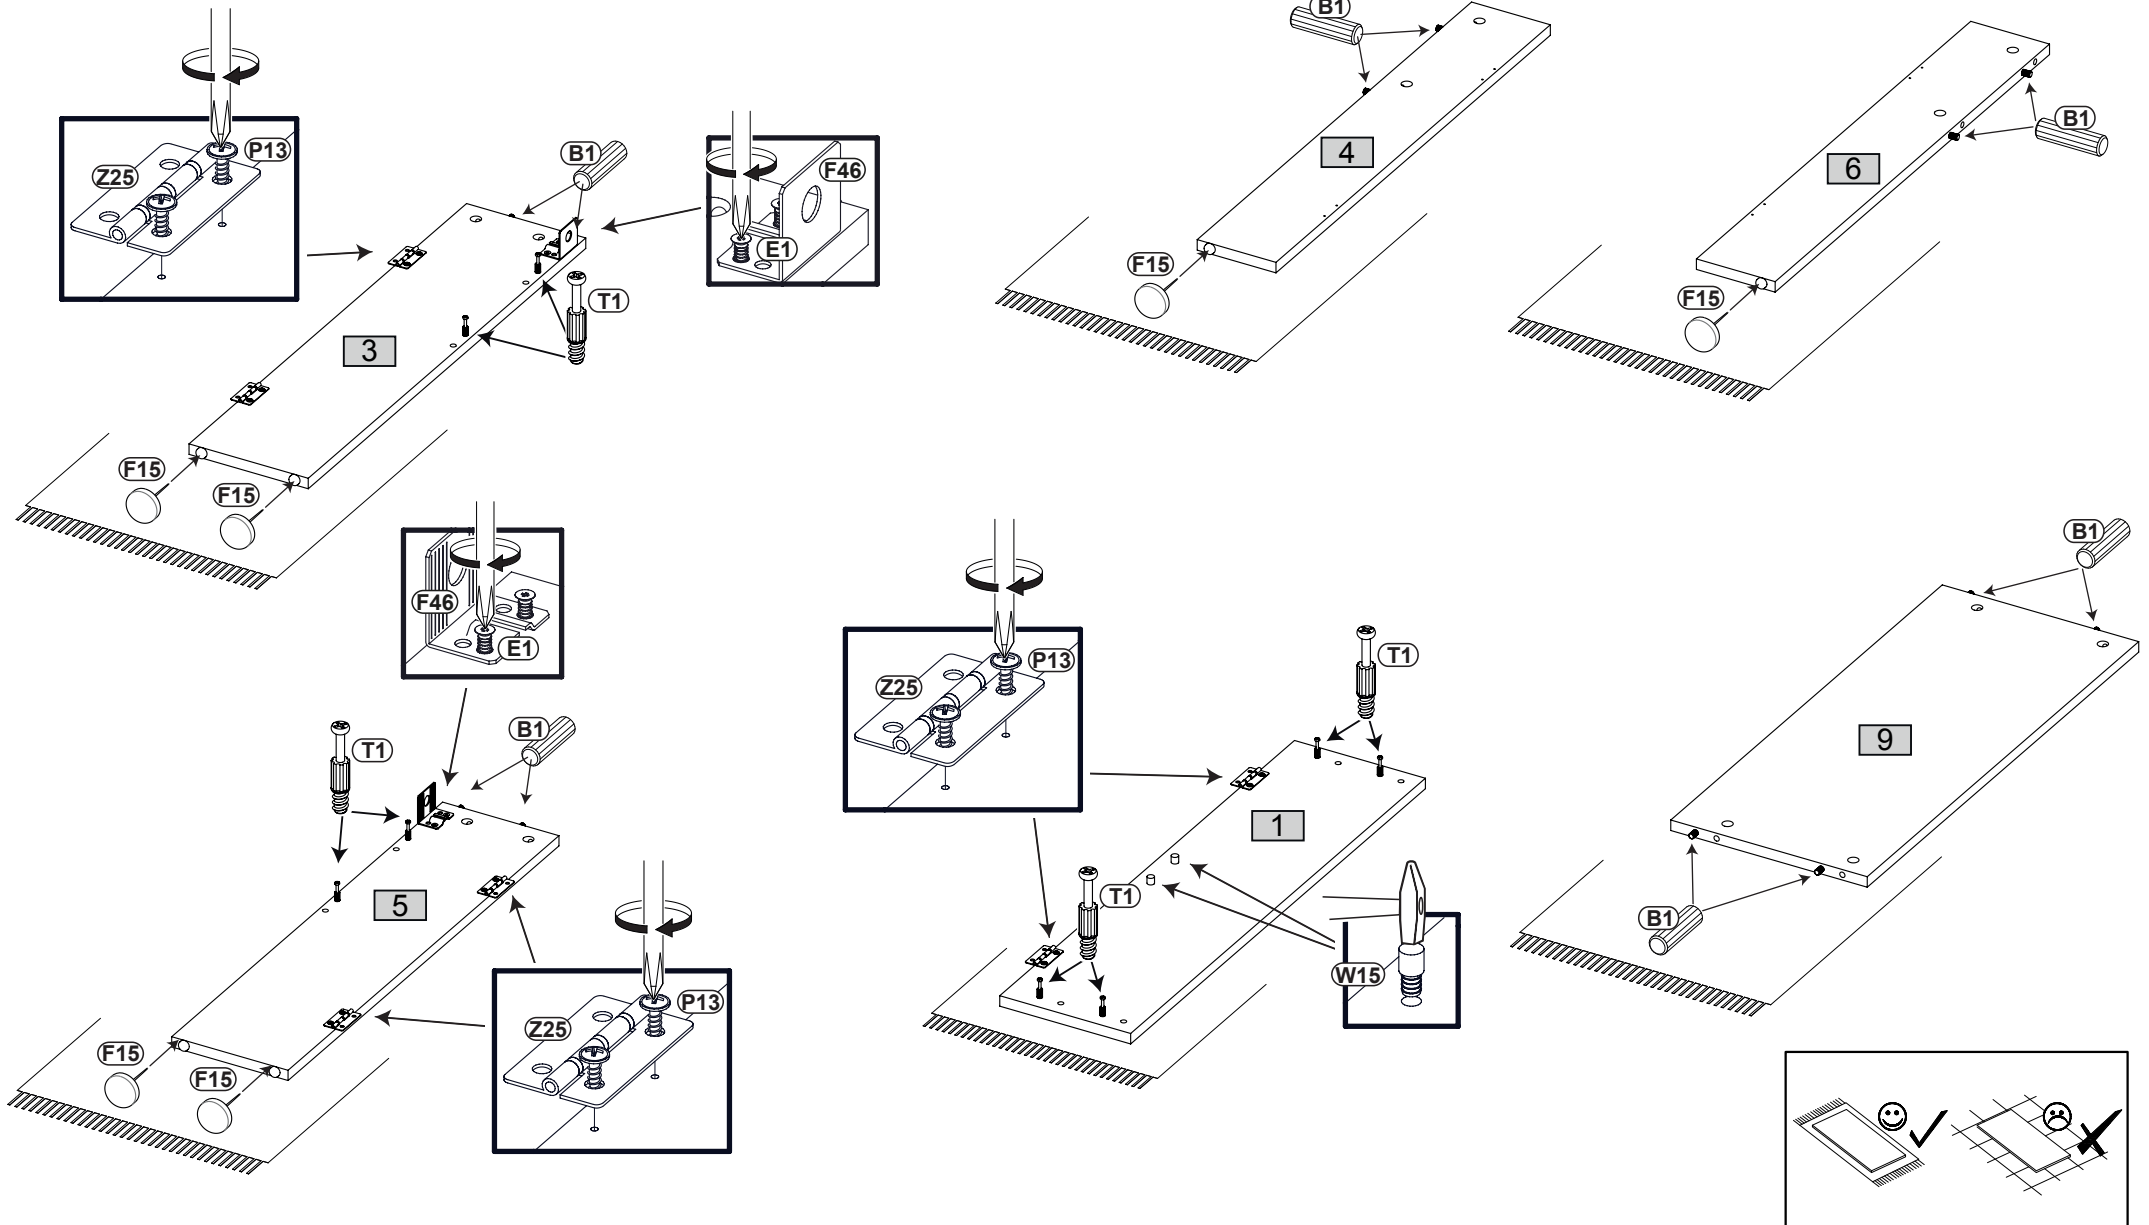

Biurko wyłącznie do montażu przy ścianie
Desk for wall mounting only
Schreibtisch unbedingt an der Wand befestigen

Nr				PSC
1	780	200	16	1
2	780	500	16	1
3	734	182	16	1
4	724	120	16	1
5	734	182	16	1
6	724	120	16	1
7	290	230	16	1
8	290	230	16	1
9	718	300	16	1

1

5

6

7

8

9