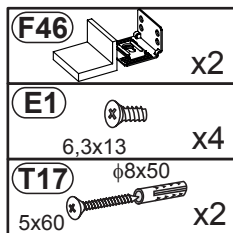

Biurko wyłącznie do montażu przy ścianie
Desk for wall mounting only
Schreibtisch unbedingt an der Wand befestigen

Nr				PSC
1	780	200	16	1
2	780	500	16	1
3	734	182	16	1
4	724	120	16	1
5	734	182	16	1
6	724	120	16	1
7	290	230	16	1
8	290	230	16	1
9	718	300	16	1