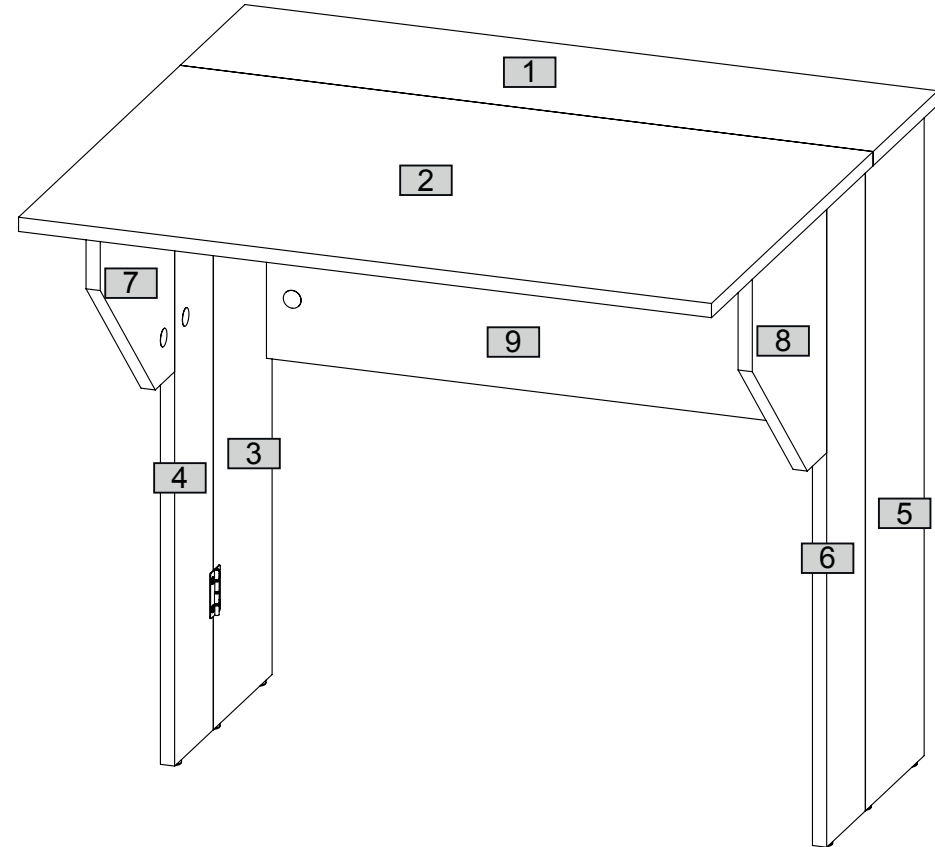

Biurko wyłącznie do montażu przy ścianie
Desk for wall mounting only
Schreibtisch unbedingt an der Wand befestigen

Nr				PSC
1	780	200	16	1
2	780	500	16	1
3	734	182	16	1
4	724	120	16	1
5	734	182	16	1
6	724	120	16	1
7	290	230	16	1
8	290	230	16	1
9	718	300	16	1