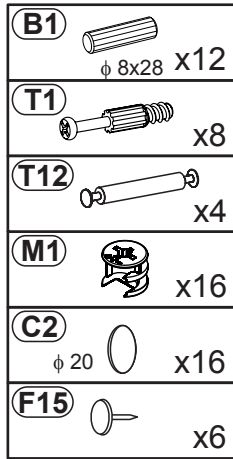

Biurko wyłącznie do montażu przy ścianie
Desk for wall mounting only
Schreibtisch unbedingt an der Wand befestigen

Nr				PSC
1	780	200	16	1
2	780	500	16	1
3	734	182	16	1
4	724	120	16	1
5	734	182	16	1
6	724	120	16	1
7	290	230	16	1
8	290	230	16	1
9	718	300	16	1

1

5

6

7

8

9