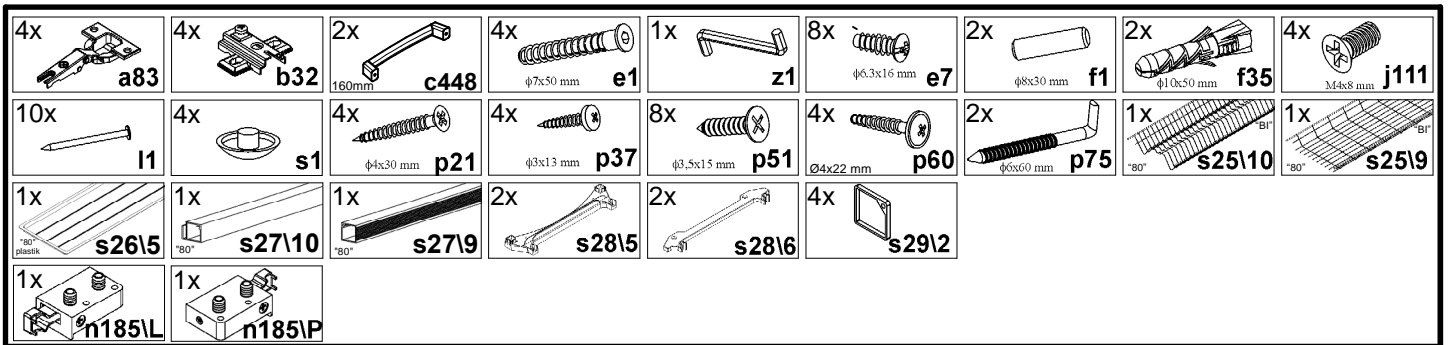

SEMI LINE

K30-GC-80_72

A	B	C	D	
2	K30-1003	716	300	1/3
3	K30-1004	716	300	1/3
4	K30-3005	767	280	1/3
5	K30-9003	711	777	1/3

1

2

3

4