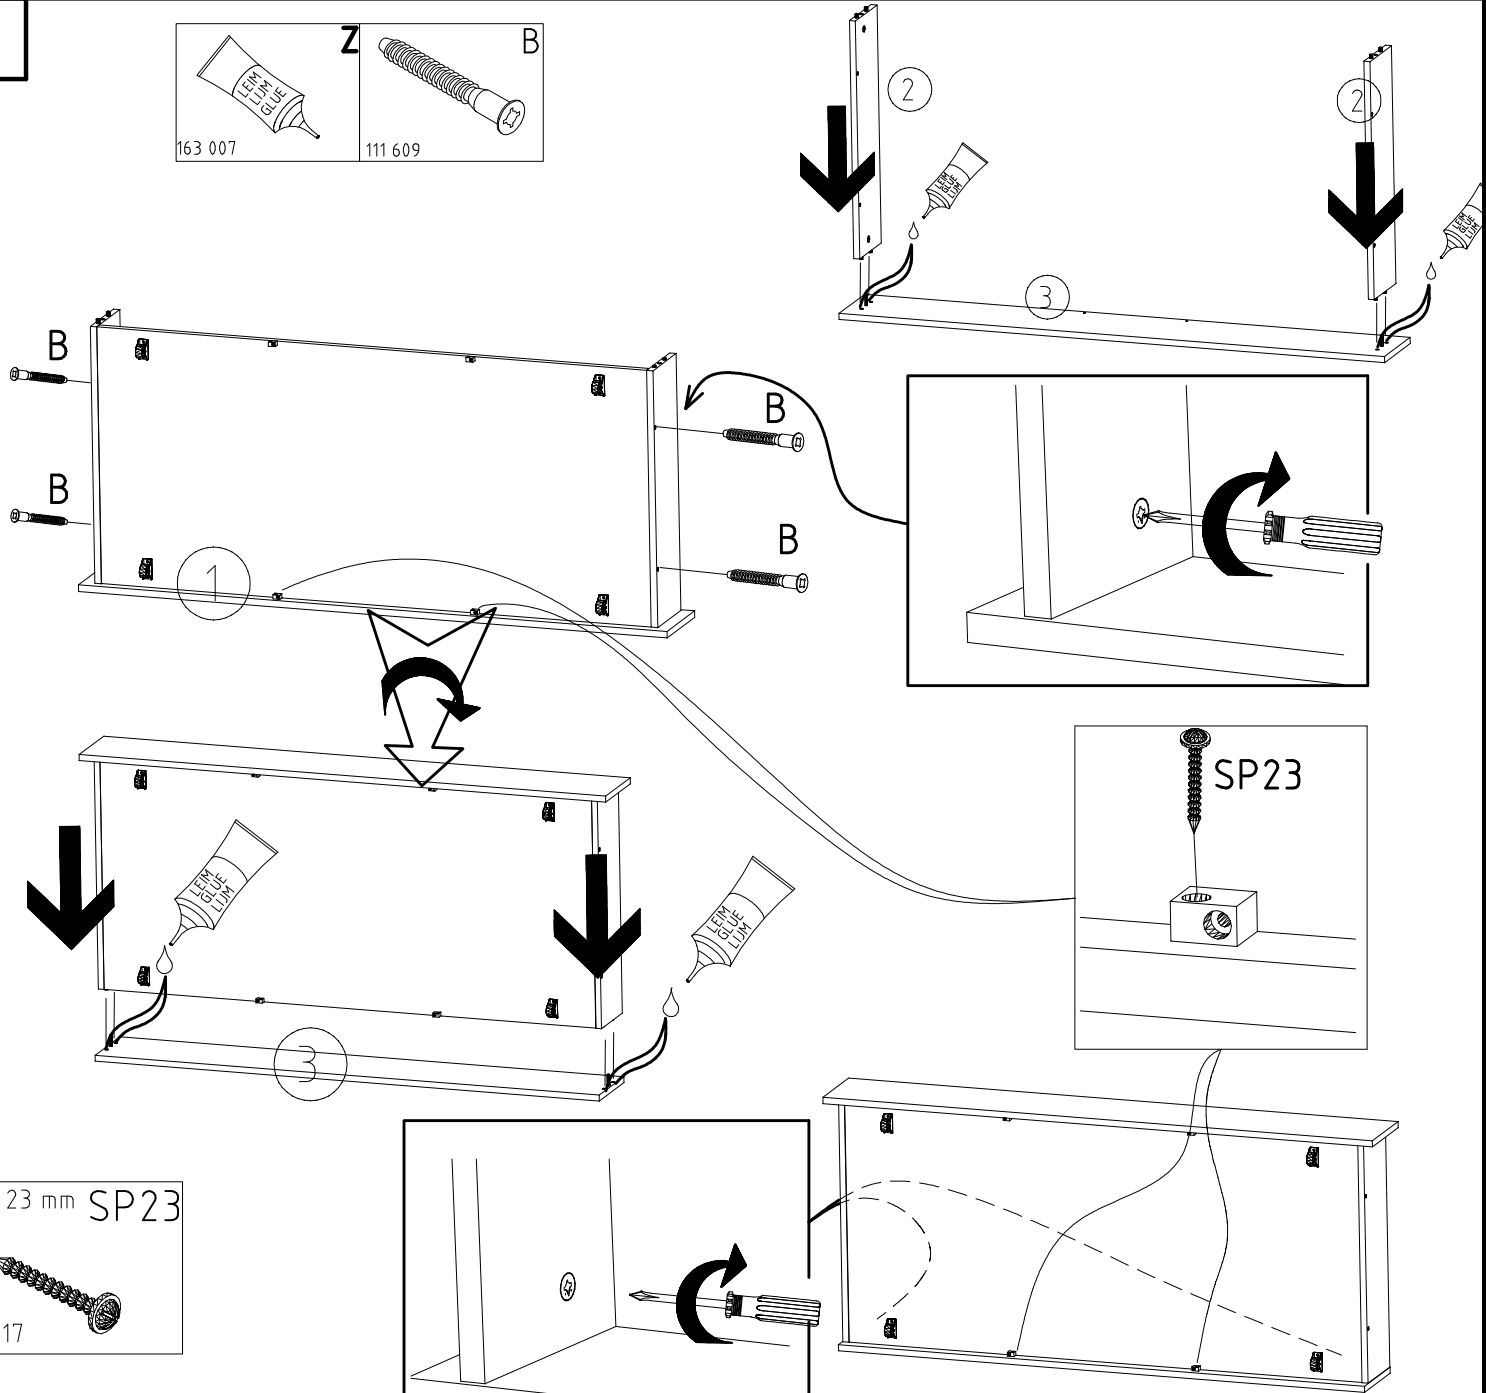

4

111 066/074
4 X 23 mm SP23

121117

KR

4 X 15mm SP15
121 120

5

163 007

111 609

4 X 23 mm SP23
121117

3 x 13 mm G21
 121 113
Z L36
 115 998 ch

Modell/Model/Modèle

<121 370>	< G 1 >	<4x>

Änderungen die dem technischen Fortschritt geschuldet sind behalten wir uns vor!
 Bei nicht vorschriftsmäßiger und/ oder nicht fachmännischer Montage wird bei Personen- und/ oder Sachschäden keinerlei Haftung übernommen.
 WIMEX Wohnbedarf/ Import Export Handels GmbH/ Postfach 14.07/ 49112 Georgsmarienhütte/ Germany
 Tel.:(+49) 054.01.85.98 16/17 Fax.:(+49) 054.01.85.98 33 Mail: service_H@wimex-online.com