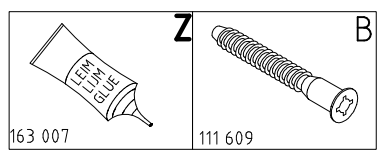

4

111 066/074
4 X 23 mm SP23

121117

KR

4 X 15mm SP15
121 120

5

163 007

111 609

4 X 23 mm SP23
121117

3 x 13 mm G21
 121 113
Z L36
 115 998 ch

Modell/Model/Modèle

<121 370>	< G 1 >	<4x>

Änderungen die dem technischen Fortschritt geschuldet sind behalten wir uns vor!
 Bei nicht vorschriftsmäßiger und/ oder nicht fachmännischer Montage wird bei Personen- und/ oder Sachschäden keinerlei Haftung übernommen.
 WIMEX Wohnbedarf/ Import Export Handels GmbH/ Postfach 14.07/ 49112 Georgsmarienhütte/ Germany
 Tel.:(+49) 054.01.85.98 16/17 Fax.:(+49) 054.01.85.98 33 Mail: service_H@wimex-online.com