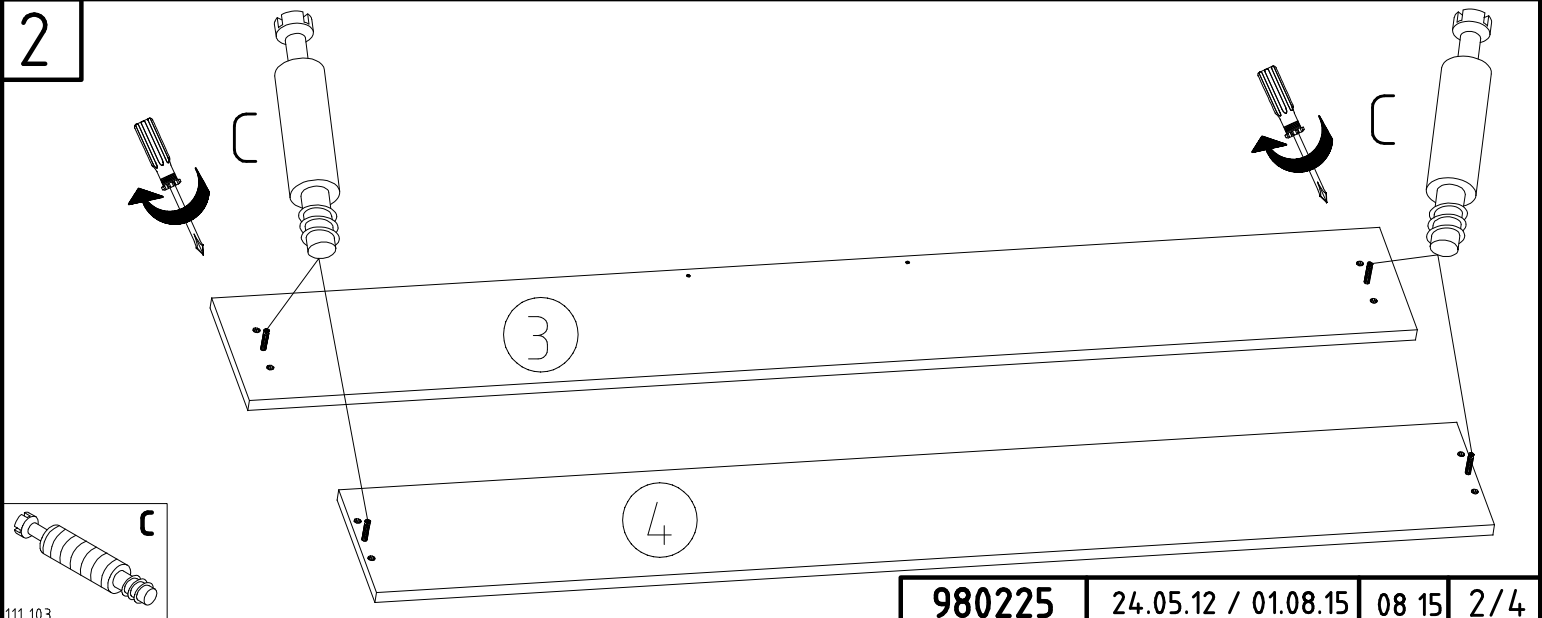

4

111 066/074
4 X 23 mm SP23

121117

KR

4 X 15mm SP15
121 120

5

163 007

111 609

4 X 23 mm SP23
121117

3 x 13 mm G21
 121 113
Z L36
 115 998 ch

Modell/Model/Modèle

<121 370>	< G 1 >	<4x>

Änderungen die dem technischen Fortschritt geschuldet sind behalten wir uns vor!
 Bei nicht vorschriftsmäßiger und/ oder nicht fachmännischer Montage wird bei Personen- und/ oder Sachschäden keinerlei Haftung übernommen.
 WIMEX Wohnbedarf/ Import Export Handels GmbH/ Postfach 14.07/ 49112 Georgsmarienhütte/ Germany
 Tel.:(+49) 054.01.85.98 16/17 Fax.:(+49) 054.01.85.98 33 Mail: service_H@wimex-online.com