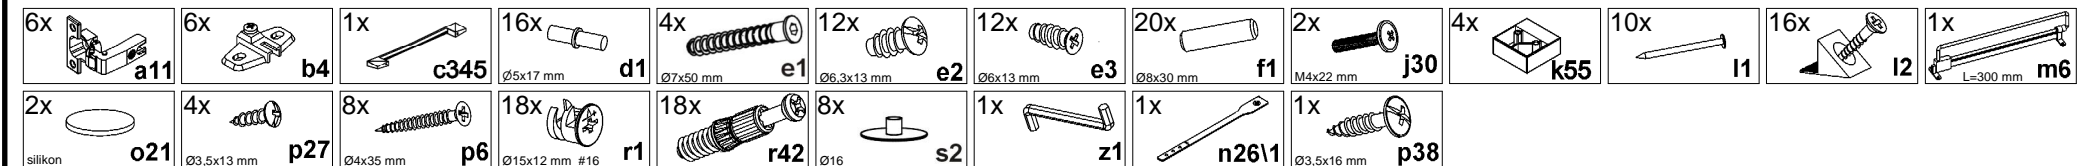

- D** Montageanleitung
- NL** Handleiding voor de montage
- TR** Montaj talimatı
- FR** Instructions de montage
- CZ** Montážní návod
- HU** Összeszerelési útmutató
- GB** Assembly instructions
- PL** Instrukcja montażu
- RU** Инструкция по монтажу
- IT** Istruzioni di montaggio
- RO** Instructiuni de asamblare
- SK** Montážny návod

A	B	C (mm)		D
1	M129-001	1925	242	1/2
2	M129-002	1925	361	1/2
3	M129-101	1931	377	1/2
4	M129-102	1931	377	1/2
5	M129-201	740	400	2/2
6	M129-202	740	400	2/2
7	M129-301	707	357	2/2
8	M129-302	707	357	2/2
9	M129-571	1931	64	1/2
10	M129-9901	1941	717	1/2