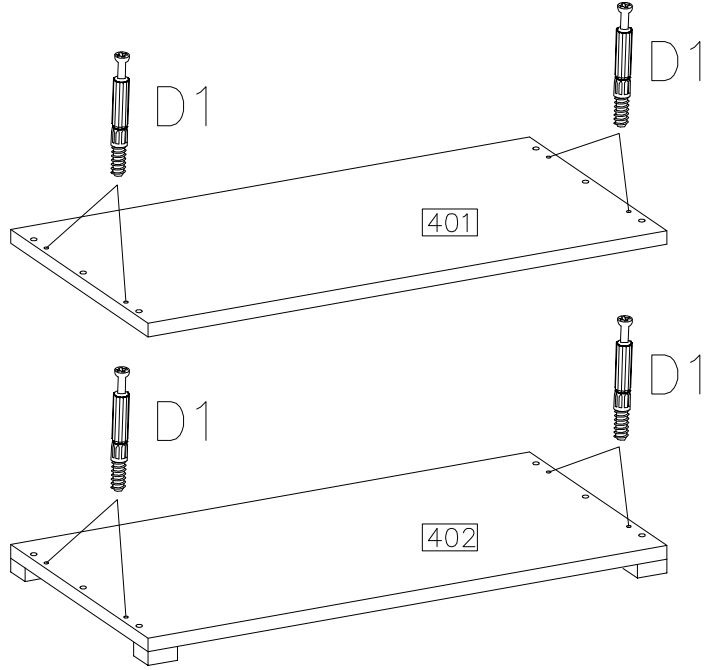

MODENA SZAFA

1

#	ART. NR	QUANTITY
1	401	1
2	402	1
3	403	1
4	101	1
5	102	1
6	001	2
7	601	1
8	602	1

	ø15/12mm 	ø8x30mm 		4.0x35mm 				4.0x27mm
12	12	16	12	8	4	60	1	4
			ø4.0x16mm 	ø35/KR-0 	H=0 			
1	2	1	16	6	6			

1

4.0x35mm  R3 8	 F4 4
---	---

2

 D1 8	$\varnothing 15/12\text{mm}$  C 4	$\varnothing 8 \times 30\text{mm}$  A 4
--	---	---

3

 D1 4	$\varnothing 8 \times 30\text{mm}$  A 12
 O10 2	H=0  H4 6
$\varnothing 15/12\text{mm}$  C 8	$\varnothing 4.0 \times 16\text{mm}$  P1 4

4

5

1

6

1

60

7

4.0x27mm R2	ø35/kR-0 G6
4	6
S1	P1
1	12