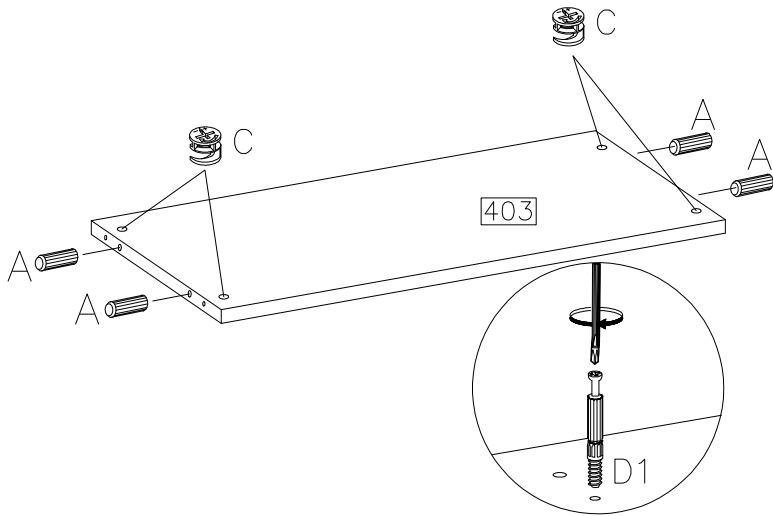

MODENA SZAFA

1

#	ART. NR	QUANTITY
1	401	1
2	402	1
3	403	1
4	101	1
5	102	1
6	001	2
7	601	1
8	602	1

	ø15/12mm 	ø8x30mm 		4.0x35mm 				4.0x27mm
12	12	16	12	8	4	60	1	4
			ø4.0x16mm 	ø35/KR-0 	H=0 			
1	2	1	16	6	6			

1

4.0x35mm  R3 8	 F4 4
---	---

2

 D1 8	$\varnothing 15/12\text{mm}$  C 4	$\varnothing 8 \times 30\text{mm}$  A 4
--	---	---

3

 D1 4	$\varnothing 8 \times 30\text{mm}$  A 12
 O10 2	H=0  H4 6
$\varnothing 15/12\text{mm}$  C 8	$\varnothing 4.0 \times 16\text{mm}$  P1 4

4

5

1

6

1

60

7

4.0x27mm R2	ø35/kR-0 G6
4	6
S1	P1
1	12