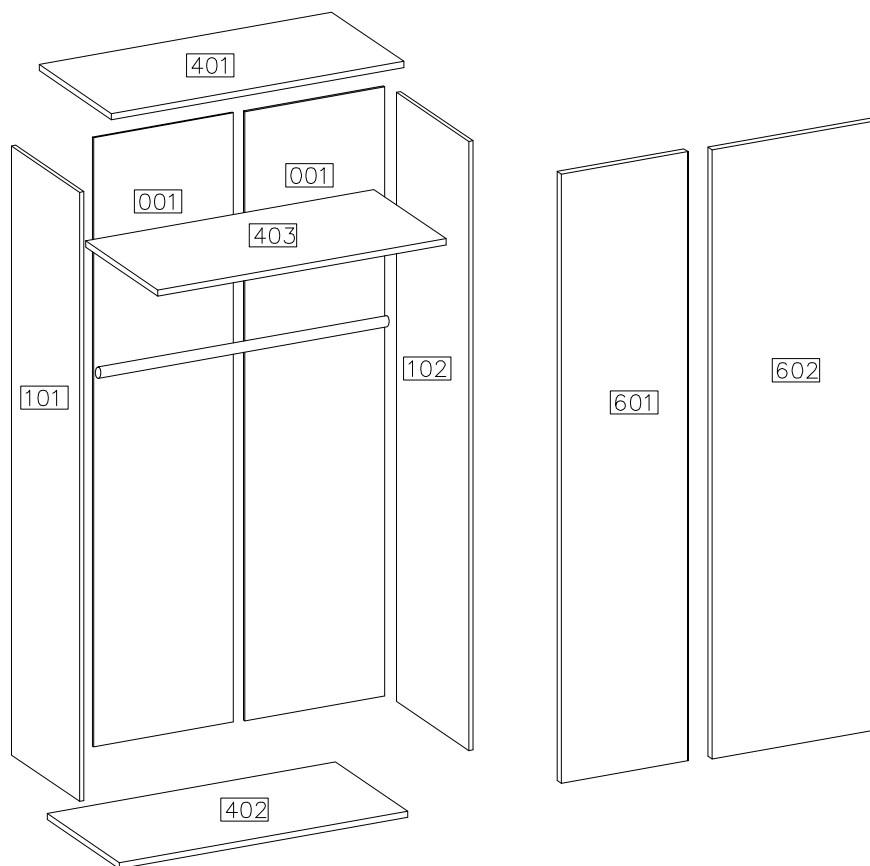

MODENA SZAFA

1

#	ART. NR	QUANTITY
1	401	1
2	402	1
3	403	1
4	101	1
5	102	1
6	001	2
7	601	1
8	602	1

	ø15/12mm 	ø8x30mm 		4.0x35mm 				4.0x27mm
12	12	16	12	8	4	60	1	4
			ø4.0x16mm 	ø35/KR-0 	H=0 			
1	2	1	16	6	6			

1

4.0x35mm  R3 8	 F4 4
---	---

2

 D1 8	$\varnothing 15/12\text{mm}$  C 4	$\varnothing 8 \times 30\text{mm}$  A 4
--	---	---

3

 D1 4	$\varnothing 8 \times 30\text{mm}$  A 12
 O10 2	H=0  H4 6
$\varnothing 15/12\text{mm}$  C 8	$\varnothing 4.0 \times 16\text{mm}$  P1 4