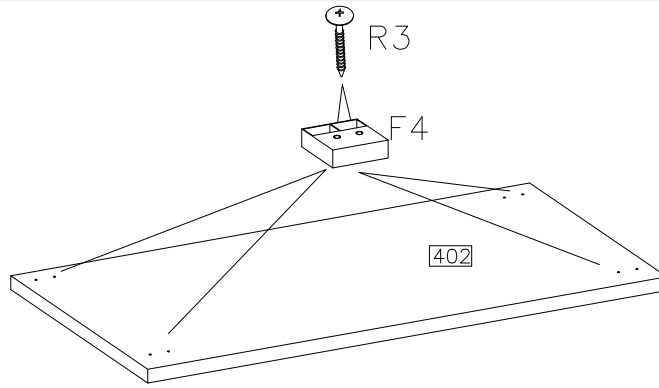

MODENA SZAFA

1

#	ART. NR	QUANTITY
1	401	1
2	402	1
3	403	1
4	101	1
5	102	1
6	001	2
7	601	1
8	602	1

	ø15/12mm 	ø8x30mm 		4.0x35mm 				4.0x27mm
12	12	16	12	8	4	60	1	4
			ø4.0x16mm 	ø35/KR-0 	H=0 			
1	2	1	16	6	6			

1

4.0x35mm  R3 8	 F4 4
---	---

2

 D1 8	$\varnothing 15/12\text{mm}$  C 4	$\varnothing 8 \times 30\text{mm}$  A 4
--	---	---

3

 D1 4	$\varnothing 8 \times 30\text{mm}$  A 12
 O10 2	H=0  H4 6
$\varnothing 15/12\text{mm}$  C 8	$\varnothing 4.0 \times 16\text{mm}$  P1 4

4

5

1

6

1

60

7

4.0x27mm R2	ø35/kR-0 G6
4	6
S1	P1
1	12