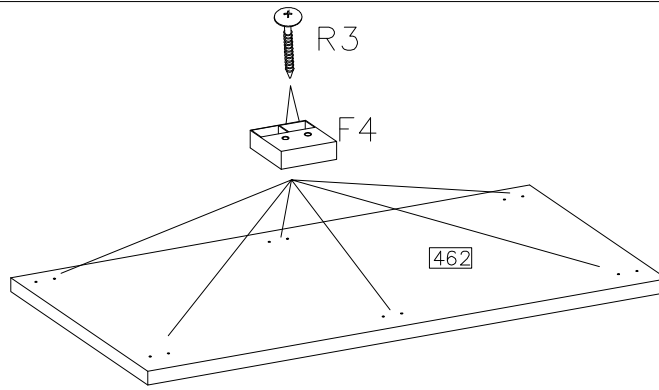

MODENA DOŁEK REGAŁ

6

#	ART. NR	QUANTITY
1	461	1
2	462	1
3	161	1
4	162	1
5	261	1
6	061	1
7	661	1
8	662	1

 D1	 C	 A	 E	 R3	 F4	 F10	 S2	 R2
12	12	18	12	12	6	30	2	4
 P1	 G6	 H4						
8	4	4						

1

4.0x35mm		
	R3	F4
12		6

2

D1
12

3

ø8x30mm		A
18		
ø15/12mm		C
H=0		H4
12		4

4

5

6

4.0x27mm R2 4	ø35/KR-0 G6 4
S2 2	ø4.0x16mm P1 8