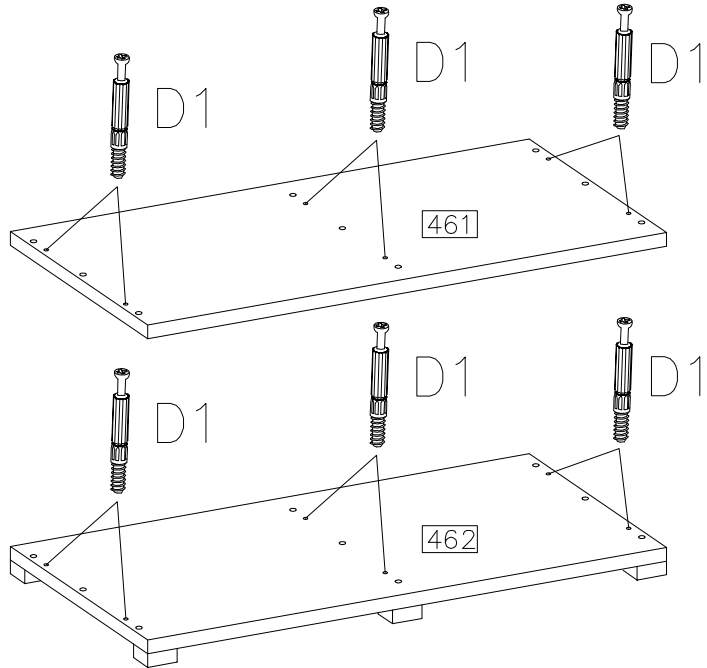

MODENA DOŁEK REGAŁ

6

#	ART. NR	QUANTITY
1	461	1
2	462	1
3	161	1
4	162	1
5	261	1
6	061	1
7	661	1
8	662	1

 D1	 C	 A	 E	 R3	 F4	 F10	 S2	 R2
12	12	18	12	12	6	30	2	4
 P1	 G6	 H4						
8	4	4						

1

4.0x35mm		
	R3	F4
12		6

2

D1
12

3

ø8x30mm		A
18		
ø15/12mm		C
H=0		H4
12		4

4

5

6

4.0x27mm R2 4	ø35/KR-0 G6 4
S2 2	ø4.0x16mm P1 8