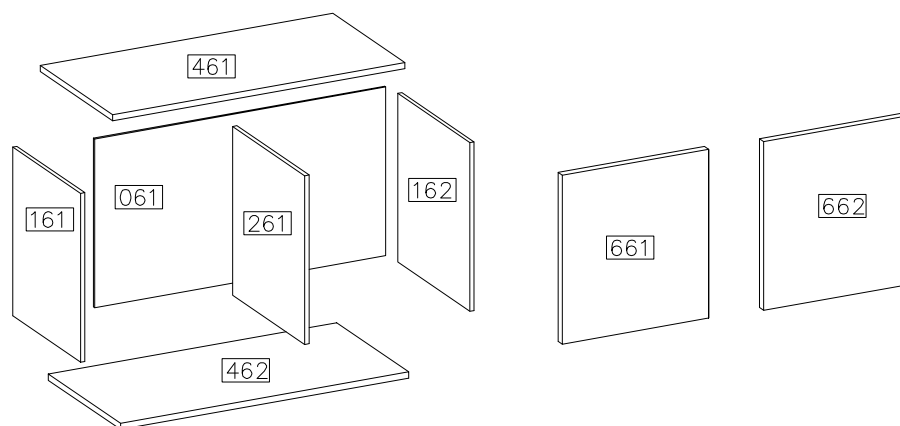

MODENA DOŁEK REGAŁ

6

#	ART. NR	QUANTITY
1	461	1
2	462	1
3	161	1
4	162	1
5	261	1
6	061	1
7	661	1
8	662	1

 D1	 C	 A	 E	 R3	 F4	 F10	 S2	 R2
12	12	18	12	12	6	30	2	4
 P1	 G6	 H4						
8	4	4						

1

4.0x35mm		
	R3	F4
12		6

2

D1
12

3

ø8x30mm		A
18		
ø15/12mm		C
H=0		H4
12		4

4

5

6

4.0x27mm R2 4	ø35/KR-0 G6 4
S2 2	ø4.0x16mm P1 8