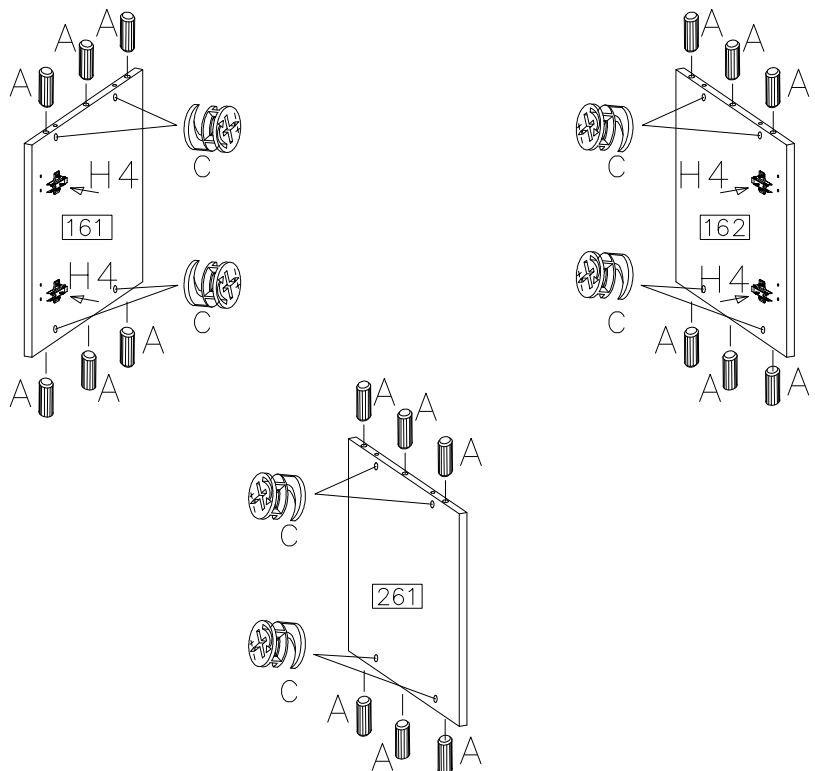

MODENA DOŁEK REGAŁ

6

#	ART. NR	QUANTITY
1	461	1
2	462	1
3	161	1
4	162	1
5	261	1
6	061	1
7	661	1
8	662	1

 D1	 C	 A	 E	 R3	 F4	 F10	 S2	 R2
12	12	18	12	12	6	30	2	4
 P1	 G6	 H4						
8	4	4						

1

4.0x35mm		
	R3	F4
12		6

2

D1
12

3

ø8x30mm		A
18		
ø15/12mm		C
H=0		H4
12		4

4

5

6

4.0x27mm R2 4	ø35/KR-0 G6 4
S2 2	ø4.0x16mm P1 8