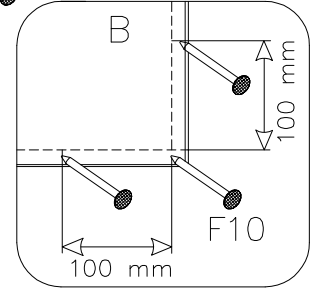

MODENA DOŁEK REGAŁ

6

#	ART. NR	QUANTITY
1	461	1
2	462	1
3	161	1
4	162	1
5	261	1
6	061	1
7	661	1
8	662	1

 D1	 C	 A	 E	 R3	 F4	 F10	 S2	 R2
12	12	18	12	12	6	30	2	4
 P1	 G6	 H4						
8	4	4						

1

4.0x35mm		
	R3	F4
12		6

2

D1
12

3

ø8x30mm		A
18		
ø15/12mm		C
H=0		H4
12		4

4

5

6

4.0x27mm R2 4	ø35/KR-0 G6 4
S2 2	ø4.0x16mm P1 8