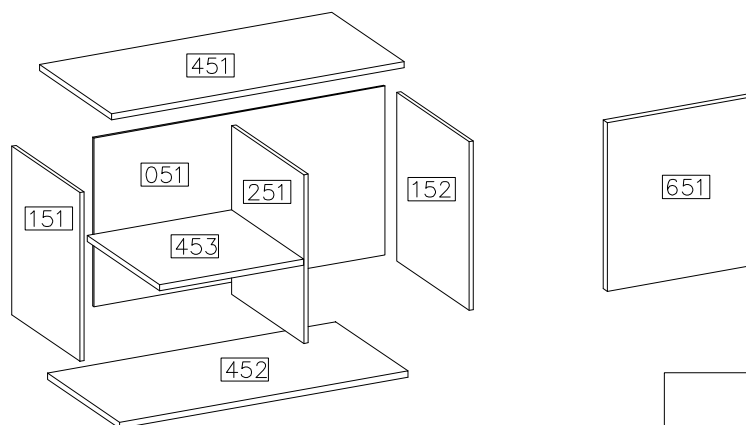

# MODENA DOŁEK RTV

5

#	ART. NR	QUANTITY
1	451	1
2	452	1
3	453	1
4	151	1
5	152	1
6	251	1
7	051	1
8	651	1
9	751	1
10	301	2
11	305	1
12	050	1

D1	C	A	E	R3	F4	F10	S2	R2
16	16	32	16	12	6	40	2	4
P1	G6	H4	PR	O11	P2			
8	2	2	1KPL	1	4			

1

4.0x35mm		
	R3	F4
12		6

2

	D1
12	

3

		ø8x30mm
D1	A	
4	24	
		H=0
ø15/12mm	H4	
C		
16	2	

9

	4.0x27mm R2
1	2

10

L-350 	ø4.0x16mm P1
PR	P1
1KPL	4

11

4.0x27mm R2	ø35/KR-0 G6
2	2
S2	ø4.0x16mm P1
1	4

12