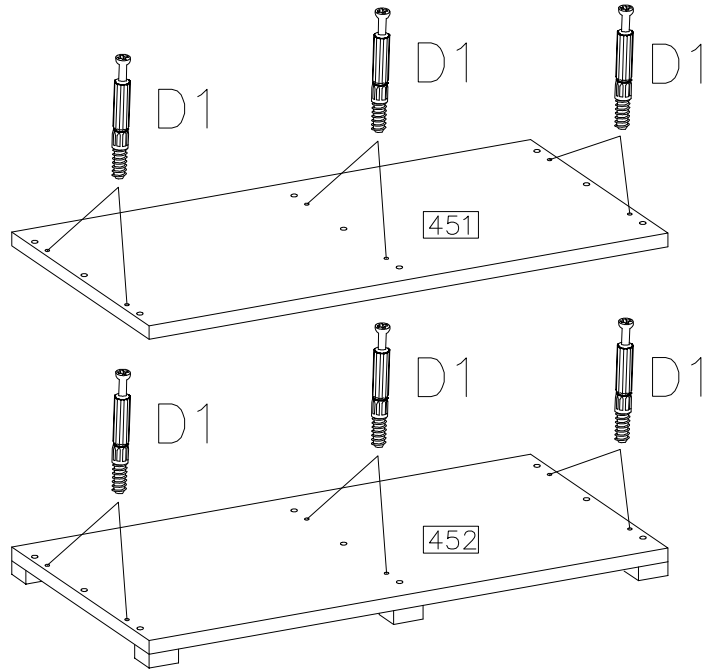

# MODENA DOŁEK RTV

5

#	ART. NR	QUANTITY
1	451	1
2	452	1
3	453	1
4	151	1
5	152	1
6	251	1
7	051	1
8	651	1
9	751	1
10	301	2
11	305	1
12	050	1

D1	C	A	E	R3	F4	F10	S2	R2
16	16	32	16	12	6	40	2	4
P1	G6	H4	PR	O11	P2			
8	2	2	1KPL	1	4			

1

4.0x35mm		
	R3	F4
12		6

2

	D1
12	

3

		ø8x30mm
D1	A	
4	24	
		H=0
ø15/12mm	H4	
C		
16	2	

9

	4.0x27mm R2
1	2

10

L-350 	ø4.0x16mm P1
PR	P1
1KPL	4

11

4.0x27mm R2	ø35/KR-0 G6
2	2
S2	ø4.0x16mm P1
1	4

12