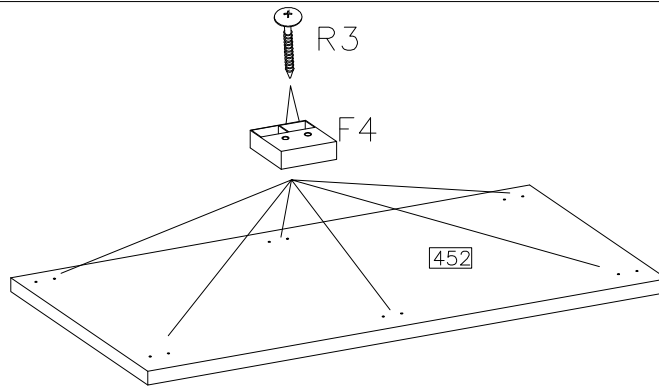

# MODENA DOŁEK RTV

5

#	ART. NR	QUANTITY
1	451	1
2	452	1
3	453	1
4	151	1
5	152	1
6	251	1
7	051	1
8	651	1
9	751	1
10	301	2
11	305	1
12	050	1

D1	C	A	E	R3	F4	F10	S2	R2
16	16	32	16	12	6	40	2	4
P1	G6	H4	PR	O11	P2			
8	2	2	1KPL	1	4			

1

4.0x35mm		
	R3	F4
12		6

2

	D1
12	

3

		ø8x30mm
D1	A	
4	24	
		H=0
ø15/12mm	H4	
C		
16	2	

9

	4.0x27mm R2
1	2

10

L-350 	ø4.0x16mm P1
PR	P1
1KPL	4

11

4.0x27mm R2	ø35/KR-0 G6
2	2
S2	ø4.0x16mm P1
1	4

12