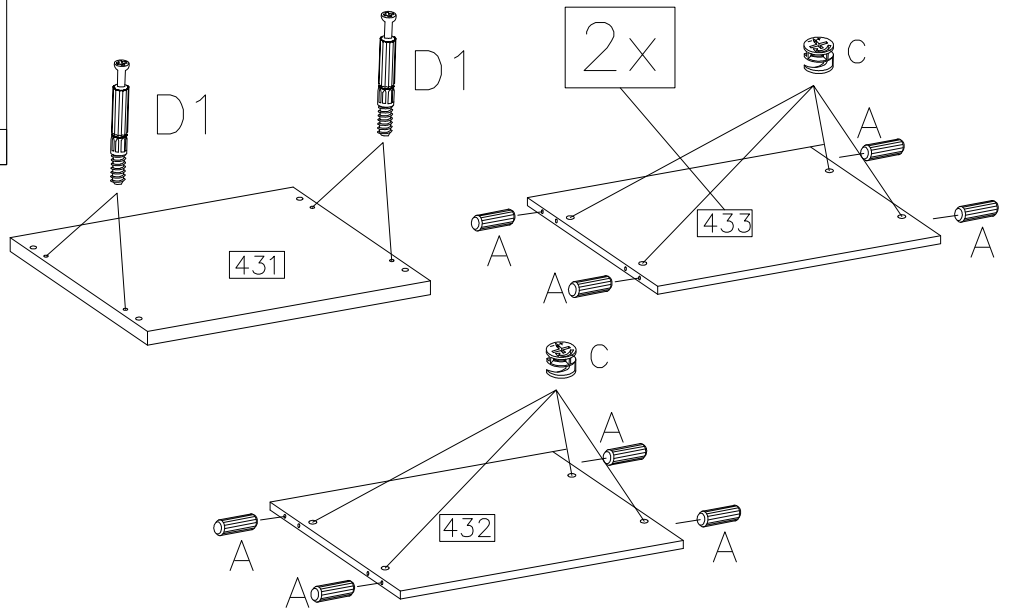

MODENA WITRYNA

3

#	ART. NR	QUANTITY
1	431	1
2	432	1
3	433	2
4	131	1
5	132	1
6	531	1
7	330	1
8	031	1
9	631	1

	ø15/12mm 		ø8x30mm 	H=0 	ø35/KR-0 	ø4.0x16mm
D1	C	E	A	H4	G6	P1
16	16	16	18	3	3	16
F10	B2	J4	U			
30	2	4	6			

1

 A	 C	 D1
12	12	4

2

 D1	 C
12	4
 H4	 A
3	4
 J4	
4	

3

 E
12

4

5