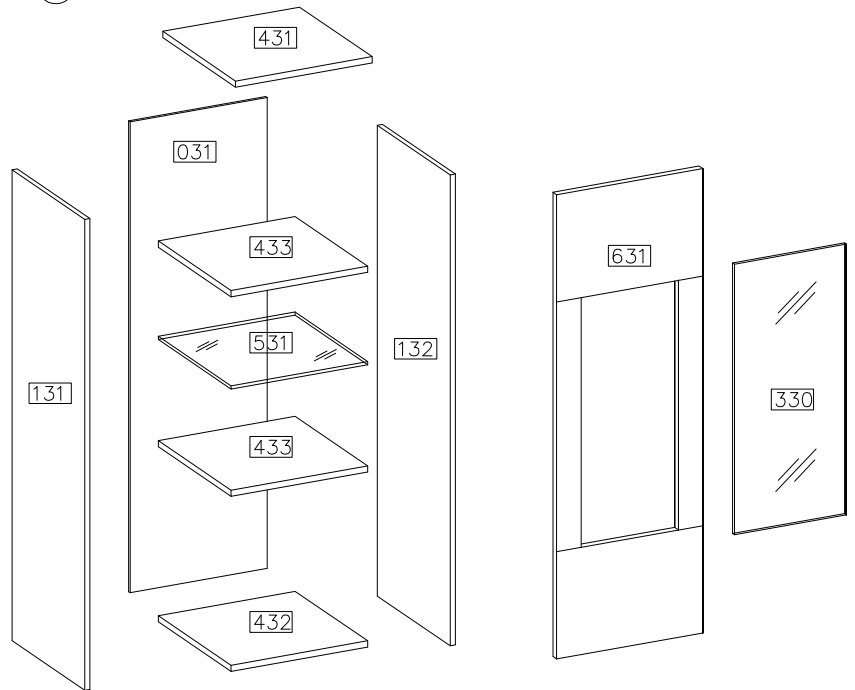

MODENA WITRYNA

3

#	ART. NR	QUANTITY
1	431	1
2	432	1
3	433	2
4	131	1
5	132	1
6	531	1
7	330	1
8	031	1
9	631	1

	ø15/12mm 		ø8x30mm 	H=0 	ø35/KR-0 	ø4.0x16mm
D1	C	E	A	H4	G6	P1
16	16	16	18	3	3	16
F10	B2	J4	U			
30	2	4	6			

1

 A	 C	 D1
12	12	4

2

 D1	 C
12	4
 H4	 A
3	4
 J4	
4	

3

 E
12

4

5