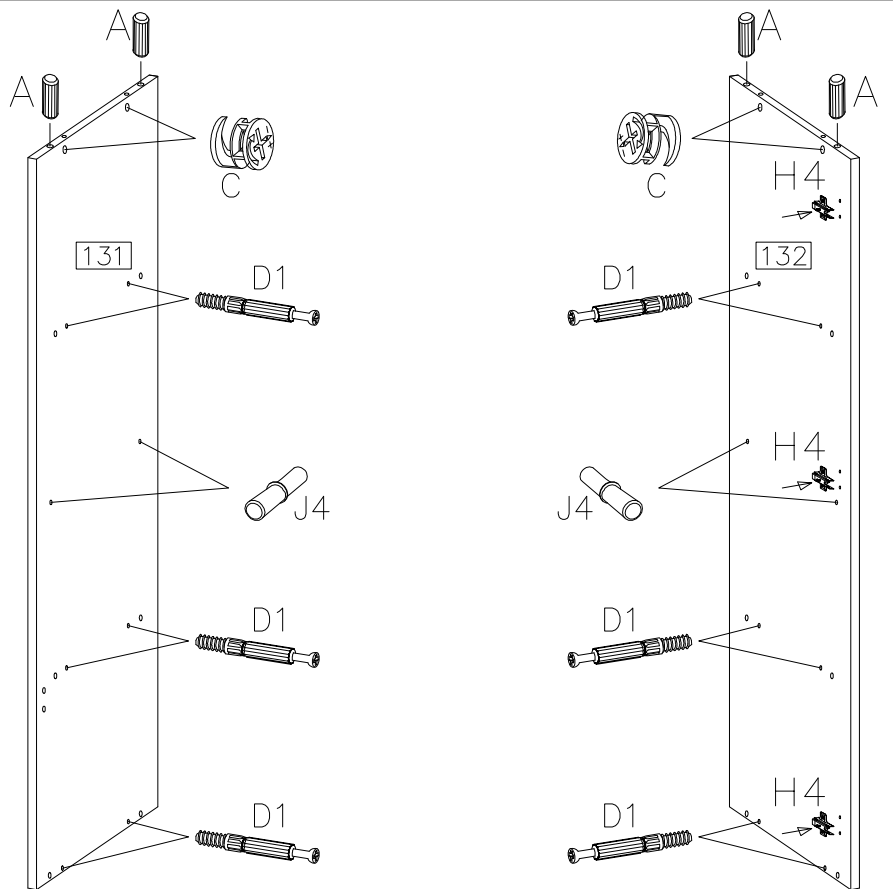

MODENA WITRYNA

3

#	ART. NR	QUANTITY
1	431	1
2	432	1
3	433	2
4	131	1
5	132	1
6	531	1
7	330	1
8	031	1
9	631	1

	ø15/12mm 		ø8x30mm 	H=0 	ø35/KR-0 	ø4.0x16mm
D1	C	E	A	H4	G6	P1
16	16	16	18	3	3	16
F10	B2	J4	U			
30	2	4	6			

1

 A	 C	 D1
12	12	4

2

 D1	 C
12	4
 H4	 A
3	4
 J4	
4	

3

 E
12

4

5