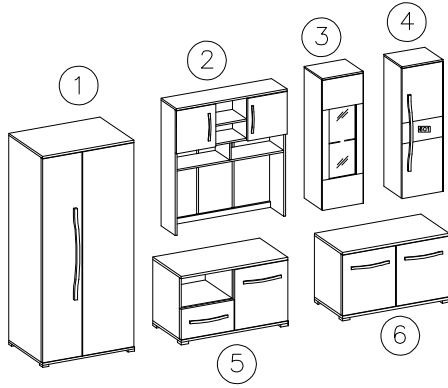

MODENA WITRYNA

3

#	ART. NR	QUANTITY
1	431	1
2	432	1
3	433	2
4	131	1
5	132	1
6	531	1
7	330	1
8	031	1
9	631	1

	ø15/12mm 		ø8x30mm 	H=0 	ø35/KR-0 	ø4.0x16mm
D1	C	E	A	H4	G6	P1
16	16	16	18	3	3	16
F10	B2	J4	U			
30	2	4	6			