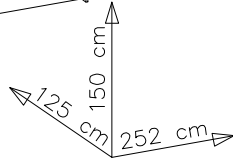

# MARCINEK

#	ART. NR	QUANTITY
1	430	3
2	431	1
3	435	3
4	111	1
5	112	1
6	120	1
7	705	4
8	320	8
9	325	4
10	060	4

 D1	 C	 E	 A	 P1	 F1
40	40	40	70	16	6
 F10	 P2	 PR	 J5		
40	16	4 KPL	6		

1

L-350 			3.5x13mm 
PR	D1	F1	P2
4 KPL	24	6	16

2

∅8x30 	∅15/12 
A	C
38	24

3

4

VERSION R

5

VERSION R

VERSION L

6

 A	 C	 D1
32	8	16

4x

7

 F10	 C
40	8

4x

8

 L-350 PR	 ø4.0x16mm P1
4KPL	16