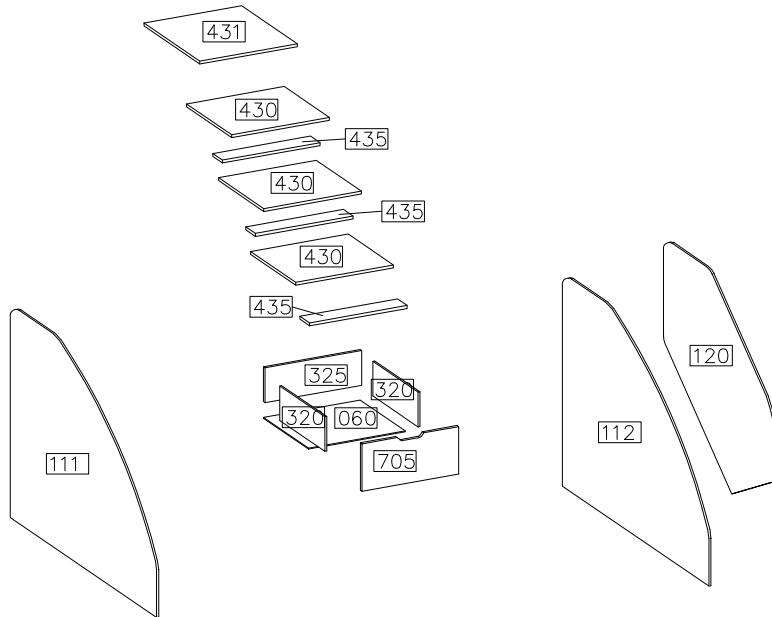

# MARCINEK

#	ART. NR	QUANTITY
1	430	3
2	431	1
3	435	3
4	111	1
5	112	1
6	120	1
7	705	4
8	320	8
9	325	4
10	060	4

 D1	 C	 E	 A	 P1	 F1
40	40	40	70	16	6
 F10	 P2	 PR	 J5		
40	16	4 KPL	6		

1

L-350 			3.5x13mm 
PR	D1	F1	P2
4 KPL	24	6	16

2

∅8x30 	∅15/12 
A	C
38	24

3

4

VERSION R

5

VERSION R

VERSION L

6

 A	 C	 D1
32	8	16

4x

7

 F10	 C
40	8

4x

8

 L-350 PR	 ø4.0x16mm P1
4KPL	16

4x