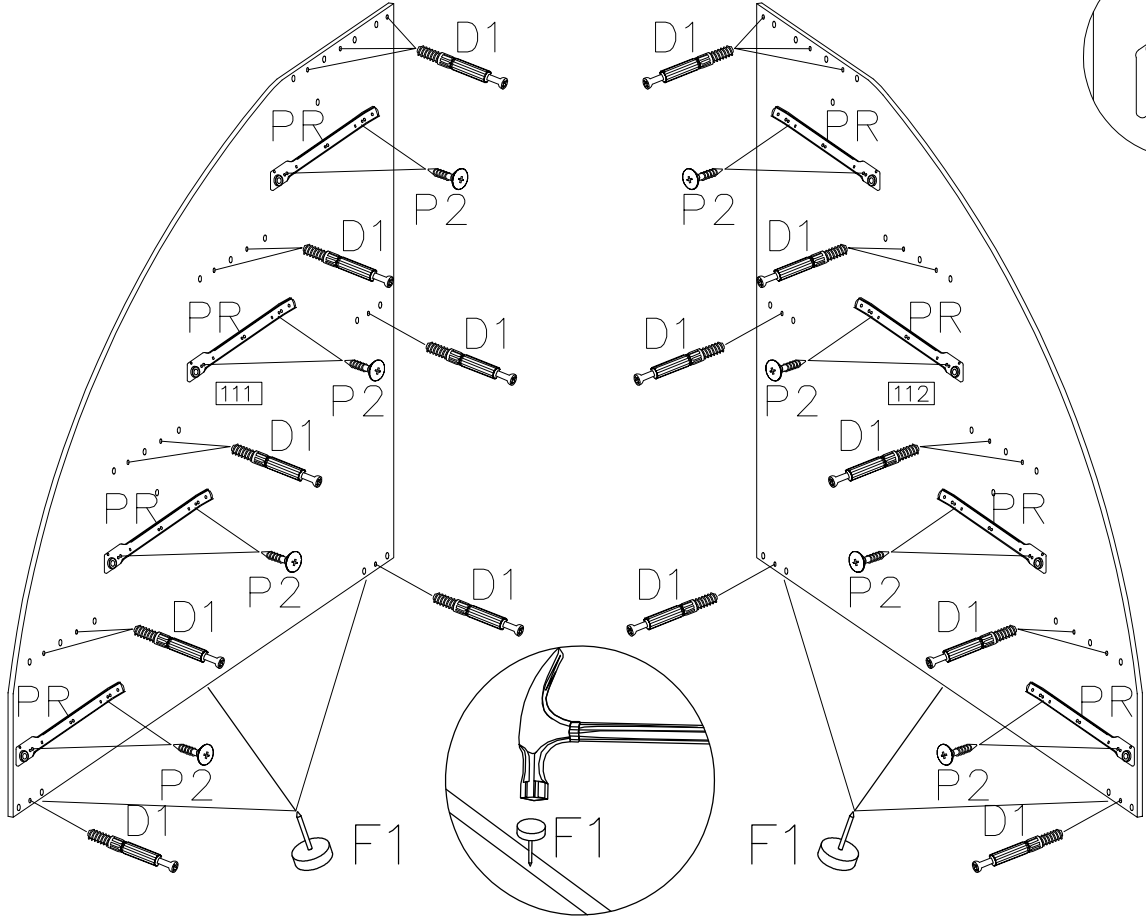

# MARCINEK

#	ART. NR	QUANTITY
1	430	3
2	431	1
3	435	3
4	111	1
5	112	1
6	120	1
7	705	4
8	320	8
9	325	4
10	060	4

 D1	 C	 E	 A	 P1	 F1
40	40	40	70	16	6
 F10	 P2	 PR	 J5		
40	16	4 KPL	6		

1

L-350 			3.5x13mm 
PR	D1	F1	P2
4 KPL	24	6	16

2

∅8x30 	∅15/12 
A	C
38	24

3

4

VERSION R

5

VERSION R

VERSION L

6

 A	 C	 D1
32	8	16

4x

7

 F10	 C
40	8

4x

8

 L-350 PR	 ø4.0x16mm P1
4KPL	16

4x