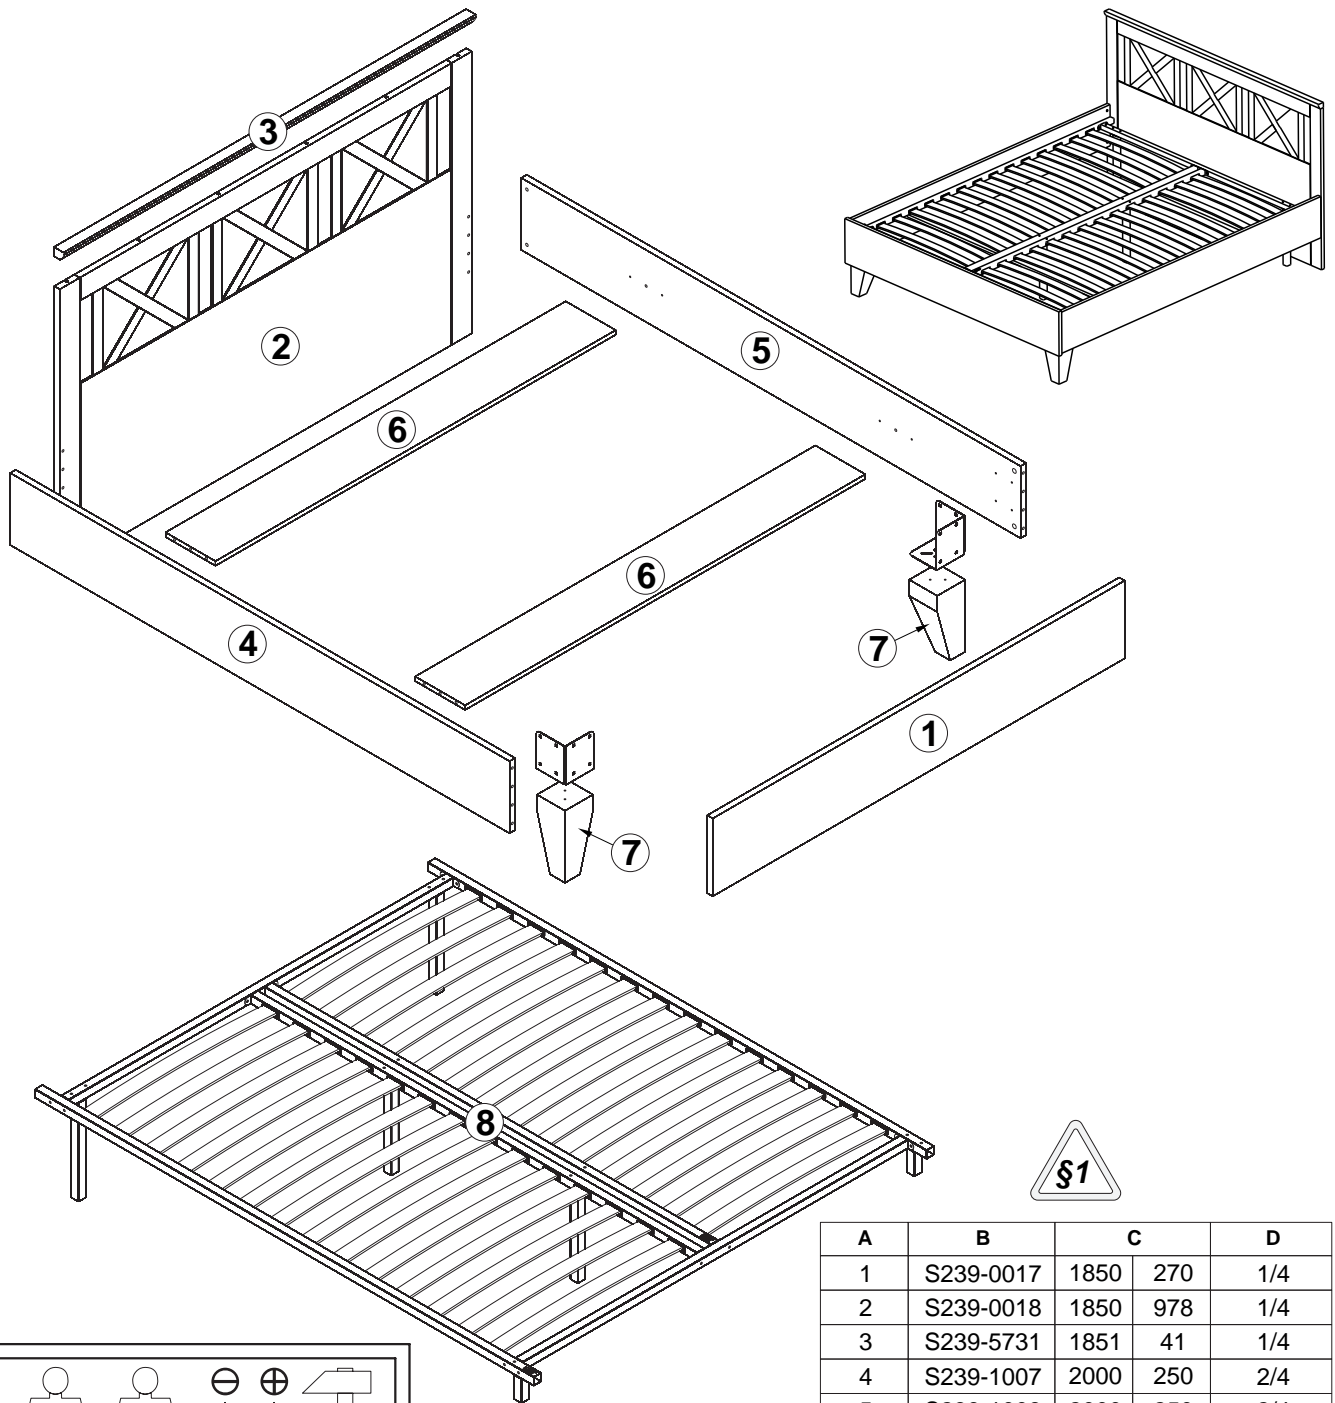

/

/ Tina

/

/ Bed LOZ/180 (

)

A	B	C		D
1	S239-0017	1850	270	1/4
2	S239-0018	1850	978	1/4
3	S239-5731	1851	41	1/4
4	S239-1007	2000	250	2/4
5	S239-1008	2000	250	2/4
6	S239-1021	1803	200	2/4
7	k120/1	250	112	3/4
8		1800	2000	4/4

16x

φ6.3x16 mm e7

4x

φ6.3x30 mm e23

12x

φ8x30 mm f1

3x

k1

2x

115x115x135 mm n59

8x

φ15x12mm #16 r1

4x

φ15x15mm #22 r3

12x

20/9 r16

2x

ø16 s2

1x

z1

1 

2

3