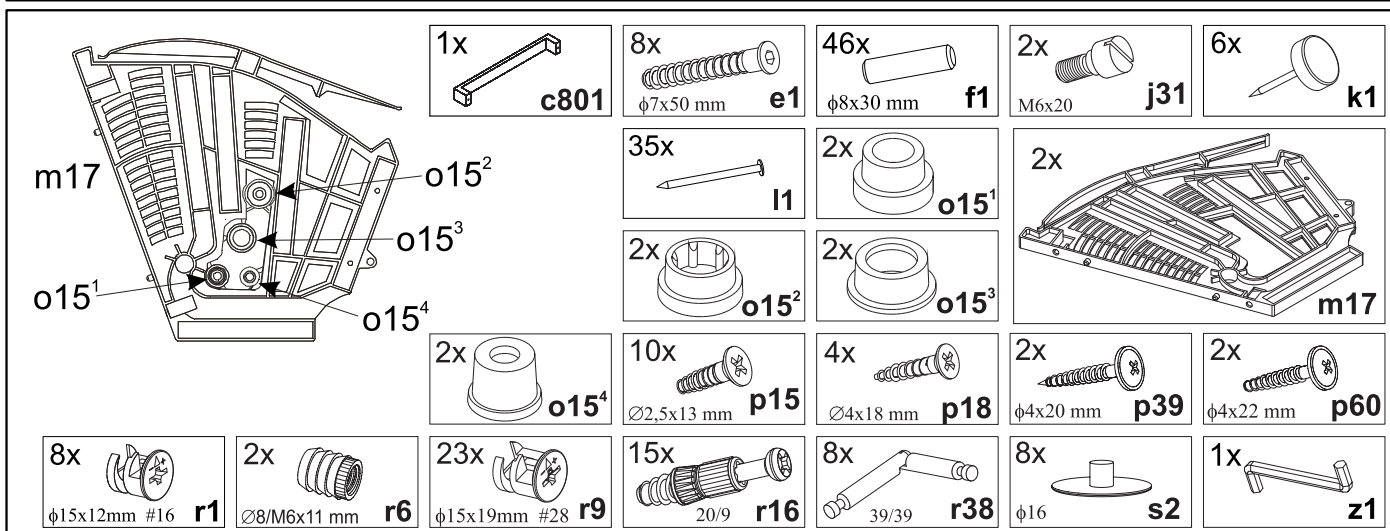

Марсель / Marseille Тумба для взуття / Тумба для обуви / Shoe cabinet 1D

	A	B	C	D
1	MS1-119	434	324	1/4
2	MS1-120	493	324	1/4
3	MS1-121	493	324	1/4
4	MS1-210	958	370	2/4
5	MS1-211	913	348	2/4
6	MS1-5523	369	60	3/4
7	MS1-5524	369	60	3/4
8	MS1-5525	957	60	3/4
9	MS1-547	250	60	3/4
10	MS1-548	250	60	3/4

	A	B	C	D
11	MS1-5526	369,5	60	3/4
12	MS1-5527	369,5	60	3/4
13	MS1-406	749	110	1/4
14	MS1-405	749	110	1/4
15	MS1-912	904	260	1/4
16	LH-876	876	14	1/4
17	MS1-5521	434	68	1/4
18	MS1-5522	434	68	1/4
19	MS1-010	417	768	4/4

1 

2

3

4

5

6

7

8