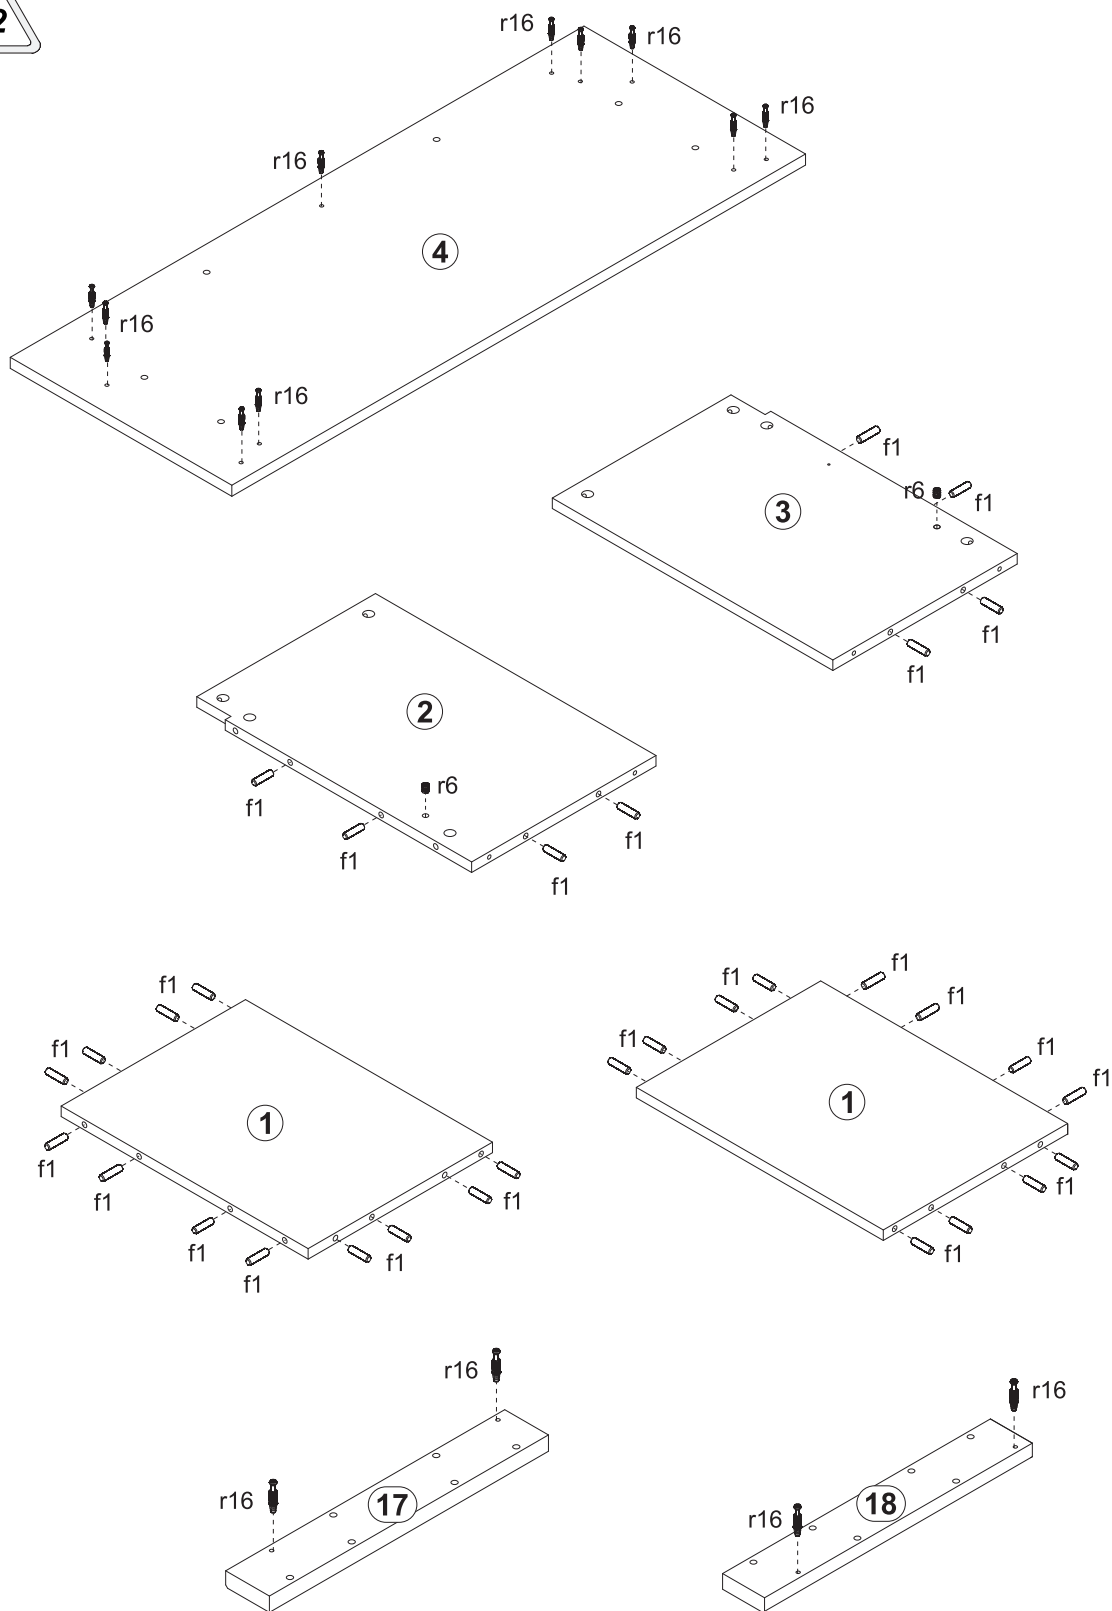

Марсель / Marseille Тумба для взуття / Тумба для обуви / Shoe cabinet 1D

	A	B	C	D
1	MS1-119	434	324	1/4
2	MS1-120	493	324	1/4
3	MS1-121	493	324	1/4
4	MS1-210	958	370	2/4
5	MS1-211	913	348	2/4
6	MS1-5523	369	60	3/4
7	MS1-5524	369	60	3/4
8	MS1-5525	957	60	3/4
9	MS1-547	250	60	3/4
10	MS1-548	250	60	3/4

	A	B	C	D
11	MS1-5526	369,5	60	3/4
12	MS1-5527	369,5	60	3/4
13	MS1-406	749	110	1/4
14	MS1-405	749	110	1/4
15	MS1-912	904	260	1/4
16	LH-876	876	14	1/4
17	MS1-5521	434	68	1/4
18	MS1-5522	434	68	1/4
19	MS1-010	417	768	4/4

1 

2

3

4

5

6

7

8

9

10

11

12