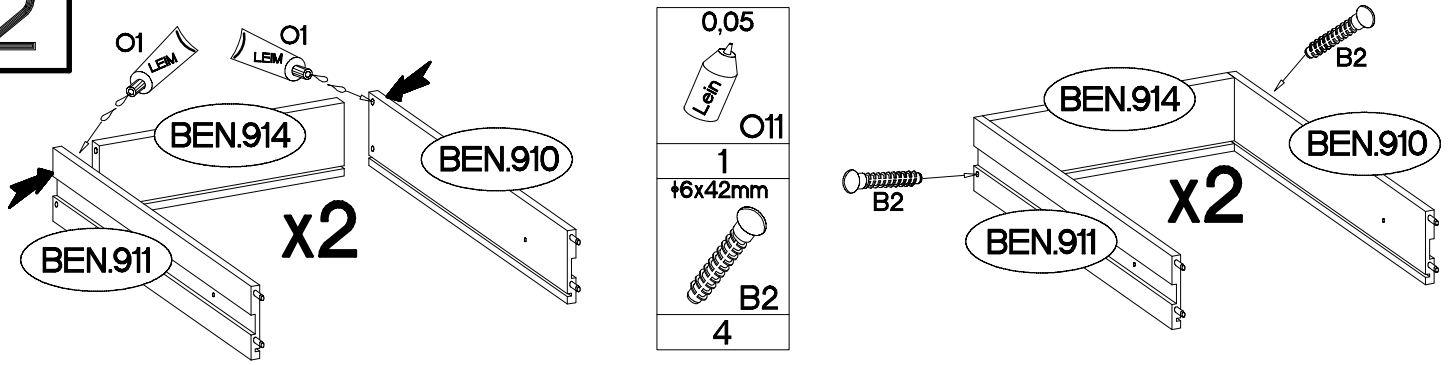

BONANZA 10

ARWH 10

	+8x40mm A5	0,05 Lein O11	+6,3x13mm M2	27/310mm I4	+6x42mm B2	M4x9mm U1	
	8	1	8	2	4	4	
+15/12mm C	L=20mm D2	+8x30mm A	 E	 F13	+4.0x16mm P1	M4x22mm U	L=32mm S11
30	30	36	30	4	12	4	2

ISM-BEN-05

BEN.204 =  max. 10kg

Coli	Ersatzteil Nummer	Dimension
1/1	BEN.204	1000x700x18 x2
	BEN.107	257x763x16 x3
	BEN.610	326x349x2,5 x2
	BEN.713	400x189x16 x2
	BEN.913	1000x50x50 x4
	BEN.910	330x100x12 x2
	BEN.911	330x100x12 x2
	BEN.914	339x100x12 x2

1

2

3

4

#15/12mm  C 12	L=20mm  D2 18	 F13 4	#4.0x16mm  P1 12
---	--	--	---

5

 C 18	 D2 12	 A 24	 M2 8	 I4 2	 A5 8
--------------------	---------------------	--------------------	--------------------	--------------------	--------------------