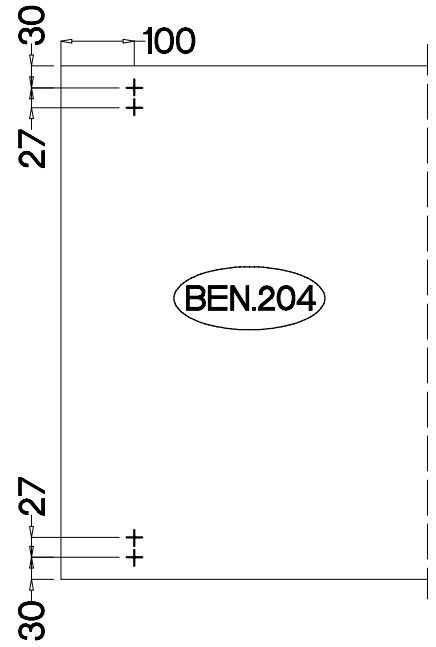

BONANZA 10

ARWH 10

	+8x40mm A5	0,05 Lein O11	+6,3x13mm M2	27/310mm I4	+6x42mm B2	M4x9mm U1	
	8	1	8	2	4	4	
+15/12mm C	L=20mm D2	+8x30mm A	 E	 F13	+4.0x16mm P1	M4x22mm U	L=32mm S11
30	30	36	30	4	12	4	2

ISM-BEN-05

BEN.204 =  max. 10kg

Coli	Ersatzteil Nummer	Dimension
1/1	BEN.204	1000x700x18 x2
	BEN.107	257x763x16 x3
	BEN.610	326x349x2,5 x2
	BEN.713	400x189x16 x2
	BEN.913	1000x50x50 x4
	BEN.910	330x100x12 x2
	BEN.911	330x100x12 x2
	BEN.914	339x100x12 x2

1

2

3

4

#15/12mm  C 12	L=20mm  D2 18	 F13 4	#4.0x16mm  P1 12
---	--	--	---

5

 C 18	 D2 12	 A 24	 M2 8	 I4 2	 A5 8
--------------------	---------------------	--------------------	--------------------	--------------------	--------------------

6

7

8

9

10

M4x22mm  U 4	L=32mm  S11 2	M4x9mm  U1 4
---	--	---