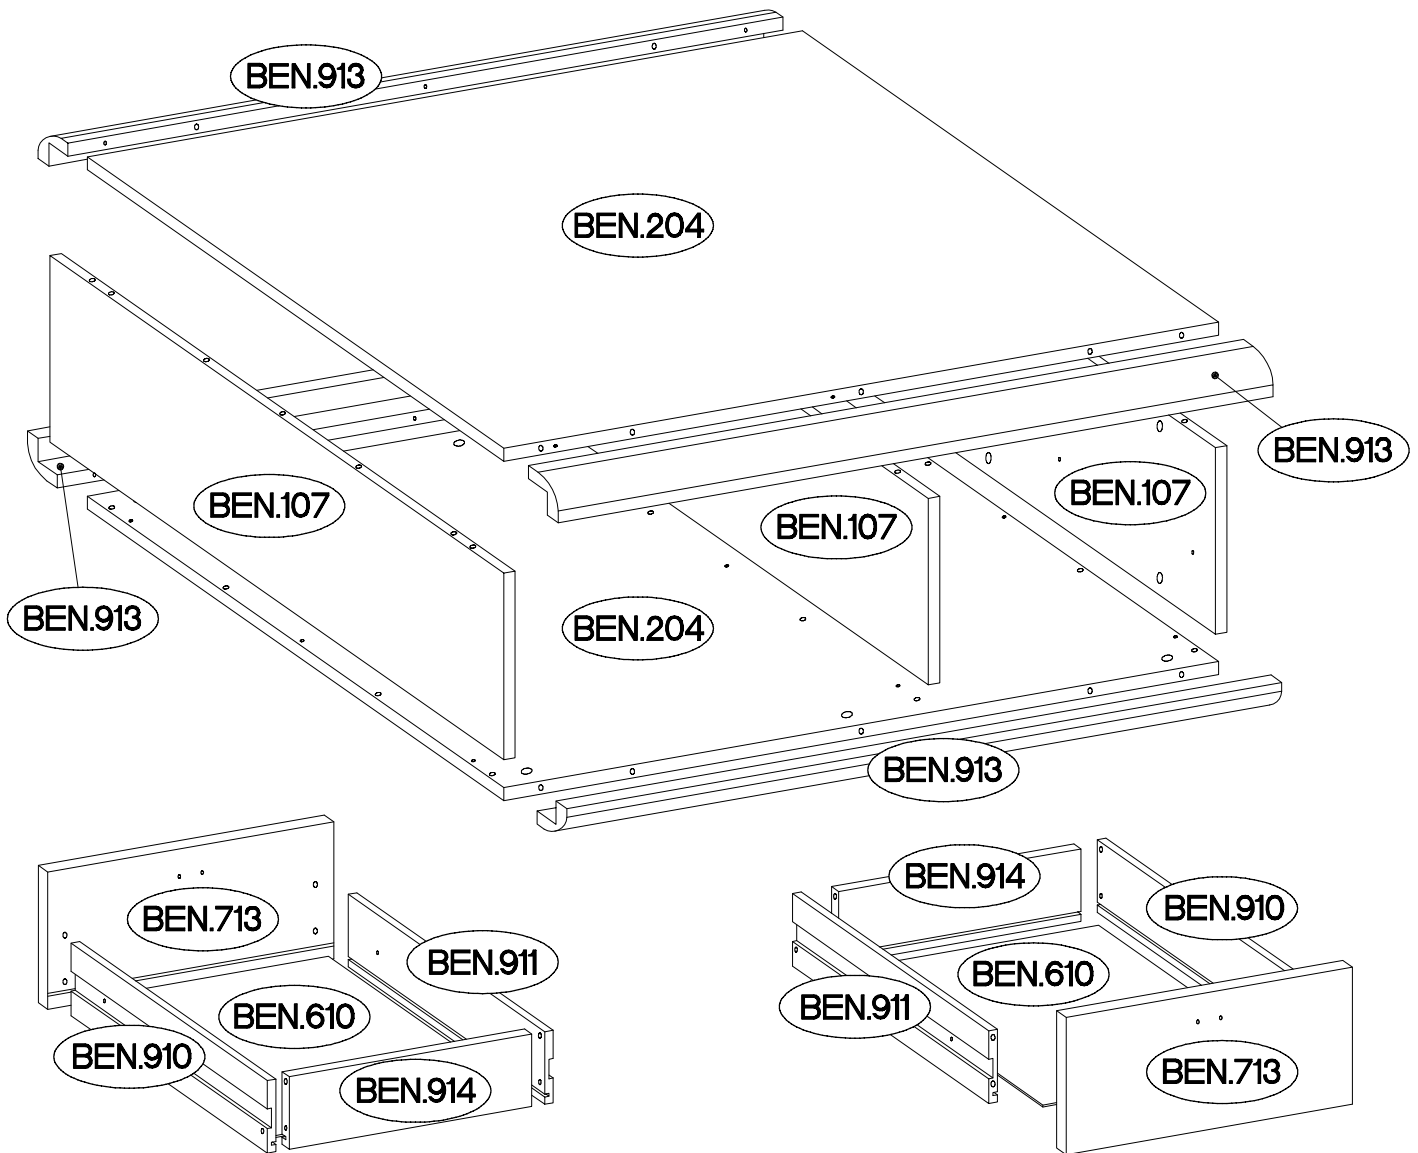

BONANZA 10

ARWH 10

	+8x40mm A5	0,05 Lein O11	+6,3x13mm M2	27/310mm I4	+6x42mm B2	M4x9mm U1	
	8	1	8	2	4	4	
+15/12mm C	L=20mm D2	+8x30mm A	 E	 F13	+4.0x16mm P1	M4x22mm U	L=32mm S11
30	30	36	30	4	12	4	2

ISM-BEN-05

BEN.204 =  max. 10kg

Coli	Ersatzteil Nummer	Dimension
1/1	BEN.204	1000x700x18 x2
	BEN.107	257x763x16 x3
	BEN.610	326x349x2,5 x2
	BEN.713	400x189x16 x2
	BEN.913	1000x50x50 x4
	BEN.910	330x100x12 x2
	BEN.911	330x100x12 x2
	BEN.914	339x100x12 x2

1

2

3

4

#15/12mm  C 12	L=20mm  D2 18	 F13 4	#4.0x16mm  P1 12
---	--	--	---

5

 C 18	 D2 12	 A 24	 M2 8	 I4 2	 A5 8
--------------------	---------------------	--------------------	--------------------	--------------------	--------------------

6

7

8

9

10

M4x22mm  U 4	L=32mm  S11 2	M4x9mm  U1 4
---	--	---