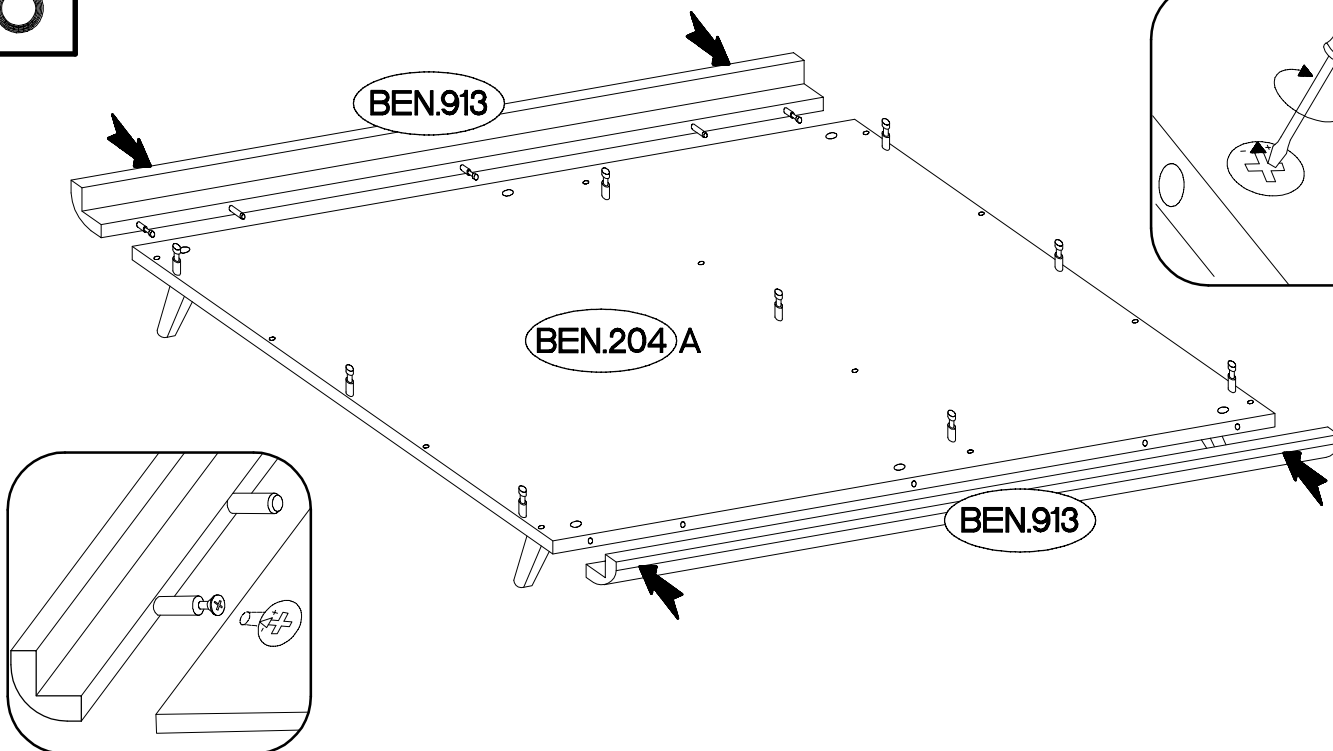

BONANZA 10

ARWH 10

	+8x40mm A5	0,05 Lein O11	+6,3x13mm M2	27/310mm I4	+6x42mm B2	M4x9mm U1	
	8	1	8	2	4	4	
+15/12mm C	L=20mm D2	+8x30mm A	 E	 F13	+4.0x16mm P1	M4x22mm U	L=32mm S11
30	30	36	30	4	12	4	2

ISM-BEN-05

BEN.204 =  max. 10kg

Coli	Ersatzteil Nummer	Dimension
1/1	BEN.204	1000x700x18 x2
	BEN.107	257x763x16 x3
	BEN.610	326x349x2,5 x2
	BEN.713	400x189x16 x2
	BEN.913	1000x50x50 x4
	BEN.910	330x100x12 x2
	BEN.911	330x100x12 x2
	BEN.914	339x100x12 x2

1

2

3

4

#15/12mm  C 12	L=20mm  D2 18	 F13 4	#4.0x16mm  P1 12
---	--	--	---

5

 C 18	 D2 12	 A 24	 M2 8	 I4 2	 A5 8
--------------------	---------------------	--------------------	--------------------	--------------------	--------------------

6

7

8

9

10

M4x22mm  U 4	L=32mm  S11 2	M4x9mm  U1 4
---	--	---