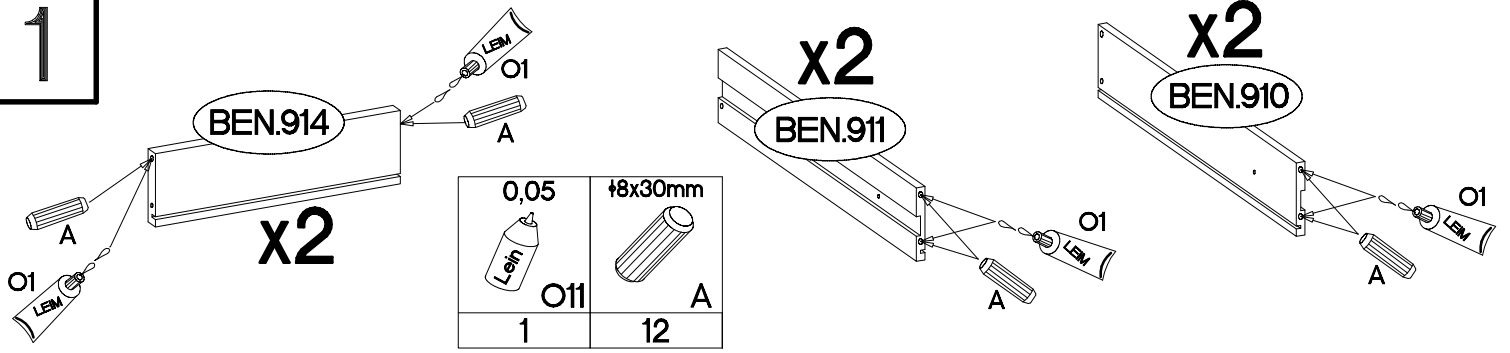

BONANZA 10

ARWH 10

	+8x40mm A5	0,05 Lein O11	+6,3x13mm M2	27/310mm I4	+6x42mm B2	M4x9mm U1	
	8	1	8	2	4	4	
+15/12mm C	L=20mm D2	+8x30mm A	 E	 F13	+4.0x16mm P1	M4x22mm U	L=32mm S11
30	30	36	30	4	12	4	2

ISM-BEN-05

BEN.204 =  max. 10kg

Coli	Ersatzteil Nummer	Dimension
1/1	BEN.204	1000x700x18 x2
	BEN.107	257x763x16 x3
	BEN.610	326x349x2,5 x2
	BEN.713	400x189x16 x2
	BEN.913	1000x50x50 x4
	BEN.910	330x100x12 x2
	BEN.911	330x100x12 x2
	BEN.914	339x100x12 x2

1

2

3

4

#15/12mm  C 12	L=20mm  D2 18	 F13 4	#4.0x16mm  P1 12
---	--	--	---

5

 C 18	 D2 12	 A 24	 M2 8	 I4 2	 A5 8
--------------------	---------------------	--------------------	--------------------	--------------------	--------------------