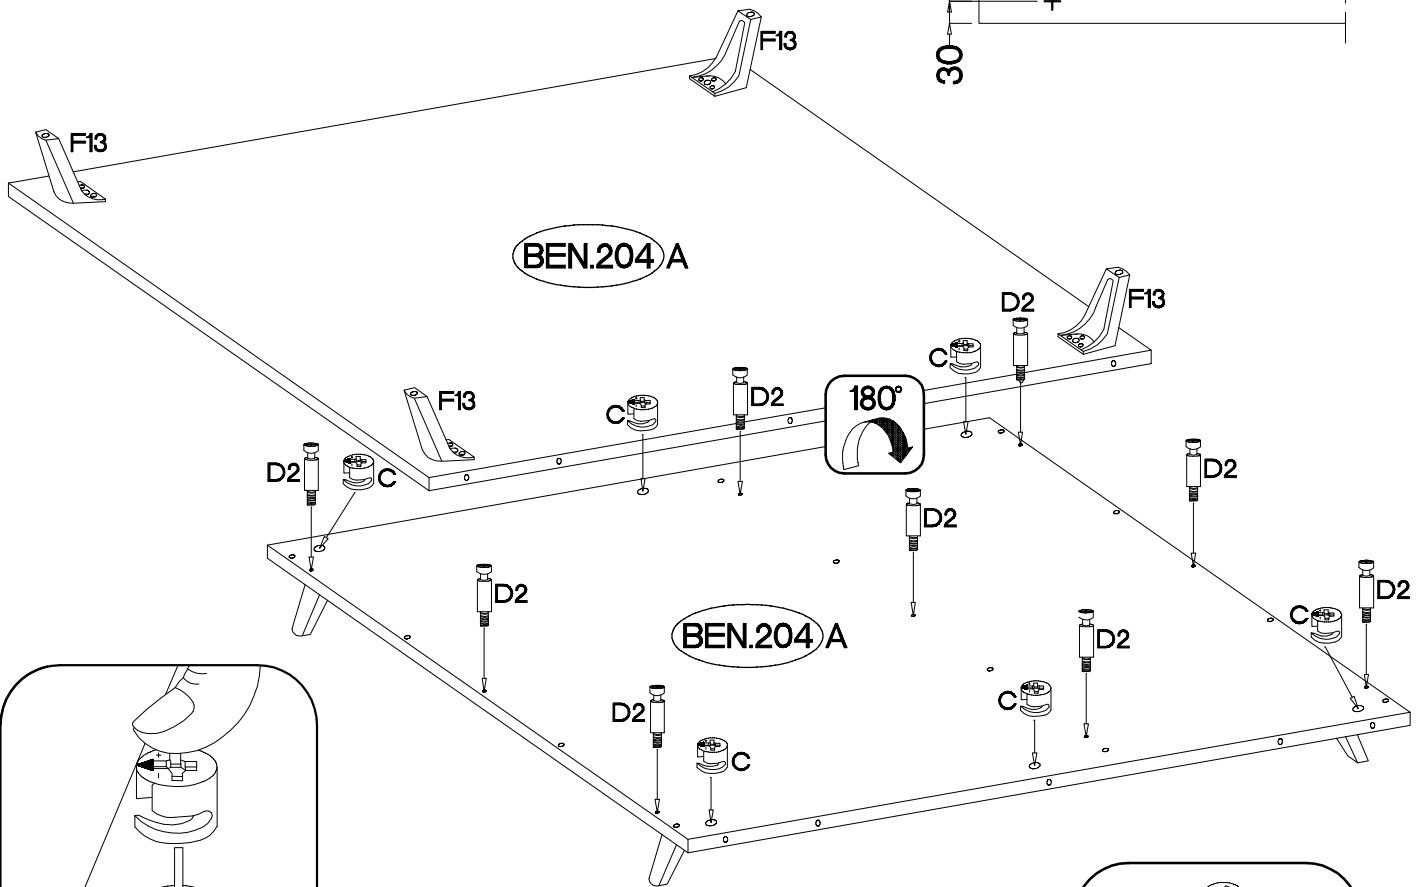

BONANZA 10

ARWH 10

	+8x40mm A5	0,05 Lein O11	+6,3x13mm M2	27/310mm I4	+6x42mm B2	M4x9mm U1	
	8	1	8	2	4	4	
+15/12mm C	L=20mm D2	+8x30mm A	 E	 F13	+4.0x16mm P1	M4x22mm U	L=32mm S11
30	30	36	30	4	12	4	2

ISM-BEN-05

BEN.204 =  max. 10kg

Coli	Ersatzteil Nummer	Dimension
1/1	BEN.204	1000x700x18 x2
	BEN.107	257x763x16 x3
	BEN.610	326x349x2,5 x2
	BEN.713	400x189x16 x2
	BEN.913	1000x50x50 x4
	BEN.910	330x100x12 x2
	BEN.911	330x100x12 x2
	BEN.914	339x100x12 x2

1

2

3

4

#15/12mm  C 12	L=20mm  D2 18	 F13 4	#4.0x16mm  P1 12
---	--	--	---

5

 C 18	 D2 12	 A 24	 M2 8	 I4 2	 A5 8
--------------------	---------------------	--------------------	--------------------	--------------------	--------------------

6

7

8

9

10

M4x22mm  U 4	L=32mm  S11 2	M4x9mm  U1 4
---	--	---