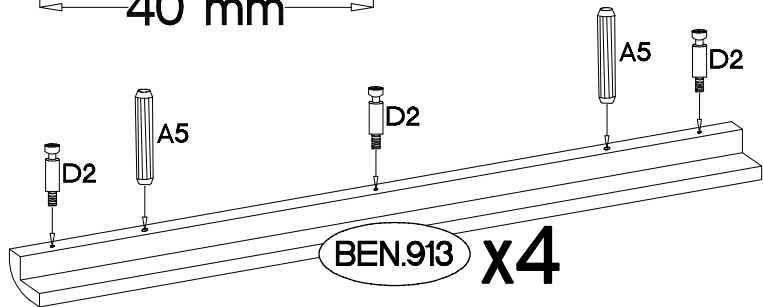

BONANZA 10

ARWH 10

	+8x40mm A5	0,05 Lein O11	+6,3x13mm M2	27/310mm I4	+6x42mm B2	M4x9mm U1	
	8	1	8	2	4	4	
+15/12mm C	L=20mm D2	+8x30mm A	 E	 F13	+4.0x16mm P1	M4x22mm U	L=32mm S11
30	30	36	30	4	12	4	2

ISM-BEN-05

BEN.204 =  max. 10kg

Coli	Ersatzteil Nummer	Dimension
1/1	BEN.204	1000x700x18 x2
	BEN.107	257x763x16 x3
	BEN.610	326x349x2,5 x2
	BEN.713	400x189x16 x2
	BEN.913	1000x50x50 x4
	BEN.910	330x100x12 x2
	BEN.911	330x100x12 x2
	BEN.914	339x100x12 x2

1

2

3

4

#15/12mm  C 12	L=20mm  D2 18	 F13 4	#4.0x16mm  P1 12
---	--	--	---

5

 C 18	 D2 12	 A 24	 M2 8	 I4 2	 A5 8
--------------------	---------------------	--------------------	--------------------	--------------------	--------------------

6

7

8

9

10

M4x22mm  U 4	L=32mm  S11 2	M4x9mm  U1 4
---	--	---