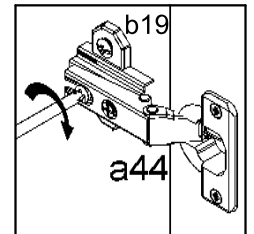

1 §2

2

3

4

II Пенал / Regat

A	B	C	D
1	ML1-101	1028	350 2/3
2	ML1-102	1028	350 2/3
3	ML1-201	650	350 2/3
4	ML1-202	650	350 2/3
5	ML1-304	617	344 2/3
6	ML1-901	1055	644 3/3
7	ML1-001-01	645	1055 3/3

5

6

7

8

9

Вітрина навісна права / Витрина навесная правая / Witryna wisząca prawa

A	B	C	D	
1	ML1-103	1028	350	2/3
2	ML1-104	1028	350	2/3
3	ML1-201	650	350	2/3
4	ML1-203	650	350	2/3
5	ML1-301	615	329	2/3
6	ML1-902	1055	644	3/3
7	ML1-003-01	645	1055	3/3
8	ML1-501	735	270	3/3

16

17

18

25 mm 64 mm

64 mm 25 mm

n14