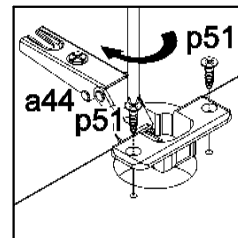

1 §2

2

3

4

II Пенал / Regat

A	B	C	D
1	ML1-101	1028	350 2/3
2	ML1-102	1028	350 2/3
3	ML1-201	650	350 2/3
4	ML1-202	650	350 2/3
5	ML1-304	617	344 2/3
6	ML1-901	1055	644 3/3
7	ML1-001-01	645	1055 3/3

5

6

7

8

9

Вітрина навісна права / Витрина навесная правая / Witryna wisząca prawa

A	B	C	D	
1	ML1-103	1028	350	2/3
2	ML1-104	1028	350	2/3
3	ML1-201	650	350	2/3
4	ML1-203	650	350	2/3
5	ML1-301	615	329	2/3
6	ML1-902	1055	644	3/3
7	ML1-003-01	645	1055	3/3
8	ML1-501	735	270	3/3

16

17

18

25 mm 64 mm

64 mm 25 mm

n14