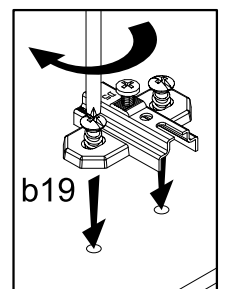

1 §2

2

3

4

II Пенал / Regat

A	B	C	D
1	ML1-101	1028	350 2/3
2	ML1-102	1028	350 2/3
3	ML1-201	650	350 2/3
4	ML1-202	650	350 2/3
5	ML1-304	617	344 2/3
6	ML1-901	1055	644 3/3
7	ML1-001-01	645	1055 3/3

5

6

7

8

9

Вітрина навісна права / Витрина навесная правая / Witryna wisząca prawa

A	B	C	D	
1	ML1-103	1028	350	2/3
2	ML1-104	1028	350	2/3
3	ML1-201	650	350	2/3
4	ML1-203	650	350	2/3
5	ML1-301	615	329	2/3
6	ML1-902	1055	644	3/3
7	ML1-003-01	645	1055	3/3
8	ML1-501	735	270	3/3

10

11

12

13

14

15

IV Полица / Полка / Półka

A	B	C	D
1	ML1-303	900	180
2	ML1-401	700	233

16

17

18

25 mm 64 mm

64 mm 25 mm

n14