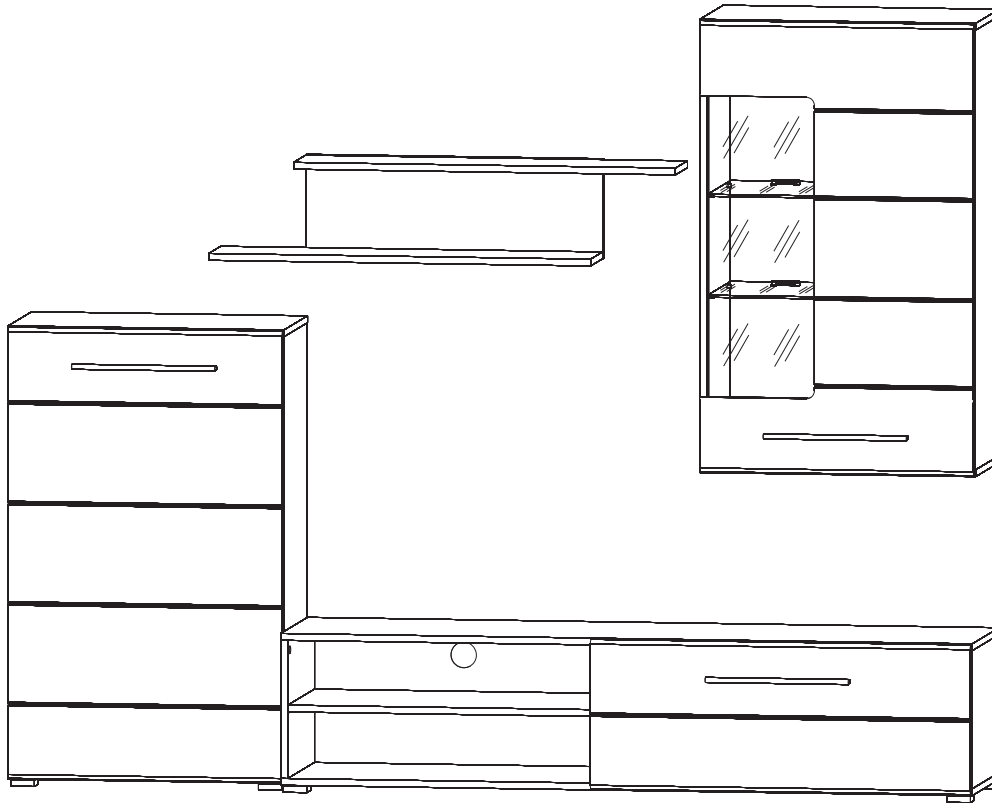

APOLENA NEW

2x K16 a43	6x K0 a44	8x b19	3x L 340 mm c520	12x φ5x17 mm d1	8x φ5x17 mm d3
26x φ7x50 mm e1	2x φ6,3x13 mm e2	4x φ5x11 mm e4	28x φ8x30 mm f1	2x g2	9x 56x56x20 mm k52
110x l1	7x 3 mm l3	1x m48	2x n2	2x 50x12x1,5 mm n3	2x n10
1x 81x21x15 mm n14	2x n122/1	4x silikon φ8x1,8mm o21	2x o43/1	1x o43/6	
4x φ3,5x13 mm p1	6x φ3,5x13 mm p5	9x φ4x30 mm p9	22x φ4x30 mm p21	16x φ3,5x15 mm p51	7x φ3x16 mm p52
4x φ3x10 mm p400	14x φ15x12mm #16 r1	14x 20/9 r16	4x s1	12x ø16 s2	1x z1

I Тумба PTB / Szafka RTV

A	B	C	D	A	B	C	D		
1	ML1-105	323	400	1/3	5	ML1-205	1630	400	1/3
2	ML1-106	323	400	1/3	6	ML1-302	713	398	1/3
3	ML1-107	323	400	1/3	7	ML1-903	1624	350	1/3
4	ML1-204	1630	400	1/3	8	ML1-002-01	895	350	3/3