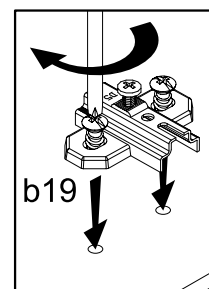

I Тумба PTB / Szafka RTV

A	B	C	D	A	B	C	D		
1	ML1-105	323	400	1/3	5	ML1-205	1630	400	1/3
2	ML1-106	323	400	1/3	6	ML1-302	713	398	1/3
3	ML1-107	323	400	1/3	7	ML1-903	1624	350	1/3
4	ML1-204	1630	400	1/3	8	ML1-002-01	895	350	3/3

1 §2

2

3

4

II Пенал / Regat

A	B	C	D
1	ML1-101	1028	350 2/3
2	ML1-102	1028	350 2/3
3	ML1-201	650	350 2/3
4	ML1-202	650	350 2/3
5	ML1-304	617	344 2/3
6	ML1-901	1055	644 3/3
7	ML1-001-01	645	1055 3/3

5

6

7

8

9

Вітрина навісна права / Витрина навесная правая / Witryna wisząca prawa

A	B	C	D	
1	ML1-103	1028	350	2/3
2	ML1-104	1028	350	2/3
3	ML1-201	650	350	2/3
4	ML1-203	650	350	2/3
5	ML1-301	615	329	2/3
6	ML1-902	1055	644	3/3
7	ML1-003-01	645	1055	3/3
8	ML1-501	735	270	3/3

16

17

18

25 mm 64 mm

64 mm 25 mm

n14