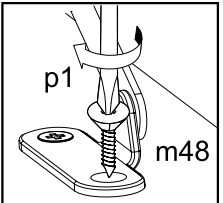

1 §2

2

3

4

II Пенал / Regat

A	B	C	D
1	ML1-101	1028	350 2/3
2	ML1-102	1028	350 2/3
3	ML1-201	650	350 2/3
4	ML1-202	650	350 2/3
5	ML1-304	617	344 2/3
6	ML1-901	1055	644 3/3
7	ML1-001-01	645	1055 3/3

5

6

7

8

9

Вітрина навісна права / Витрина навесная правая / Witryna wisząca prawa

A	B	C	D	
1	ML1-103	1028	350	2/3
2	ML1-104	1028	350	2/3
3	ML1-201	650	350	2/3
4	ML1-203	650	350	2/3
5	ML1-301	615	329	2/3
6	ML1-902	1055	644	3/3
7	ML1-003-01	645	1055	3/3
8	ML1-501	735	270	3/3

16

17

18

25 mm 64 mm

64 mm 25 mm

n14