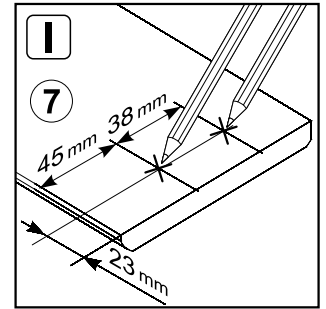

1 §2

2

3

4

II Пенал / Regat

A	B	C	D
1	ML1-101	1028	350 2/3
2	ML1-102	1028	350 2/3
3	ML1-201	650	350 2/3
4	ML1-202	650	350 2/3
5	ML1-304	617	344 2/3
6	ML1-901	1055	644 3/3
7	ML1-001-01	645	1055 3/3

5

6

7

8

9

Вітрина навісна права / Витрина навесная правая / Witryna wisząca prawa

A	B	C	D	
1	ML1-103	1028	350	2/3
2	ML1-104	1028	350	2/3
3	ML1-201	650	350	2/3
4	ML1-203	650	350	2/3
5	ML1-301	615	329	2/3
6	ML1-902	1055	644	3/3
7	ML1-003-01	645	1055	3/3
8	ML1-501	735	270	3/3

10

11

12

13

14

15

IV Полица / Полка / Półka

A	B	C	D
1	ML1-303	900	180
2	ML1-401	700	233

16

17

18

25 mm 64 mm

64 mm 25 mm

n14