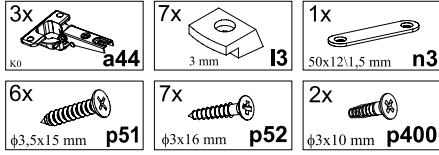

1 §2

2

3

4

II Пенал / Regat

A	B	C	D
1	ML1-101	1028	350 2/3
2	ML1-102	1028	350 2/3
3	ML1-201	650	350 2/3
4	ML1-202	650	350 2/3
5	ML1-304	617	344 2/3
6	ML1-901	1055	644 3/3
7	ML1-001-01	645	1055 3/3

5

6

7

8

9

Вітрина навісна права / Витрина навесная правая / Witryna wisząca prawa

A	B	C	D	
1	ML1-103	1028	350	2/3
2	ML1-104	1028	350	2/3
3	ML1-201	650	350	2/3
4	ML1-203	650	350	2/3
5	ML1-301	615	329	2/3
6	ML1-902	1055	644	3/3
7	ML1-003-01	645	1055	3/3
8	ML1-501	735	270	3/3

10

11

12

13

14

15

IV Полица / Полка / Półka

A	B	C	D
1	ML1-303	900	180
2	ML1-401	700	233