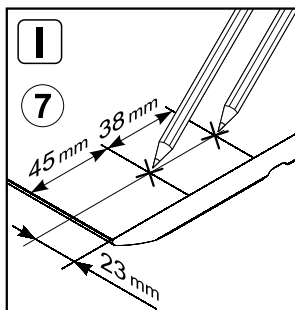

APOLENA NEW

2x K16 a43	6x K0 a44	8x b19	3x L 340 mm c520	12x φ5x17 mm d1	8x φ5x17 mm d3
26x φ7x50 mm e1	2x φ6,3x13 mm e2	4x φ5x11 mm e4	28x φ8x30 mm f1	2x g2	9x 56x56x20 mm k52
110x l1	7x 3 mm l3	1x m48	2x n2	2x 50x12x1,5 mm n3	2x n10
1x 81x21x15 mm n14	2x n122/1	4x silikon φ8x1,8mm o21	2x o43/1	1x o43/6	
4x φ3,5x13 mm p1	6x φ3,5x13 mm p5	9x φ4x30 mm p9	22x φ4x30 mm p21	16x φ3,5x15 mm p51	7x φ3x16 mm p52
4x φ3x10 mm p400	14x φ15x12mm #16 r1	14x 20/9 r16	4x s1	12x ø16 s2	1x z1

1 §2

2

3

4

II Пенал / Regat

A	B	C	D
1	ML1-101	1028	350 2/3
2	ML1-102	1028	350 2/3
3	ML1-201	650	350 2/3
4	ML1-202	650	350 2/3
5	ML1-304	617	344 2/3
6	ML1-901	1055	644 3/3
7	ML1-001-01	645	1055 3/3

5

6

7

8

9

Вітрина навісна права / Витрина навесная правая / Witryna wisząca prawa

A	B	C	D	
1	ML1-103	1028	350	2/3
2	ML1-104	1028	350	2/3
3	ML1-201	650	350	2/3
4	ML1-203	650	350	2/3
5	ML1-301	615	329	2/3
6	ML1-902	1055	644	3/3
7	ML1-003-01	645	1055	3/3
8	ML1-501	735	270	3/3

16

17

18

25 mm 64 mm

64 mm 25 mm

n14