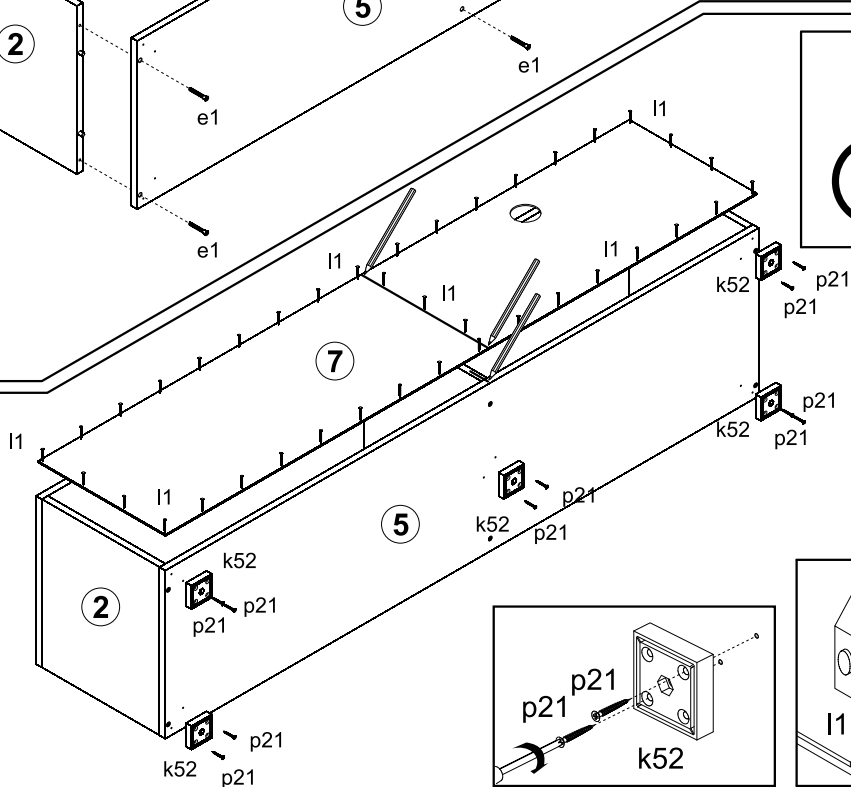

I Тумба PTB / Szafka RTV

A	B	C	D	A	B	C	D		
1	ML1-105	323	400	1/3	5	ML1-205	1630	400	1/3
2	ML1-106	323	400	1/3	6	ML1-302	713	398	1/3
3	ML1-107	323	400	1/3	7	ML1-903	1624	350	1/3
4	ML1-204	1630	400	1/3	8	ML1-002-01	895	350	3/3

1 §2

2

3

4

II Пенал / Regat

A	B	C	D
1	ML1-101	1028	350 2/3
2	ML1-102	1028	350 2/3
3	ML1-201	650	350 2/3
4	ML1-202	650	350 2/3
5	ML1-304	617	344 2/3
6	ML1-901	1055	644 3/3
7	ML1-001-01	645	1055 3/3

5

6