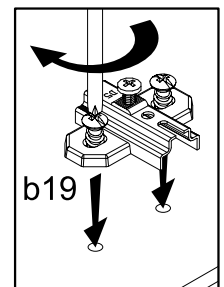

I Тумба PTB / Szafka RTV

A	B	C	D	A	B	C	D		
1	ML1-105	323	400	1/3	5	ML1-205	1630	400	1/3
2	ML1-106	323	400	1/3	6	ML1-302	713	398	1/3
3	ML1-107	323	400	1/3	7	ML1-903	1624	350	1/3
4	ML1-204	1630	400	1/3	8	ML1-002-01	895	350	3/3

1 §2