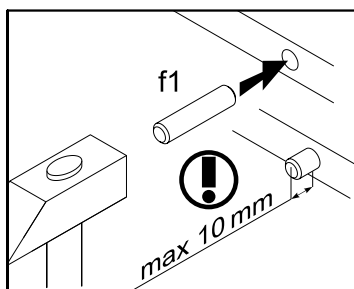

1 §2

2

3

4

II Пенал / Regat

A	B	C	D
1	ML1-101	1028	350 2/3
2	ML1-102	1028	350 2/3
3	ML1-201	650	350 2/3
4	ML1-202	650	350 2/3
5	ML1-304	617	344 2/3
6	ML1-901	1055	644 3/3
7	ML1-001-01	645	1055 3/3

5

6

7

8

9

Вітрина навісна права / Витрина навесная правая / Witryna wisząca prawa

A	B	C	D	
1	ML1-103	1028	350	2/3
2	ML1-104	1028	350	2/3
3	ML1-201	650	350	2/3
4	ML1-203	650	350	2/3
5	ML1-301	615	329	2/3
6	ML1-902	1055	644	3/3
7	ML1-003-01	645	1055	3/3
8	ML1-501	735	270	3/3

16

17

18

25 mm 64 mm

64 mm 25 mm

n14