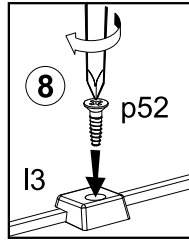

1 §2

2

3

4

II Пенал / Regat

A	B	C	D
1	ML1-101	1028	350 2/3
2	ML1-102	1028	350 2/3
3	ML1-201	650	350 2/3
4	ML1-202	650	350 2/3
5	ML1-304	617	344 2/3
6	ML1-901	1055	644 3/3
7	ML1-001-01	645	1055 3/3

5

6

7

8

9

Вітрина навісна права / Витрина навесная правая / Witryna wisząca prawa

A	B	C	D	
1	ML1-103	1028	350	2/3
2	ML1-104	1028	350	2/3
3	ML1-201	650	350	2/3
4	ML1-203	650	350	2/3
5	ML1-301	615	329	2/3
6	ML1-902	1055	644	3/3
7	ML1-003-01	645	1055	3/3
8	ML1-501	735	270	3/3

10

11

12

13

14

15

IV Полица / Полка / Półka

A	B	C	D
1	ML1-303	900	180
2	ML1-401	700	233

16

17

18

25 mm 64 mm

64 mm 25 mm

n14