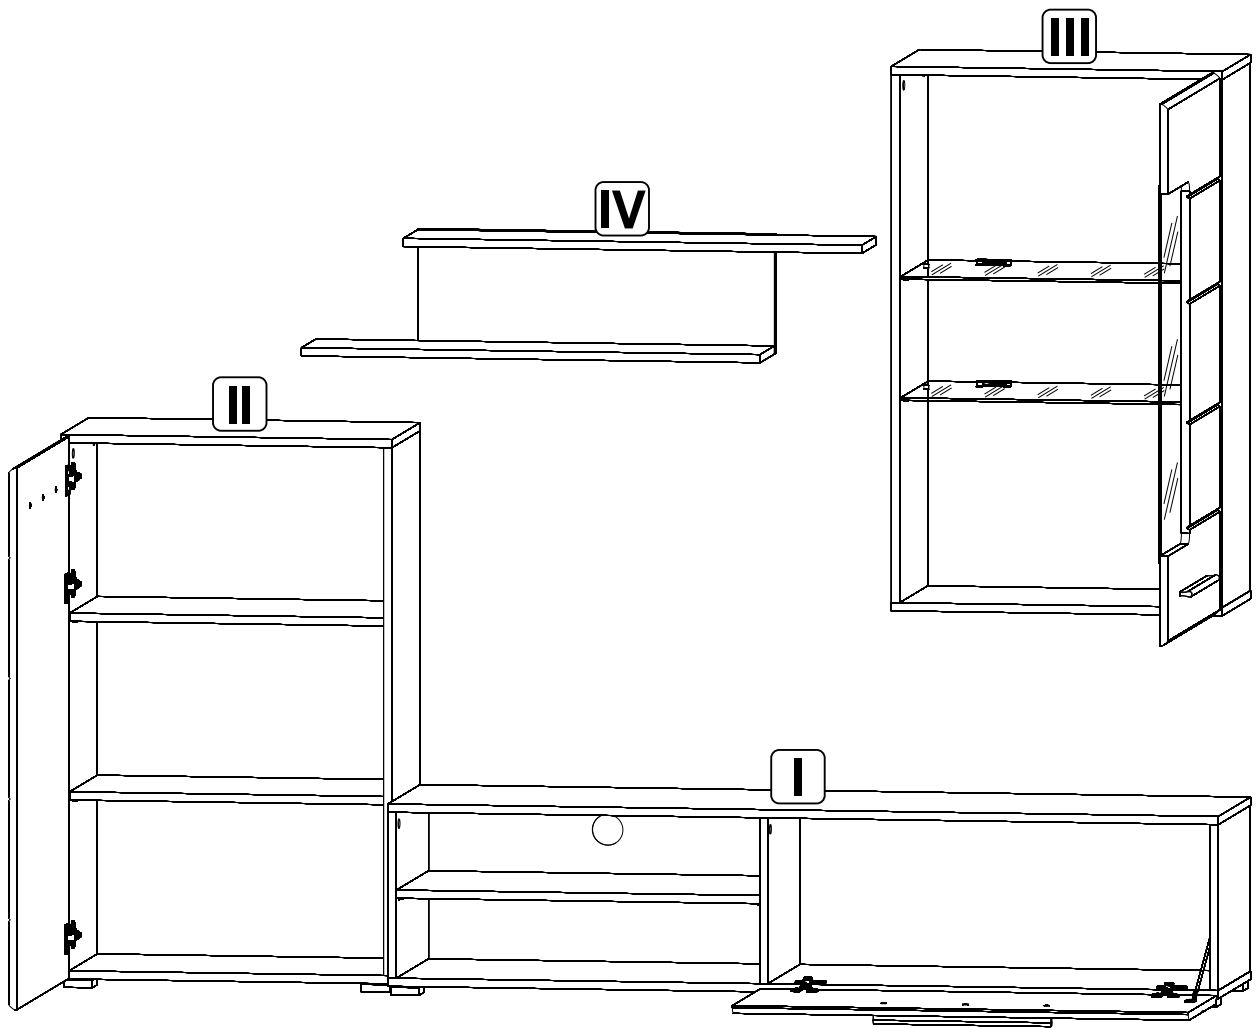

APOLENA NEW

2x K16 a43	6x K0 a44	8x b19	3x L 340 mm c520	12x φ5x17 mm d1	8x φ5x17 mm d3
26x φ7x50 mm e1	2x φ6,3x13 mm e2	4x φ5x11 mm e4	28x φ8x30 mm f1	2x g2	9x 56x56x20 mm k52
110x l1	7x 3 mm l3	1x m48	2x n2	2x 50x12x1,5 mm n3	2x n10
1x 81x21x15 mm n14	2x n122/1	4x silikon φ8x1,8mm o21	2x o43/1	1x o43/6	
4x φ3,5x13 mm p1	6x φ3,5x13 mm p5	9x φ4x30 mm p9	22x φ4x30 mm p21	16x φ3,5x15 mm p51	7x φ3x16 mm p52
4x φ3x10 mm p400	14x φ15x12mm #16 r1	14x 20/9 r16	4x s1	12x ø16 s2	1x z1

I Тумба PTB / Szafka RTV

A	B	C	D	A	B	C	D		
1	ML1-105	323	400	1/3	5	ML1-205	1630	400	1/3
2	ML1-106	323	400	1/3	6	ML1-302	713	398	1/3
3	ML1-107	323	400	1/3	7	ML1-903	1624	350	1/3
4	ML1-204	1630	400	1/3	8	ML1-002-01	895	350	3/3