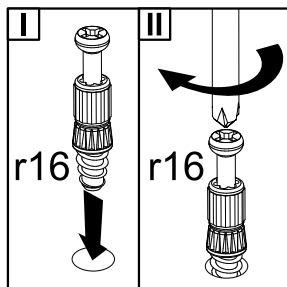

APOLENA NEW

2x K16 a43	6x K0 a44	8x b19	3x L 340 mm c520	12x φ5x17 mm d1	8x φ5x17 mm d3
26x φ7x50 mm e1	2x φ6,3x13 mm e2	4x φ5x11 mm e4	28x φ8x30 mm f1	2x g2	9x 56x56x20 mm k52
110x l1	7x 3 mm l3	1x m48	2x n2	2x 50x12x1,5 mm n3	2x n10
1x 81x21x15 mm n14	2x n122/1	4x silikon φ8x1,8mm o21	2x o43/1	1x o43/6	
4x φ3,5x13 mm p1	6x φ3,5x13 mm p5	9x φ4x30 mm p9	22x φ4x30 mm p21	16x φ3,5x15 mm p51	7x φ3x16 mm p52
4x φ3x10 mm p400	14x φ15x12mm #16 r1	14x 20/9 r16	4x s1	12x ø16 s2	1x z1

I Тумба PTB / Szafka RTV

A	B	C	D	A	B	C	D		
1	ML1-105	323	400	1/3	5	ML1-205	1630	400	1/3
2	ML1-106	323	400	1/3	6	ML1-302	713	398	1/3
3	ML1-107	323	400	1/3	7	ML1-903	1624	350	1/3
4	ML1-204	1630	400	1/3	8	ML1-002-01	895	350	3/3

1 §2

2

3

4

II Пенал / Regat

A	B	C	D
1	ML1-101	1028	350 2/3
2	ML1-102	1028	350 2/3
3	ML1-201	650	350 2/3
4	ML1-202	650	350 2/3
5	ML1-304	617	344 2/3
6	ML1-901	1055	644 3/3
7	ML1-001-01	645	1055 3/3

5

6

16

17

18

25 mm 64 mm

64 mm 25 mm

n14