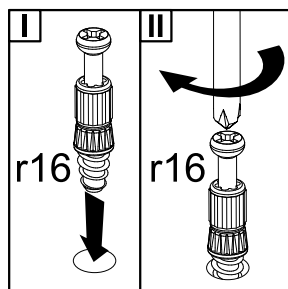

A	B	C	D	
1	ML1-103	1028	350	2/3
2	ML1-104	1028	350	2/3
3	ML1-201	650	350	2/3
4	ML1-203	650	350	2/3
5	ML1-301	615	329	2/3
6	ML1-902	1055	644	3/3
7	ML1-003-01	645	1055	3/3
8	ML1-501	735	270	3/3

10