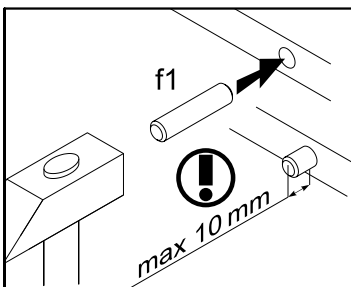

I Тумба PTB / Szafka RTV

A	B	C	D	A	B	C	D		
1	ML1-105	323	400	1/3	5	ML1-205	1630	400	1/3
2	ML1-106	323	400	1/3	6	ML1-302	713	398	1/3
3	ML1-107	323	400	1/3	7	ML1-903	1624	350	1/3
4	ML1-204	1630	400	1/3	8	ML1-002-01	895	350	3/3

1 §2