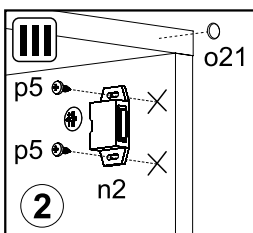

I Тумба PTB / Szafka RTV

A	B	C	D	A	B	C	D		
1	ML1-105	323	400	1/3	5	ML1-205	1630	400	1/3
2	ML1-106	323	400	1/3	6	ML1-302	713	398	1/3
3	ML1-107	323	400	1/3	7	ML1-903	1624	350	1/3
4	ML1-204	1630	400	1/3	8	ML1-002-01	895	350	3/3

1 §2

2

3

4

II Пенал / Regat

A	B	C	D
1	ML1-101	1028	350 2/3
2	ML1-102	1028	350 2/3
3	ML1-201	650	350 2/3
4	ML1-202	650	350 2/3
5	ML1-304	617	344 2/3
6	ML1-901	1055	644 3/3
7	ML1-001-01	645	1055 3/3

5

6

7

8

9

Вітрина навісна права / Витрина навесная правая / Witryna wisząca prawa

A	B	C	D	
1	ML1-103	1028	350	2/3
2	ML1-104	1028	350	2/3
3	ML1-201	650	350	2/3
4	ML1-203	650	350	2/3
5	ML1-301	615	329	2/3
6	ML1-902	1055	644	3/3
7	ML1-003-01	645	1055	3/3
8	ML1-501	735	270	3/3