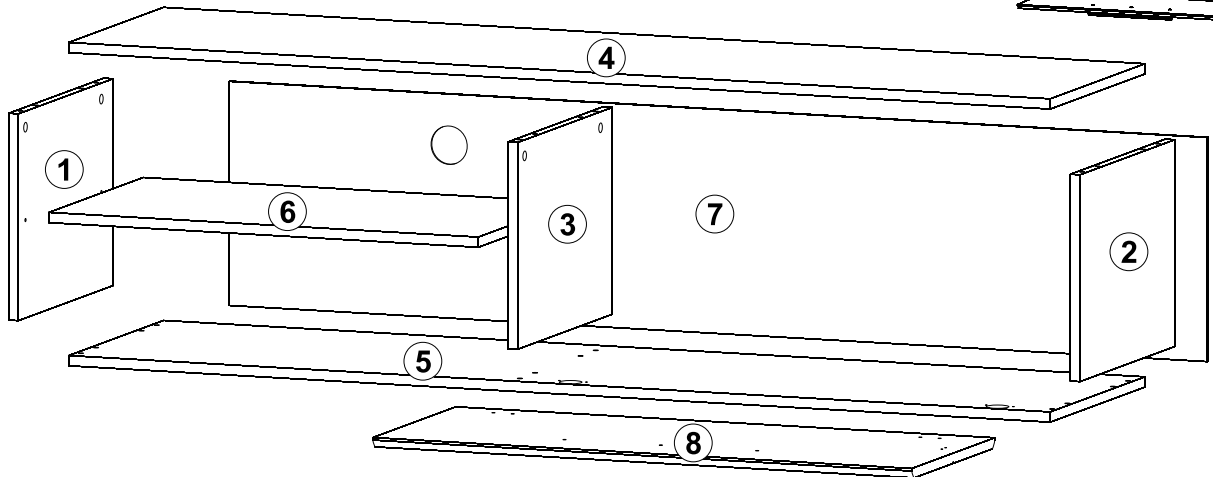

APOLENA NEW

2x K16 a43	6x K0 a44	8x b19	3x L 340 mm c520	12x φ5x17 mm d1	8x φ5x17 mm d3
26x φ7x50 mm e1	2x φ6,3x13 mm e2	4x φ5x11 mm e4	28x φ8x30 mm f1	2x g2	9x 56x56x20 mm k52
110x l1	7x 3 mm l3	1x m48	2x n2	2x 50x12x1,5 mm n3	2x n10
1x 81x21x15 mm n14	2x n122/1	4x silikon φ8x1,8mm o21	2x o43/1	1x o43/6	
4x φ3,5x13 mm p1	6x φ3,5x13 mm p5	9x φ4x30 mm p9	22x φ4x30 mm p21	16x φ3,5x15 mm p51	7x φ3x16 mm p52
4x φ3x10 mm p400	14x φ15x12mm #16 r1	14x 20/9 r16	4x s1	12x ø16 s2	1x z1

I Тумба PTB / Szafka RTV

A	B	C	D	A	B	C	D		
1	ML1-105	323	400	1/3	5	ML1-205	1630	400	1/3
2	ML1-106	323	400	1/3	6	ML1-302	713	398	1/3
3	ML1-107	323	400	1/3	7	ML1-903	1624	350	1/3
4	ML1-204	1630	400	1/3	8	ML1-002-01	895	350	3/3