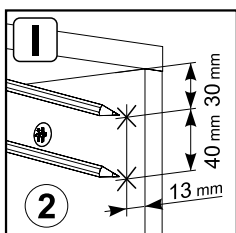

1 §2

2

3

4

II Пенал / Regat

A	B	C	D
1	ML1-101	1028	350 2/3
2	ML1-102	1028	350 2/3
3	ML1-201	650	350 2/3
4	ML1-202	650	350 2/3
5	ML1-304	617	344 2/3
6	ML1-901	1055	644 3/3
7	ML1-001-01	645	1055 3/3

5

6

7

8

9

Вітрина навісна права / Витрина навесная правая / Witryna wisząca prawa

A	B	C	D	
1	ML1-103	1028	350	2/3
2	ML1-104	1028	350	2/3
3	ML1-201	650	350	2/3
4	ML1-203	650	350	2/3
5	ML1-301	615	329	2/3
6	ML1-902	1055	644	3/3
7	ML1-003-01	645	1055	3/3
8	ML1-501	735	270	3/3

16

17

18

25 mm 64 mm

64 mm 25 mm

n14