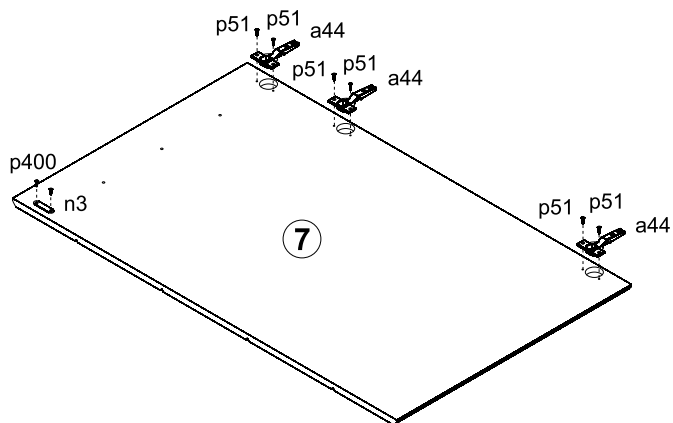

I Тумба PTB / Szafka RTV

A	B	C	D	A	B	C	D		
1	ML1-105	323	400	1/3	5	ML1-205	1630	400	1/3
2	ML1-106	323	400	1/3	6	ML1-302	713	398	1/3
3	ML1-107	323	400	1/3	7	ML1-903	1624	350	1/3
4	ML1-204	1630	400	1/3	8	ML1-002-01	895	350	3/3

1 §2

2

3

4

II Пенал / Regat

A	B	C	D
1	ML1-101	1028	350 2/3
2	ML1-102	1028	350 2/3
3	ML1-201	650	350 2/3
4	ML1-202	650	350 2/3
5	ML1-304	617	344 2/3
6	ML1-901	1055	644 3/3
7	ML1-001-01	645	1055 3/3

5

6

7

8

9

Вітрина навісна права / Витрина навесная правая / Witryna wisząca prawa

A	B	C	D	
1	ML1-103	1028	350	2/3
2	ML1-104	1028	350	2/3
3	ML1-201	650	350	2/3
4	ML1-203	650	350	2/3
5	ML1-301	615	329	2/3
6	ML1-902	1055	644	3/3
7	ML1-003-01	645	1055	3/3
8	ML1-501	735	270	3/3

16

17

18

25 mm 64 mm

64 mm 25 mm

n14