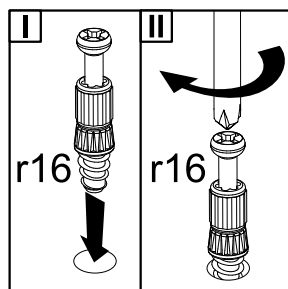

1 §2

2

3

4

II Пенал / Regat

A	B	C	D
1	ML1-101	1028	350 2/3
2	ML1-102	1028	350 2/3
3	ML1-201	650	350 2/3
4	ML1-202	650	350 2/3
5	ML1-304	617	344 2/3
6	ML1-901	1055	644 3/3
7	ML1-001-01	645	1055 3/3

5

6

7

8

9

Вітрина навісна права / Витрина навесная правая / Witryna wisząca prawa

A	B	C	D	
1	ML1-103	1028	350	2/3
2	ML1-104	1028	350	2/3
3	ML1-201	650	350	2/3
4	ML1-203	650	350	2/3
5	ML1-301	615	329	2/3
6	ML1-902	1055	644	3/3
7	ML1-003-01	645	1055	3/3
8	ML1-501	735	270	3/3

16

17

18

25 mm 64 mm

64 mm 25 mm

n14