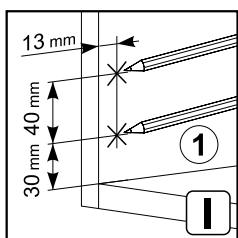

7

8

9

Вітрина навісна права / Витрина навесная правая / Witryna wisząca prawa

A	B	C	D	
1	ML1-103	1028	350	2/3
2	ML1-104	1028	350	2/3
3	ML1-201	650	350	2/3
4	ML1-203	650	350	2/3
5	ML1-301	615	329	2/3
6	ML1-902	1055	644	3/3
7	ML1-003-01	645	1055	3/3
8	ML1-501	735	270	3/3

10

11

12

13

14

15

IV Полица / Полка / Półka

A	B	C	D
1	ML1-303	900	180
2	ML1-401	700	233

16

17

18

25 mm 64 mm

64 mm 25 mm

n14