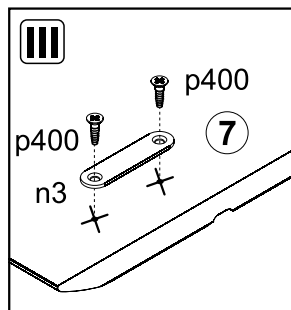

1 §2

2

3

4

II Пенал / Regat

A	B	C	D
1	ML1-101	1028	350 2/3
2	ML1-102	1028	350 2/3
3	ML1-201	650	350 2/3
4	ML1-202	650	350 2/3
5	ML1-304	617	344 2/3
6	ML1-901	1055	644 3/3
7	ML1-001-01	645	1055 3/3

5

6

7

8

9

Вітрина навісна права / Витрина навесная правая / Witryna wisząca prawa

A	B	C	D	
1	ML1-103	1028	350	2/3
2	ML1-104	1028	350	2/3
3	ML1-201	650	350	2/3
4	ML1-203	650	350	2/3
5	ML1-301	615	329	2/3
6	ML1-902	1055	644	3/3
7	ML1-003-01	645	1055	3/3
8	ML1-501	735	270	3/3

16

17

18

25 mm 64 mm

64 mm 25 mm

n14