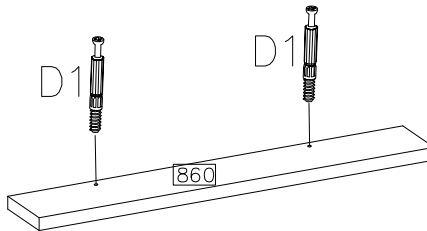

# LEGO - 02

#	ART. NR	QUANTITY
1	401	1
2	402	1
3	403	1
4	101	1
5	102	1
6	501	1
7	502	1
8	830	1
9	831	1
10	840	2
11	860	1
12	001	2
13	601	1
14	602	1

VERSION-L

VERSION-R

	ø15/12mm 		ø8x30mm 		H=2 		ø26/KR90 	ø35/KR90 	ø4.0x16mm 
30	30	30	12	8	2	2	2	2	4
			M4.0x23 	M4.0x10 		4.0x27mm 			
5	40	2	2	2	2	4	1		

1

∅8x30mm  A	∅15/12mm  C
4	8

2

∅8x30mm  A	∅15/12mm  C
8	12

3

∅15/12mm  C	 D1
10	12
 F1	 J5
4	8

4

E

D1

H5

D1

D1

860

H6	H5	D1
2	2	18

6

E

4.0x27mm

R2
4

9

VERSION-L

VERSION-R

10

	M4.0x23 	M4.0x10 		ø4.0x16mm 	ø35/KR90 	ø26/KR90 
S1	R2	R3	J8	P1	G9	G5
2	2	2	2	4	2	2

VERSION-L