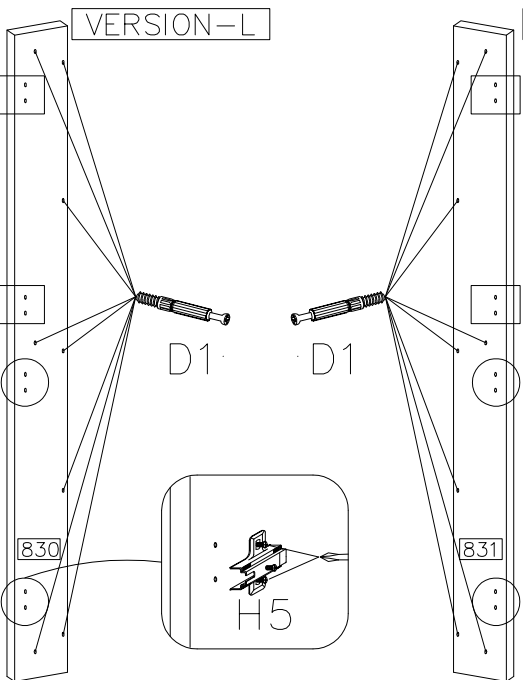

5

VERSION-L

VERSION-R

H6

D1

D1

D1

D1

H5