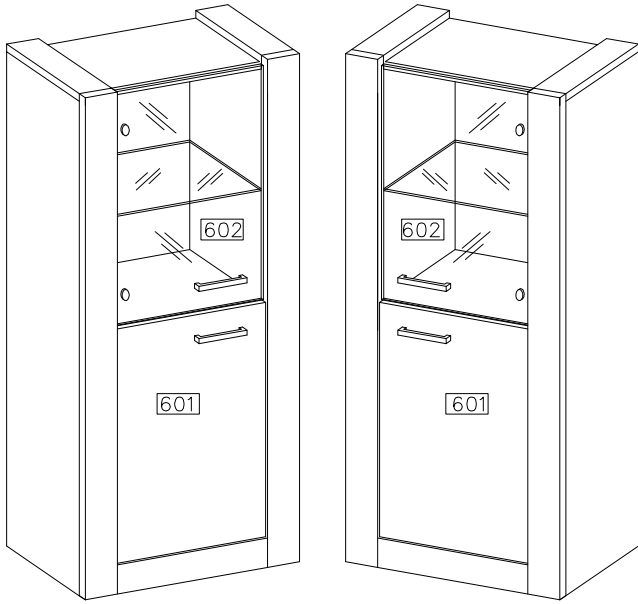

# LEGO - 02

#	ART. NR	QUANTITY
1	401	1
2	402	1
3	403	1
4	101	1
5	102	1
6	501	1
7	502	1
8	830	1
9	831	1
10	840	2
11	860	1
12	001	2
13	601	1
14	602	1

VERSION-L

VERSION-R

	ø15/12mm 		ø8x30mm 		H=2 		ø26/KR90 	ø35/KR90 	ø4.0x16mm 
30	30	30	12	8	2	2	2	2	4
			M4.0x23 	M4.0x10 		4.0x27mm 			
5	40	2	2	2	2	4	1		

1

∅8x30mm  A	∅15/12mm  C
4	8

2

∅8x30mm  A	∅15/12mm  C
8	12

3

∅15/12mm  C	 D1
10	12
 F1	 J5
4	8

4

E