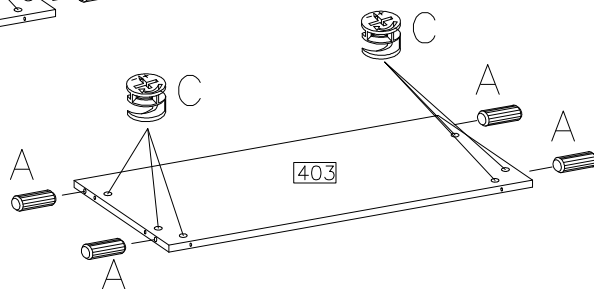

# LEGO - 02

#	ART. NR	QUANTITY
1	401	1
2	402	1
3	403	1
4	101	1
5	102	1
6	501	1
7	502	1
8	830	1
9	831	1
10	840	2
11	860	1
12	001	2
13	601	1
14	602	1

VERSION-L

VERSION-R

	ø15/12mm 		ø8x30mm 		H=2 		ø26/KR90 	ø35/KR90 	ø4.0x16mm 
30	30	30	12	8	2	2	2	2	4
			M4.0x23 	M4.0x10 		4.0x27mm 			
5	40	2	2	2	2	4	1		

1

∅8x30mm  A	∅15/12mm  C
4	8

2

∅8x30mm  A	∅15/12mm  C
8	12

3

∅15/12mm  C	 D1
10	12
 F1	 J5
4	8

4

E

4.0x27mm

R2
4

9

VERSION-L

VERSION-R

10

	M4.0x23 	M4.0x10 		ø4.0x16mm 	ø35/KR90 	ø26/KR90 
S1	R2	R3	J8	P1	G9	G5
2	2	2	2	4	2	2

VERSION-L