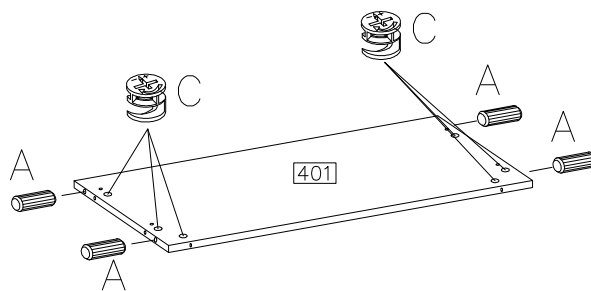

# LEGO - 02

#	ART. NR	QUANTITY
1	401	1
2	402	1
3	403	1
4	101	1
5	102	1
6	501	1
7	502	1
8	830	1
9	831	1
10	840	2
11	860	1
12	001	2
13	601	1
14	602	1

VERSION-L

VERSION-R

	ø15/12mm 		ø8x30mm 		H=2 		ø26/KR90 	ø35/KR90 	ø4.0x16mm 
30	30	30	12	8	2	2	2	2	4
			M4.0x23 	M4.0x10 		4.0x27mm 			
5	40	2	2	2	2	4	1		

1

∅8x30mm  A	∅15/12mm  C
4	8

2

∅8x30mm  A	∅15/12mm  C
8	12

3

∅15/12mm  C	 D1
10	12
 F1	 J5
4	8

4

E

4.0x27mm

R2
4

9

VERSION-L

VERSION-R

10

	M4.0x23 	M4.0x10 		ø4.0x16mm 	ø35/KR90 	ø26/KR90 
S1	R2	R3	J8	P1	G9	G5
2	2	2	2	4	2	2

VERSION-L