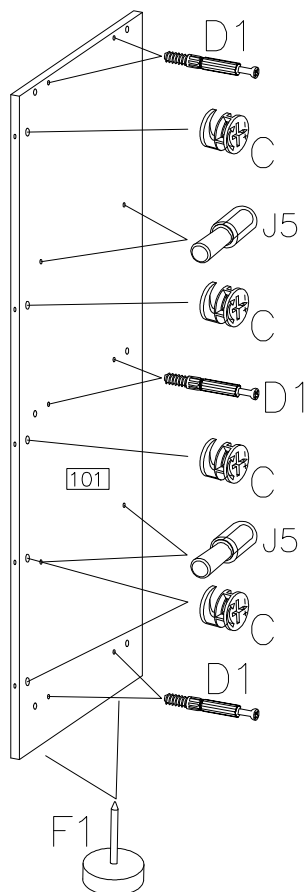

# LEGO - 02

#	ART. NR	QUANTITY
1	401	1
2	402	1
3	403	1
4	101	1
5	102	1
6	501	1
7	502	1
8	830	1
9	831	1
10	840	2
11	860	1
12	001	2
13	601	1
14	602	1

VERSION-L

VERSION-R

	ø15/12mm 		ø8x30mm 		H=2 		ø26/KR90 	ø35/KR90 	ø4.0x16mm 
30	30	30	12	8	2	2	2	2	4
			M4.0x23 	M4.0x10 		4.0x27mm 			
5	40	2	2	2	2	4	1		

1

∅8x30mm  A	∅15/12mm  C
4	8

2

∅8x30mm  A	∅15/12mm  C
8	12

3

∅15/12mm  C	 D1
10	12
 F1	 J5
4	8

4

E

D1

H5

D1

D1

860

H6	H5	D1
2	2	18

6

E

4.0x27mm

R2
4

9

VERSION-L

VERSION-R

10

	M4.0x23 	M4.0x10 		ø4.0x16mm 	ø35/KR90 	ø26/KR90 
S1	R2	R3	J8	P1	G9	G5
2	2	2	2	4	2	2

VERSION-L