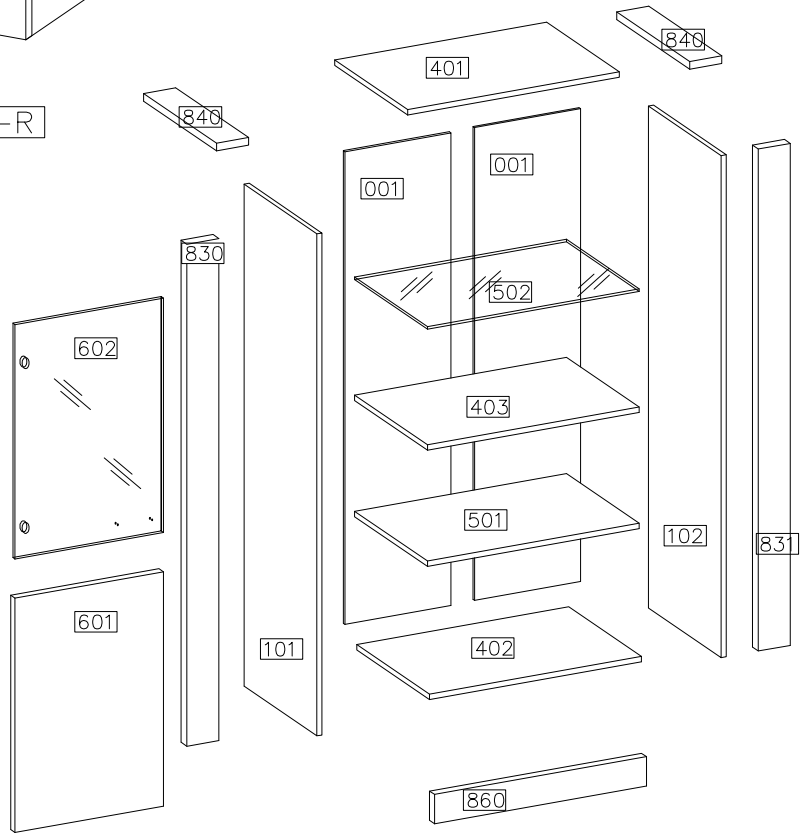

# LEGO - 02

#	ART. NR	QUANTITY
1	401	1
2	402	1
3	403	1
4	101	1
5	102	1
6	501	1
7	502	1
8	830	1
9	831	1
10	840	2
11	860	1
12	001	2
13	601	1
14	602	1

VERSION-L

VERSION-R

	ø15/12mm 		ø8x30mm 		H=2 		ø26/KR90 	ø35/KR90 	ø4.0x16mm 
30	30	30	12	8	2	2	2	2	4
			M4.0x23 	M4.0x10 		4.0x27mm 			
5	40	2	2	2	2	4	1		

1

∅8x30mm  A	∅15/12mm  C
4	8

2

∅8x30mm  A	∅15/12mm  C
8	12

3

∅15/12mm  C	 D1
10	12
 F1	 J5
4	8

4

E