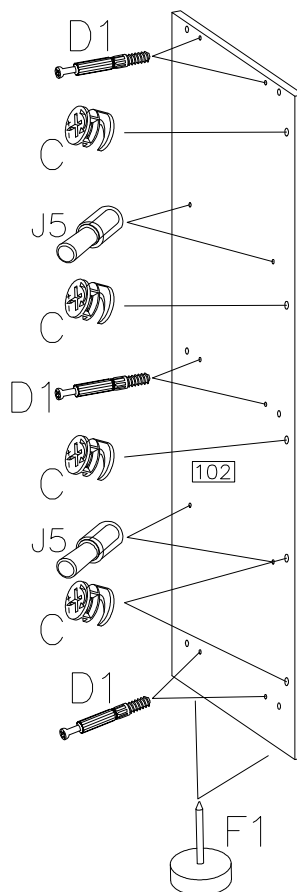

# LEGO - 02

#	ART. NR	QUANTITY
1	401	1
2	402	1
3	403	1
4	101	1
5	102	1
6	501	1
7	502	1
8	830	1
9	831	1
10	840	2
11	860	1
12	001	2
13	601	1
14	602	1

VERSION-L

VERSION-R

	ø15/12mm 		ø8x30mm 		H=2 		ø26/KR90 	ø35/KR90 	ø4.0x16mm 
30	30	30	12	8	2	2	2	2	4
			M4.0x23 	M4.0x10 		4.0x27mm 			
5	40	2	2	2	2	4	1		

1

∅8x30mm  A	∅15/12mm  C
4	8

2

∅8x30mm  A	∅15/12mm  C
8	12

3

∅15/12mm  C	 D1
10	12
 F1	 J5
4	8

4

E

D1

H5

D1

D1

860

H6	H5	D1
2	2	18

6

E

4.0x27mm

R2
4

9

VERSION-L

VERSION-R

10

	M4.0x23 	M4.0x10 		ø4.0x16mm 	ø35/KR90 	ø26/KR90 
S1	R2	R3	J8	P1	G9	G5
2	2	2	2	4	2	2

VERSION-L