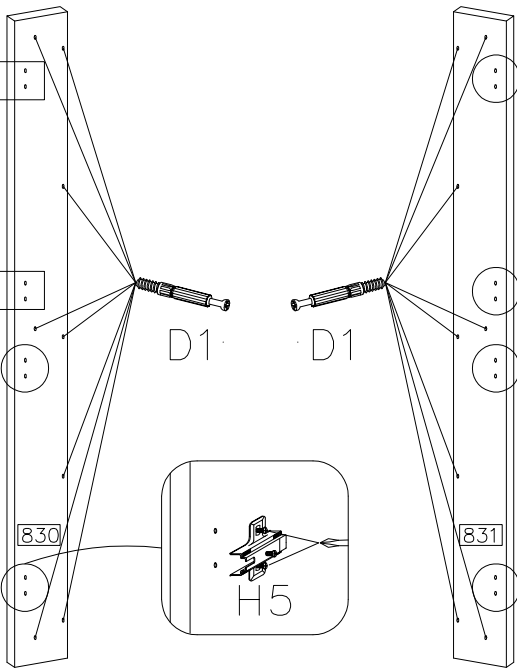

7

E

12

8

H6	H=2 H5	D1
2	6	20

9

E

20

F1

1