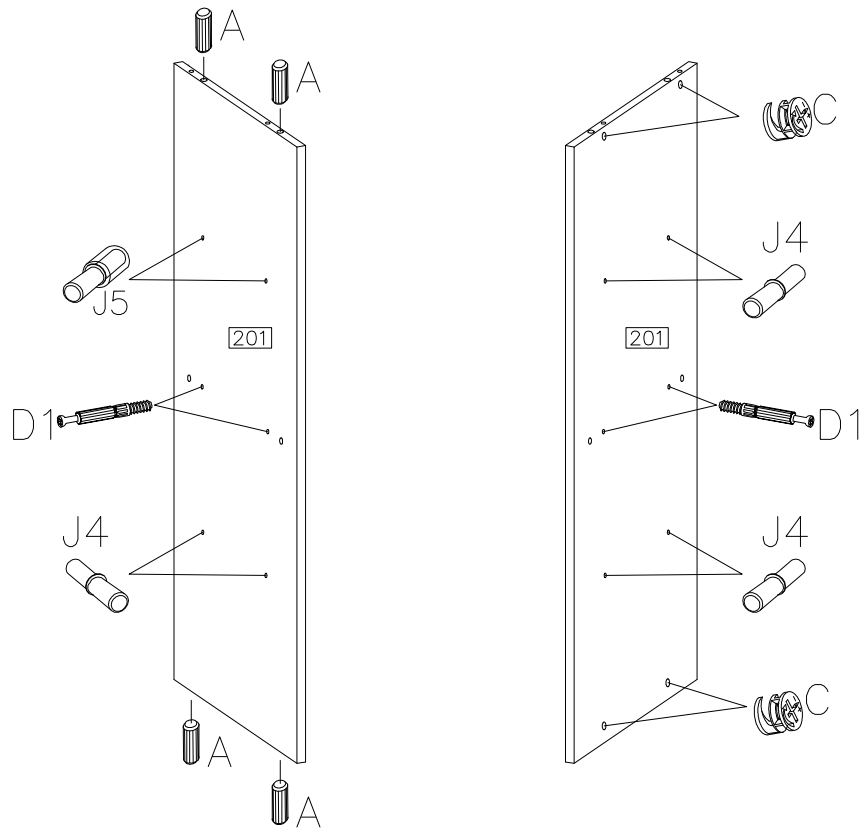

4

 A 4	 D1 4
 C 4	 J5 2
 J4 6