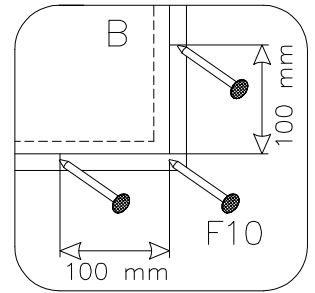

LEGO - 01

#	ART. NR	QUANTITY
1	401	1
2	402	1
3	403	1
4	404	1
5	101	1
6	102	1
7	201	1
8	501	3
9	502	1
10	830	1
11	831	1
12	840	2
13	850	1
14	860	1
15	001	4
16	601	3
17	602	1

	ø15/12mm		ø8x30mm			H=2			ø26/KR90	ø35/KR90	ø4.0x16mm
D1	C	E	A	J4	J5	H5	H6	G5	G9	P1	
40	40	40	20	12	4	6	2	2	6	12	
					M4.0x23	M4.0x10	4.0x27mm				
F1	F10	B	O	S1	R2	R3	R2	Z1	F8		
6	60	2	1	4	6	2	4	2	10		

20

F1

1

10

		
F10	Z1	F8
60	2	10

11

4.0x27mm

R2
4

12

2x

1x

13

	M4.0x23 	M4.0x10 		\varnothing 4.0x16mm 	\varnothing 35/KR90 	\varnothing 26/KR90
4	6	2	2	12	6	2

2x

1x