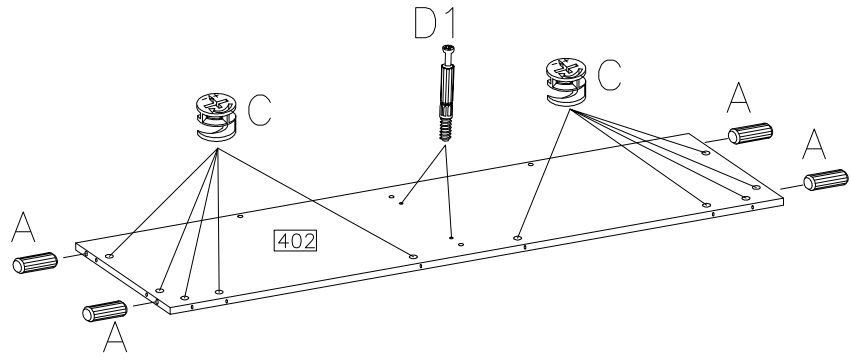

1	 A	 F1
	4	1
	 D1	 C
	2	10