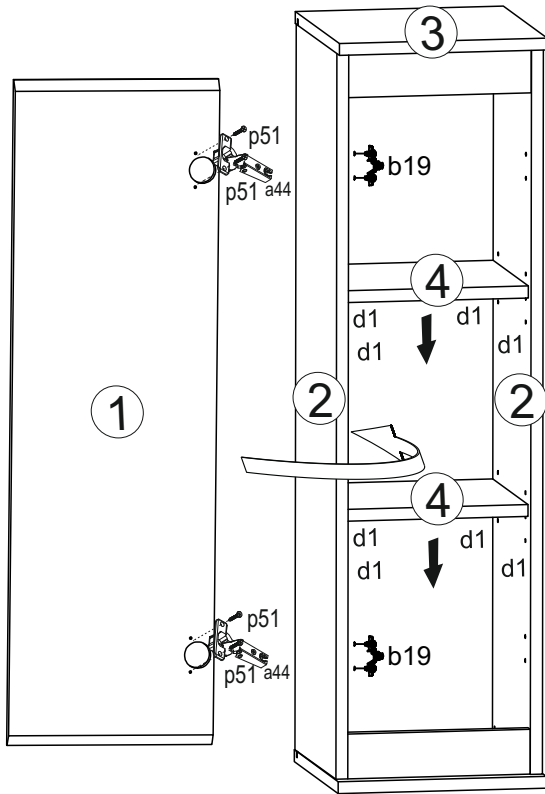

2x

7

2x

REG1D_L

REG1D_P

Тумба / Тумба / TV stand RTV 175

A	B	C	D
1	LU1-002	582	181
2	LU1-102	227	348
3	LU1-103	227	348
4	LU1-104	227	328
5	LU1-105	227	328
6	LU1-202	1752	370

A	B	C	D
7	LU1-203	1752	370
8	LU1-302	576	318
10	LU1-402	554	60
12	LU1-902	568	240
13	LU1-903	594	240