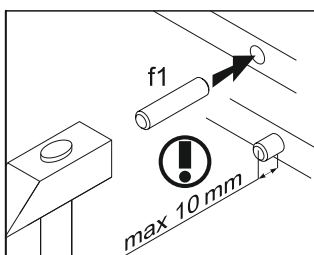

2x

7

2x

REG1D_L

REG1D_P

Тумба / Тумба / TV stand RTV 175

A	B	C	D
1	LU1-002	582	181
2	LU1-102	227	348
3	LU1-103	227	348
4	LU1-104	227	328
5	LU1-105	227	328
6	LU1-202	1752	370

A	B	C	D
7	LU1-203	1752	370
8	LU1-302	576	318
10	LU1-402	554	60
12	LU1-902	568	240
13	LU1-903	594	240

2

3

4

5

6

8x  $\phi 3,5 \times 13 \text{ mm}$ p1

4x  $\phi 5 \times 16 \text{ mm}$ d1

2x  L-230 m48