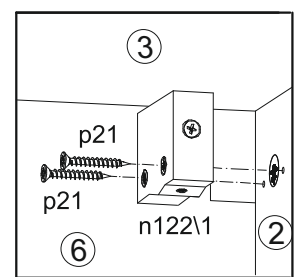

2

2x

3

4

2x

5

2x

6

2x

7

2x

REG1D_L

REG1D_P

Тумба / Тумба / TV stand RTV 175

A	B	C	D
1	LU1-002	582	181
2	LU1-102	227	348
3	LU1-103	227	348
4	LU1-104	227	328
5	LU1-105	227	328
6	LU1-202	1752	370

A	B	C	D
7	LU1-203	1752	370
8	LU1-302	576	318
10	LU1-402	554	60
12	LU1-902	568	240
13	LU1-903	594	240