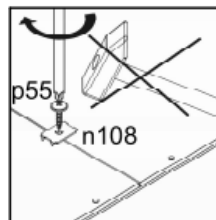

2x

7

2x

REG1D_L

REG1D_P

Тумба / Тумба / TV stand RTV 175

A	B	C	D
1	LU1-002	582	181
2	LU1-102	227	348
3	LU1-103	227	348
4	LU1-104	227	328
5	LU1-105	227	328
6	LU1-202	1752	370

A	B	C	D
7	LU1-203	1752	370
8	LU1-302	576	318
10	LU1-402	554	60
12	LU1-902	568	240
13	LU1-903	594	240

2

3

4

5

6

8x  $\phi 3,5 \times 13 \text{ mm}$ p1

4x  $\phi 5 \times 16 \text{ mm}$ d1

2x  L-230 m48

8x  $\phi 16$ s2

Полиця / Полка / Shelf POL100

max
3kg

1

A	B	C	D
9	LU1-303	882	144
11	LU1-403	982	150