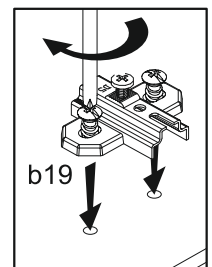

2x

7

2x

REG1D_L

REG1D_P

Тумба / Тумба / TV stand RTV 175

A	B	C	D
1	LU1-002	582	181
2	LU1-102	227	348
3	LU1-103	227	348
4	LU1-104	227	328
5	LU1-105	227	328
6	LU1-202	1752	370

A	B	C	D
7	LU1-203	1752	370
8	LU1-302	576	318
10	LU1-402	554	60
12	LU1-902	568	240
13	LU1-903	594	240

2

3

4

5

6

8x  $\phi 3,5 \times 13 \text{ mm}$ p1

4x  $\phi 5 \times 16 \text{ mm}$ d1

2x  L-230 m48