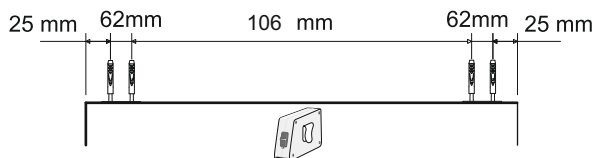

2

2x

3

4

2x

5

2x

6

2x

7

2x

REG1D_L

REG1D_P

Тумба / Тумба / TV stand RTV 175

A	B	C	D
1	LU1-002	582	181
2	LU1-102	227	348
3	LU1-103	227	348
4	LU1-104	227	328
5	LU1-105	227	328
6	LU1-202	1752	370

A	B	C	D
7	LU1-203	1752	370
8	LU1-302	576	318
10	LU1-402	554	60
12	LU1-902	568	240
13	LU1-903	594	240

2

3

4

5

6

8x  $\phi 3,5 \times 13 \text{ mm}$ p1

4x  $\phi 5 \times 16 \text{ mm}$ d1

2x  L-230 m48