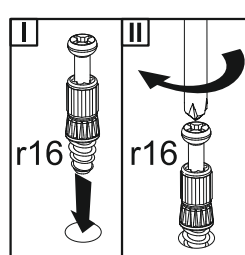

2x

7

2x

REG1D_L

REG1D_P

Тумба / Тумба / TV stand RTV 175

A	B	C	D
1	LU1-002	582	181
2	LU1-102	227	348
3	LU1-103	227	348
4	LU1-104	227	328
5	LU1-105	227	328
6	LU1-202	1752	370

A	B	C	D
7	LU1-203	1752	370
8	LU1-302	576	318
10	LU1-402	554	60
12	LU1-902	568	240
13	LU1-903	594	240

2

3

4

5

6

8x  $\phi 3,5 \times 13 \text{ mm}$ p1

4x  $\phi 5 \times 16 \text{ mm}$ d1

2x  L-230 m48