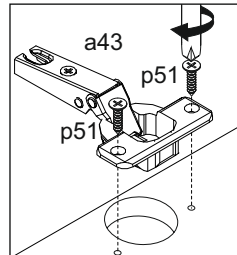

2x

7

2x

REG1D_L

REG1D_P

Тумба / Тумба / TV stand RTV 175

A	B	C	D
1	LU1-002	582	181
2	LU1-102	227	348
3	LU1-103	227	348
4	LU1-104	227	328
5	LU1-105	227	328
6	LU1-202	1752	370

A	B	C	D
7	LU1-203	1752	370
8	LU1-302	576	318
10	LU1-402	554	60
12	LU1-902	568	240
13	LU1-903	594	240

2

3

4

5

6

8x  $\phi 3,5 \times 13 \text{ mm}$ p1

4x  $\phi 5 \times 16 \text{ mm}$ d1

2x  L-230 m48