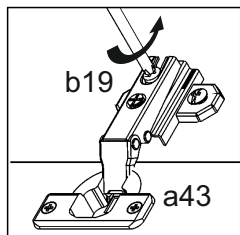

2

3

4

5

6

8x  $\phi 3,5 \times 13 \text{ mm}$ p1

4x  $\phi 5 \times 16 \text{ mm}$ d1

2x  L-230 m48

8x  $\phi 16$ s2

Полиця / Полка / Shelf POL100

max
3kg

1

A	B	C	D
9	LU1-303	882	144
11	LU1-403	982	150