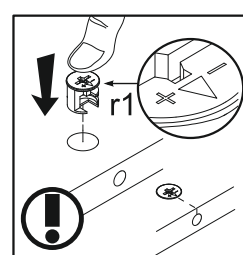

2x

7

2x

REG1D_L

REG1D_P

Тумба / Тумба / TV stand RTV 175

A	B	C	D
1	LU1-002	582	181
2	LU1-102	227	348
3	LU1-103	227	348
4	LU1-104	227	328
5	LU1-105	227	328
6	LU1-202	1752	370

A	B	C	D
7	LU1-203	1752	370
8	LU1-302	576	318
10	LU1-402	554	60
12	LU1-902	568	240
13	LU1-903	594	240