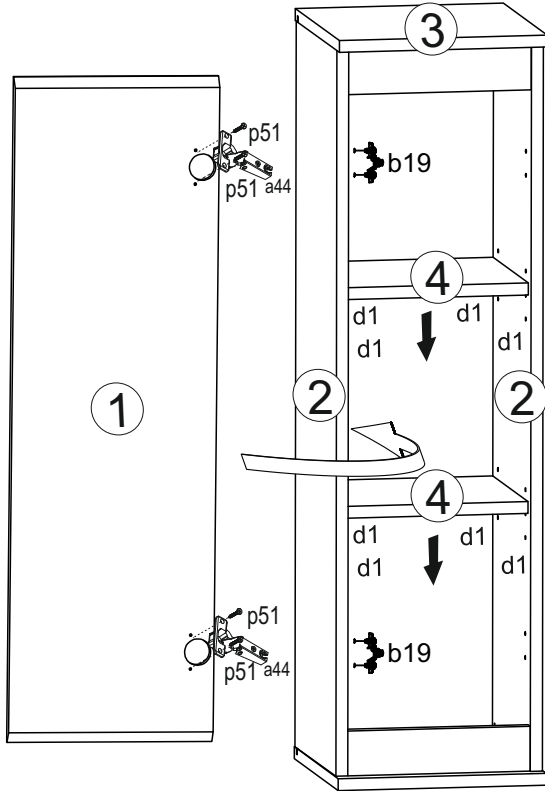

1 §2

4x

4x

4x

max 10 mm

2

2x

3

REG1D_L

REG1D_P

Тумба / Тумба / TV stand RTV 220

A	B	C		D	A	B	C		D
1	LU1-002	582	181	2/2	7	LU1-205	2200	370	2/2
2	LU1-102	227	348	2/2	8	LU1-304	503	318	2/2
3	LU1-103	227	348	2/2	10	LU1-402	554	60	2/2
4	LU1-104	227	328	2/2	12	LU1-902	568	240	2/2
5	LU1-105	227	328	2/2	13	LU1-904	1042	240	2/2
6	LU1-204	2200	370	2/2	14	LU1-106	227	328	2/2