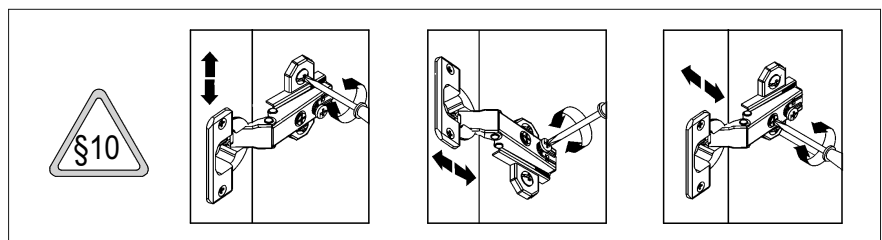

REG1D_L

REG1D_P

Тумба / Тумба / TV stand RTV 220

A	B	C		D	A	B	C		D
1	LU1-002	582	181	2/2	7	LU1-205	2200	370	2/2
2	LU1-102	227	348	2/2	8	LU1-304	503	318	2/2
3	LU1-103	227	348	2/2	10	LU1-402	554	60	2/2
4	LU1-104	227	328	2/2	12	LU1-902	568	240	2/2
5	LU1-105	227	328	2/2	13	LU1-904	1042	240	2/2
6	LU1-204	2200	370	2/2	14	LU1-106	227	328	2/2