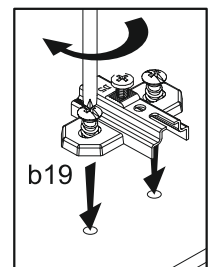

REG1D_L

REG1D_P

Тумба / Тумба / TV stand RTV 220

A	B	C		D	A	B	C		D
1	LU1-002	582	181	2/2	7	LU1-205	2200	370	2/2
2	LU1-102	227	348	2/2	8	LU1-304	503	318	2/2
3	LU1-103	227	348	2/2	10	LU1-402	554	60	2/2
4	LU1-104	227	328	2/2	12	LU1-902	568	240	2/2
5	LU1-105	227	328	2/2	13	LU1-904	1042	240	2/2
6	LU1-204	2200	370	2/2	14	LU1-106	227	328	2/2

2

3

4

10x
 $\phi 7 \times 50$ mm e1

5

7x
 60x60x25 mm k55

14x
 $\phi 4 \times 35$ mm p6

4x
 20x13x3.5/1 mm n108