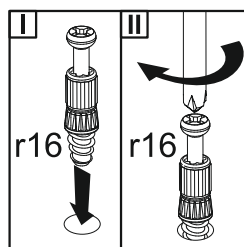

REG1D_L

REG1D_P

Тумба / Тумба / TV stand RTV 220

A	B	C		D	A	B	C		D
1	LU1-002	582	181	2/2	7	LU1-205	2200	370	2/2
2	LU1-102	227	348	2/2	8	LU1-304	503	318	2/2
3	LU1-103	227	348	2/2	10	LU1-402	554	60	2/2
4	LU1-104	227	328	2/2	12	LU1-902	568	240	2/2
5	LU1-105	227	328	2/2	13	LU1-904	1042	240	2/2
6	LU1-204	2200	370	2/2	14	LU1-106	227	328	2/2

2

3

4

10x
 $\phi 7 \times 50$ mm e1

5

7x
 60x60x25 mm k55

14x
 $\phi 4 \times 35$ mm p6

4x
 20x13x3.5/1 mm n108