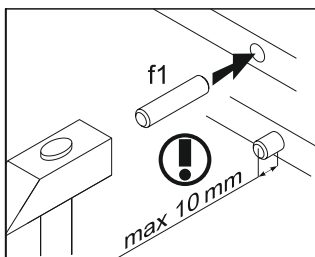

1 §2

4x

4x

4x

max 10 mm

2

2x

3

REG1D_L

REG1D_P

Тумба / Тумба / TV stand RTV 220

A	B	C		D	A	B	C		D
1	LU1-002	582	181	2/2	7	LU1-205	2200	370	2/2
2	LU1-102	227	348	2/2	8	LU1-304	503	318	2/2
3	LU1-103	227	348	2/2	10	LU1-402	554	60	2/2
4	LU1-104	227	328	2/2	12	LU1-902	568	240	2/2
5	LU1-105	227	328	2/2	13	LU1-904	1042	240	2/2
6	LU1-204	2200	370	2/2	14	LU1-106	227	328	2/2

2

3

4

10x
 $\phi 7 \times 50$ mm e1

5

7x
 60x60x25 mm k55

14x
 $\phi 4 \times 35$ mm p6

4x
 20x13x3.5/1 mm n108