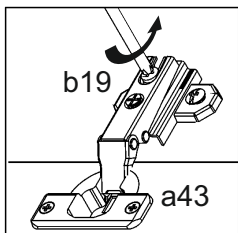

2

3

4

10x
 $\phi 7 \times 50$ mm e1

5

7x
 60x60x25 mm k55

14x
 $\phi 4 \times 35$ mm p6

4x
 20x13x3.5/1 mm n108

4x
 $\phi 2.9 \times 16$ mm p55

18x
 I2

5x
 I1

6

8x $\phi 3,5 \times 13$ mm p1

8x $\phi 5 \times 16$ mm d1

2x L-230 m48

10x $\phi 16$ s2

Полиця / Полка / Shelf POL100

max
3kg

1

A	B	C	D
9	LU1-303	882	144
11	LU1-403	982	150