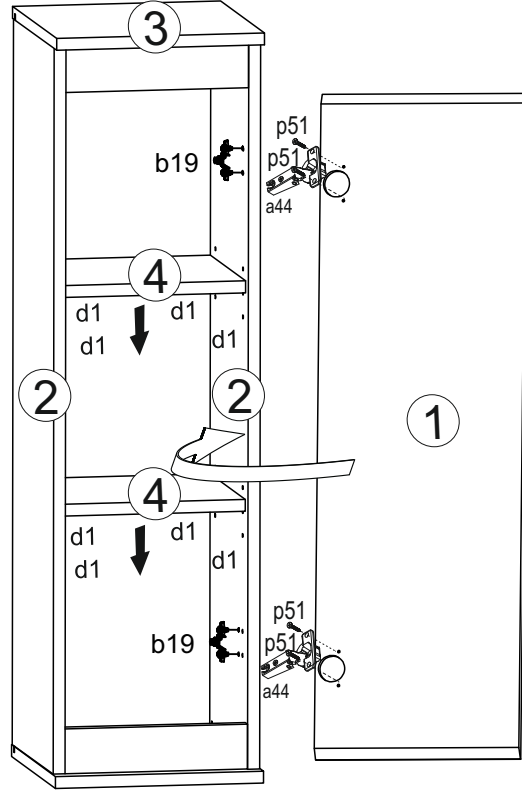

1 §2

4x

4x

4x

max 10 mm

2

2x

3

REG1D_L

REG1D_P

Тумба / Тумба / TV stand RTV 220

A	B	C		D	A	B	C		D
1	LU1-002	582	181	2/2	7	LU1-205	2200	370	2/2
2	LU1-102	227	348	2/2	8	LU1-304	503	318	2/2
3	LU1-103	227	348	2/2	10	LU1-402	554	60	2/2
4	LU1-104	227	328	2/2	12	LU1-902	568	240	2/2
5	LU1-105	227	328	2/2	13	LU1-904	1042	240	2/2
6	LU1-204	2200	370	2/2	14	LU1-106	227	328	2/2