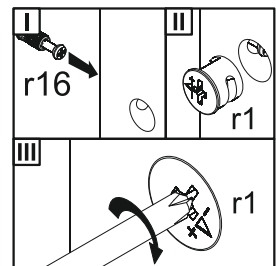

REG1D_L

REG1D_P

Тумба / Тумба / TV stand RTV 220

A	B	C		D	A	B	C		D
1	LU1-002	582	181	2/2	7	LU1-205	2200	370	2/2
2	LU1-102	227	348	2/2	8	LU1-304	503	318	2/2
3	LU1-103	227	348	2/2	10	LU1-402	554	60	2/2
4	LU1-104	227	328	2/2	12	LU1-902	568	240	2/2
5	LU1-105	227	328	2/2	13	LU1-904	1042	240	2/2
6	LU1-204	2200	370	2/2	14	LU1-106	227	328	2/2

2

3

4

10x
 $\phi 7 \times 50$ mm e1

5

7x
 60x60x25 mm k55

14x
 $\phi 4 \times 35$ mm p6

4x
 20x13x3.5/1 mm n108