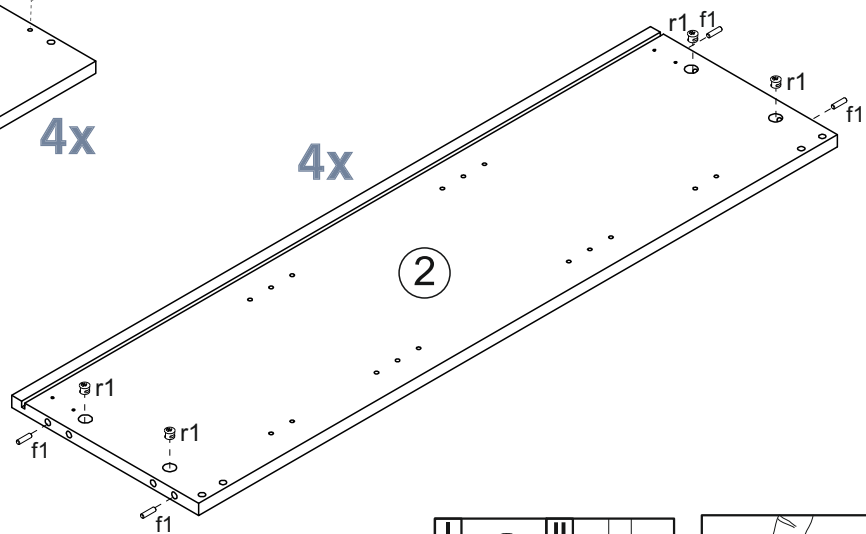

ЛЮСИЯ / ЛЮСИЯ / LUSIA 220

I Пенал навісний / Пенал навесной / Wall Cabinet **REG1D**

2x

A	B	C	D
1	LU1-001	884	274 1/2
2	LU1-101	970	284 1/2
3	LU1-201	280	306 1/2
4	LU1-301	244	246 1/2
5	LU1-401	246	60 1/2
6	LU1-901	258	982 1/2

1 §2

4x

4x

4x

max 10 mm

2

2x

3