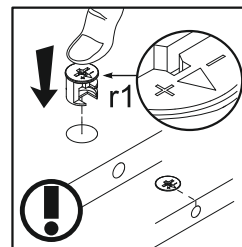

REG1D_L

REG1D_P

Тумба / Тумба / TV stand RTV 220

A	B	C		D	A	B	C		D
1	LU1-002	582	181	2/2	7	LU1-205	2200	370	2/2
2	LU1-102	227	348	2/2	8	LU1-304	503	318	2/2
3	LU1-103	227	348	2/2	10	LU1-402	554	60	2/2
4	LU1-104	227	328	2/2	12	LU1-902	568	240	2/2
5	LU1-105	227	328	2/2	13	LU1-904	1042	240	2/2
6	LU1-204	2200	370	2/2	14	LU1-106	227	328	2/2