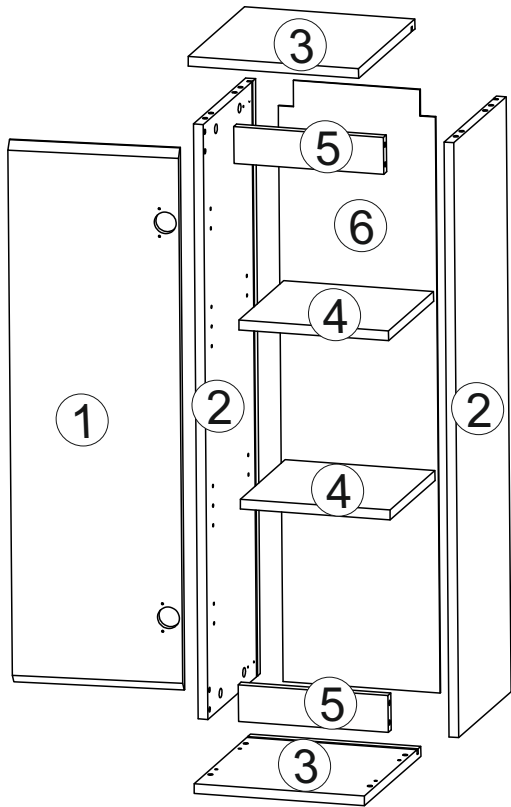

ЛЮСИЯ / ЛЮСИЯ / LUSIA 220

I Пенал навісний / Пенал навесной / Wall Cabinet **REG1D**

2x

A	B	C	D
1	LU1-001	884	274 1/2
2	LU1-101	970	284 1/2
3	LU1-201	280	306 1/2
4	LU1-301	244	246 1/2
5	LU1-401	246	60 1/2
6	LU1-901	258	982 1/2

1 §2

4x

4x

4x

max 10 mm

2

2x

3

REG1D_L

REG1D_P

Тумба / Тумба / TV stand RTV 220

A	B	C		D	A	B	C		D
1	LU1-002	582	181	2/2	7	LU1-205	2200	370	2/2
2	LU1-102	227	348	2/2	8	LU1-304	503	318	2/2
3	LU1-103	227	348	2/2	10	LU1-402	554	60	2/2
4	LU1-104	227	328	2/2	12	LU1-902	568	240	2/2
5	LU1-105	227	328	2/2	13	LU1-904	1042	240	2/2
6	LU1-204	2200	370	2/2	14	LU1-106	227	328	2/2