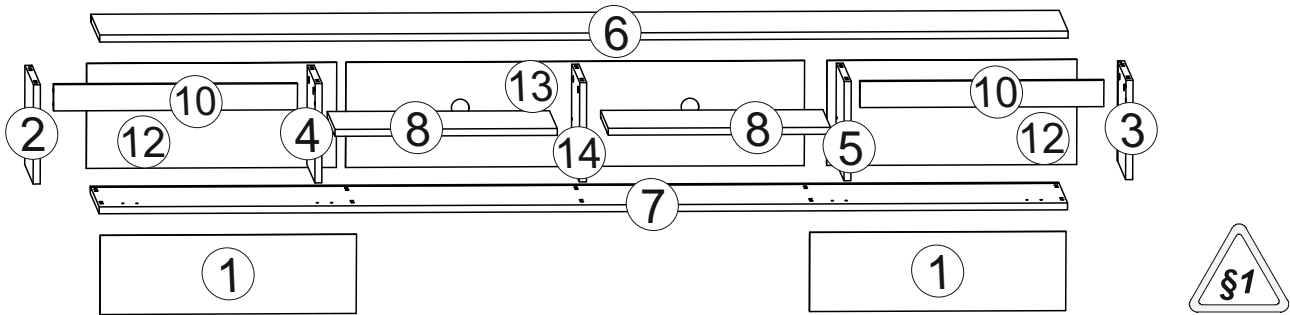

REG1D_L

REG1D_P

Тумба / Тумба / TV stand RTV 220

A	B	C		D	A	B	C		D
1	LU1-002	582	181	2/2	7	LU1-205	2200	370	2/2
2	LU1-102	227	348	2/2	8	LU1-304	503	318	2/2
3	LU1-103	227	348	2/2	10	LU1-402	554	60	2/2
4	LU1-104	227	328	2/2	12	LU1-902	568	240	2/2
5	LU1-105	227	328	2/2	13	LU1-904	1042	240	2/2
6	LU1-204	2200	370	2/2	14	LU1-106	227	328	2/2