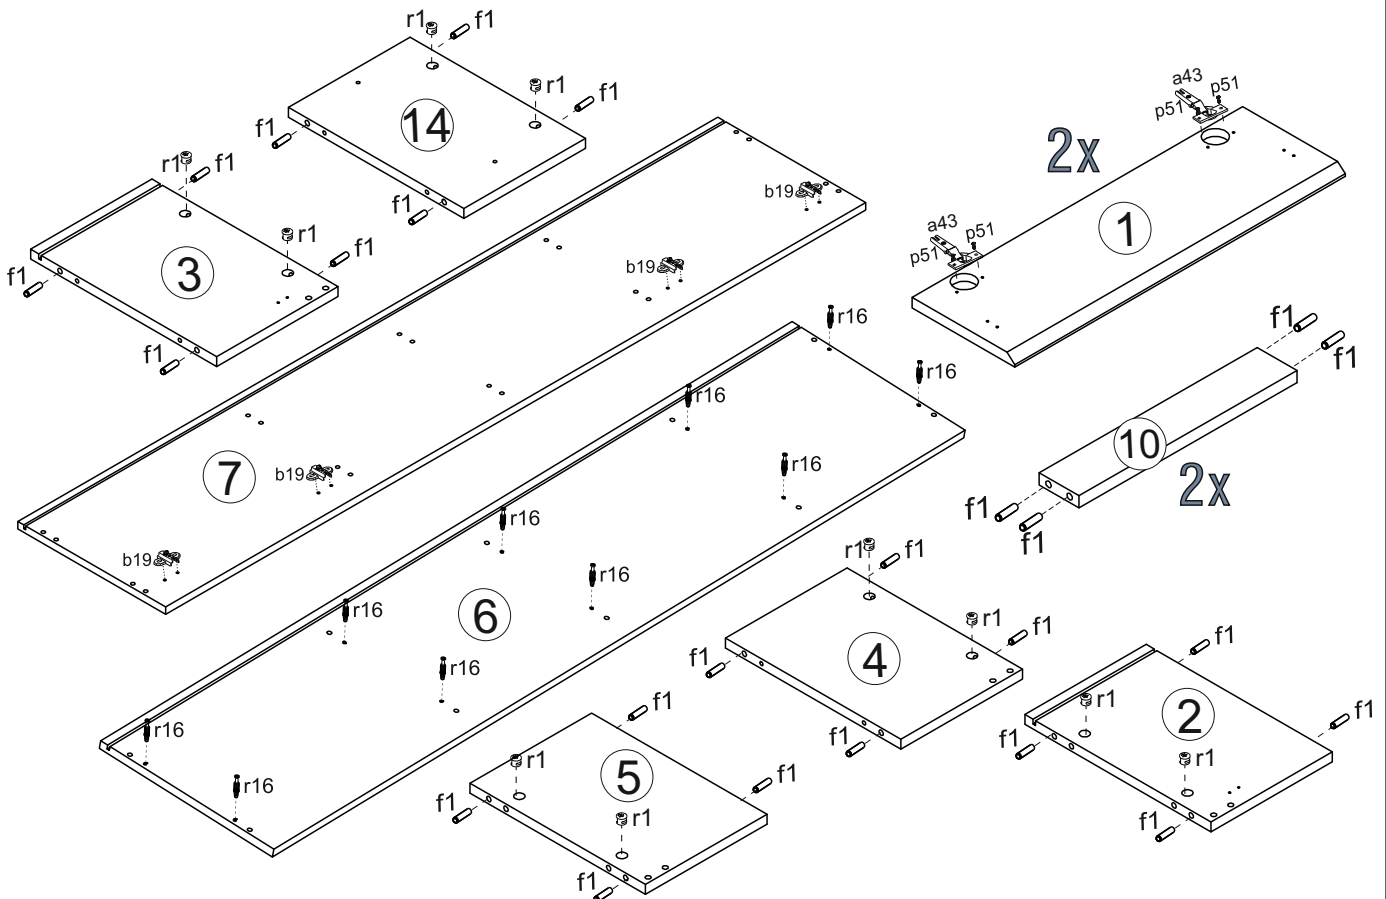

REG1D_L

REG1D_P

Тумба / Тумба / TV stand RTV 220

A	B	C		D	A	B	C		D
1	LU1-002	582	181	2/2	7	LU1-205	2200	370	2/2
2	LU1-102	227	348	2/2	8	LU1-304	503	318	2/2
3	LU1-103	227	348	2/2	10	LU1-402	554	60	2/2
4	LU1-104	227	328	2/2	12	LU1-902	568	240	2/2
5	LU1-105	227	328	2/2	13	LU1-904	1042	240	2/2
6	LU1-204	2200	370	2/2	14	LU1-106	227	328	2/2