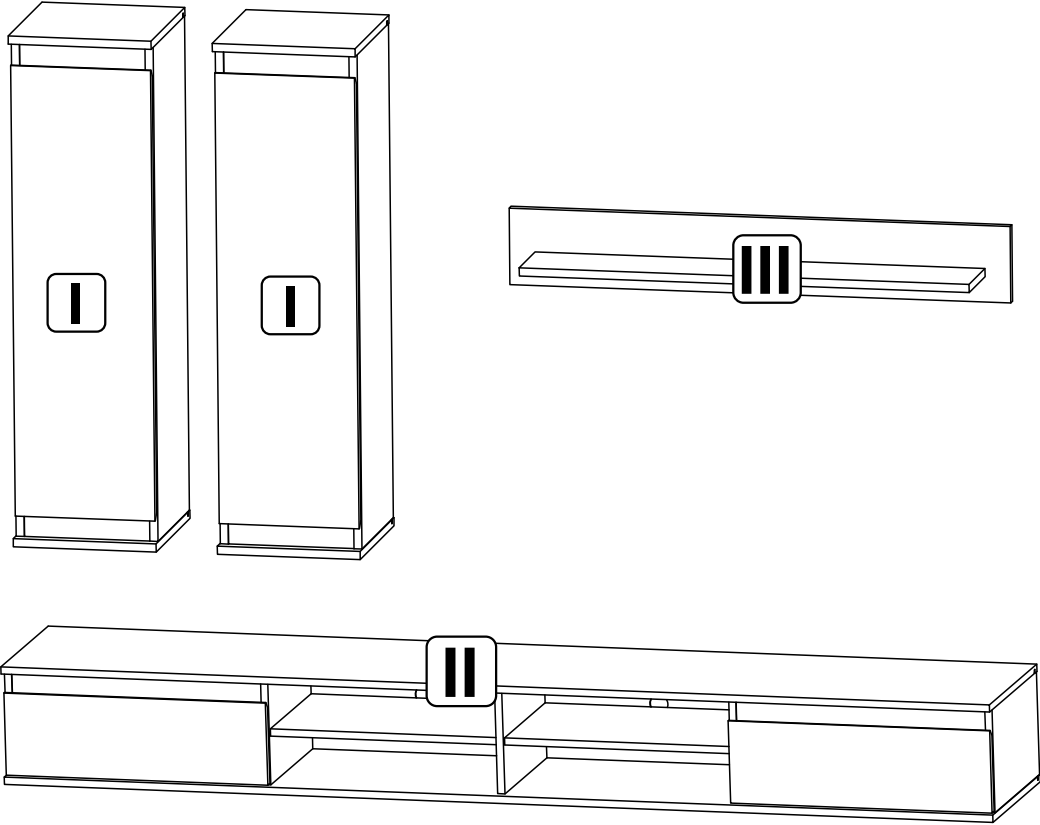

ЛЮСИЯ / ЛЮСИЯ / LUSIA 220

I Пенал навісний / Пенал навесной / Wall Cabinet **REG1D**

2x

A	B	C	D
1	LU1-001	884	274 1/2
2	LU1-101	970	284 1/2
3	LU1-201	280	306 1/2
4	LU1-301	244	246 1/2
5	LU1-401	246	60 1/2
6	LU1-901	258	982 1/2