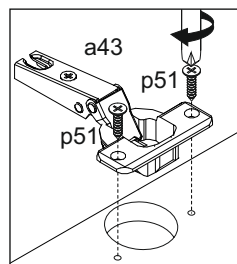

REG1D_L

REG1D_P

Тумба / Тумба / TV stand RTV 220

A	B	C		D	A	B	C		D
1	LU1-002	582	181	2/2	7	LU1-205	2200	370	2/2
2	LU1-102	227	348	2/2	8	LU1-304	503	318	2/2
3	LU1-103	227	348	2/2	10	LU1-402	554	60	2/2
4	LU1-104	227	328	2/2	12	LU1-902	568	240	2/2
5	LU1-105	227	328	2/2	13	LU1-904	1042	240	2/2
6	LU1-204	2200	370	2/2	14	LU1-106	227	328	2/2

2

3

4

10x
 $\phi 7 \times 50$ mm e1

5

7x
 60x60x25 mm k55

14x
 $\phi 4 \times 35$ mm p6

4x
 20x13x3.5/1 mm n108

4x
 $\phi 2.9 \times 16$ mm p55

18x
 I2

5x
 I1

6

8x $\phi 3,5 \times 13$ mm p1

8x $\phi 5 \times 16$ mm d1

2x L-230 m48

10x $\phi 16$ s2