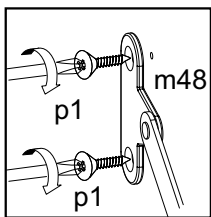

2

3

4

10x
 $\phi 7 \times 50$ mm e1

5

7x
 60x60x25 mm k55

14x
 $\phi 4 \times 35$ mm p6

4x
 20x13x3.5/1 mm n108

4x
 $\phi 2.9 \times 16$ mm p55

18x
 I2

5x
 I1

6

8x $\phi 3,5 \times 13$ mm p1

8x $\phi 5 \times 16$ mm d1

2x L-230 m48

10x $\phi 16$ s2

Полиця / Полка / Shelf POL100

max
3kg

1

A	B	C	D
9	LU1-303	882	144
11	LU1-403	982	150