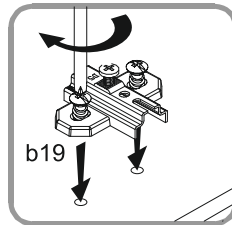

A	B	C	D	
1	PE1-001	496	316	3/3
2	PE1-101	288	380	1/3
3	PE1-102	288	380	1/3
4	PE1-103	288	360	3/3
5	PE1-104	288	360	3/3
6	PE1-201	1752	380	1/3
7	PE1-202	1752	380	1/3
8	PE1-301	751	350	1/3
9	PE1-901	767	302	1/3
10	PE1-902	482	302	1/3

1

- 8x $\phi 15 \times 12 \text{ mm} \#16$ r1
- 4x b19
- 8x $\phi 3,5 \times 15 \text{ mm}$ p51
- 8x 20/9 r16
- 16x $\phi 8 \times 30 \text{ mm}$ f1
- 4x a43