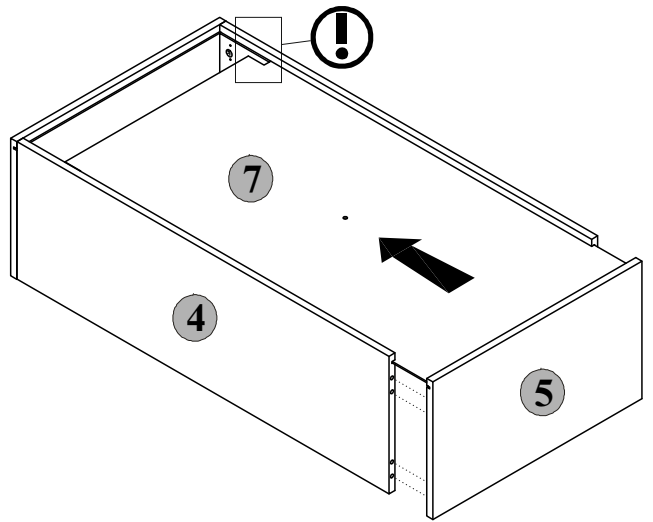

2

3

4

25 mm 62mm 377 mm 62mm 25 mm