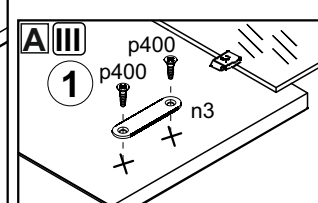

# PAROS

Вітрина навісна / Витрина навесная / Glass-fronted wall cabinet **REG1W**

A	B	C	D	
1	PE1-003	1008	546	3/3
2	PE1-501	700	337	1/3
3	PE1-107	980	314	2/3
4	PE1-108	980	314	2/3
5	PE1-203	551	314	2/3
6	PE1-302	516	270	3/3
7	PE1-904	994	532	3/3