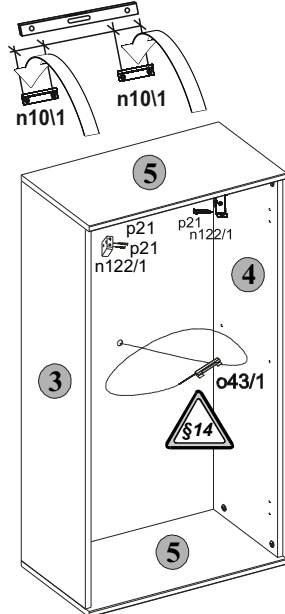

2

3

4

25 mm 62mm 377 mm 62mm 25 mm