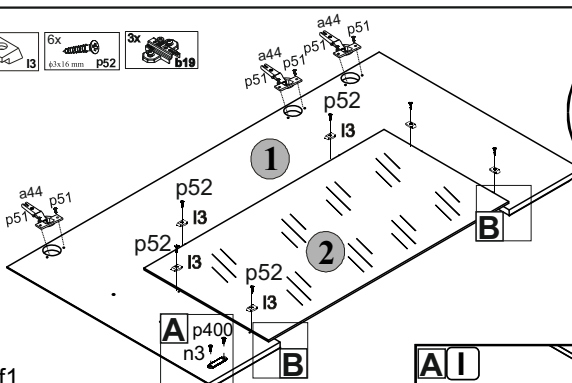

# PAROS

Вітрина навісна / Витрина навесная / Glass-fronted wall cabinet **REG1W**

A	B	C	D	
1	PE1-003	1008	546	3/3
2	PE1-501	700	337	1/3
3	PE1-107	980	314	2/3
4	PE1-108	980	314	2/3
5	PE1-203	551	314	2/3
6	PE1-302	516	270	3/3
7	PE1-904	994	532	3/3

# 4

25 mm 62mm 377 mm 62mm 25 mm