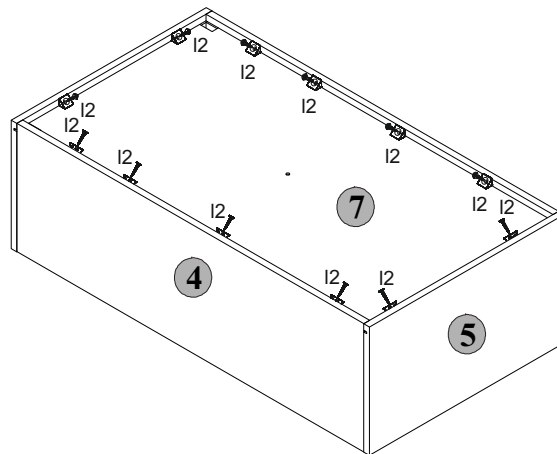

2

3

4

25 mm 62mm 377 mm 62mm 25 mm