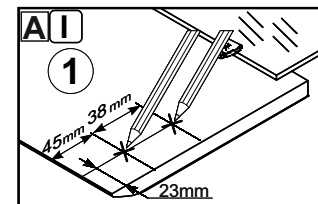

# PAROS

Вітрина навісна / Витрина навесная / Glass-fronted wall cabinet **REG1W**

A	B	C	D	
1	PE1-003	1008	546	3/3
2	PE1-501	700	337	1/3
3	PE1-107	980	314	2/3
4	PE1-108	980	314	2/3
5	PE1-203	551	314	2/3
6	PE1-302	516	270	3/3
7	PE1-904	994	532	3/3