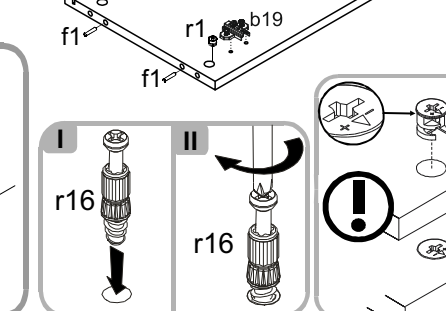

# PAROS

Вітрина навісна / Витрина навесная / Glass-fronted wall cabinet **REG1W**

A	B	C	D	
1	PE1-003	1008	546	3/3
2	PE1-501	700	337	1/3
3	PE1-107	980	314	2/3
4	PE1-108	980	314	2/3
5	PE1-203	551	314	2/3
6	PE1-302	516	270	3/3
7	PE1-904	994	532	3/3