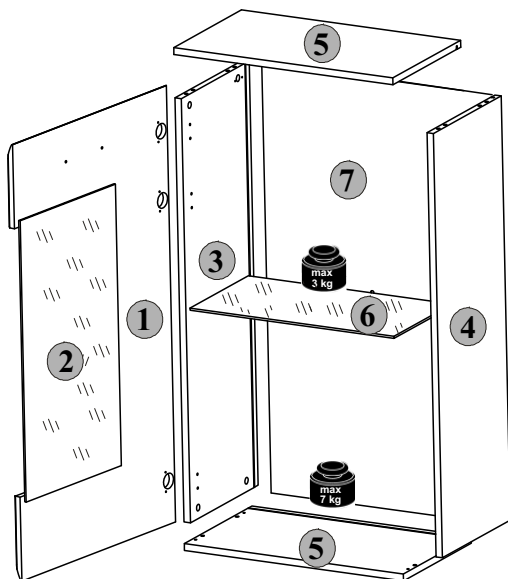

# Вітрина / Витрина / Glass-fronted cabinet REG1W

A	B	C	D	
1	PE1-002	1008	546	3/3
2	PE1-501	700	337	1/3
3	PE1-105	980	314	2/3
4	PE1-106	980	314	2/3
5	PE1-203	551	314	2/3
6	PE1-302	516	270	3/3
7	PE1-904	994	532	3/3