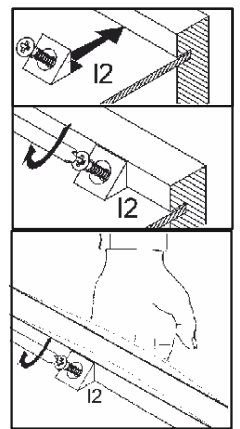

2

3

4

25 mm 62mm 377 mm 62mm 25 mm