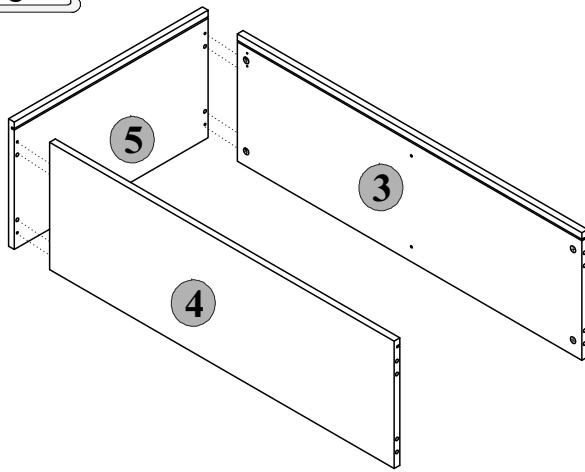

2

3

4

25 mm 62mm 377 mm 62mm 25 mm