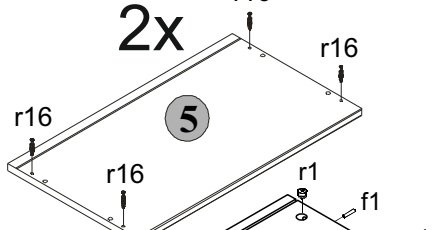

# PAROS

Вітрина навісна / Витрина навесная / Glass-fronted wall cabinet **REG1W**

A	B	C	D	
1	PE1-003	1008	546	3/3
2	PE1-501	700	337	1/3
3	PE1-107	980	314	2/3
4	PE1-108	980	314	2/3
5	PE1-203	551	314	2/3
6	PE1-302	516	270	3/3
7	PE1-904	994	532	3/3