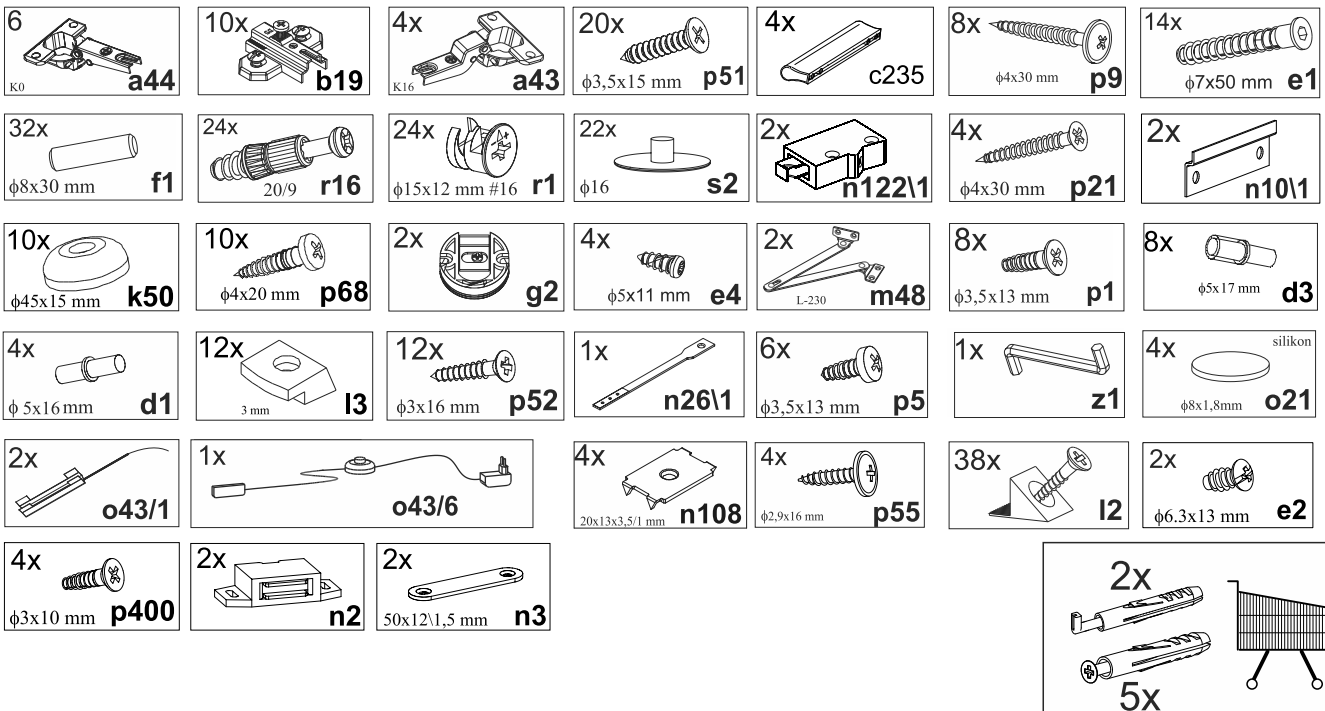

# PAROS

Вітрина навісна / Витрина навесная / Glass-fronted wall cabinet **REG1W**

A	B	C	D	
1	PE1-003	1008	546	3/3
2	PE1-501	700	337	1/3
3	PE1-107	980	314	2/3
4	PE1-108	980	314	2/3
5	PE1-203	551	314	2/3
6	PE1-302	516	270	3/3
7	PE1-904	994	532	3/3