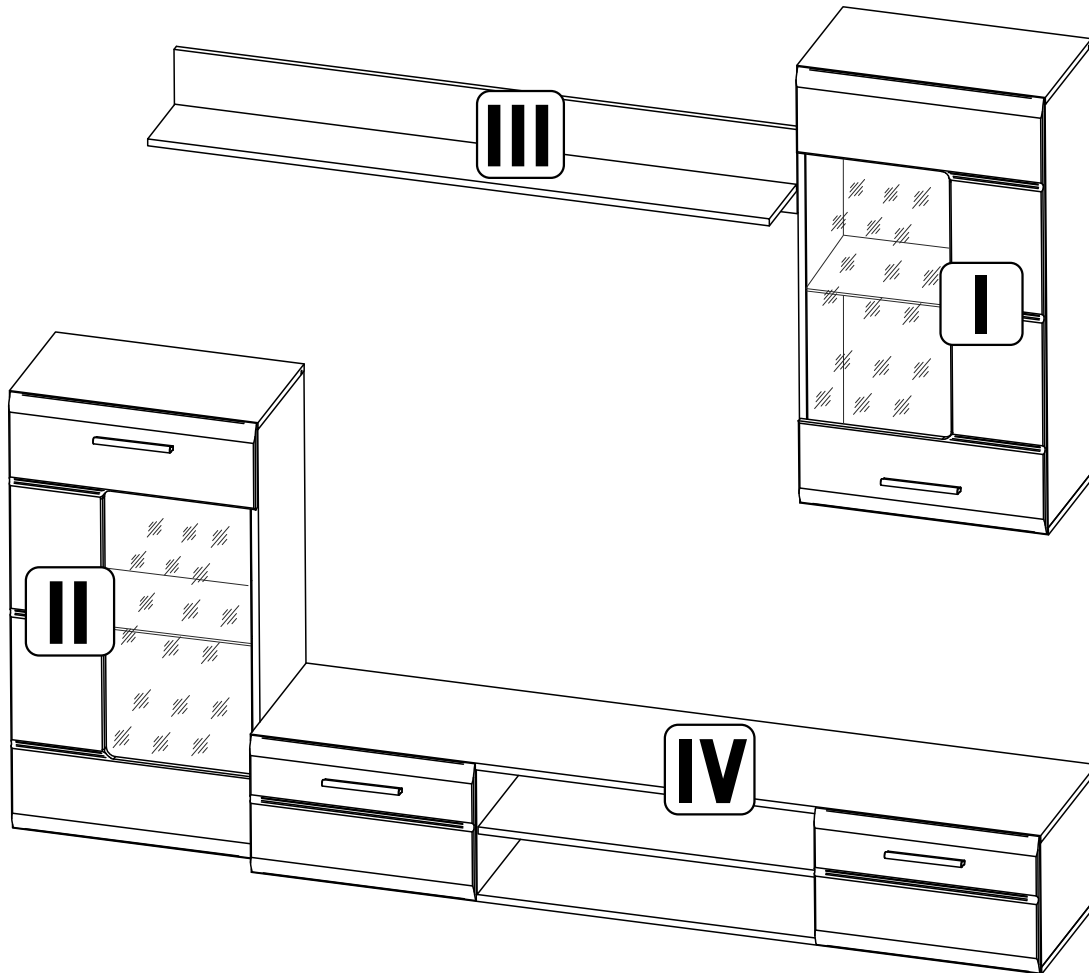

# PAROS

Вітрина навісна / Витрина навесная / Glass-fronted wall cabinet **REG1W**

A	B	C	D	
1	PE1-003	1008	546	3/3
2	PE1-501	700	337	1/3
3	PE1-107	980	314	2/3
4	PE1-108	980	314	2/3
5	PE1-203	551	314	2/3
6	PE1-302	516	270	3/3
7	PE1-904	994	532	3/3