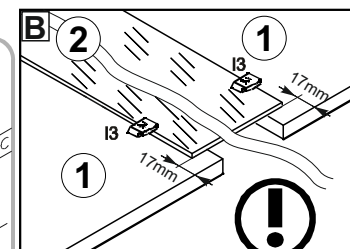

# PAROS

Вітрина навісна / Витрина навесная / Glass-fronted wall cabinet **REG1W**

A	B	C	D	
1	PE1-003	1008	546	3/3
2	PE1-501	700	337	1/3
3	PE1-107	980	314	2/3
4	PE1-108	980	314	2/3
5	PE1-203	551	314	2/3
6	PE1-302	516	270	3/3
7	PE1-904	994	532	3/3