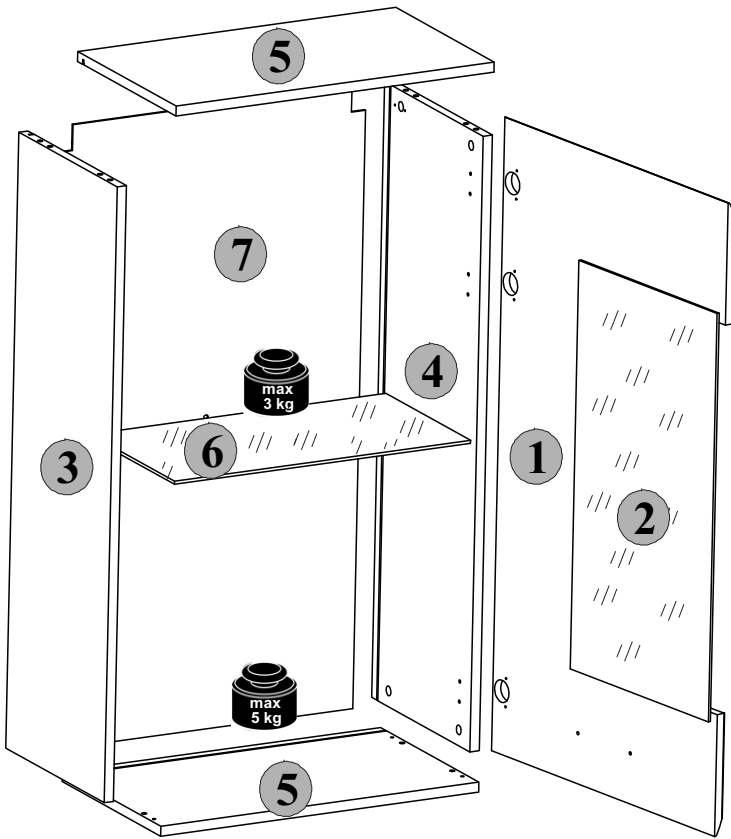

# PAROS

Вітрина навісна / Витрина навесная / Glass-fronted wall cabinet **REG1W**

A	B	C	D	
1	PE1-003	1008	546	3/3
2	PE1-501	700	337	1/3
3	PE1-107	980	314	2/3
4	PE1-108	980	314	2/3
5	PE1-203	551	314	2/3
6	PE1-302	516	270	3/3
7	PE1-904	994	532	3/3