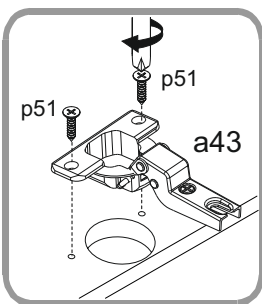

A	B	C	D	
1	PE1-001	496	316	3/3
2	PE1-101	288	380	1/3
3	PE1-102	288	380	1/3
4	PE1-103	288	360	3/3
5	PE1-104	288	360	3/3
6	PE1-201	1752	380	1/3
7	PE1-202	1752	380	1/3
8	PE1-301	751	350	1/3
9	PE1-901	767	302	1/3
10	PE1-902	482	302	1/3

1

- 8x $\phi 15 \times 12 \text{ mm} \#16$ r1
- 4x b19
- 8x $\phi 3,5 \times 15 \text{ mm}$ p51
- 8x 20/9 r16
- 16x $\phi 8 \times 30 \text{ mm}$ f1
- 4x a43