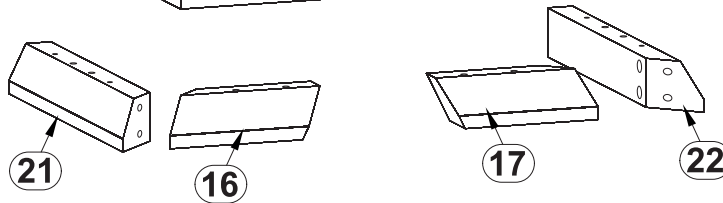

Марсель / Marseille Тумба приліжкова / Тумба прикроватьна / Nightstand 1S

A	B	C	D	
1	MS1-132	348	354	1/4
2	MS1-133	348	354	1/4
3	MS1-134-02	172	354	1/4
4	MS1-135-02	172	354	1/4
5	MS1-313	469	354	1/4
6	MS1-5574	348	68	1/4
7	MS1-5575	348	68	1/4
8	MS1-555-02	350	140	1/4
9	MS1-556-02	350	140	1/4
10	MS1-5578	310	140	1/4
11	MS1-919	496	191	1/4
12	MS1-918	496	243	1/4
13	MS1-917	325	349	1/4
14	MS1-219	550	400	2/4
15	MS1-220	505	378	2/4
16	MS1-527	200	60	3/4
17	MS1-530	200	60	3/4
18	MS1-5503	399	60	3/4
19	MS1-5504	399	60	3/4
20	MS1-5571	549	60	3/4
21	MS1-5501	399,5	60	3/4
22	MS1-5502	399,5	60	3/4
23	MS1-018	361	182	4/4

1x c801	4x φ7x50 mm e1	6x φ6x13 mm e3	4x φ5x50 mm e32	40x φ8x30 mm f1	6x k1	35x l1	2x φ4x22 mm p60
6x φ3,5x12 mm p140	26x φ15x12mm #16 r1	22x φ15x19mm #28 r9	32x 20/9 r16	8x 39/39 r38	8x φ16 s2	2x 350 mm w207 ¹	2x 350 mm w207 ²
1x z1							