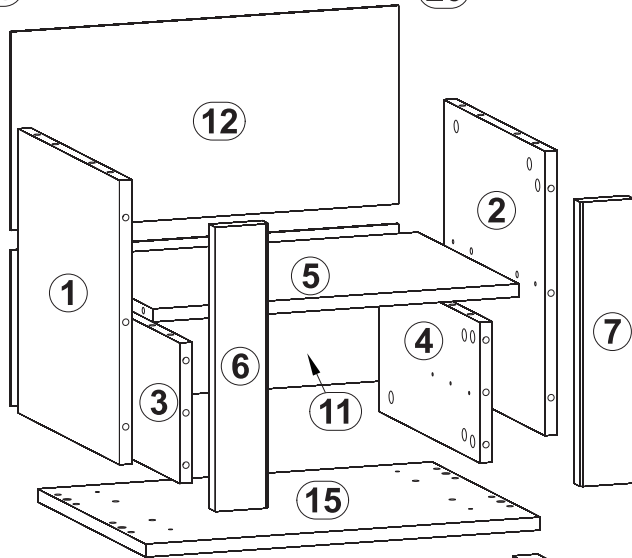

Марсель / Marseille Тумба приліжкова / Тумба прикроватьна / Nightstand 1S

A	B	C	D	
1	MS1-132	348	354	1/4
2	MS1-133	348	354	1/4
3	MS1-134-02	172	354	1/4
4	MS1-135-02	172	354	1/4
5	MS1-313	469	354	1/4
6	MS1-5574	348	68	1/4
7	MS1-5575	348	68	1/4
8	MS1-555-02	350	140	1/4
9	MS1-556-02	350	140	1/4
10	MS1-5578	310	140	1/4
11	MS1-919	496	191	1/4
12	MS1-918	496	243	1/4
13	MS1-917	325	349	1/4
14	MS1-219	550	400	2/4
15	MS1-220	505	378	2/4
16	MS1-527	200	60	3/4
17	MS1-530	200	60	3/4
18	MS1-5503	399	60	3/4
19	MS1-5504	399	60	3/4
20	MS1-5571	549	60	3/4
21	MS1-5501	399,5	60	3/4
22	MS1-5502	399,5	60	3/4
23	MS1-018	361	182	4/4