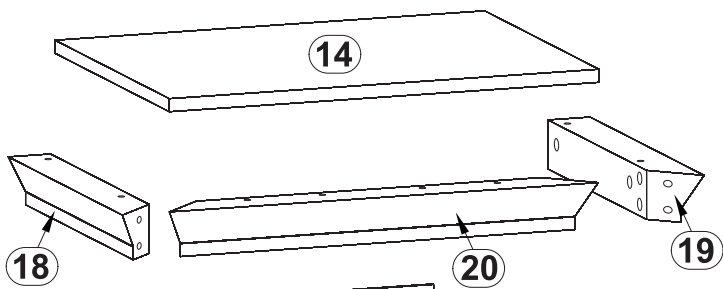

Марсель / Marseille Тумба приліжкова / Тумба прикроватьна / Nightstand 1S

A	B	C	D	
1	MS1-132	348	354	1/4
2	MS1-133	348	354	1/4
3	MS1-134-02	172	354	1/4
4	MS1-135-02	172	354	1/4
5	MS1-313	469	354	1/4
6	MS1-5574	348	68	1/4
7	MS1-5575	348	68	1/4
8	MS1-555-02	350	140	1/4
9	MS1-556-02	350	140	1/4
10	MS1-5578	310	140	1/4
11	MS1-919	496	191	1/4
12	MS1-918	496	243	1/4
13	MS1-917	325	349	1/4
14	MS1-219	550	400	2/4
15	MS1-220	505	378	2/4
16	MS1-527	200	60	3/4
17	MS1-530	200	60	3/4
18	MS1-5503	399	60	3/4
19	MS1-5504	399	60	3/4
20	MS1-5571	549	60	3/4
21	MS1-5501	399,5	60	3/4
22	MS1-5502	399,5	60	3/4
23	MS1-018	361	182	4/4

1x c801	4x φ7x50 mm e1	6x φ6x13 mm e3	4x φ5x50 mm e32	40x φ8x30 mm f1	6x k1	35x l1	2x φ4x22 mm p60
6x φ3,5x12 mm p140	26x φ15x12mm #16 r1	22x φ15x19mm #28 r9	32x 20/9 r16	8x 39/39 r38	8x φ16 s2	2x 350 mm w207 ¹	2x 350 mm w207 ²
1x z1							