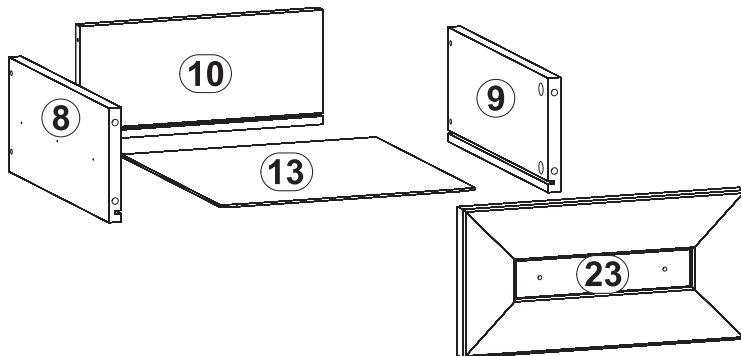

Марсель / Marseille Тумба приліжкова / Тумба прикроватьна / Nightstand 1S

A	B	C	D	
1	MS1-132	348	354	1/4
2	MS1-133	348	354	1/4
3	MS1-134-02	172	354	1/4
4	MS1-135-02	172	354	1/4
5	MS1-313	469	354	1/4
6	MS1-5574	348	68	1/4
7	MS1-5575	348	68	1/4
8	MS1-555-02	350	140	1/4
9	MS1-556-02	350	140	1/4
10	MS1-5578	310	140	1/4
11	MS1-919	496	191	1/4
12	MS1-918	496	243	1/4
13	MS1-917	325	349	1/4
14	MS1-219	550	400	2/4
15	MS1-220	505	378	2/4
16	MS1-527	200	60	3/4
17	MS1-530	200	60	3/4
18	MS1-5503	399	60	3/4
19	MS1-5504	399	60	3/4
20	MS1-5571	549	60	3/4
21	MS1-5501	399,5	60	3/4
22	MS1-5502	399,5	60	3/4
23	MS1-018	361	182	4/4

1x c801	4x φ7x50 mm e1	6x φ6x13 mm e3	4x φ5x50 mm e32	40x φ8x30 mm f1	6x k1	35x l1	2x φ4x22 mm p60
6x φ3,5x12 mm p140	26x φ15x12mm #16 r1	22x φ15x19mm #28 r9	32x 20/9 r16	8x 39/39 r38	8x φ16 s2	2x 350 mm w207 ¹	2x 350 mm w207 ²
1x z1							