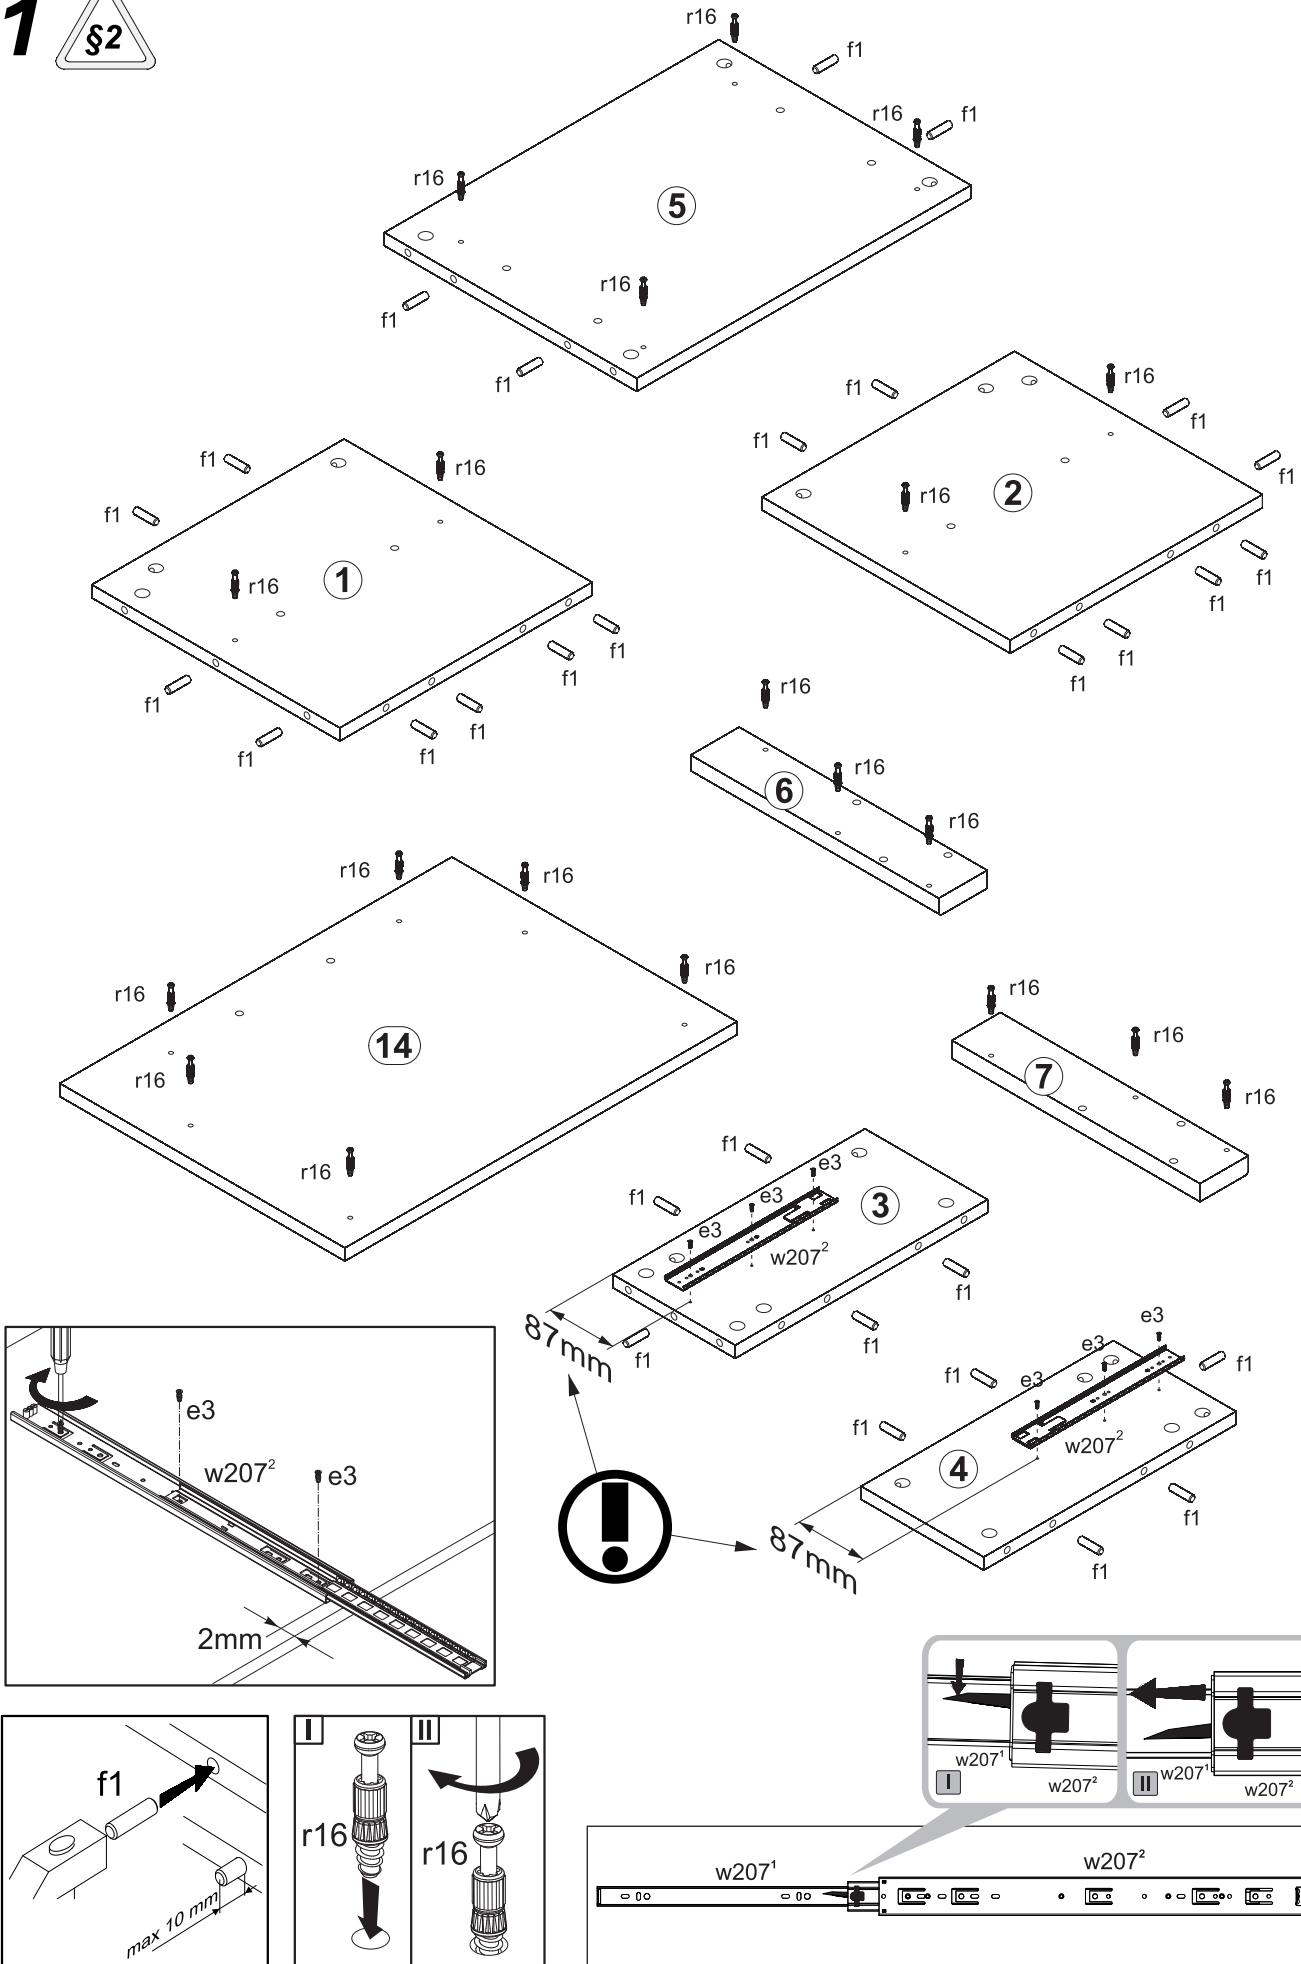

Марсель / Marseille Тумба приліжкова / Тумба прикроватьна / Nightstand 1S

A	B	C	D	
1	MS1-132	348	354	1/4
2	MS1-133	348	354	1/4
3	MS1-134-02	172	354	1/4
4	MS1-135-02	172	354	1/4
5	MS1-313	469	354	1/4
6	MS1-5574	348	68	1/4
7	MS1-5575	348	68	1/4
8	MS1-555-02	350	140	1/4
9	MS1-556-02	350	140	1/4
10	MS1-5578	310	140	1/4
11	MS1-919	496	191	1/4
12	MS1-918	496	243	1/4
13	MS1-917	325	349	1/4
14	MS1-219	550	400	2/4
15	MS1-220	505	378	2/4
16	MS1-527	200	60	3/4
17	MS1-530	200	60	3/4
18	MS1-5503	399	60	3/4
19	MS1-5504	399	60	3/4
20	MS1-5571	549	60	3/4
21	MS1-5501	399,5	60	3/4
22	MS1-5502	399,5	60	3/4
23	MS1-018	361	182	4/4

1x c801	4x φ7x50 mm e1	6x φ6x13 mm e3	4x φ5x50 mm e32	40x φ8x30 mm f1	6x k1	35x l1	2x φ4x22 mm p60
6x φ3,5x12 mm p140	26x φ15x12mm #16 r1	22x φ15x19mm #28 r9	32x 20/9 r16	8x 39/39 r38	8x φ16 s2	2x 350 mm w207 ¹	2x 350 mm w207 ²
1x z1							

1 

2

3

4

8

9

10

11