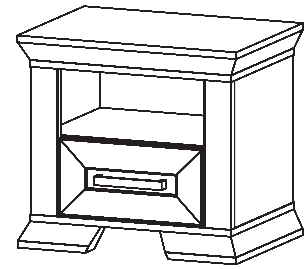

Марсель / Marseille Тумба приліжкова / Тумба прикроватьна / Nightstand 1S

A	B	C	D	
1	MS1-132	348	354	1/4
2	MS1-133	348	354	1/4
3	MS1-134-02	172	354	1/4
4	MS1-135-02	172	354	1/4
5	MS1-313	469	354	1/4
6	MS1-5574	348	68	1/4
7	MS1-5575	348	68	1/4
8	MS1-555-02	350	140	1/4
9	MS1-556-02	350	140	1/4
10	MS1-5578	310	140	1/4
11	MS1-919	496	191	1/4
12	MS1-918	496	243	1/4
13	MS1-917	325	349	1/4
14	MS1-219	550	400	2/4
15	MS1-220	505	378	2/4
16	MS1-527	200	60	3/4
17	MS1-530	200	60	3/4
18	MS1-5503	399	60	3/4
19	MS1-5504	399	60	3/4
20	MS1-5571	549	60	3/4
21	MS1-5501	399,5	60	3/4
22	MS1-5502	399,5	60	3/4
23	MS1-018	361	182	4/4