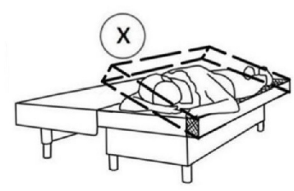

LUX 3DL.URCBK