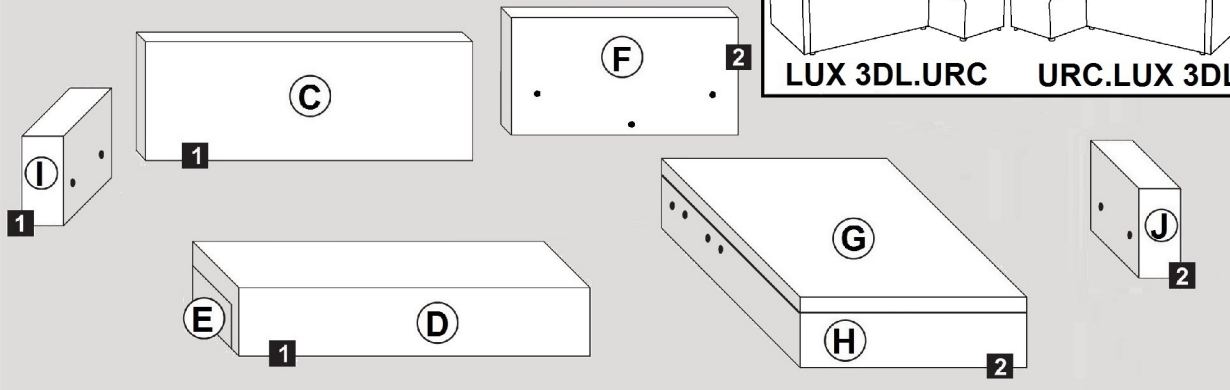

Name - Назим - Nazwa - Isim - Название
- Nom - Nome - Jméno - Názov - Név - Denumire

DANY LUX 3DL.URC

US M5x35 A1 x2	WP M6x50 A2 x3	M8x23 A3 x3	WS M6x35 A4 x2	US M5x20 A5 x6	A6 x2	B x4
----------------------	----------------------	----------------	----------------------	----------------------	-------	------