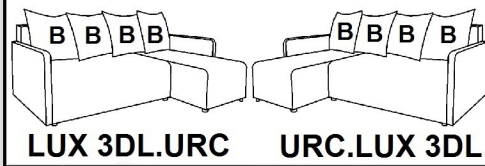

Name - Назим - Nazwa - Isim - Название
- Nom - Nome - Jméno - Názov - Név - Denumire

DANY LUX 3DL.URC

US M5x35 A1 x2	WP M6x50 A2 x3	M8x23 A3 x3	WS M6x35 A4 x2	US M5x20 A5 x6	A6 x2	B x4
----------------------	----------------------	----------------	----------------------	----------------------	-------	------