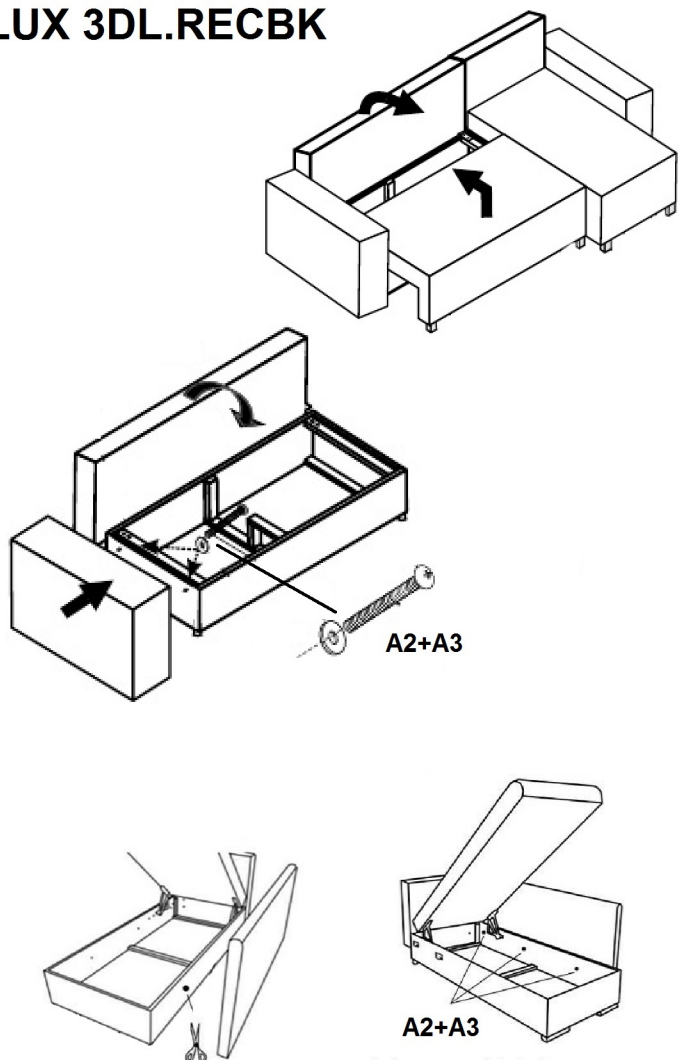

Name - Naam - Nazwa - Isim - Название - Nom - Nome - Jméno - Názov - Név - Denumire		WS M6x35	M8x23	WP M6x50	M6	WP M6x75	WP M6x60	UP M6x35				
PRZEMEK LUX 3DL.RECBKMU		A1 x4	A2 x12	A3 x7	A4 x2	A5 x2	A6 x1	A7 x4	A8 x4	B1 x3	B x1	C x2

Service - Dienstverlening - Serwis - Servis - Сервисная служба - Assistenza - Szerviz

A1	A8	G2
A2	B	I
A3	B1	I1
A4	C	J1
A5	F	J2
A6	G	
A7	G1	

LUX 3DL.RECBK

RECBK.LUX 3DL

Proszę wyczuć palcem otwory pod tkaniną (oznaczony strzałką) i przebić go ostrożnie nożyczkami

UWAGA !!!

Po przebicciu otworu nie będzie można zmienić strony Mebla